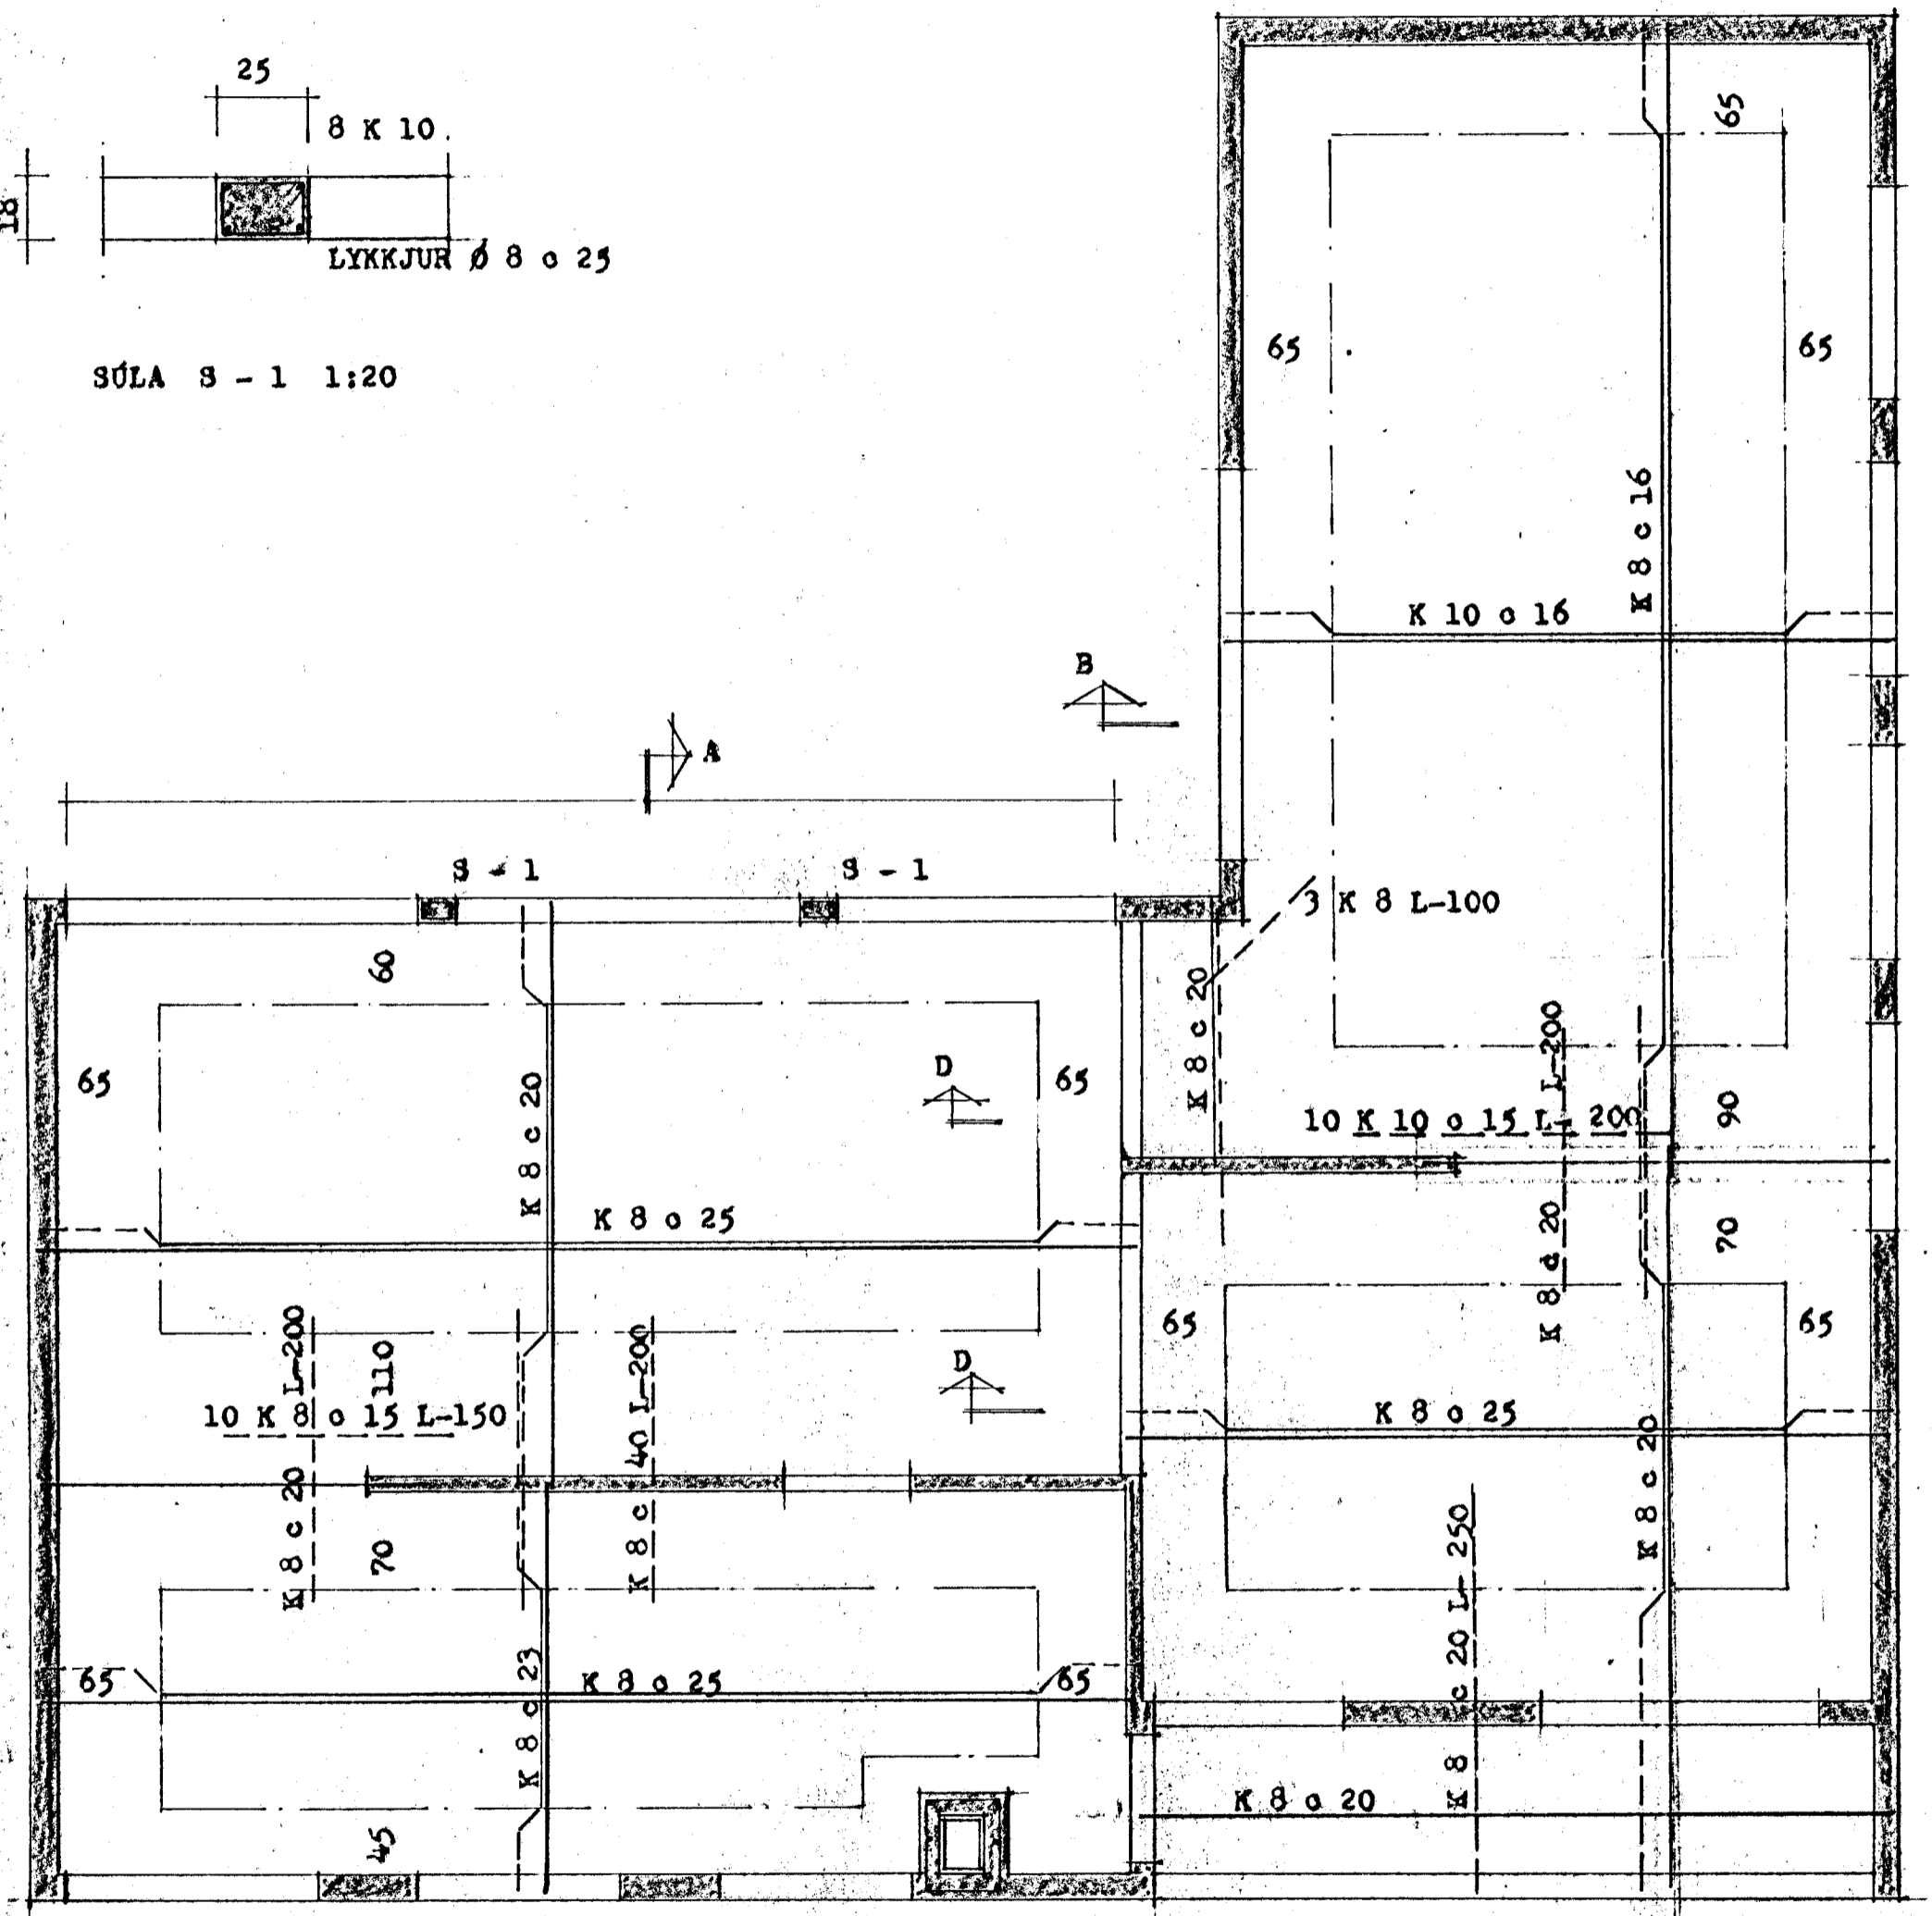

SÓLA S - 1 1:20

PLOTUP. 13 CM
SJA BINNIG BEAD 2 VARDANDI
REYKHÁV OG SKYRINGAR

SNID - A 1:20

SNID - B 1:20

SNID - C 1:20

SNID - D 1:20

STEINORINUR TH. ÞORLEIFSSON. MTPI.		
BRATTAKINN NR. -16-18		
MÁL.	1:20 1:50	JÁRNBEIT STEINSTEYPA LOFTPLATA HÉÐAR
DAÐS.		
BEAD	3	