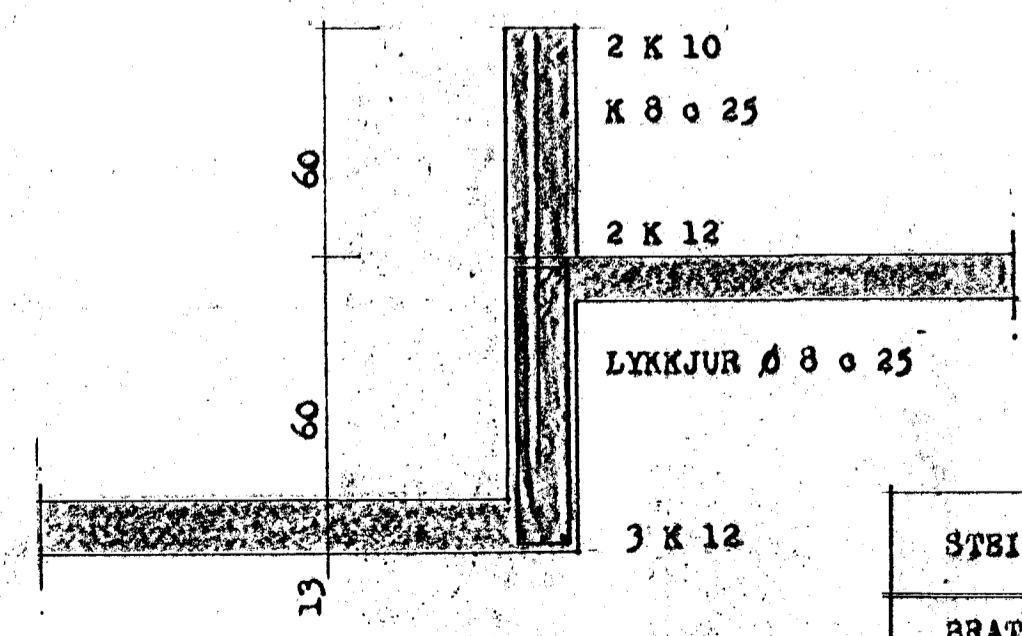

SÓLA S - 1 1:20

PLOTUP. 13 CM
SJA BINNIG BEAD 2 VARDANDI
REYKHÁV OG SKYRINGAR

SNID - A 1:20

SNID - B 1:20

SNID - C 1:20

SNID - D 1:20

STEINORINUR TH. ÞORLEIFSSON. MTPI.		
BRATTAKINN NR. -16-18		
MÁL.	1:20 1:50	JÁRNBEIT STEINSTEYPA LOFTPLATA HÉÐAR
DAÐS.		
BEAD	3	