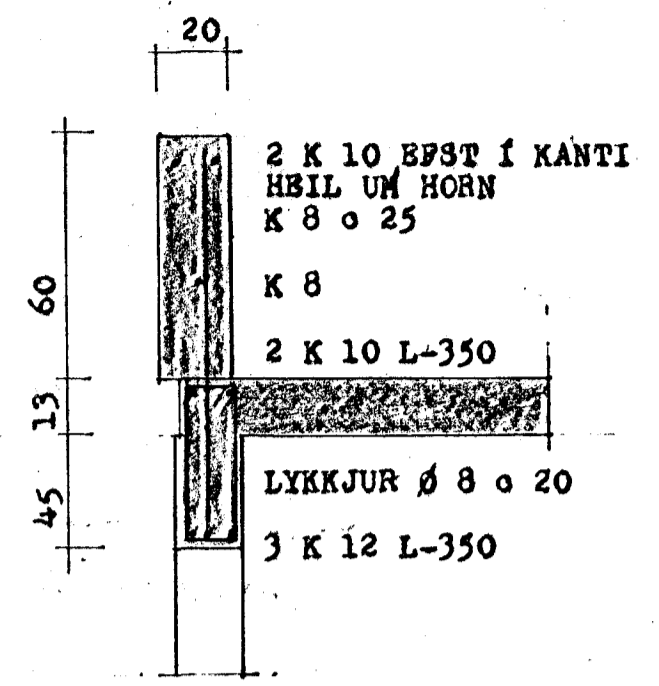

SÓLA S - 1 1:20

PLOTUP. 13 CM
SJA BINNIG BEAD 2 VARDANDI
REYKHÁV OG SKYRINGAR

SNID - A 1:20

SNID - B 1:20

SNID - C 1:20

SNID - D 1:20

STEINORINUR TH. ÞORLEIFSSON. MTPI.		
BRATTAKINN NR. -16-18		
MÁL.	1:20 1:50	JÁRNBEIT STEINSTEYPA LOFTPLATA HÉÐAR
DAÐS.		
BEAD	3	