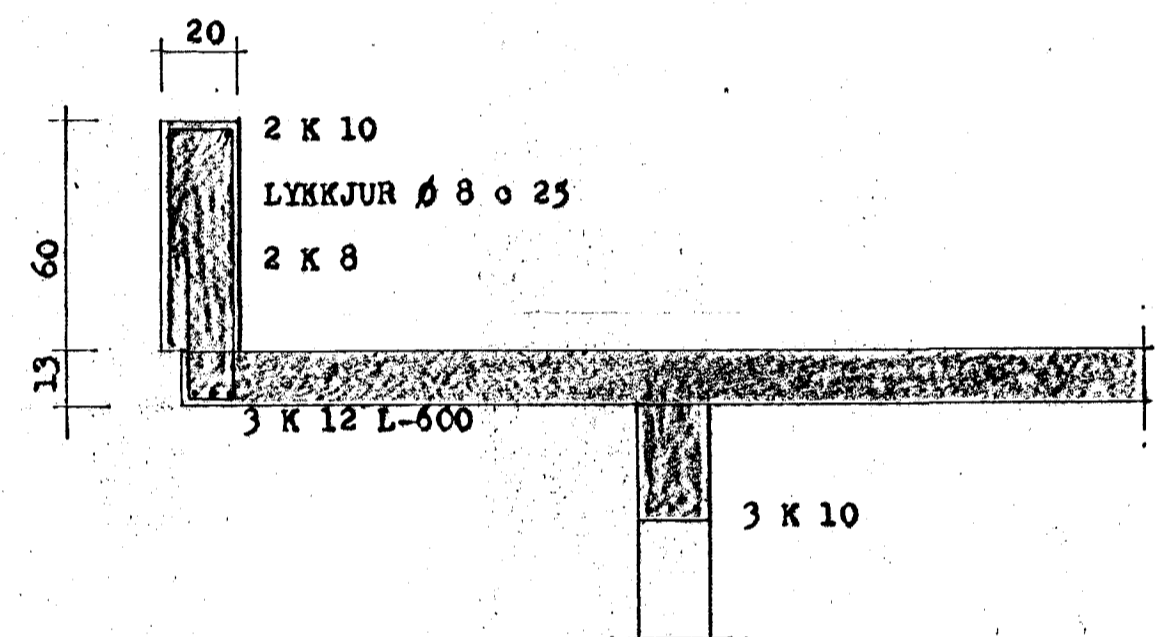

SÓLA S - 1 1:20

PLOTUP. 13 CM
SJA BINNIG BEAD 2 VARDANDI
REYKHÁV OG SKYRINGAR

SNID - A 1:20

SNID - B 1:20

SNID - C 1:20

SNID - D 1:20

STEINORINUR TH. ÞORLEIFSSON. MTPI.		
BRATTAKINN NR. -16-18		
MÁL.	1:20 1:50	JÁRNBEIT STEINSTEYPA LOFTPLATA HÉÐAR
DAÐS.		
BEAD	3	