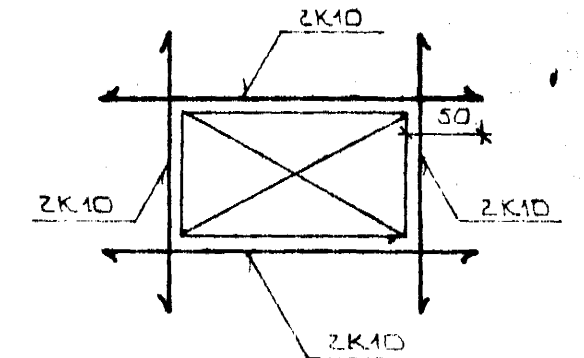

GERÐ OG MERKING JÄRNA:

- STÁL MERKT K ER KAMBSTÁL KS 40 MEÐ SKRIÐMÖRK $\sigma_f = 4000 \text{ KP/CM}^2$
- STÁL MERKT R ER SLÉTT STÁL MEÐ SKRIÐMÖRK $\sigma_f = 2400 \text{ KP/CM}^2$
- KAMBJÄRN Í NEÐRI BRÚN PLÖTU SYTRI BRÚN VEGGJAK.
- KAMBJÄRN Í EFRI BRÚN PLÖTU SINNRI BRÚN VEGGJAK.
- EITT 10 MM KAMBJÄRN L=600 CM. Á HVERJA 20 CM Á SVÆÐI SEM PÍLANI NÆR YFIR ENDI Á KAMBJÄRNI BEINN
- JÄRN BEYGIST SKEYTILENGD INN Í AÐLIGGJANDI VEGG.
- GEFUR STEFNU JÄRNA SEM LEGBAST NÆST YFIRBORÐI STEYPU (NEÐST).
- MERKIR AÐ ÞIL MILLI JÄRNA SÉ DAFNT Í BÄÐAR ÁTTIR.
- HÉR BEYGIST ANNAD HVERT JÄRN UPP Í EFRI BRÚN PLÖTU.

UM BENDISTÁL ALMENNT SJÁ ÍST 10.1.3.

TENGING JÄRNAGRINDA

BEYGING JÄRNA:

GJARÐIR: STJ7 EDA KS 405

SJÁ EINNIG ÍST 10 1.6.2

SKEYTILENGD JÄRNA

Í PLÖTUM OG VEGGJUM SKAL EKKI SKEYTA MEIRA EN FJÓRÐA HVERT JÄRN Í SAMANÞVERSNÍÐI NEMA ANNAD SÉ SÝNT Á TEIKNINGU. SBR. ÍST 10 1.6.3.2 SKAL SKEYTILENGD VID VÍXILLAGNINGU VERA 40 · d (d = ÞVERMÁL STANGAR)

ÞVERMÁL STANGAR	MM	EDA				
		8	10	12	16	20
SKEYTILENGD	CM	32	40	48	64	80

SJÁ EINNIG ÍST 10 1.6.3.

SÉ ANNAD EKKI TEKID FRAM KOMI 2K10 Í KRINGUM DYRA OG GLUGGA OP ER NÁI 50 CM. ÚT FYRIR OPIÐ.

BRATTAKINN I HAFNARFIRÐI	DAGS SEPT 95
ALMENNAR SKÝRINGAR: BURÐARVIRKI	TEIKNAD
	VERK NR 9545
STIGUR ÞUR ÞORLEIFSSON	BLAÐUR 1-01
STRANDGÖTU 11 HAFNARFIRÐI	SÍMI 54751