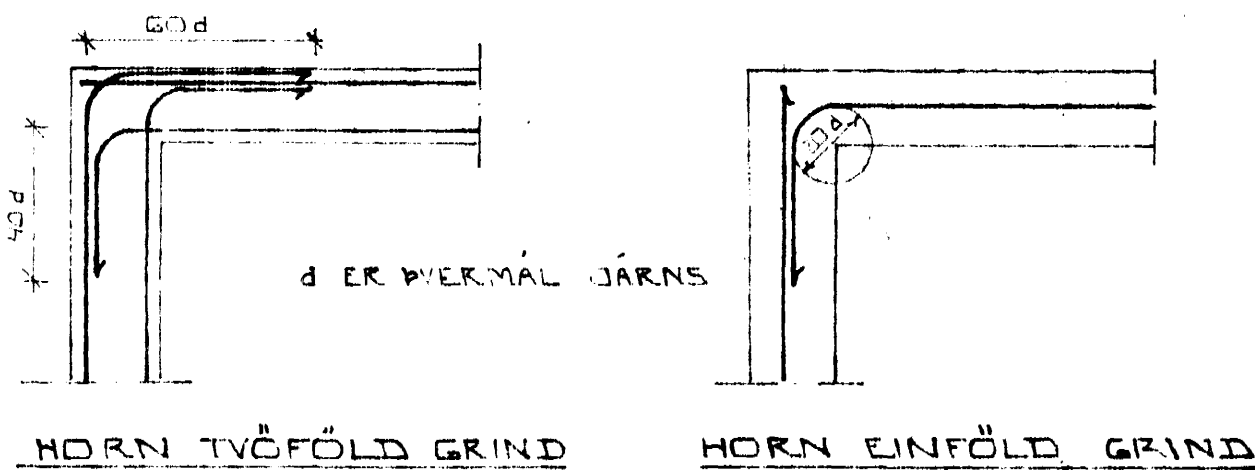

ALMENNT

- HÆÐIR ERU Í HÆÐARKERFI REYKJAVÍKUR.
- TÁKNAR HÆÐ 1400 M. Í SNIÐMYND
- TÁKNAR HÆÐ Á PLÖTU 1400 M. Í GRUNNMYND
- JÄRNASTERDIR ERU Í MM.
- TIMBLURÞVERMÁL ERU Í MM.
- ÖNNLIR ÖNEFND MÁL ERU Í CM.
- MERKIR AÐ ÞYKKT PLÖTU (VEGGJAK) ER 16 CM.
- Á GRUNNMYNDUM AF PLÖTUM ER SNIÐIÐ TEKID UNDIR ÞEIRRI PLÖTU SEM SÝNA Á.
- TÁKNAR STEYPUKIL

STEINSTEYPA.

BROTPOLSFLOKKUR STEYPU:

BYGGINGARHLITAR	BROTPOLS-FLOKKUR	FRAMKV. FLOKKUR
	S 120	
	S 160	
	S 200	
ALLT BURÐARVIRKI	S 250	B

- SBR. ÍST 10 T8
- SIGMÁL: 6 - 10 CM.
- LOFTLENDI: Í ALLA STEYPU SKAL BLANDA LOFTLENDI ÞANNIG AÐ LOFT-ÞINNHAUD VERDI 3.5 - 4.5 %
- STEYPUVINNA: SJÁ ÍST 10 1.7

ALAGSFORENÐUR

- LEIÐT ALAÐ Á BLUNN SKV. BYGGINGARÞEGLIÐEREN GR. 7.5. SJÁ EINNIG B. NR.
- SNIÐLAGS... KN/M²
- NOTSALAG SKV. ÍST 12.2
- VINDSALAGS... KN/M²

JÄRNALÖGN

ALMENN ÁKVÆÐI OG STAÐSETNING SJÁ ÍST 10 1.6.1.

GERÐ OG MERKING JÄRNA:

- STÁL MERKT K ER KAMBSTÁL KS 40 MEÐ SKRIÐMÖRK $\sigma_f = 4000 \text{ KP/CM}^2$
- STÁL MERKT R ER SLÉTT STÁL MEÐ SKRIÐMÖRK $\sigma_f = 2400 \text{ KP/CM}^2$
- KAMBJÄRN Í NEÐRI BRÚN PLÖTU SYTRI BRÚN VEGGJAK.
- KAMBJÄRN Í EFRI BRÚN PLÖTU SINNRI BRÚN VEGGJAK.
- EITT 10 MM KAMBJÄRN L=600 CM. Á HVERJA 20 CM Á SVÆÐI SEM PÍLANI NÆR YFIR ENDI Á KAMBJÄRNI BEINN
- JÄRN BEYGIST SKEYTILENGD INN Í AÐLIGGJANDI VEGG.
- GEFUR STEFNU JÄRNA SEM LEGBAST NÆST YFIRBORÐI STEYPU (NEÐST).
- MERKIR AÐ ÞIL MILLI JÄRNA SÉ DAFNT Í BÄÐAR ÁTTIR.
- HÉR BEYGIST ANNAD HVERT JÄRN UPP Í EFRI BRÚN PLÖTU.

UM BENDISTÁL ALMENNT SJÁ ÍST 10.1.3.

TENGING JÄRNAGRINDA

BEYGING JÄRNA:

GJARÐIR: STJ7 EDA KS 405

SJÁ EINNIG ÍST 10 1.6.2

SKEYTILENGD JÄRNA

Í PLÖTUM OG VEGGJUM SKAL EKKI SKEYTA MEIRA EN FJÓRÐA HVERT JÄRN Í SAMANÞVERSNÍÐI NEMA ANNAD SÉ SÝNT Á TEIKNINGU. SBR. ÍST 10 1.6.3.2 SKAL SKEYTILENGD VID VÍXILLAGNINGU VERA 40 · d (d = ÞVERMÁL STANGAR)

ÞVERMÁL STANGAR	MM	EDA				
		8	10	12	16	20
SKEYTILENGD	CM	32	40	48	64	80

SJÁ EINNIG ÍST 10 1.6.3.

SÉ ANNAD EKKI TEKID FRAM KOMI 2K10 Í KRINGUM DYRA OG GLUGGA OP ER NÁI 50 CM. ÚT FYRIR OPIÐ.

BRATTAKINN I HAFNARFIRÐI	DAGS SEPT 95
ALMENNAR SKÝRINGAR: BURÐARVIRKI	TEIKNAD
	VERK NR 9545
STIGUR ÞUR ÞORLEIFSSON	BLAÐUR 1-01
STRANDGÖTU 11 HAFNARFIRÐI	SÍMI 54751