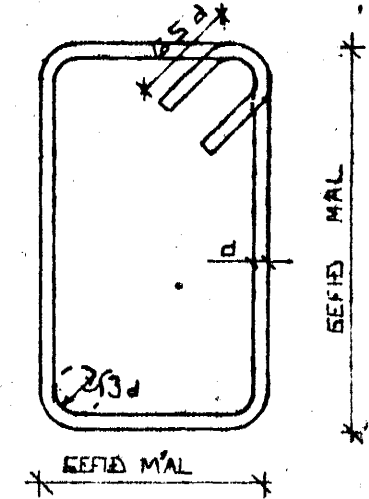

BEYGING JÄRNA:

GJARÐIR: STJ7 EDA KS 405

SJÁ EINNIG ÍST 10 1.6.2

SKEYTILENGD JÄRNA

Í PLÖTUM OG VEGGJUM SKAL EKKI SKEYTA MEIRA EN FJÓRÐA HVERT JÄRN Í SAMANÞVERSNÍÐI NEMA ANNAD SÉ SÝNT Á TEIKNINGU. SBR. ÍST 10 1.6.3.2 SKAL SKEYTILENGD VID VÍXILLAGNINGU VERA 40 · d (d = ÞVERMÁL STANGAR)

ÞVERMÁL STANGAR	MM	EDA				
		8	10	12	16	20
SKEYTILENGD	CM	32	40	48	64	80

SJÁ EINNIG ÍST 10 1.6.3.

SÉ ANNAD EKKI TEKID FRAM KOMI 2K10 Í KRINGUM DYRA OG GLUGGA OP ER NÁI 50 CM. ÚT FYRIR OPIÐ.