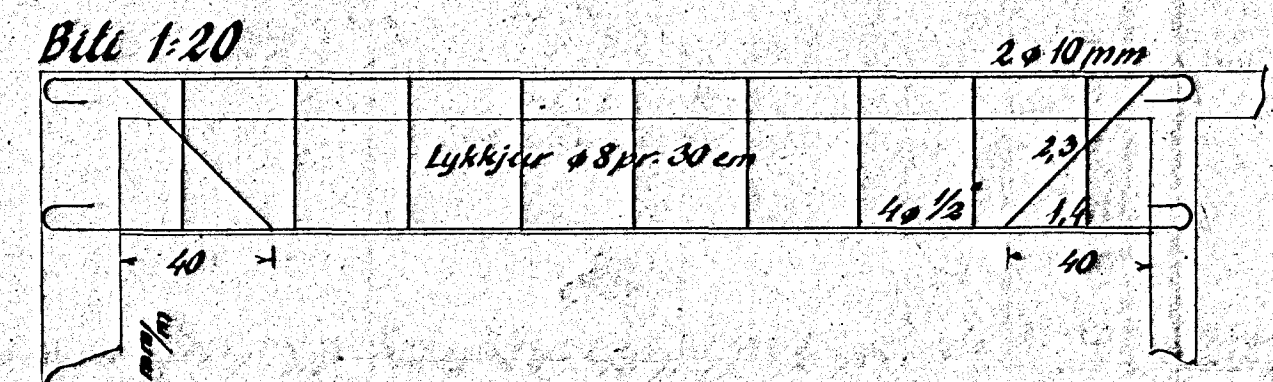

Hús Helga Helgasonar við Bröttukinn nr. 20

Járnhent steinsteypa

Lofé yfir hæð

Blöndun steypu 1:2:3
 Yfir dyr og glugga komi 4 φ 10 mm
 Krókar skulu settir á öll járn

Hafnarf. í júlí 1952
 Sig. f. Ólafsson