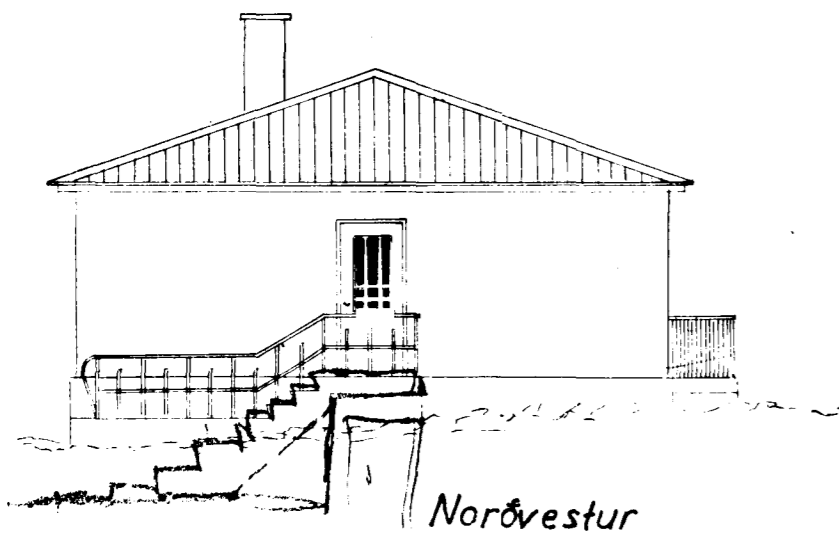

Íbúðarhús nr. 20 við Bráttakvísl

80 m²

1:100

Eig: Helgi Helgason

Norðvestur

Suðvestur

Suðaustur

Þröngabreyting
Samp. 5/6 74
F. Sig.

Sampáð lora, út glogga í stofu. 25/10 63

Jón Bergsson

Byggingarverkefningurinn
& Hafnarfirði

Grunnmynd

Norðaustur

Sneiðing

Hafnarfirði í okt. '51
Sig. f. Hafsson / F. Sigurðsson