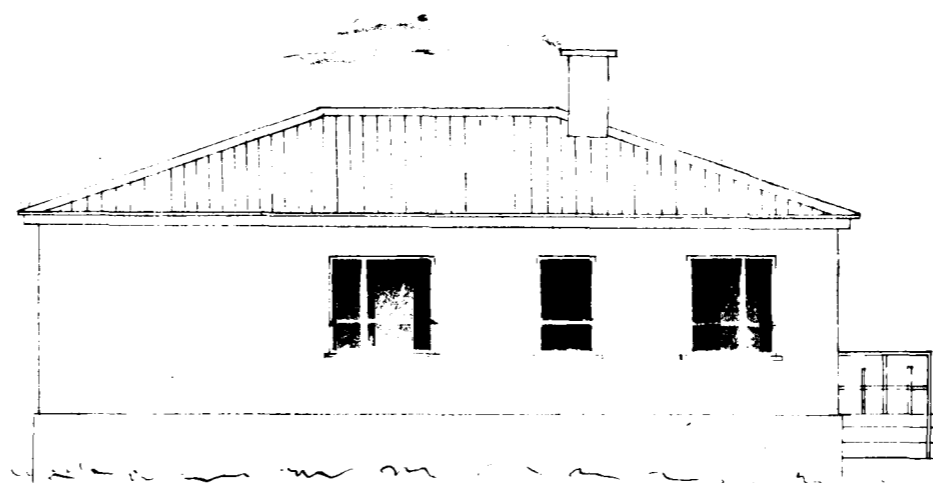

Íbúðarhús nr. 20 við Bráttakvísl

80 m²

1:100

Eig: Helgi Helgason

Norðvestur

Suðvestur

Suðaustur

Þröngabreyting
Samp. 5/6 74
F. Sig.

Sampáð lora, út glogga í stofu. 25/10 63

Jón Bergsson

Byggingarverkefningurinn
& Hafnarfirði

Grunnmynd

Norðaustur

Sneiðing

Hafnarfirði í okt. '51
Sig. f. Hafsson / F. Sigurðsson