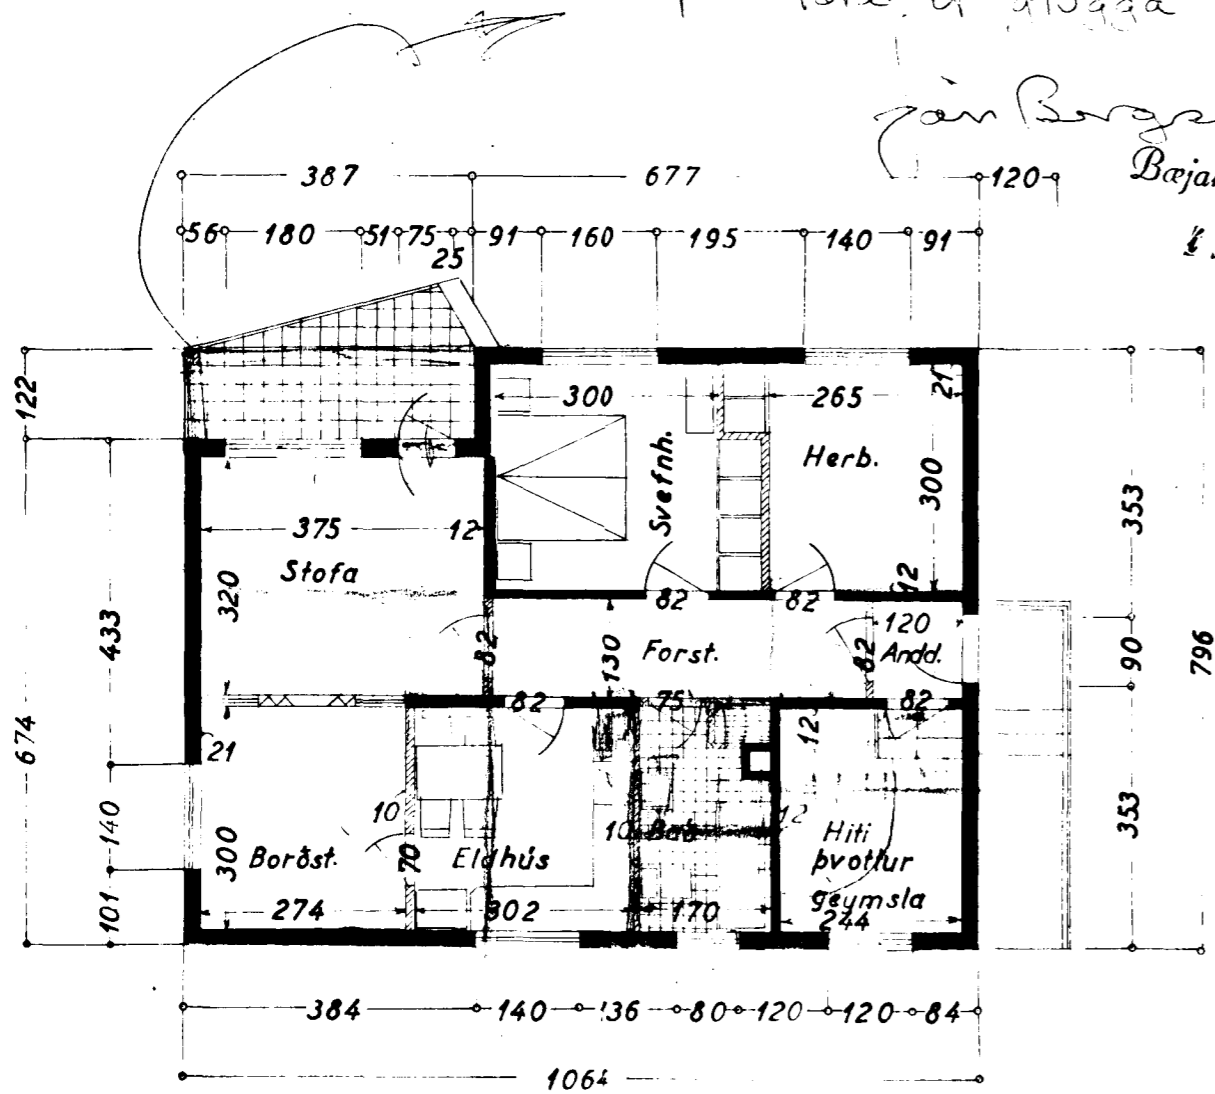

Íbúðarhús nr. 20 við Bráttakvísl

80 m²

1:100

Eig: Helgi Helgason

Norðvestur

Suðvestur

Suðaustur

Þröngabreyting
Samp. 5/6 74
F. Sig.

Sampáð lora, út glogga í stofu. 25/10 63

Jón Bergsson

Byggingarverkefningurinn
& Hafnarfirði

Grunnmynd

Norðaustur

Sneiðing

Hafnarfirði í okt. '51
Sig. f. Hafsson / F. Sigurðsson