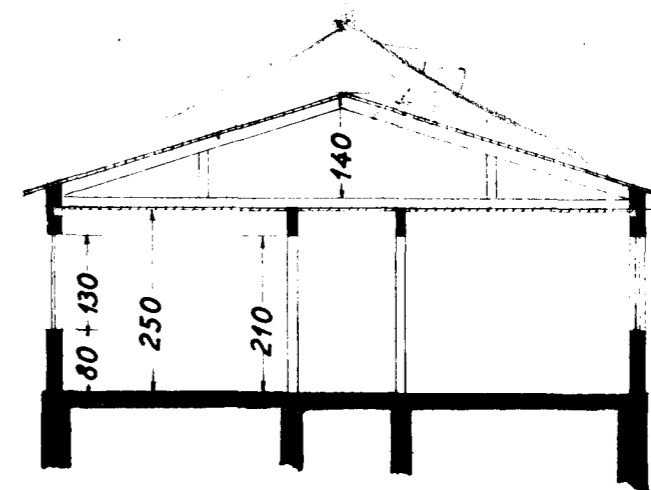

Íbúðarhús nr. 20 við Bráttakvísl

80 m²

1:100

Eig: Helgi Helgason

Norðvestur

Suðvestur

Suðaustur

Þröngabreyting
Samp. 5/6 74
F. Sig.

Sampáð lora, út glogga í stofu. 25/10 63

Jón Bergsson

Byggingarverkefningurinn
& Hafnarfirði

Grunnmynd

Norðaustur

Sneiðing

Hafnarfirði í okt. '51
Sig. f. Hafsson / F. Sigurðsson