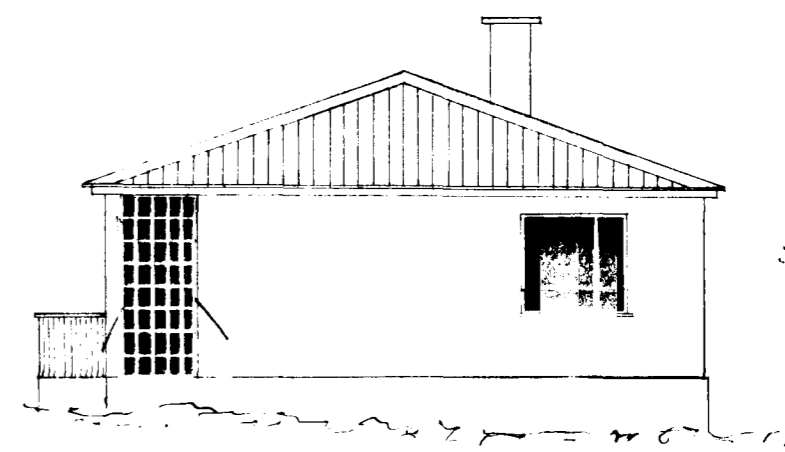

Íbúðarhús nr. 20 við Bráttakvísl

80 m²

1:100

Eig: Helgi Helgason

Norðvestur

Suðvestur

Suðaustur

Þröngabreyting
Samp. 5/6 74
F. Sig.

Sampáð lora, út glogga í stofu. 25/10 63

Jón Bergsson

Byggingarverkefningurinn
& Hafnarfirði

Grunnmynd

Norðaustur

Sneiðing

Hafnarfirði í okt. '51
Sig. f. Hafsson / F. Sigurðsson