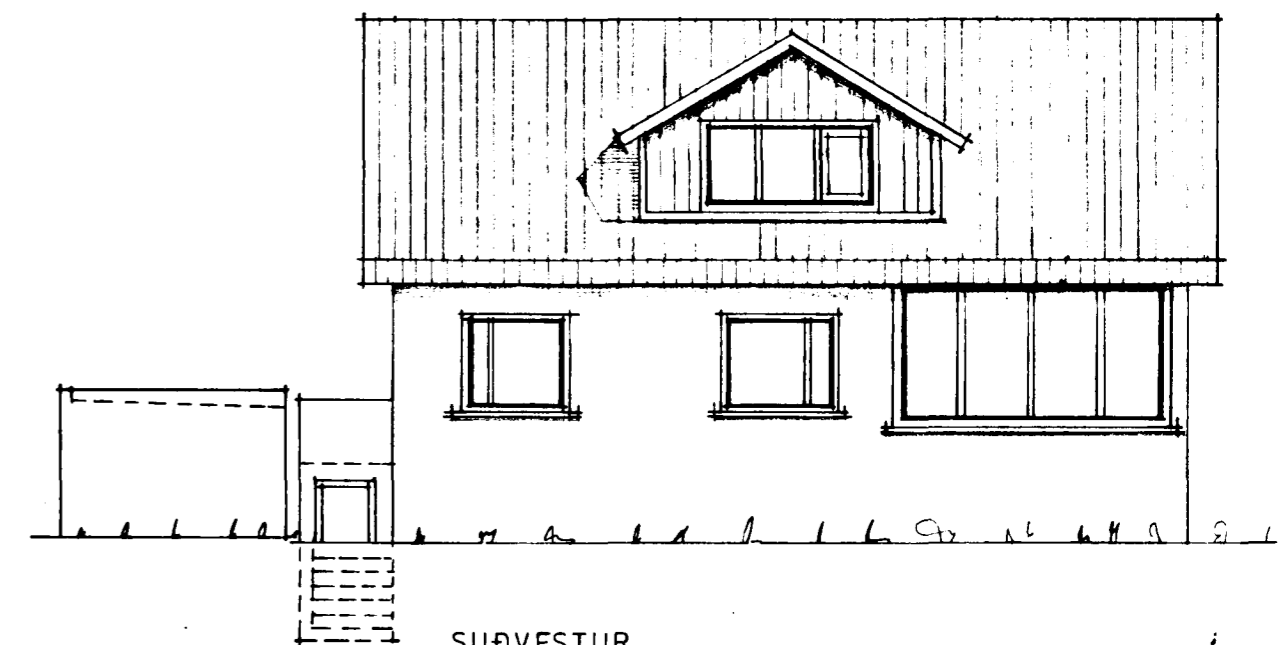

15.6.83
 SÍÐUR
 S. Sigmundsson

NORÐAUSTUR

NORÐVESTUR

SNIÐ

GRUNNMYND ÞAKHÆÐAR

GRUNNFLÖTUR: 66.22 m²

SUÐAUSTUR

SUÐVESTUR

1270-0200 - 01

BRATTAKINN NR. 20

ÞAKHÆÐ
 BREYTING Á ÞAKI M=1:100
 HAFNARFIRÐI, 2.6.1983

Breytt 25.4.84

Sveinbjörn Sigurðsson FTF