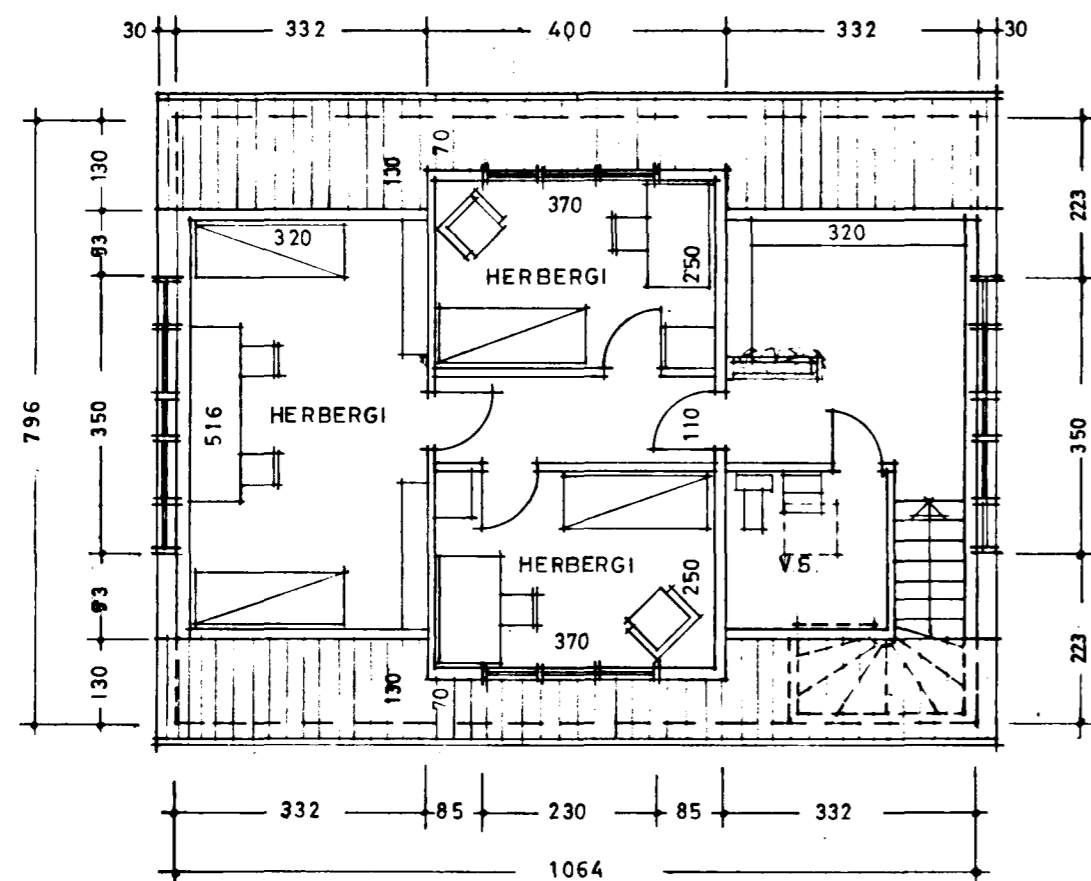

15.6.83
 SÍÐUR
 S. Sigmundsson

NORÐAUSTUR

NORÐVESTUR

SNIÐ

GRUNNMYND ÞAKHÆÐAR

GRUNNFLÖTUR: 66.22 m²

SUÐAUSTUR

SUÐVESTUR