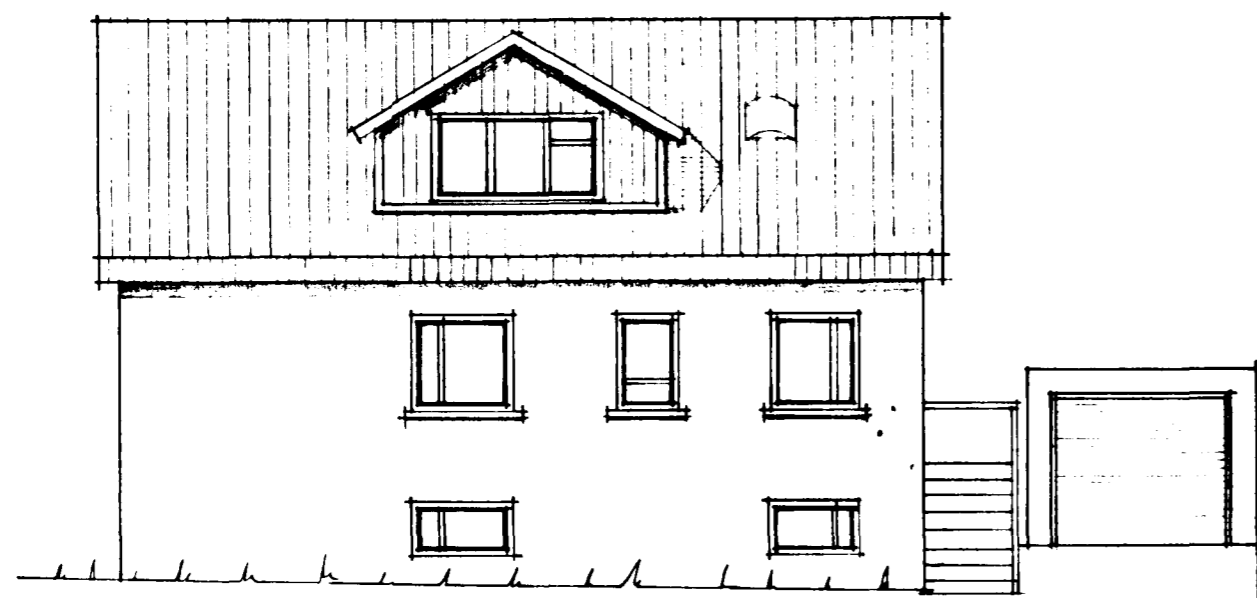

15.6.83
 SÍÐUR
 S. Sigmundsson

NORÐAUSTUR

NORÐVESTUR

SNIÐ

GRUNNMYND ÞAKHÆÐAR

GRUNNFLÖTUR: 66.22 m²

SUÐAUSTUR

SUÐVESTUR

1270-0200 - 01

BRATTAKINN NR. 20

ÞAKHÆÐ
 BREYTING Á ÞAKI M=1:100
 HAFNARFIRÐI, 2.6.1983

Breytt 25.4.84

Sveinbjörn Sigurðsson FTF