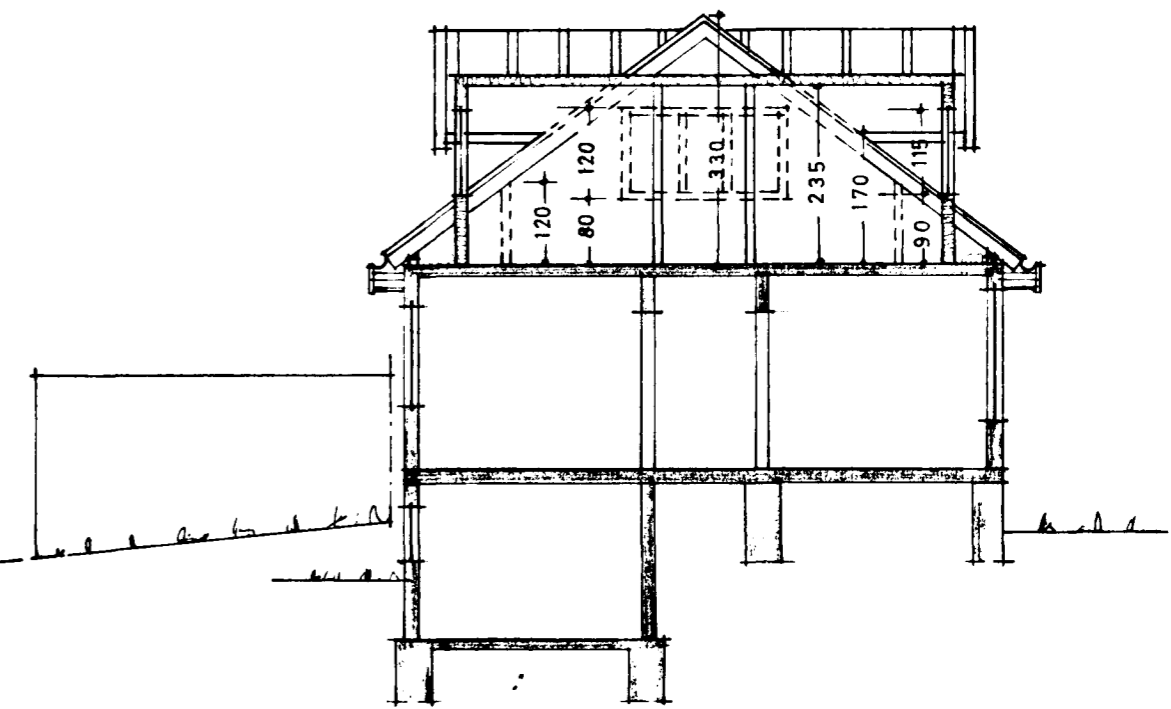

15.6.83
 SÍÐUR
 S. Sigmundsson

NORÐAUSTUR

NORÐVESTUR

SNIÐ

GRUNNMYND ÞAKHÆÐAR

GRUNNFLÖTUR: 66.22 m²

SUÐAUSTUR

SUÐVESTUR

1270-0200 - 01

BRATTAKINN NR. 20

ÞAKHÆÐ
 BREYTING Á ÞAKI M=1:100
 HAFNARFIRÐI, 2.6.1983

Breytt 25.4.84

Sveinbjörn Sigurðsson FTF