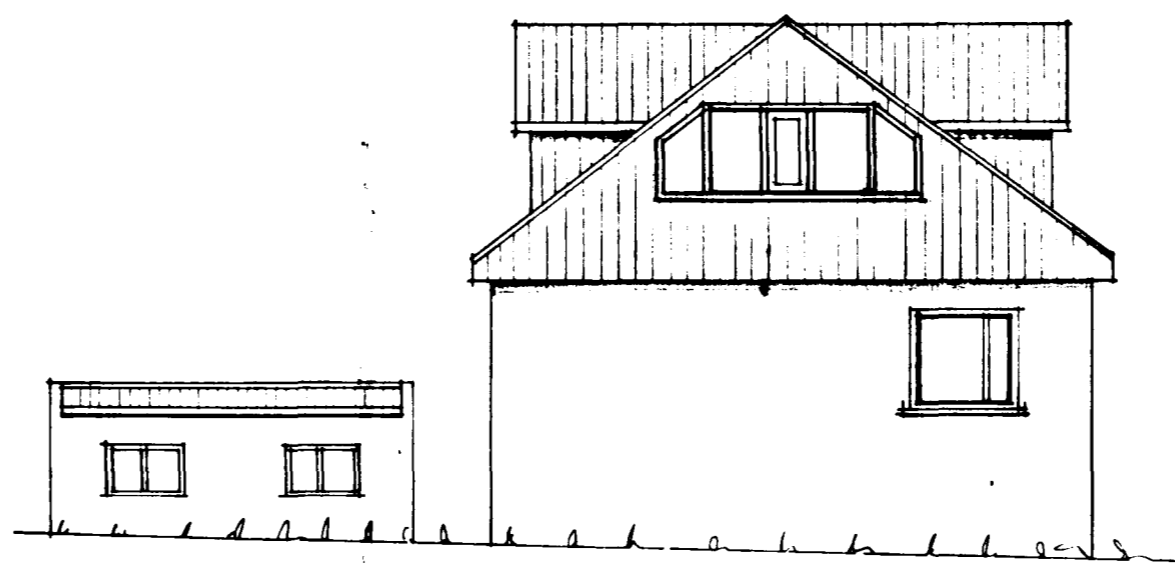

15.6.83
 SÍÐUR
 S. Sigmundsson

NORÐAUSTUR

NORÐVESTUR

SNIÐ

GRUNNMYND ÞAKHÆÐAR

GRUNNFLÖTUR: 66.22 m²

SUÐAUSTUR

SUÐVESTUR

1270-0200 - 01

BRATTAKINN NR. 20

ÞAKHÆÐ
 BREYTING Á ÞAKI M=1:100
 HAFNARFIRÐI, 2.6.1983

Breytt 25.4.84

Sveinbjörn Sigurðsson FTF