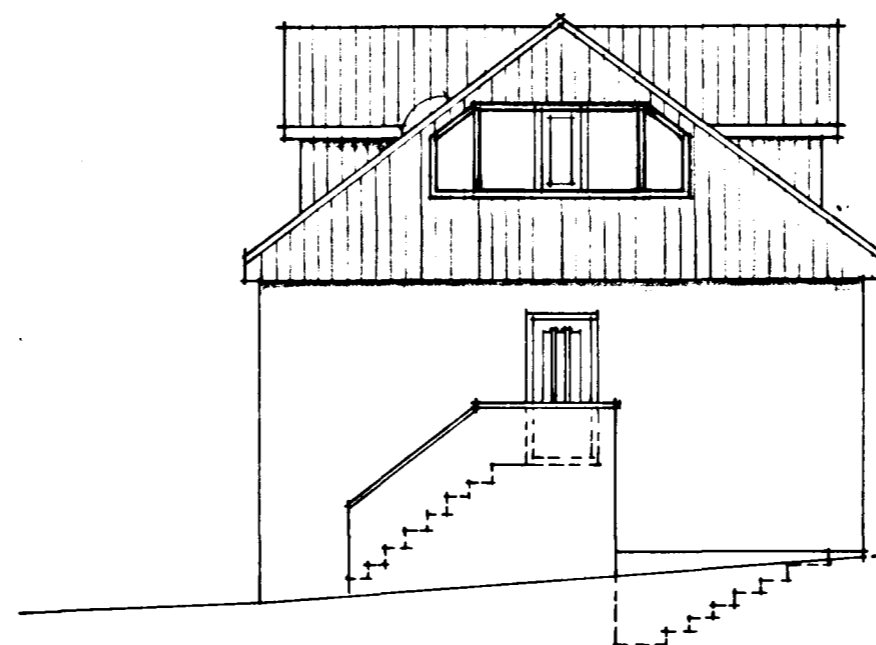

15.6.83
 SÍÐUR
 S. Sigmundsson

NORÐAUSTUR

NORÐVESTUR

SNIÐ

GRUNNMYND ÞAKHÆÐAR

GRUNNFLÖTUR: 66.22 m²

SUÐAUSTUR

SUÐVESTUR