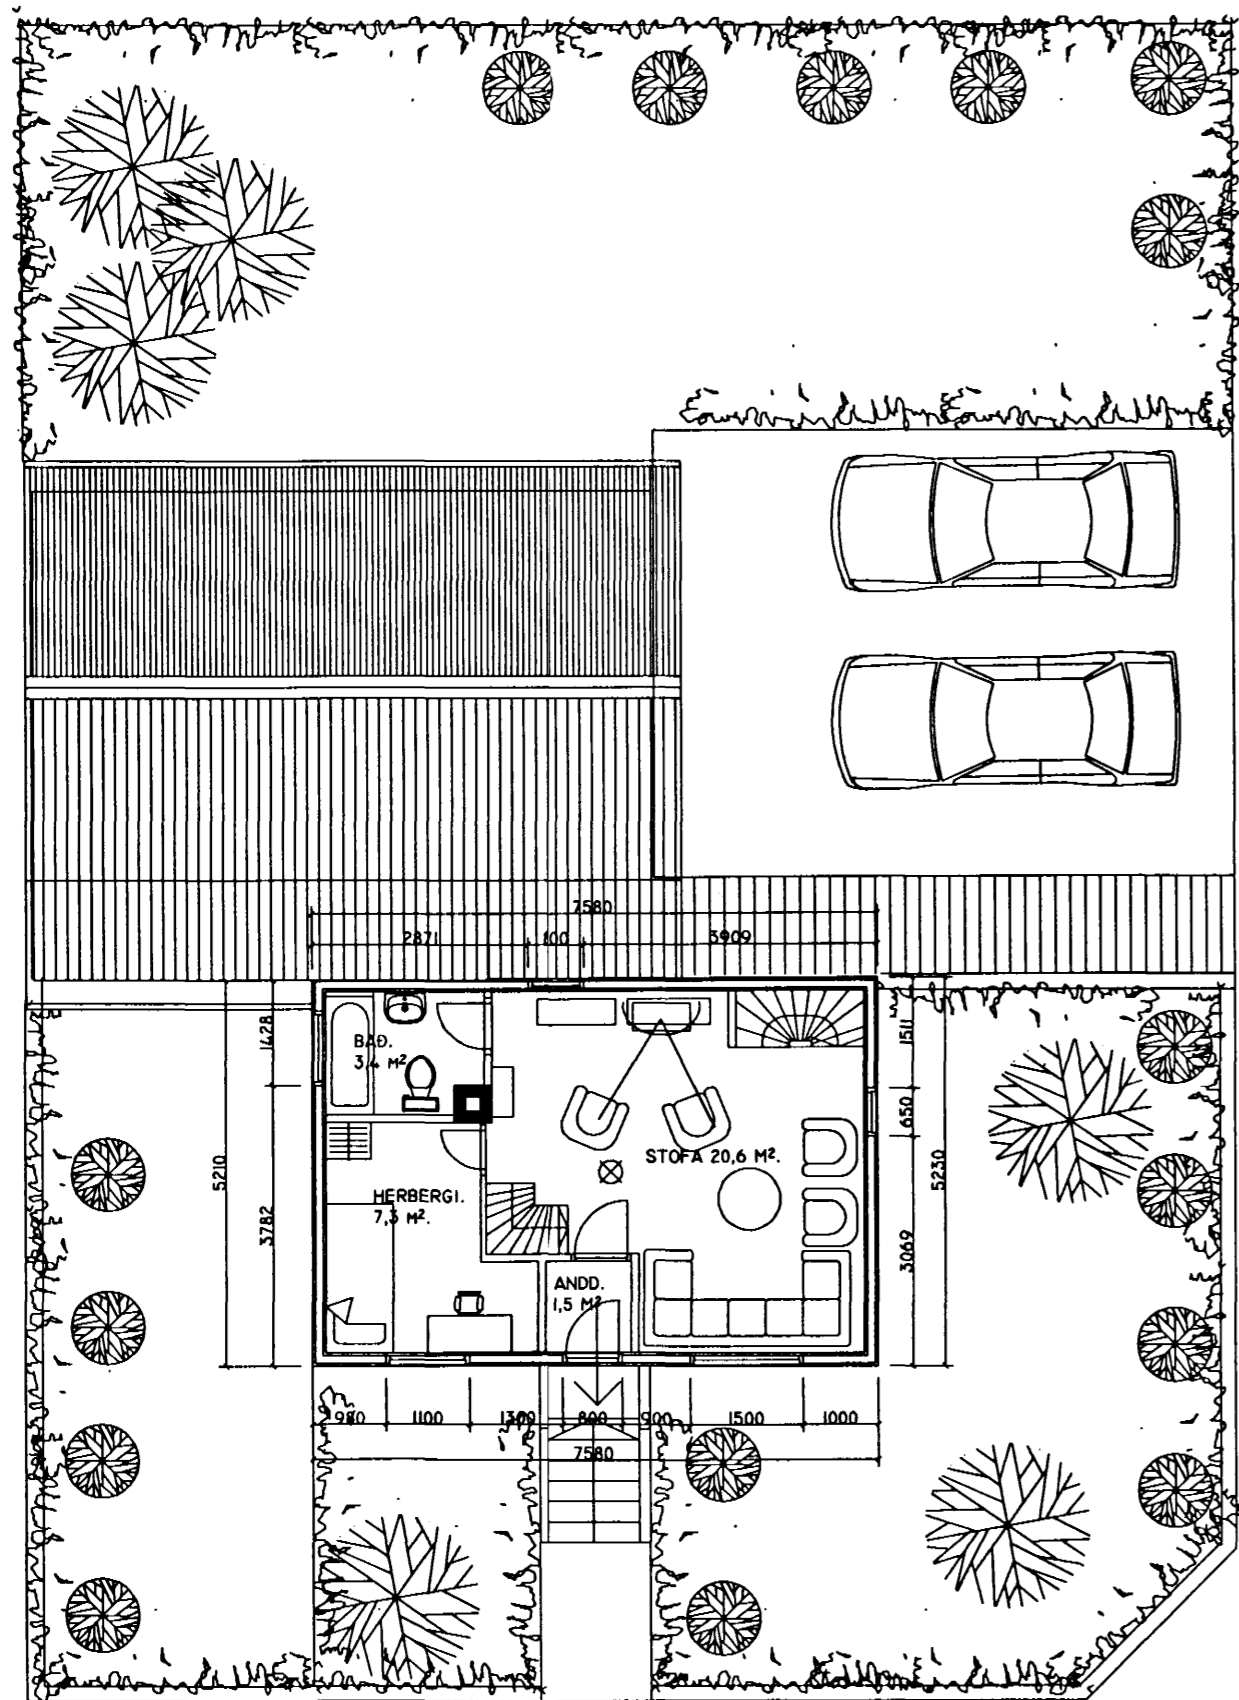

# BRATTAKINN 21 HAFNARFIRÐI.

AFSTÖÐUMYND. M. I: 500.

GRUNNMYND I HÆÐ. M. I: 100.

Skráningartafla: BRATTAKINN 21 HAFNARFIRÐI					Skrásetjari: Sigurður Þorvarðarson												
Landnúmer: 01					Kennitala: 141250-4189												
Matshlutanúmer: 01					Dags.: 05-05-01												
Uppskipting og lýsing					Utgáa: 4.01												
D0	D1	D2	D3	D4	D5	D5M	D6	D7	D8	D9	D10a	D10b	D11	D12	D16	D17	
Lokun	Rými	Nökun	Hökun	Eignar	Sólförur	Mikilur	Sígar	Op	Brúfödur	Brúfödur	Salarhæð	Salarhæð	Brúfödur	Netfödur	Brúfödur	Skipta	
	hæð-ríb	lest	ökun	hæð	m²	m²	m²	m²	m²	an < 1.8	min	max	kúmmál m²	m²	m²	kúmmál m²	
					170,3	0,0	2,4	2,4	167,9	16,2			419,6	124,9	151,7	314,733	
																18,2	
					91,1	0,0	1,3	0,0	91,1	0,0			246,9	77,8	91,1		
A	0101	Kjallari	N	0101	39,6		1,3		39,6		2,40	2,40	95,0	32,1	39,6	2,40	
A	0102	Bilgeymsla	B	0102	51,5				51,5		2,49	3,80	151,9	45,7	51,5	2,95	
																77,040	
																134,815	
					39,6	0,0	1,1	1,3	38,3	0,0			99,0	32,8	38,3		
A	0201	1. hæð	N	0101	39,6		1,1	1,3	38,3		2,50	2,50	99,0	32,8	38,3	2,50	
																82,000	
					39,6	0,0	0,0	1,1	38,5	16,2			55,5	14,3	22,3		
A	0301	2. hæð	N	0101	39,6			1,1	38,5	16,2	0,10	2,50	55,5	14,3	22,3	1,48	
																20,878	
Athugasemdir																	
Bilgeymsla merkt 01-02 tilheyrir íbúð merkt 01-01.																	
Sameignir sumra																	
Eignarhald																	
	Eignar	Nökun	Brúfödur	Skiptarúmmál	Sérgn	Sérgn og											
	hæð	lest	m²	m²	m²	sameign m²											
	0101	Íbúð	100,2	179,918	179,918												
	0102	Bilgeymsla	51,5	134,815	134,815												
		Allis	151,7	314,733	314,733												