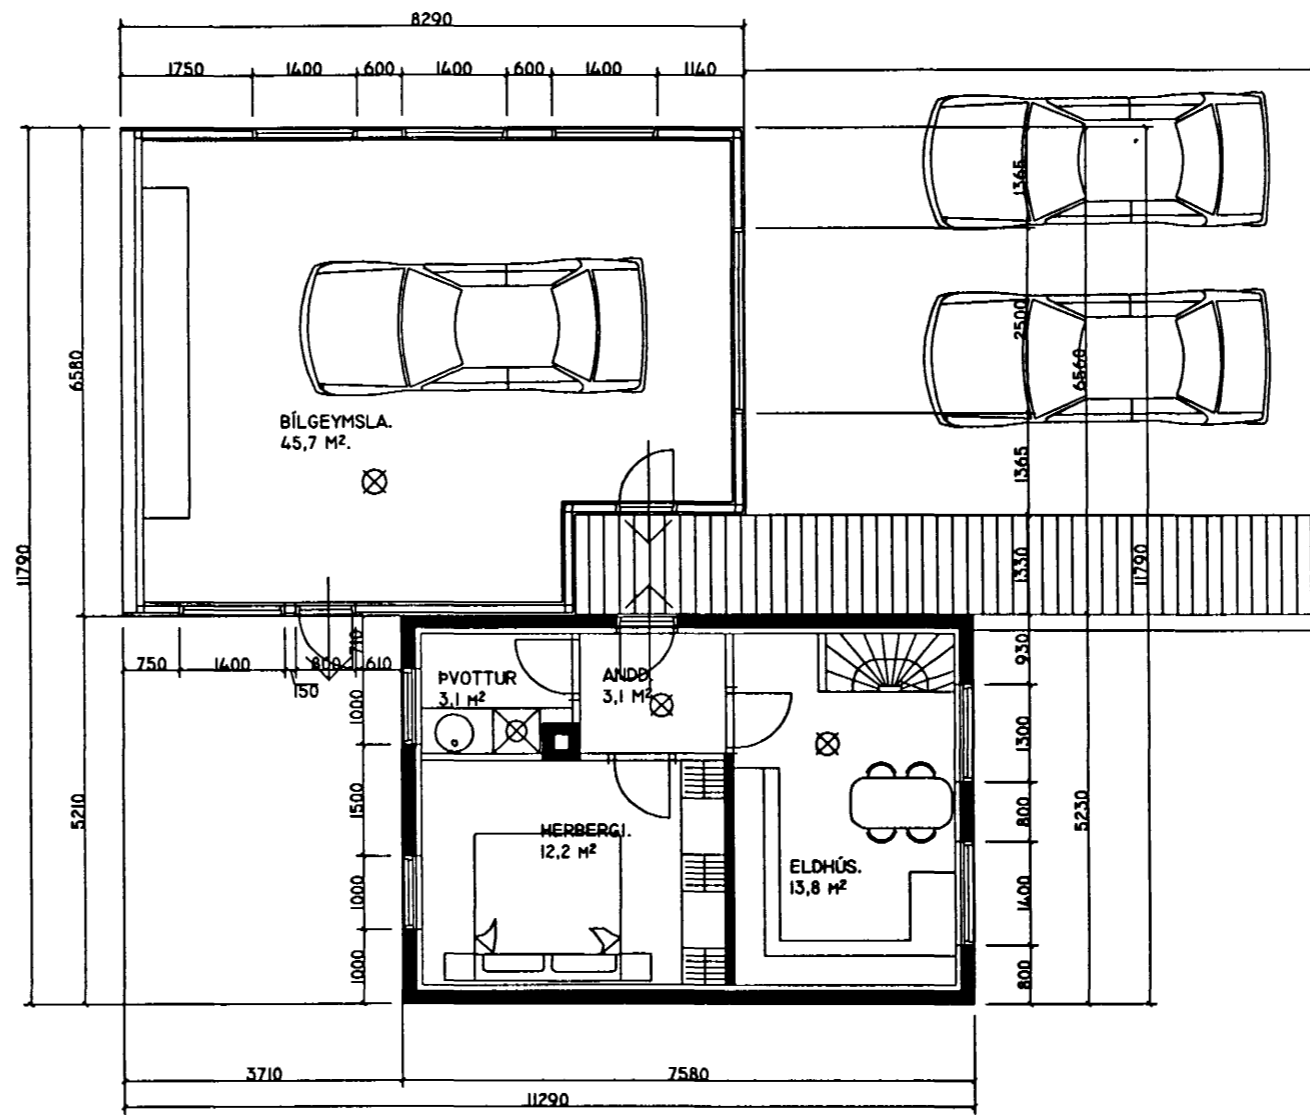

GRUNNMYND KJALLARI. M. I: 100.