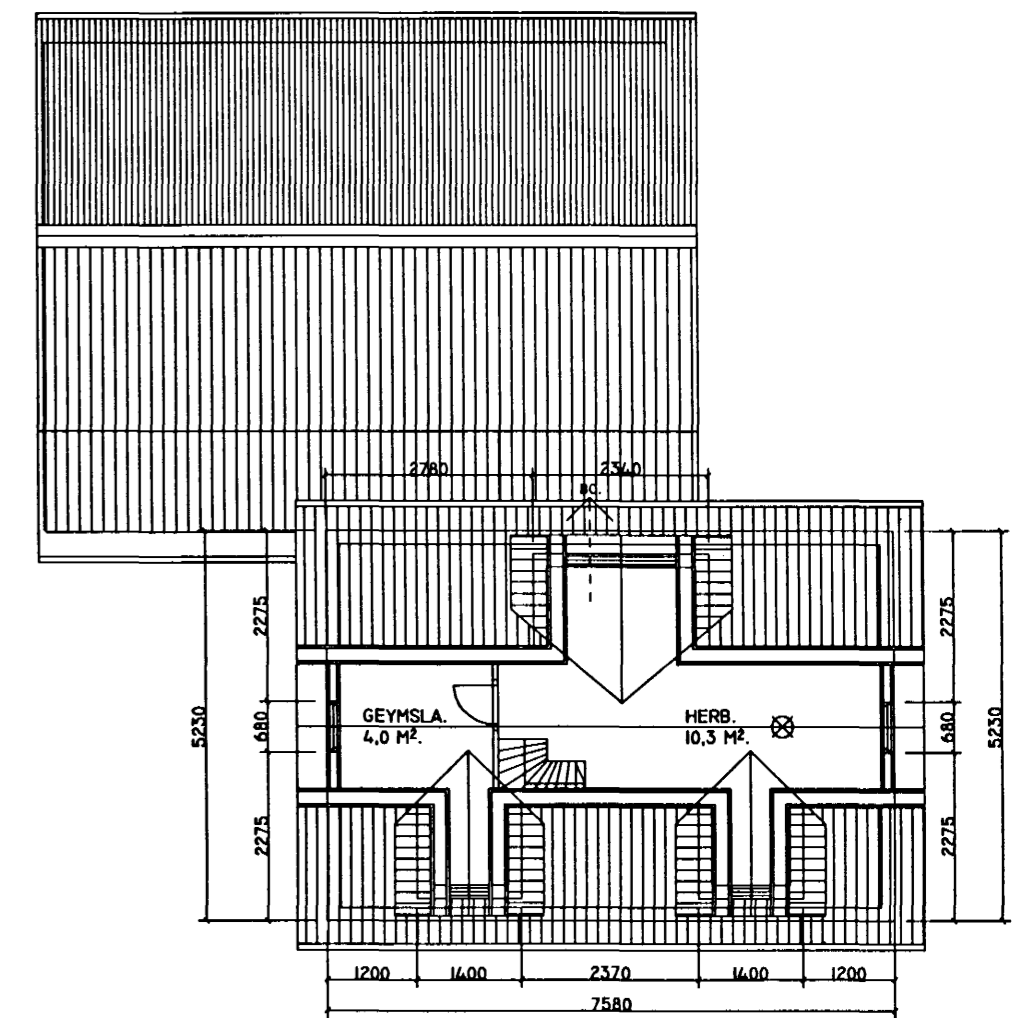

GRUNNMYND RISHÆÐAR. M. I: 100.

BRATTAKINN 21 HAFNARFIRÐI.

SIGURÐUR ÞORVARÐARSON BYGGINGAFRÆÐINGUR BFÍ.
TEIKNISTOFAN STRANDGÖTU II 220 HAFNARFIRÐI.
Sími: 5651510. Netfang: TEIKNISTOFAN@ISLANDIA.IS

SKÝRINGAR:	AÐALUPPRÁTTUR.
TEIKNING:	GRUNNMYNDIR/ AFSTAÐA/ SKRÁNINGARTAFLA.
MÆLIKVARÐI:	1 : 100. & 1 : 500.
UNDIRSKRIFT:	<i>10/5 01 Gsp</i>
BLAÐ NR:	1 AF 2. DAGSETNING: 4 MAÍ 2001.
BREYTT: