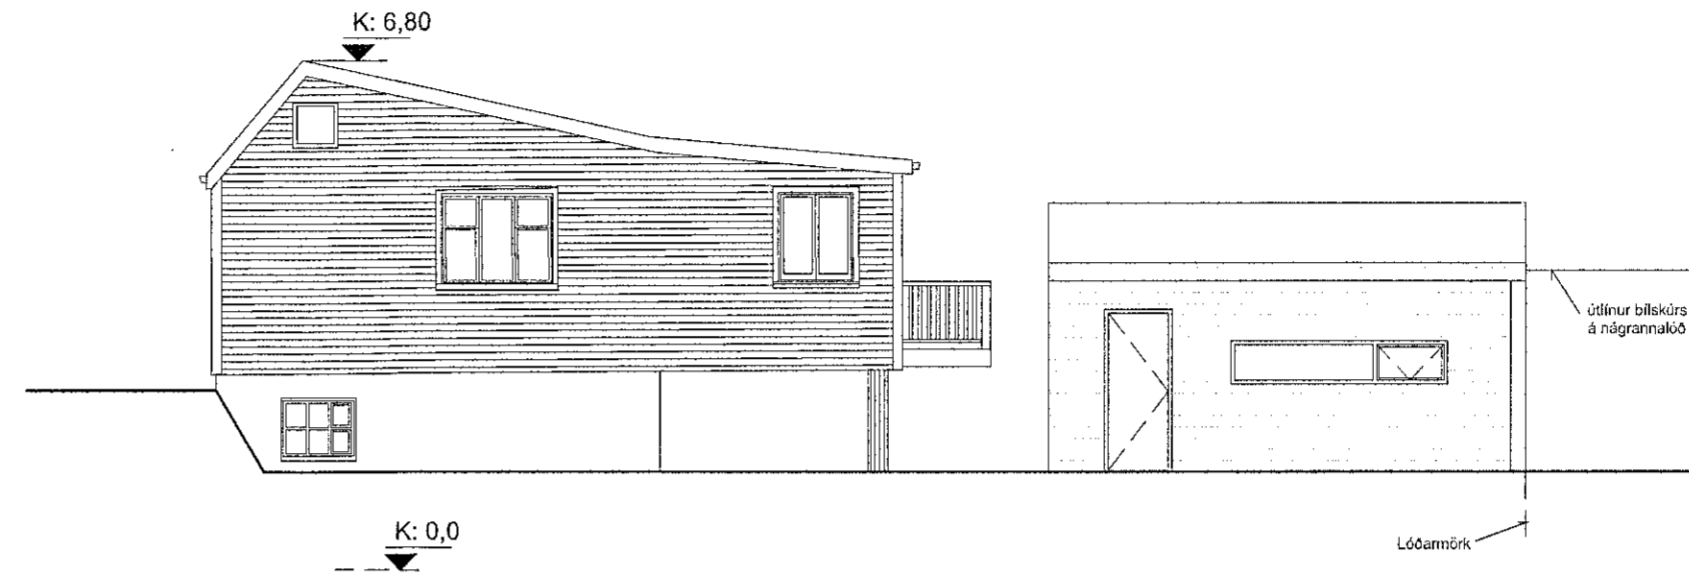

Grunnmynd
MKV 1:100

SUDAUSTURHLIÐ
MKV 1:100

SUÐVESTURHLIÐ
MKV 1:100

SNEIDING A-A
1 : 100

SAS
06.07.2021

DANIEL OG KRISTÍN
VERKAUPI / EIGANDI
BÍLSKÚR
TEGUND VERKS

BRATTAKINN 25, HAFNARFIRÐI
GATA/STAÐSETNING

ÁDALUPPDRATTUR
Grunnmynd, útlit og sneiðing

LANDNÚMÉR:	120137
STAÐGR.:	MHL:
MHL:	02
MKV.:	1:100
BLAÐSTÆRÐ:	A2
ÚTGÁFA DAGS:	10.06.2021
TEIKNAD:	DS
YFIRFARIÐ:	SE

2110 **302 - 1**

VERKNR.	MAPPA	SVÆÐI	ÁBYRGÐ	SFB NR.	RAÐNR.	ÚTGÁFA
---------	-------	-------	--------	---------	--------	--------