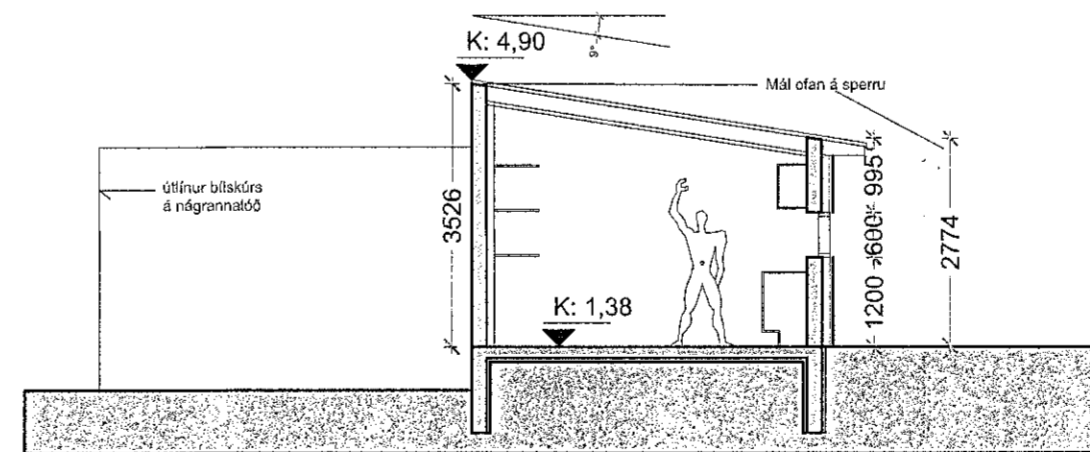

Grunnmynd
MKV 1:100

SUDAUSTURHLIÐ
MKV 1:100

SUÐVESTURHLIÐ
MKV 1:100

SNEIDING A-A
1 : 100

SAS
06.07.2021

DANIEL OG KRISTÍN
VERKAUPI / EIGANDI
BÍLSKÚR
TEGUND VERKS

BRATTAKINN 25, HAFNARFIRÐI
GATA/STAÐSETNING

ÁDALUPPDRATTUR
Grunnmynd, útlit og sneiðing