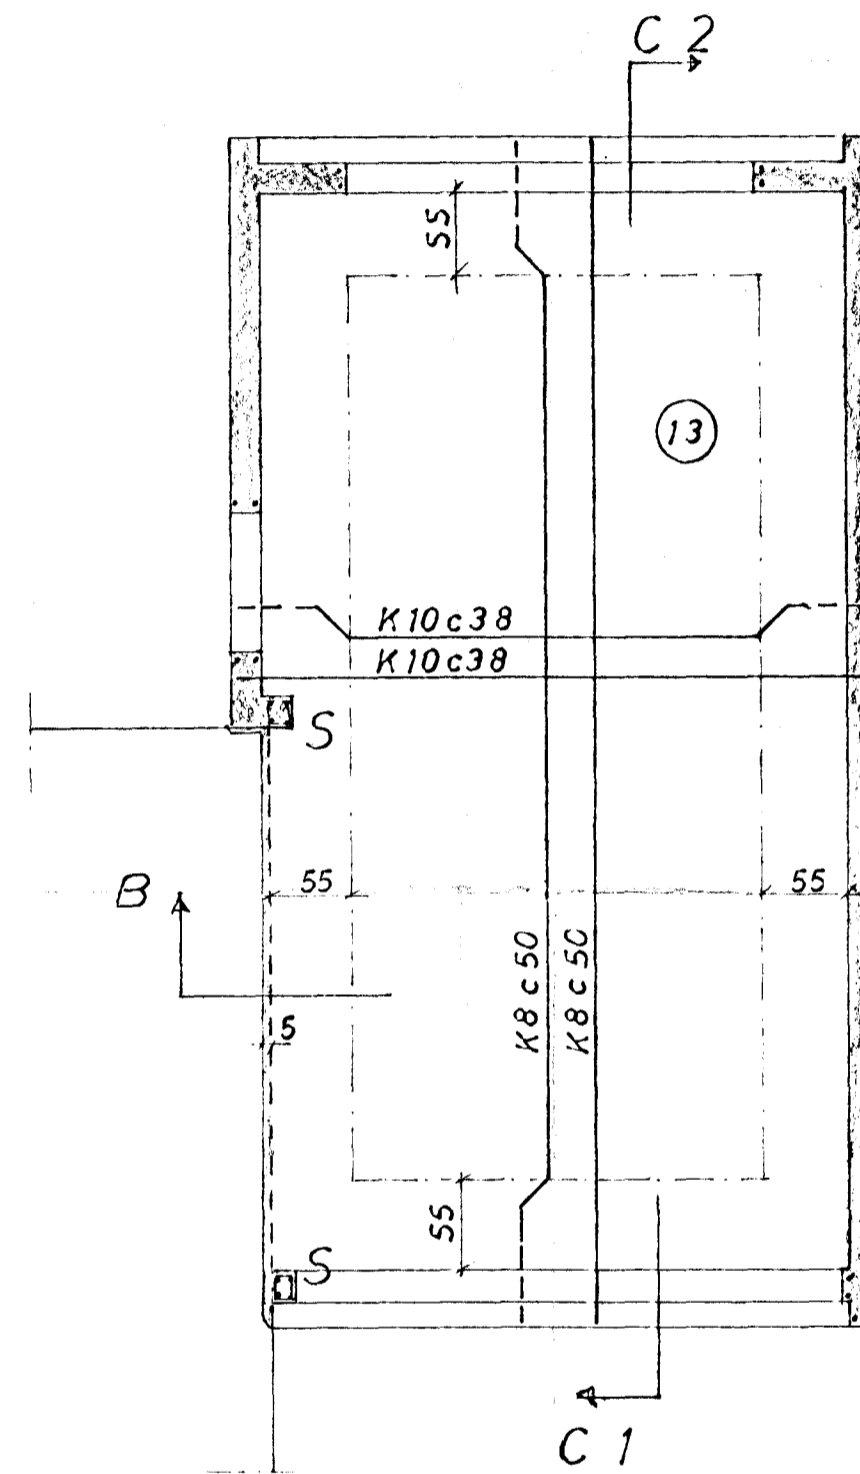

UNDIRSTÖÐUR 1:50

PLATA 1:50

SNID B 1:10

SNID C 1:10

STEYPA Í UNDIRSTÖÐUM OG GÓLFPLÖTU B 150,  
Í VEGGJUM OG LOFTPLÖTU B 200  
K MERKIR KAMBSTÁL KS 40  
c — FJARLÆGD MILLI JÁRNA MIÐJU Á MIÐJU  
⑬ PLÖTUÞYKKT Í cm  
--- TÁKNAR JÁRN Í EFRI BRÚN PLÖTU  
--- NEÐRI ---  
UPPMED,UNDIR OG YFIR MÚROP KOMI 2K10, 60cm ÚT FYRIR OP.