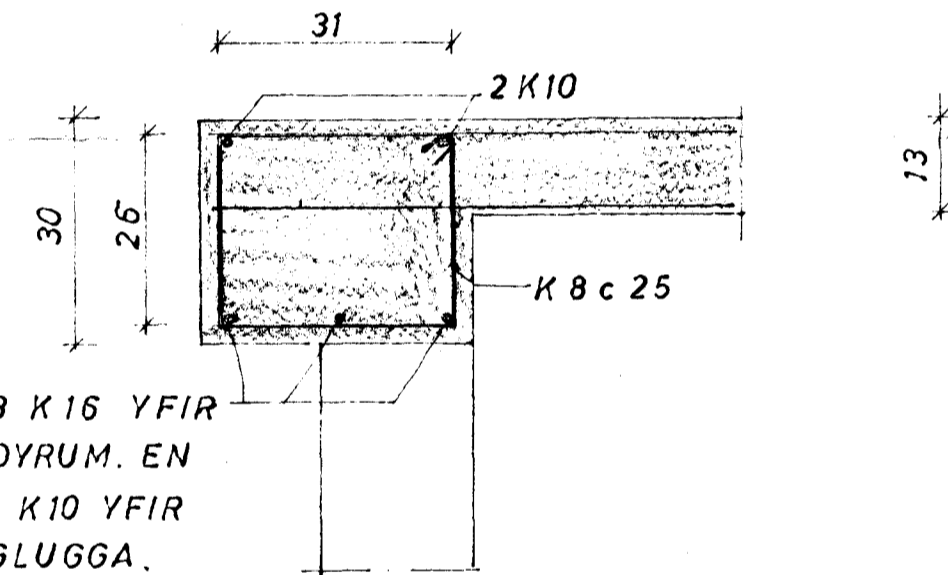

UNDIRSTÖÐUR 1:50

PLATA 1:50

SNID B 1:10

SNID C 1:10

STEYPA Í UNDIRSTÖÐUM OG GÓLFPLÖTU B 150,  
Í VEGGJUM OG LOFTPLÖTU B 200  
K MERKIR KAMBSTÁL KS 40  
c — FJARLÆGD MILLI JÁRNA MIÐJU Á MIÐJU  
⑬ PLÖTUÞYKKT Í cm  
--- TÁKNAR JÁRN Í EFRI BRÚN PLÖTU  
--- NEÐRI ---  
UPPMED,UNDIR OG YFIR MÚROP KOMI 2K10, 60cm ÚT FYRIR OP.