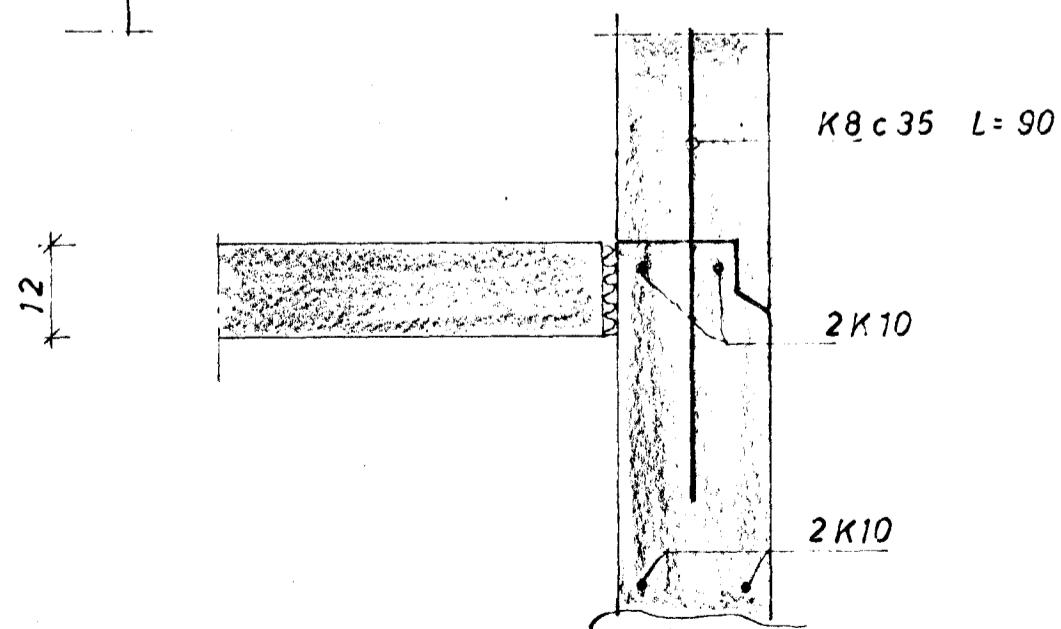

UNDIRSTÖÐUR 1:50

PLATA 1:50

SNID B 1:10

SNID C 1:10

STEYPA Í UNDIRSTÖÐUM OG GÓLFPLÖTU B 150,  
Í VEGGJUM OG LOFTPLÖTU B 200  
K MERKIR KAMBSTÁL KS 40  
c — FJARLÆGD MILLI JÁRNA MIÐJU Á MIÐJU  
⑬ PLÖTUÞYKKT Í cm  
--- TÁKNAR JÁRN Í EFRI BRÚN PLÖTU  
--- NEÐRI ---  
UPPMED,UNDIR OG YFIR MÚROP KOMI 2K10, 60cm ÚT FYRIR OP.