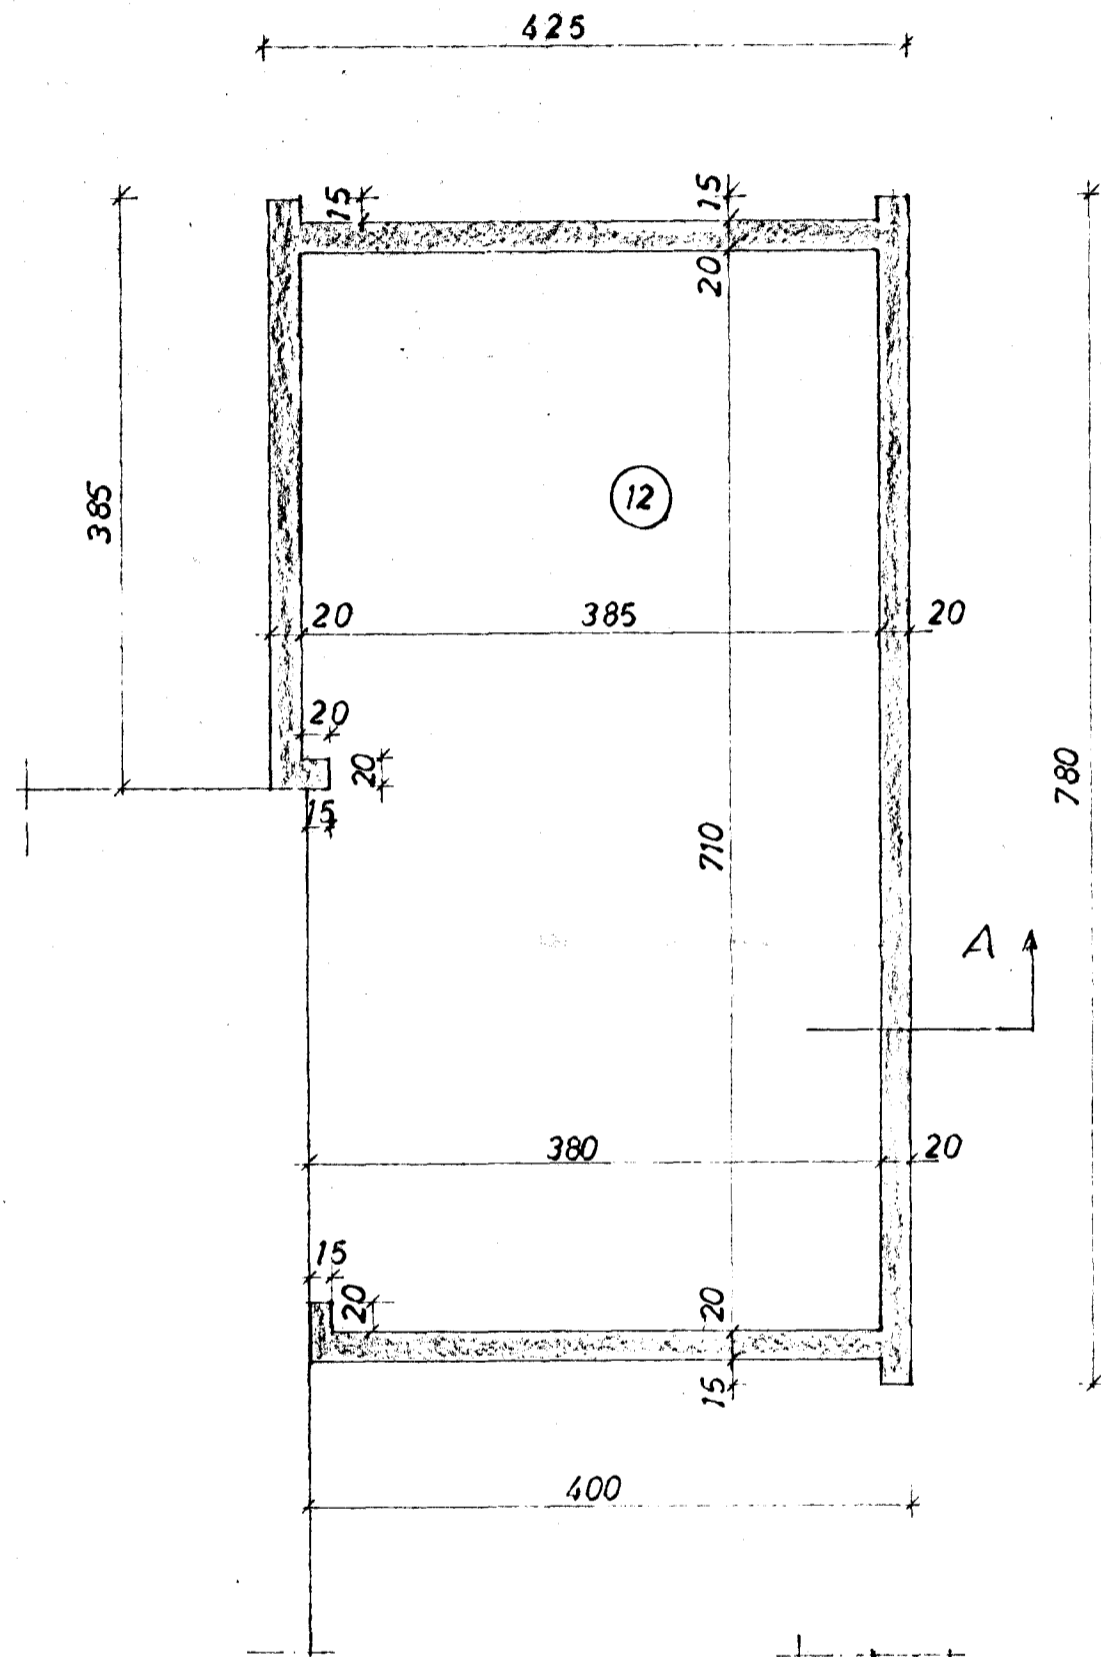

UNDIRSTÖÐUR 1:50

PLATA 1:50

SNID B 1:10

SNID C 1:10

STEYPA Í UNDIRSTÖÐUM OG GÓLFPLÖTU B 150,  
Í VEGGJUM OG LOFTPLÖTU B 200  
K MERKIR KAMBSTÁL KS 40  
c — FJARLÆGD MILLI JÁRNA MIÐJU Á MIÐJU  
⑬ PLÖTUÞYKKT Í cm  
--- TÁKNAR JÁRN Í EFRI BRÚN PLÖTU  
--- NEÐRI ---  
UPPMED,UNDIR OG YFIR MÚROP KOMI 2K10, 60cm ÚT FYRIR OP.