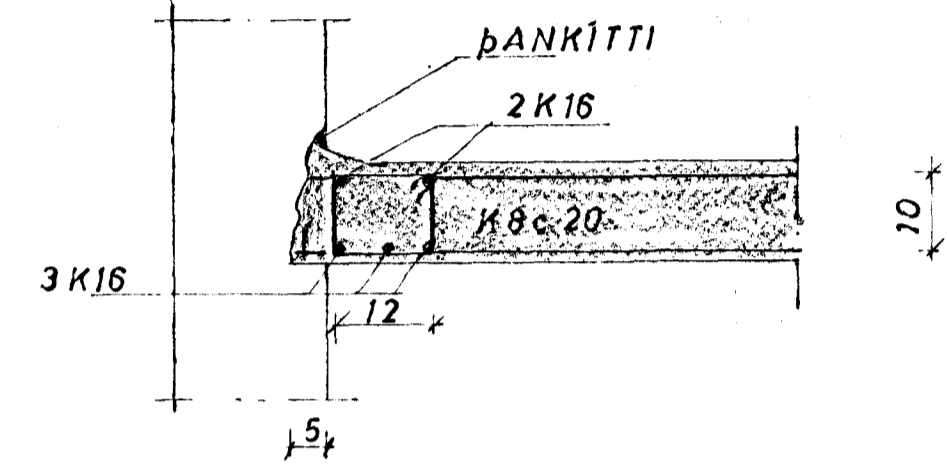

UNDIRSTÖÐUR 1:50

PLATA 1:50

SNID B 1:10

SNID C 1:10

STEYPA Í UNDIRSTÖÐUM OG GÓLFPLÖTU B 150,  
Í VEGGJUM OG LOFTPLÖTU B 200  
K MERKIR KAMBSTÁL KS 40  
c — FJARLÆGD MILLI JÁRNA MIÐJU Á MIÐJU  
⑬ PLÖTUÞYKKT Í cm  
--- TÁKNAR JÁRN Í EFRI BRÚN PLÖTU  
--- NEÐRI ---  
UPPMED,UNDIR OG YFIR MÚROP KOMI 2K10, 60cm ÚT FYRIR OP.