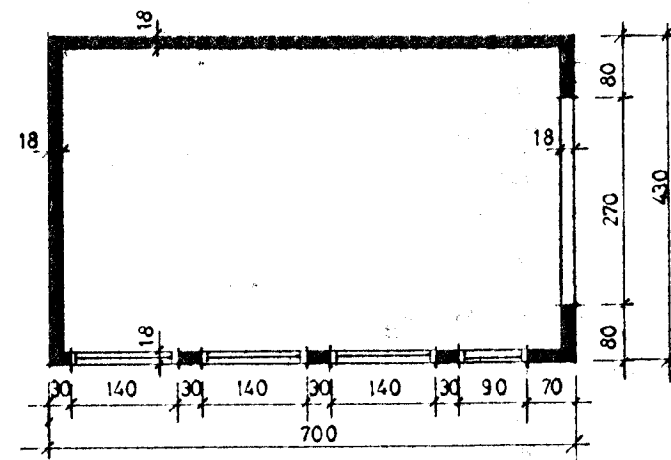

JÄRNBENT STEINSTEYPA

ÞAKPLATA PLÖTUÞYKKT 14 SM  
JÄRNBENDING, K 10 C 20 Í KROSS  
HELMINGUR JARNA BEYGIST UPP  
YFIR VEGGJUM

GRUNNMYND

SNEIDING

SUDAUSTURHLIÐ

SUDVESTURHLIÐ

NORDVESTURHLIÐ

NORDAUSTURHLIÐ