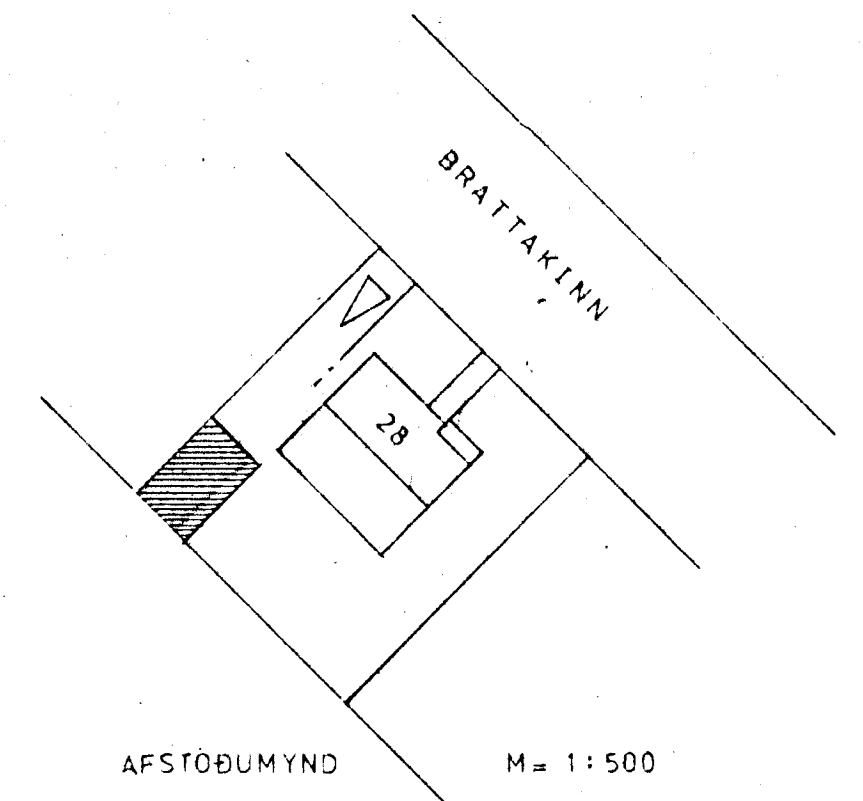

JÄRNBENT STEINSTEYPA

ÞAKPLATA PLÖTUÞYKKT 14 SM  
JÄRNBENDING, K 10 C 20 Í KROSS  
HELMINGUR JARNA BEYGIST UPP  
YFIR VEGGJUM

GRUNNMYND

SNEIDING

SUDAUSTURHLIÐ

SUDVESTURHLIÐ

NORDVESTURHLIÐ

NORDAUSTURHLIÐ

AFSTÖÐUMYND

M=1:500

BRATTAKINN 28 HAFNARFIRÐI  
BÍLSKÚR M=1:100  
REYKJAVÍK Í MARZ 1977

Móses Þóðal Lússon