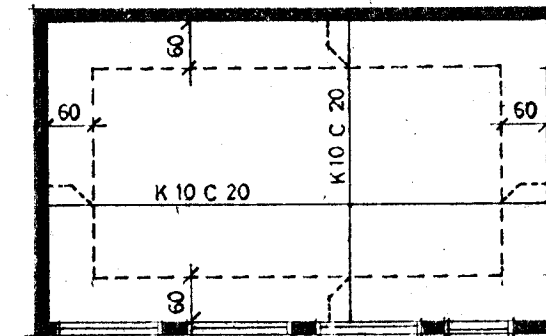

JÄRNBENT STEINSTEYPA

ÞAKPLATA PLÖTUÞYKKT 14 SM  
JÄRNBENDING, K 10 C 20 Í KROSS  
HELMINGUR JARNA BEYGIST UPP  
YFIR VEGGJUM

GRUNNMYND

SNEIDING

SUDAUSTURHLIÐ

SUDVESTURHLIÐ

NORDVESTURHLIÐ

NORDAUSTURHLIÐ