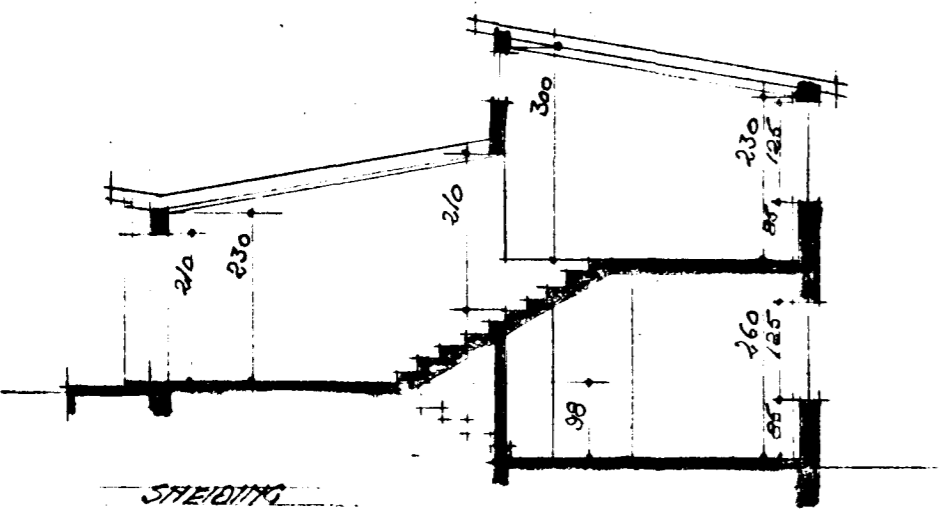

BRATTARINN 28, HAFHARFIRDI

Rishi Puffjan 2000
 Einna Sigurdsson
 Dp. 4/9 1955

LD 456 M²
 HU 85 M²

AFSTÖÐUMYND M 1:500

RVK 19.8.55
 Dp. 1. 2/10. 1955