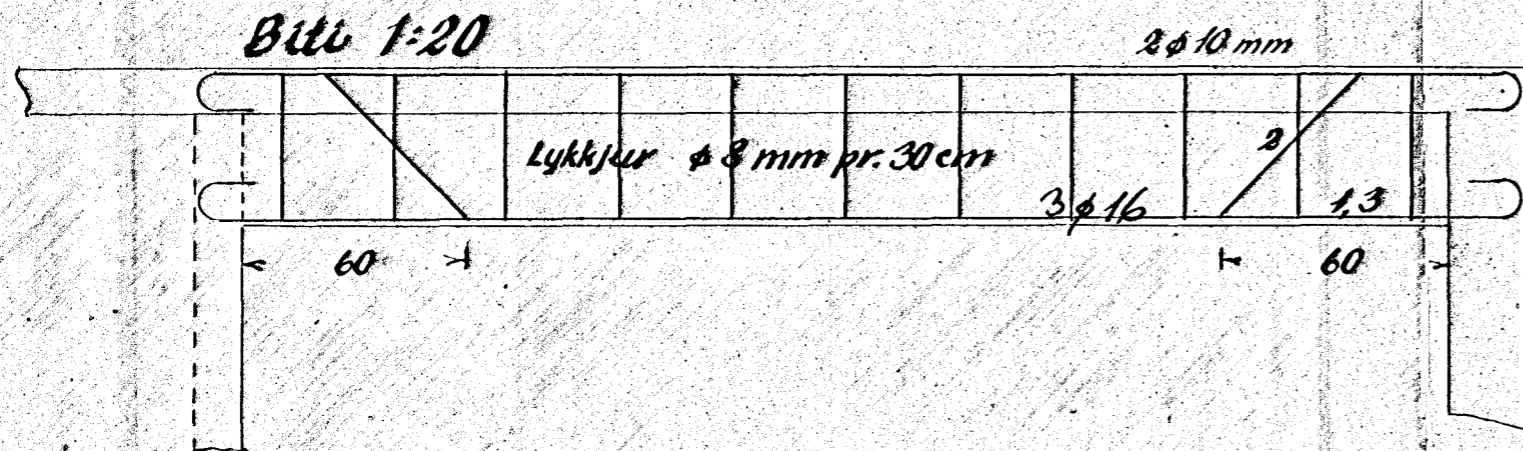

Hús Karls Ágústssonar við Bröttukinn nr. 2

Járnbert steinsteypa

Loft yfir hönd

Blöndun steypu 1:2:3

Yfir dyr og glugga komi 4 φ 10 mm

Plötubykkt er allstaðar 12 cm

Hafnarferdi í júlí '52

Sg. J. Ólafsson