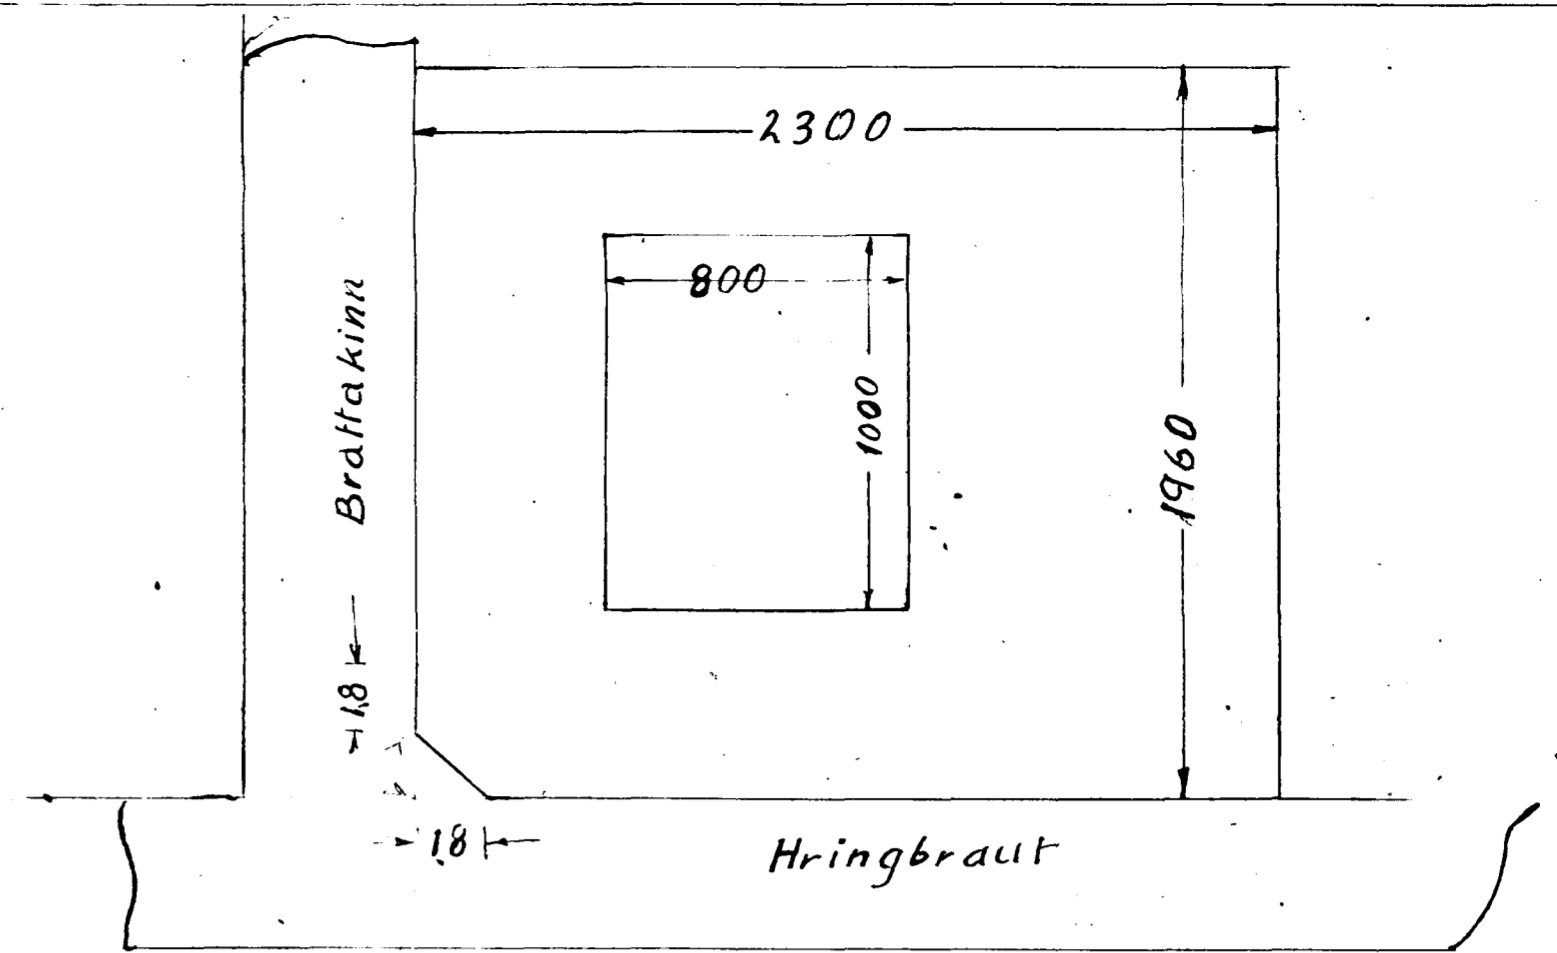

Ibúðarhús nr. 2 við Bröttukinn

80 m<sup>2</sup>

M. 1:100

Eigandi Karl Agústsson

M. 1:200

Suðvestur

Suðaustur

Sneiðing