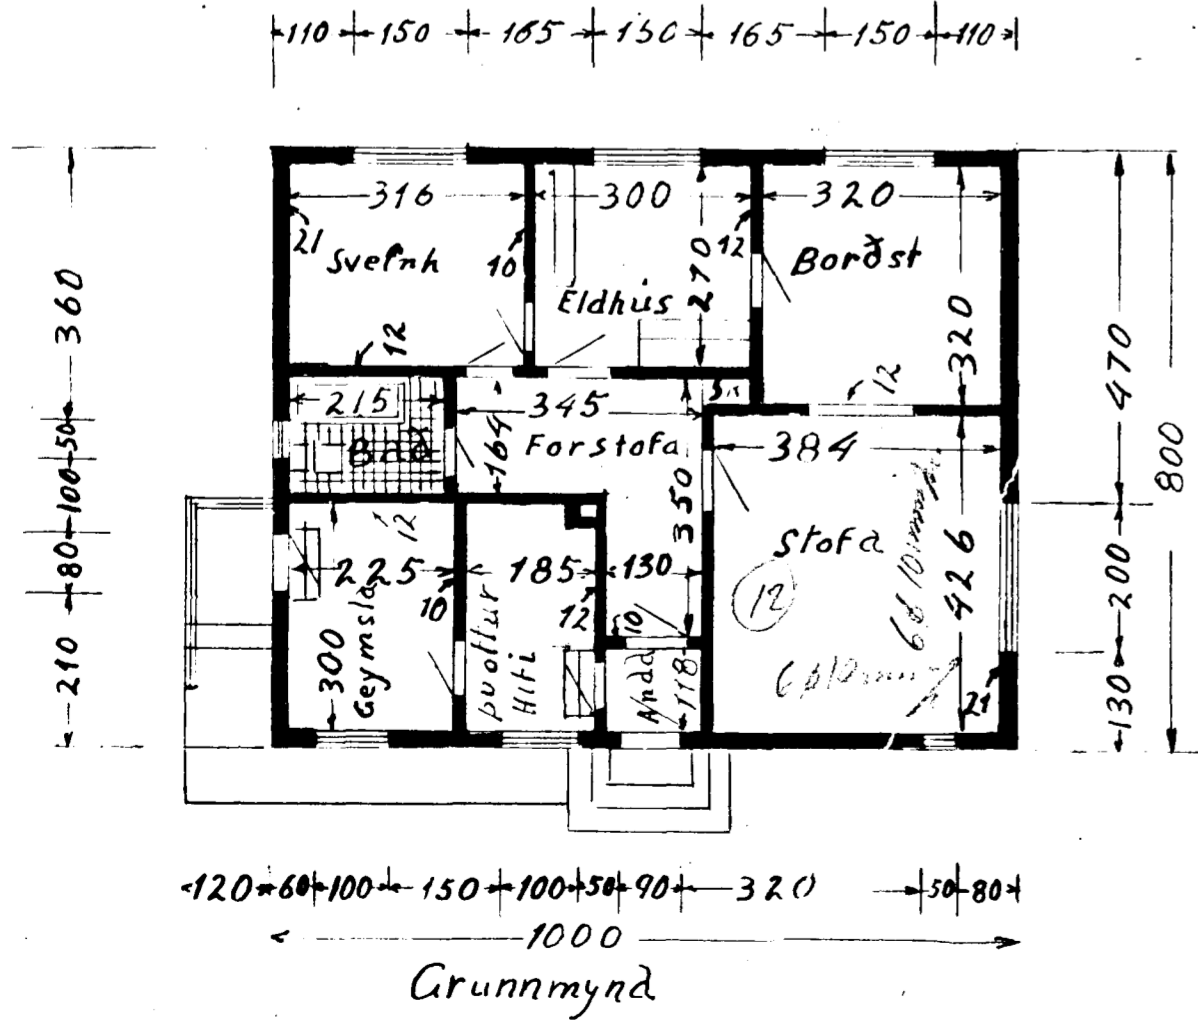

Norðaustur