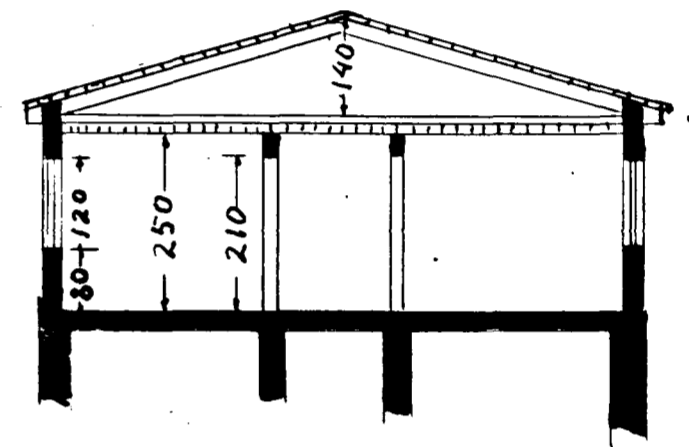

Ibúðarhús nr. 2 við Bröttukinn

80 m<sup>2</sup>

M. 1:100

Eigandi Karl Agústsson

M. 1:200

Suðvestur

Suðaustur

Sneiðing