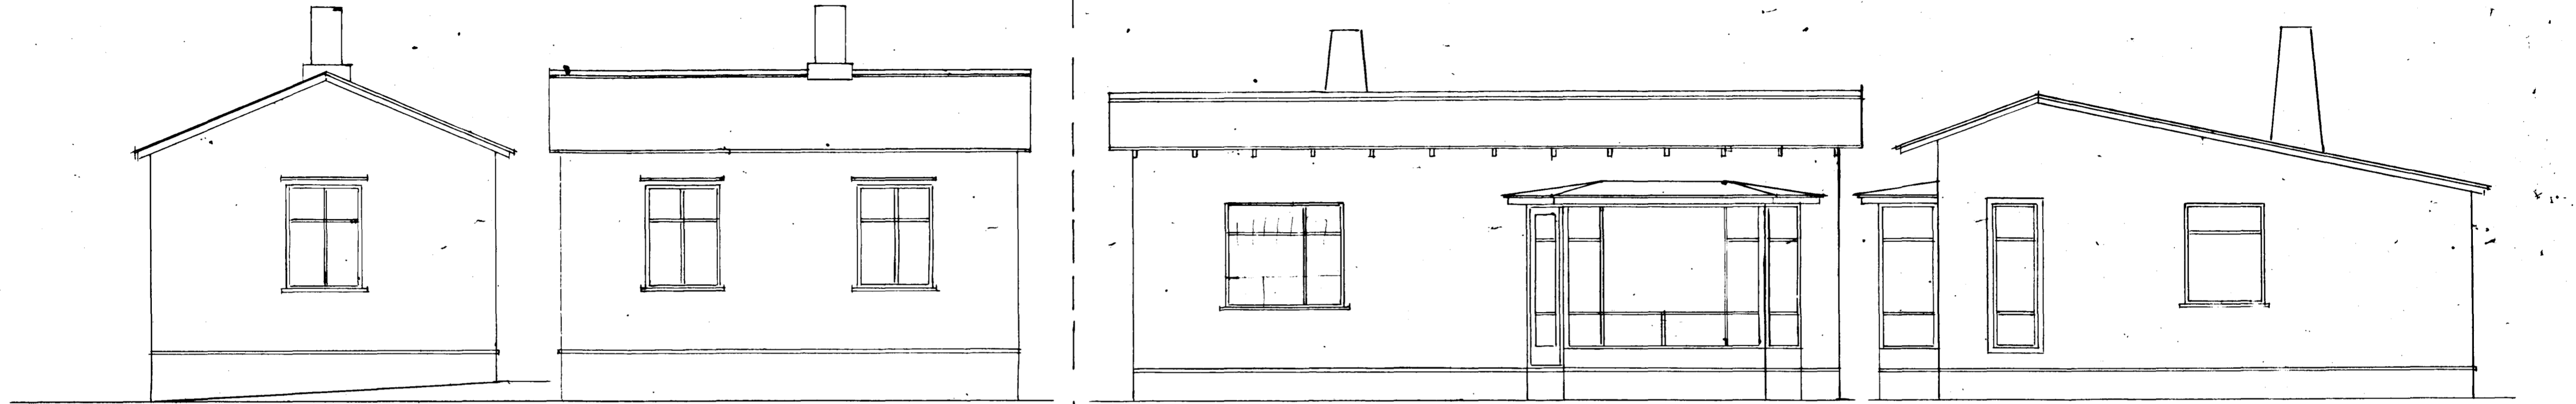

Eyrið breiðingur.

Félagshúsið. Sigurðsveins Jóhannssonar. Þróðlukinn nr. 31.

Eyrið breiðingur.

Skurmeisteri	Finnþógi Halldórson.
Maliker.	1:50.
Flak	58,24 m ²
Teiknari	Lárus Eimundsson 23/55

Austur.

Suður.