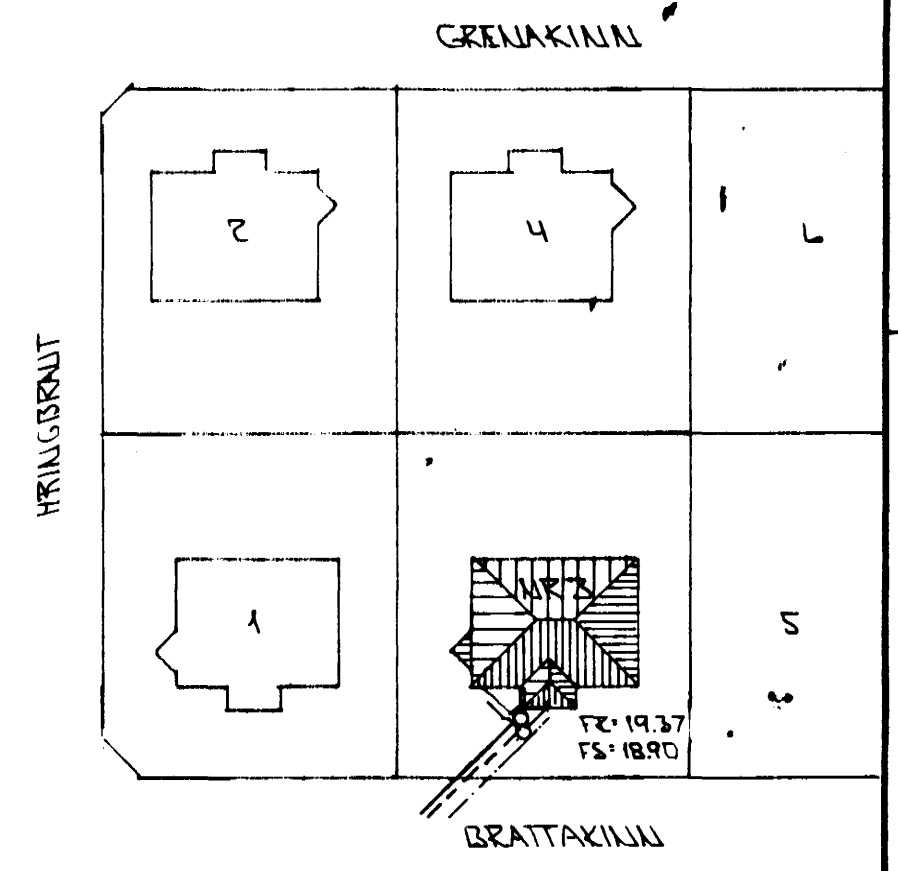

GRUNNMYND - 1:50

ÞAKKENISLI HITAVEITU Ø 32 PEH
TENGIÐ I STEINLÖGN
INN TAK KALT VATNI Ø 32 PEH

AFSTÖÐUMYND - 1:500

BR.	DAGS.	EDLI BR.	SIGN.

BRATTAKINN 3
HAFNARFIRÐI

GRUNNMYND - GRUNNLAGNA
AFSTÖÐUMYND

SKJL.	1:50 - 1:500
DAGS.	SEPT '95
VERK NR.	9546
TEIKN NR.	2-02
HANNAÐ	
TEIKNAD	<i>GH</i>
YFIRFARIÐ	