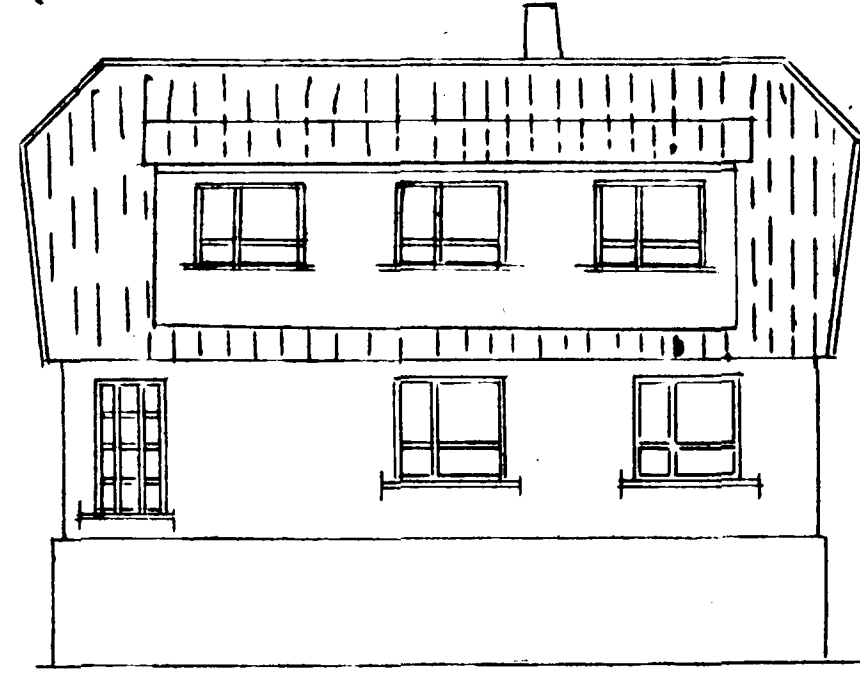

Sp. 15/9 52

Hús Jóns Gunnarssonar við Bröttukinn n. 4 í Hafnarfirði Mælikvæði 1:100 og 1:500 a Afstöðumynd.

Samþykkt af Landi bygginga-
ráðgjafi p. 15/9 1952
fl. BYGGINGAFULLTRÚINN
Í HAFNARFIRÐI
Sylvia Arnard.

Suðvestur

Hafnarfirði
September 52

Jón Gunnarsson