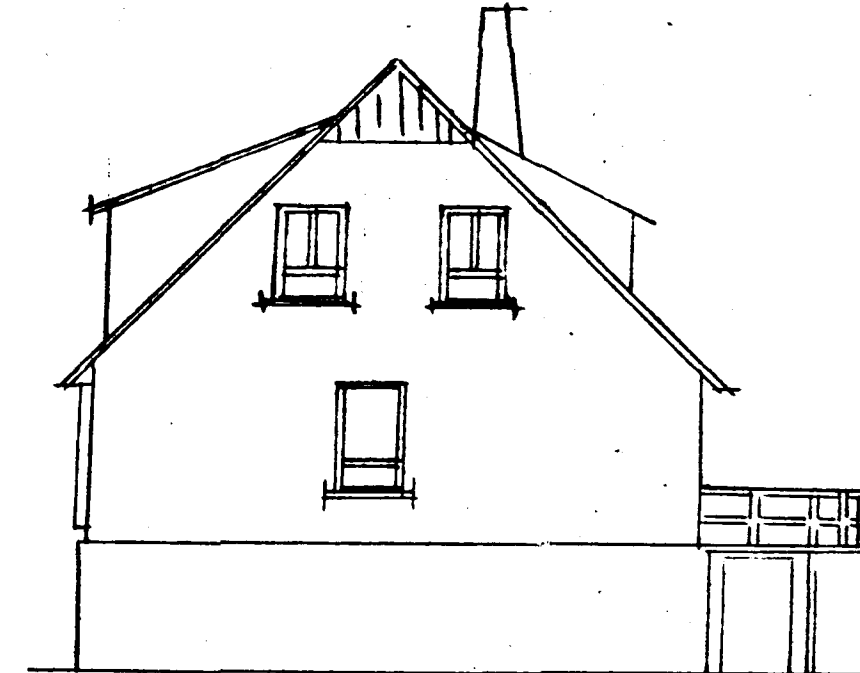

Sp. 15/9 52

Hús Jóns Gunnarssonar við Bröttukinn n. 4 í Hafnarfirði Mælikvæði 1:100 og 1:500 a Afstöðumynd.

Samþykkt af Landi bygginga-
ráðgjafi p. 15/9 1952
fl. BYGGINGAFULLTRÚINN
Í HAFNARFIRÐI
Sylvia Arnard.

Suðaustur

Hafnarfirði
September 52

Jón Gunnarsson