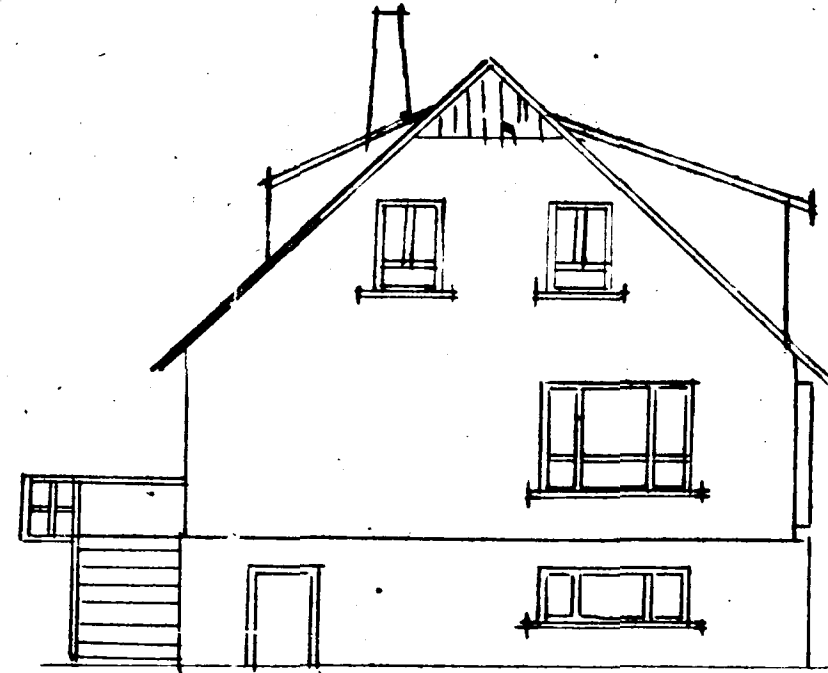

Nordvestur