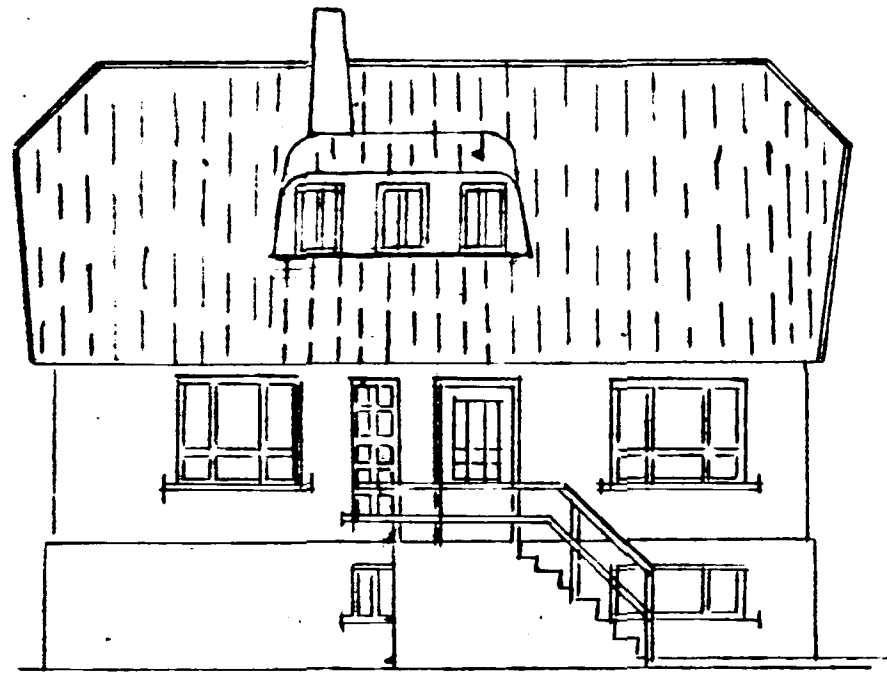

Sp. 15/9 52

Hús Jóns Gunnarssonar við Bröttukinn n. 4 í Hafnarfirði Mælikvæði 1:100 og 1:500 a Afstöðumynd.

Samþykkt af Landi bygginga-
ráðgjafi p. 15/9 1952
fl. BYGGINGAFULLTRÚINN
Í HAFNARFIRÐI
Sylvia Arnard.