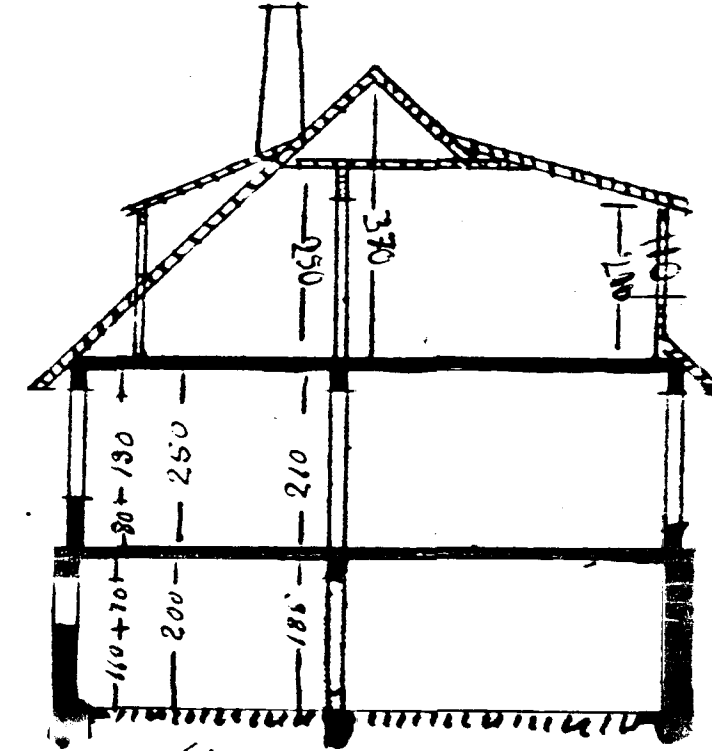

Sp. 15/9 52

Hús Jóns Gunnarssonar við Bröttukinn n. 4 í Hafnarfirði Mælikvæði 1:100 og 1:500 a Afstöðumynd.

Samþykkt af Landi bygginga-
ráðgjafi p. 15/9 1952
fl. BYGGINGAFULLTRÚINN
Í HAFNARFIRÐI
Sylvia Arnard.

Skurður

Hafnarfirði
September 52

Jón Gunnarsson