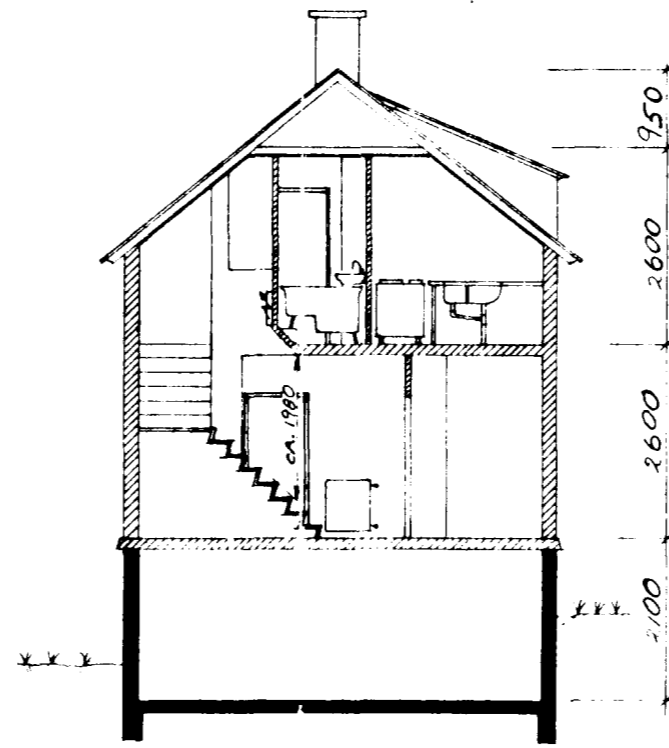

GRUNNMYND

SNIÐ A-A

AFSTÖÐUMYND 1:500

Breyting í nis dey
þar með i'buðin
Lambýkkt á fundi bygginga-
nefnd ar þ. 1.10 1980
BYGGINGAFULLTRÚINN
Í HAFNARFIRSI
[Signature]

ÖLL MÁL ERU GEFIN Í MM.

BRATTAKINN NR. 5

Mkv 1:100	BREYTINGAR Á ÞAKHÆÐ: 1 HÆÐ UNDIR LOFT Í STIGA AUKIN 2 BAÐHERBERGI STÆKKAÐ BAÐKAR SETT INN
Hannað <i>PS</i>	
Teiknað <i>PS</i>	
Yfirlitað:	
Dags <i>24/3 '80</i>	ÞÓR SIGURJÓNSSON F.T.Í.