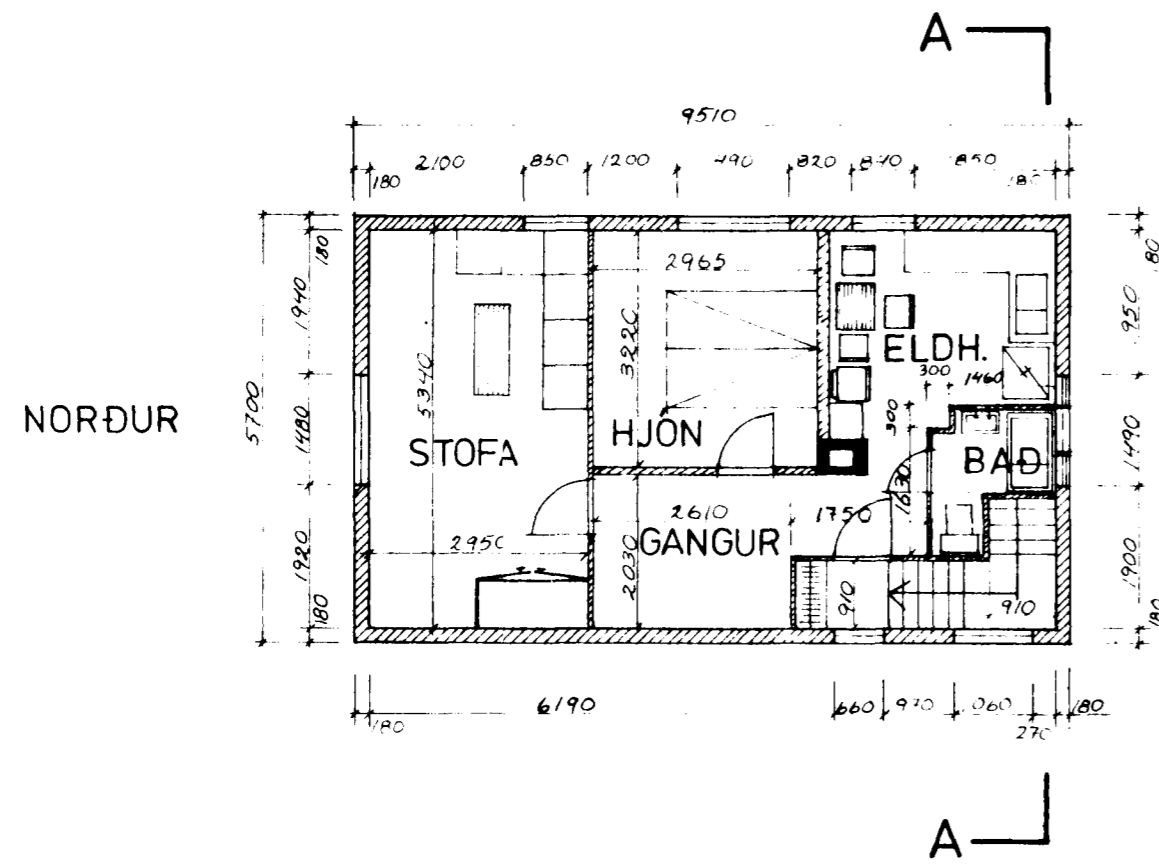

GRUNNMYND

SNIÐ A-A

AFSTÖÐUMYND 1:500

Breyting í nis dey
þar með i'buðin
Lambýkkt á fundi bygginga-
nefnd ar þ. 1.10 1980
BYGGINGAFULLTRÚINN
Í HAFNARFIRSI
[Signature]

ÖLL MÁL ERU GEFIN Í MM.

BRATTAKINN NR. 5

Mkv 1:100	BREYTINGAR Á ÞAKHÆÐ: 1 HÆÐ UNDIR LOFT Í STIGA AUKIN 2 BAÐHERBERGI STÆKKAÐ BAÐKAR SETT INN
Hannað <i>PS</i>	
Teiknað <i>PS</i>	
Yfirlitað:	
Dags <i>24/3 '80</i>	ÞÓR SIGURJÓNSSON F.T.Í.