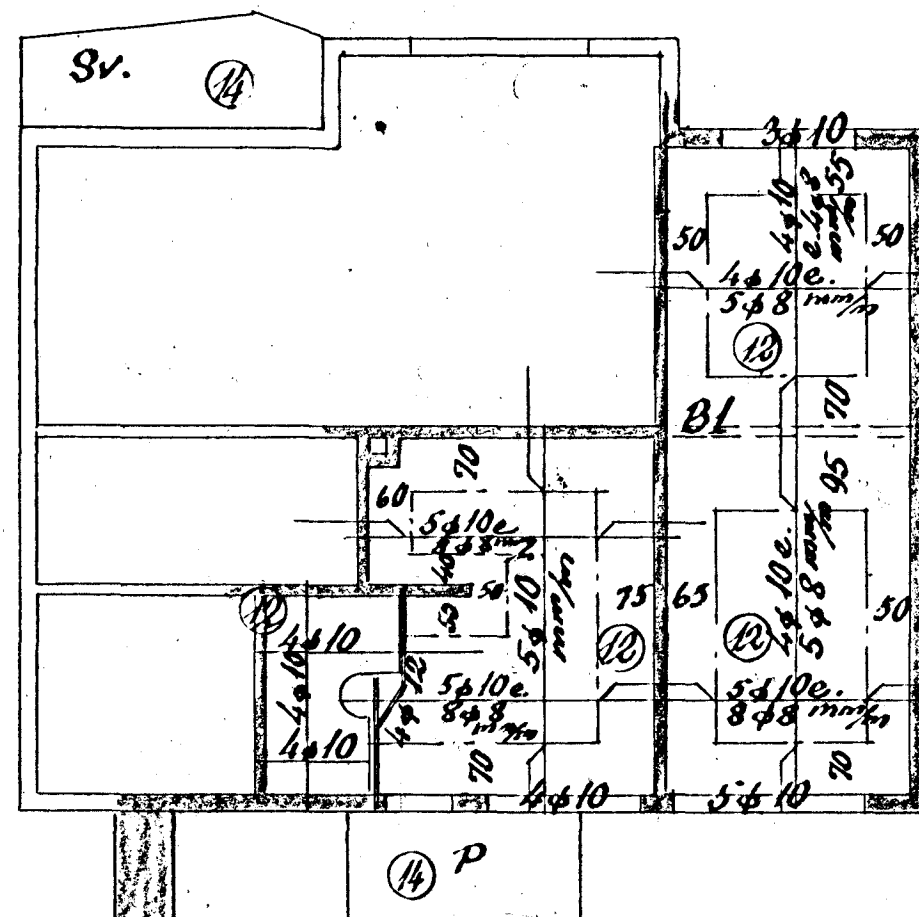

Blöndun sleypu 1:2:3

Yfir dyr og glugga komi 2 φ 10, nema annað sé tekið fram

Plötupykktir í ○

Svalir og tröppupallur 1:20

Loft yfir kjallara 1:100

Loft yfir 1. hæð 1:100

Hafnarf. í maí '57

Sig. T. Ólafsson