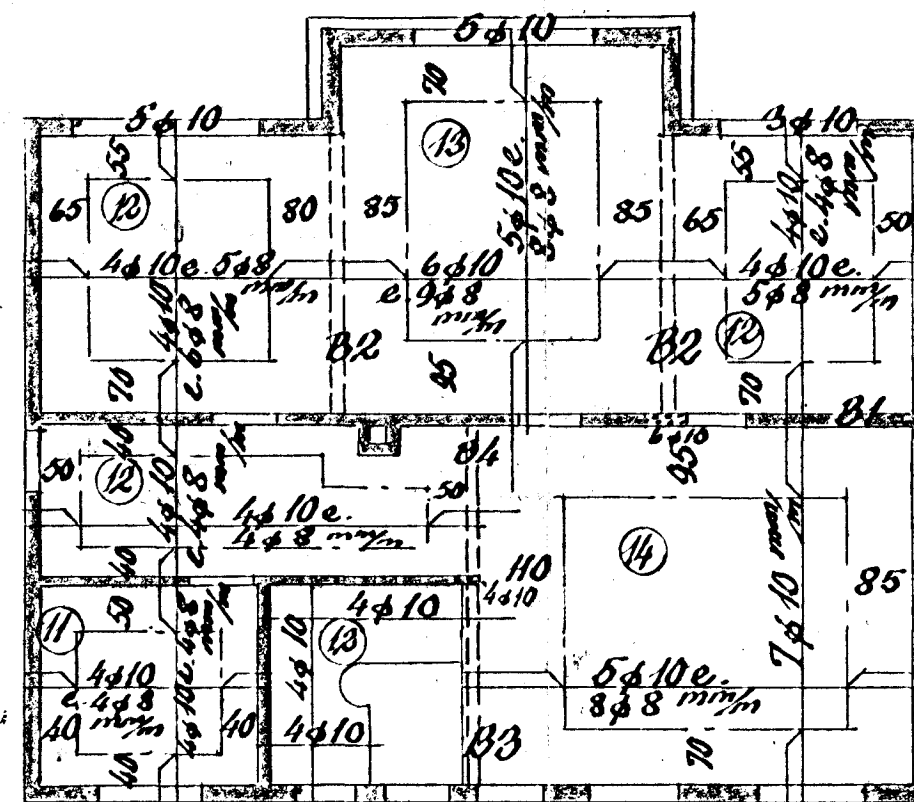

Blöndun sleypu 1:2:3

Yfir dyr og glugga komi 2 φ 10, nema annað sé tekið fram

Plötupykktir í ○

Svalir og tröppupallur 1:20

Loft yfir kjallara 1:100

Loft yfir 1. hæð 1:100

Hafnarf. í maí '57

Sig. T. Ólafsson