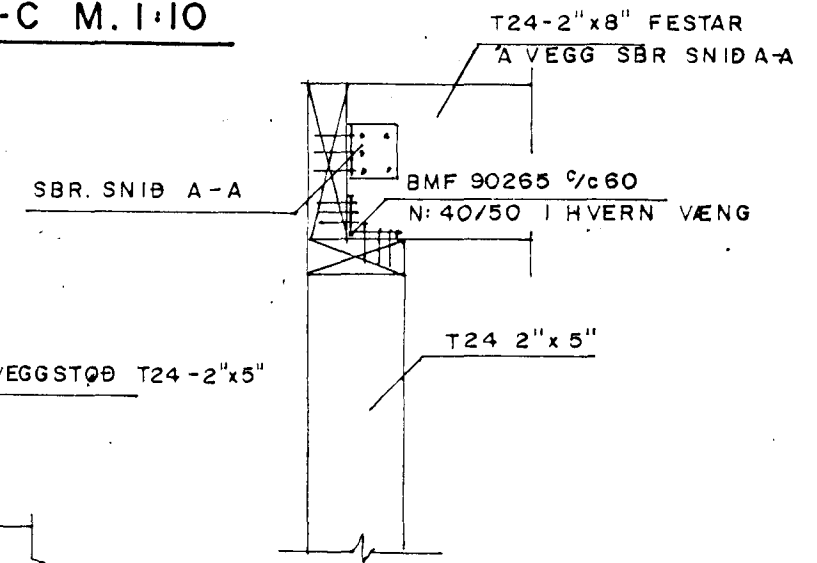

SPERRUPLAN M. 1:20

SNID A-A M. 1:10

SNID B-B M. 1:10

SNID C-C M. 1:10

SNID D-D M. 1:10

DEILI A M. 1:10

SNID E-E M. 1:10

SNID F-F M. 1:10

AUSTUR M. 1:20

NORÐUR M. 1:20

VESTUR M. 1:20

VERKFRÆDISTOFA HALLDÓRS HANNESSONAR S. 91-54355
SUDURGÖTU 14 - 220 HAFNARFJÓRÐUR

BRATTAKINN 7b, HAFNARFIRÐI
VIÐBYGGING - BURÐARVIRKI

Mkv: 1:10/20
Reiknað: HH
Teiknað: KÁ
Yfirfarið: