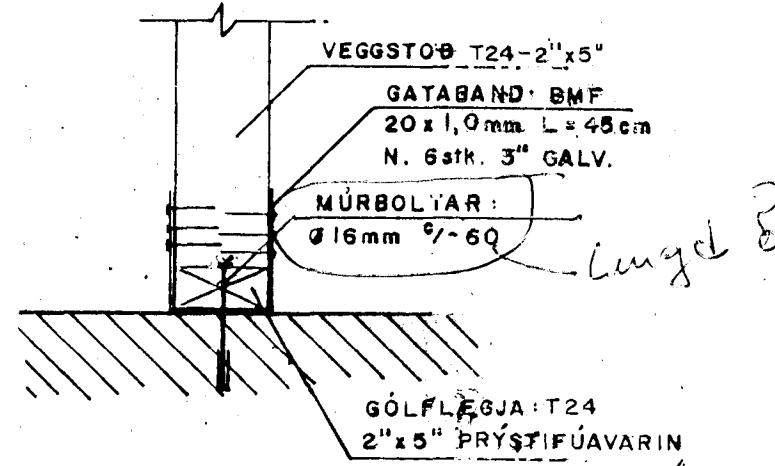

SPERRUPLAN M. 1:20

SNID A-A M. 1:10

SNID B-B M. 1:10

SNID C-C M. 1:10

SNID D-D M. 1:10

DEILI A M. 1:10

SNID E-E M. 1:10

SNID F-F M. 1:10

AUSTUR M. 1:20

NORÐUR M. 1:20

VESTUR M. 1:20

VERKFRÆDISTOFA HALLDÓRS HANNESSONAR S. 91-54355
SUDURGÖTU 14 - 220 HAFNARFJÓRÐUR

BRATTAKINN 7b, HAFNARFIRÐI
VIÐBYGGING - BURÐARVIRKI

Mkv: 1:10/20
Reiknað: HH
Teiknað: KÁ
Yfirfarið: