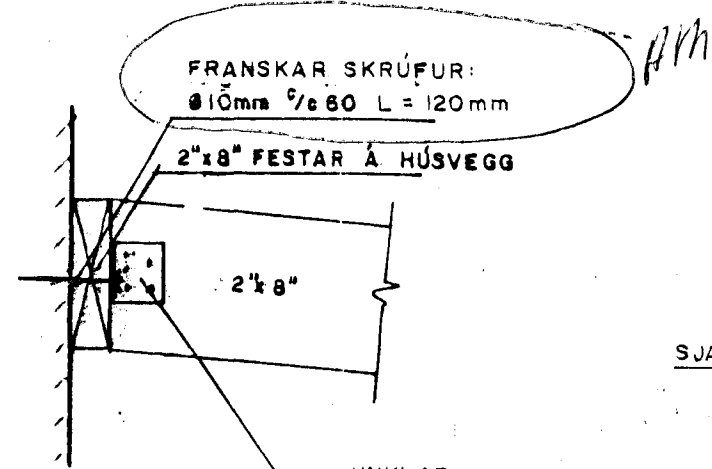

SPERRUPLAN M. 1:20

SNID A-A M. 1:10

SNID B-B M. 1:10

SNID C-C M. 1:10

SNID D-D M. 1:10

DEILI A M. 1:10

SNID E-E M. 1:10

SNID F-F M. 1:10

AUSTUR M. 1:20

NORÐUR M. 1:20

VESTUR M. 1:20

VERKFRÆDISTOFA HALLDÓRS HANNESSONAR S. 91-54355
SUDURGÖTU 14 - 220 HAFNARFJÓRÐUR

BRATTAKINN 7b, HAFNARFIRÐI
VIÐBYGGING - BURÐARVIRKI

Mkv: 1:10/20
Reiknað: HH
Teiknað: KÁ
Yfirfarið: