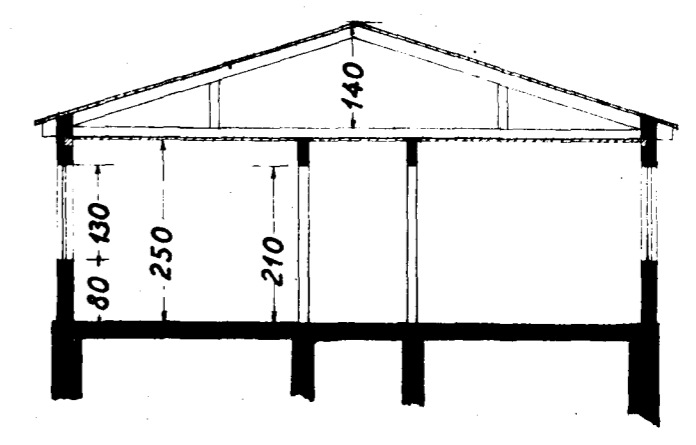

Sneiding

Hafnarfirði 1. okt. '51
Sg. f. Ólafsson / S. Sigurðsson