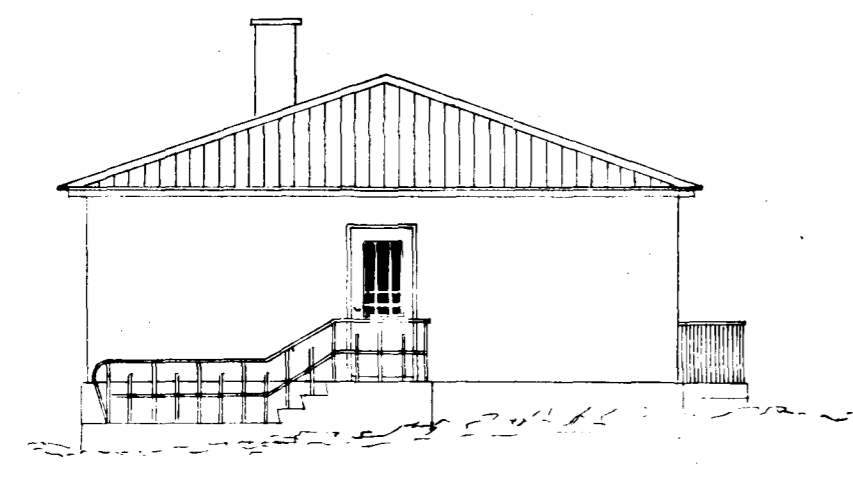

Íbúðarhús nr. 8 við Þráttarinn

80 m²

Eig: Eyjólfur Einarsson

Þorbjörg Ólafsson,
Túsknámur

1:100

Norðvestur

Suðvestur

Suðaustur

Grunnmynd

Norðaustur

Sneiding

Hafnarfirði 1. okt. '51
Sg. f. Ólafsson / S. Sigurðsson