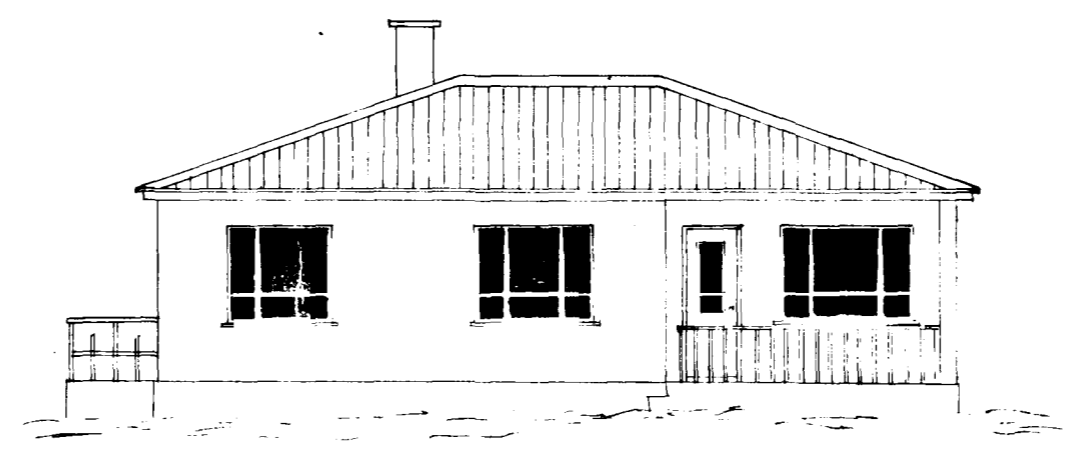

Íbúðarhús nr. 8 við Þráttarinn

80 m²

Eig: Eyjólfur Einarsson

Þorbjörg Ólafsson,
Túsknámur

1:100

Norðvestur

Suðvestur

Suðaustur

Grunnmynd

Norðaustur

Sneiding

Hafnarfirði 1. okt. '51
Sg. f. Ólafsson / S. Sigurðsson