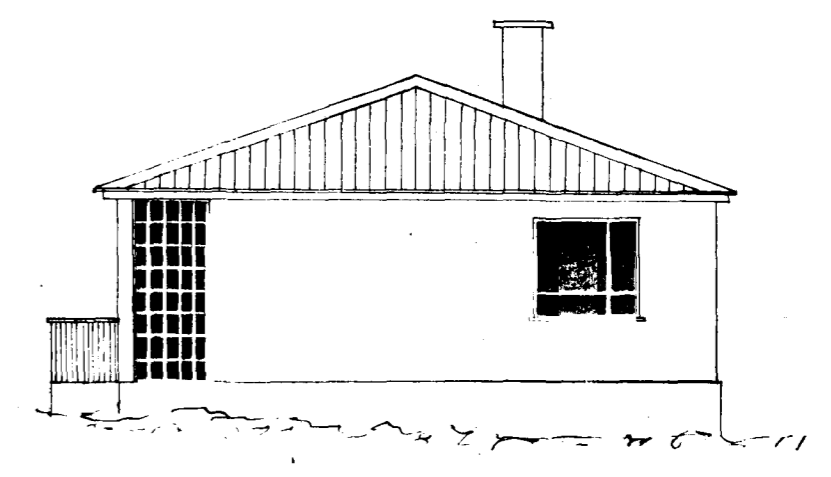

Íbúðarhús nr. 8 við Þráttarinn

80 m²

Eig: Eyjólfur Einarsson

Þorbjörg Ólafsson,
Túsknámur

1:100

Norðvestur

Suðvestur

Suðaustur

Grunnmynd

Norðaustur

Sneiding

Hafnarfirði 1. okt. '51
Sg. f. Ólafsson / S. Sigurðsson