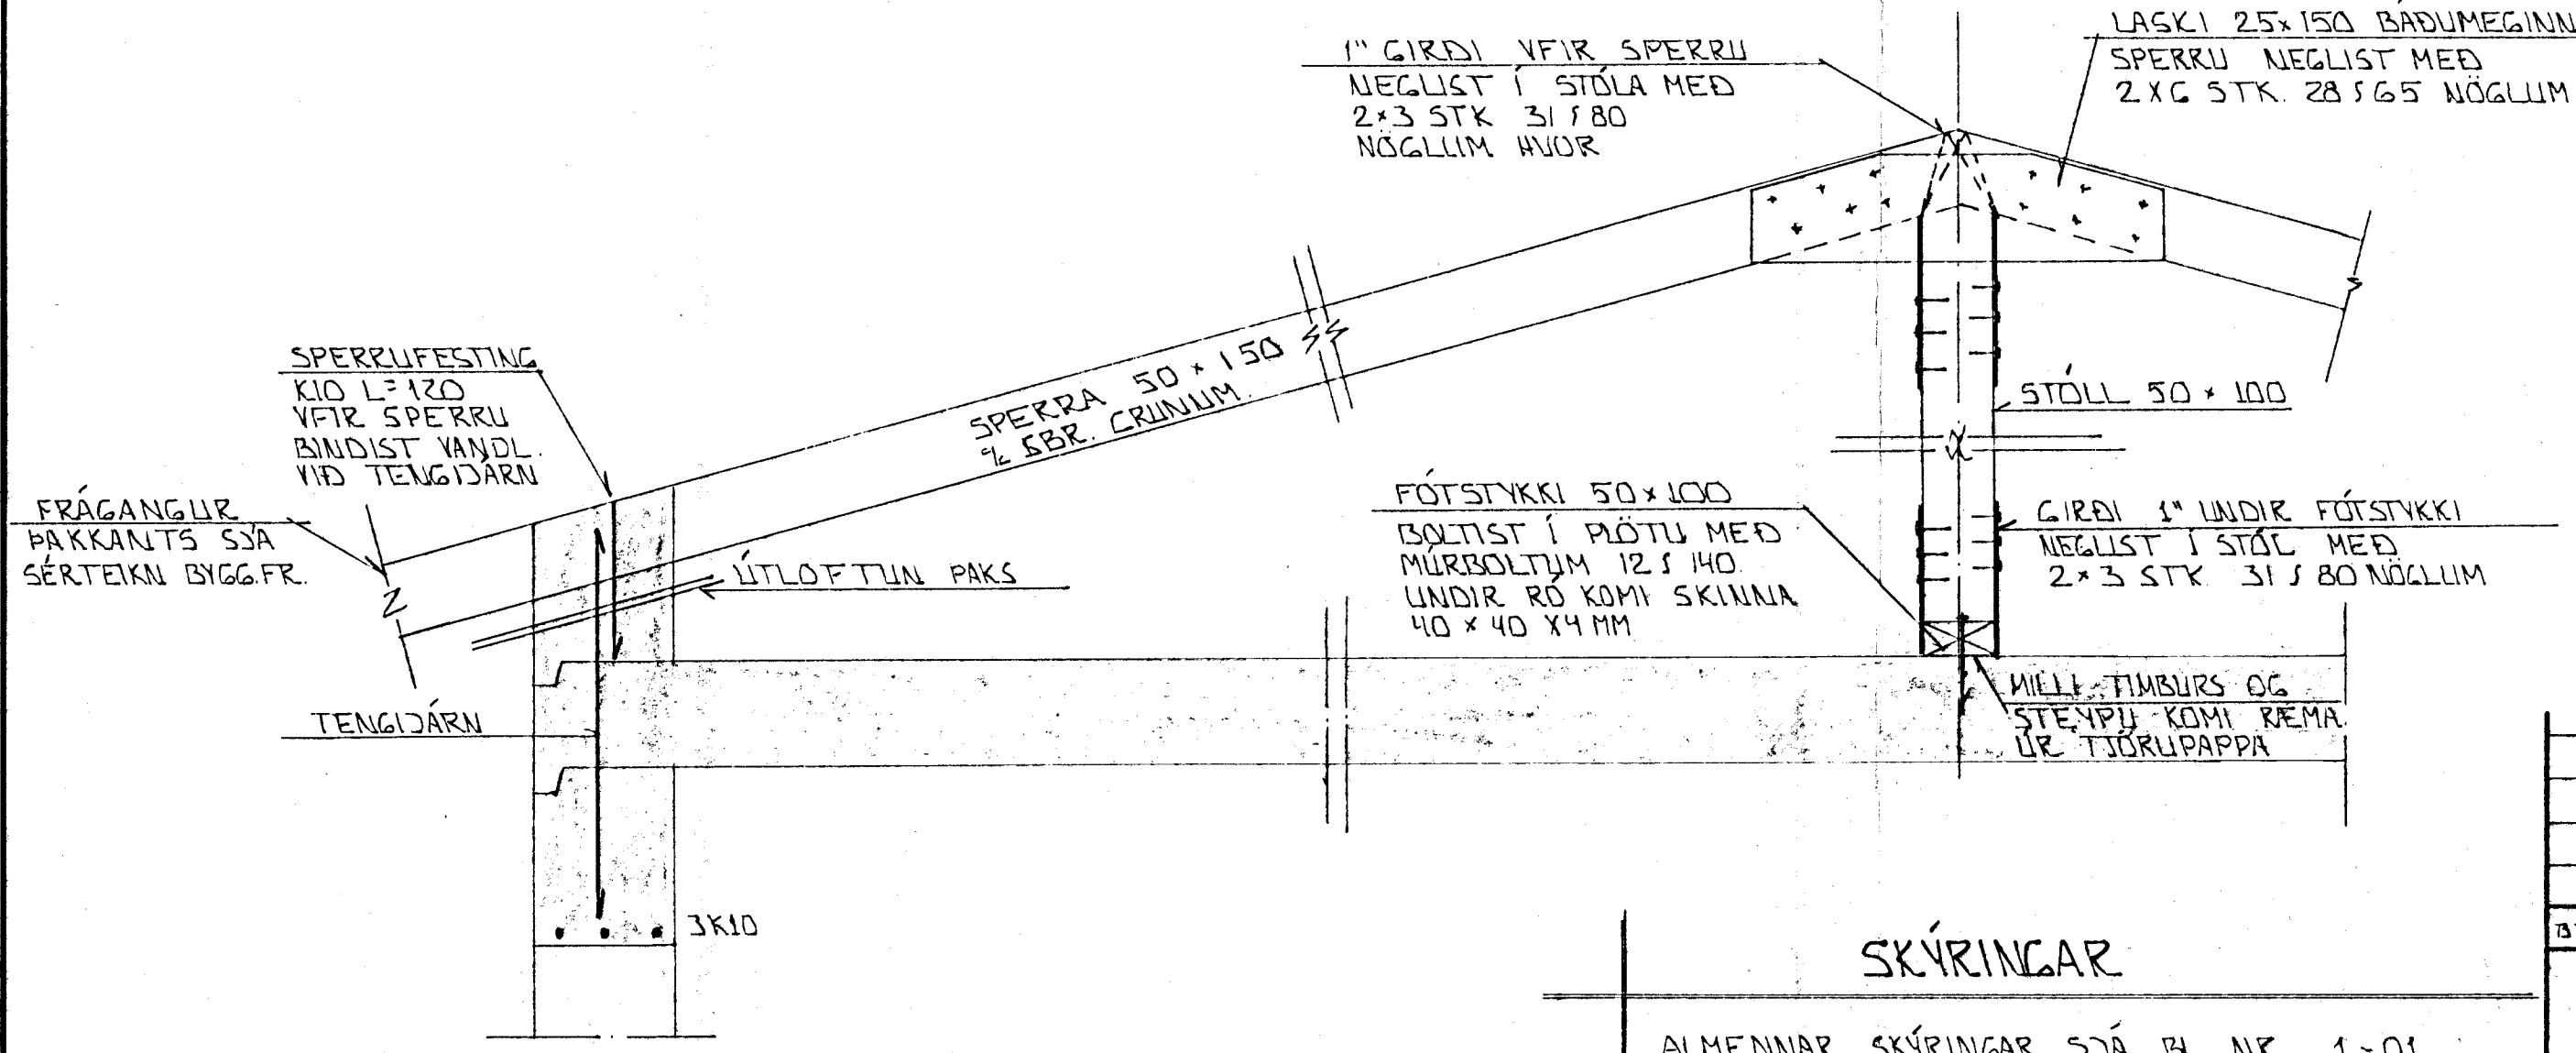

SNID 8-8 • 1:10

SNID 10 VFIK SVLAGLIGGUM • 1:10

SNID 9-9 • 1:10

SKYRINGAR

ALMENNA SKYRINGAR SJA BL. NR. 1-01

BR.NR.	DAGS	EDLI BREVTINGAR	SIGN.
			DAGS SEPT '90
BRATTHOLT 1 HAFNARFIRDI			HANNA
PAKURKI: SNID			TEIKNAD
MALKV. 1:10			VERK NR. 3035
SIGURÐUR ÞORLEIFSSON TEKNIFRÆÐINGUR F.T.F.I.			BLADNR. 1-10
STRANDGÖTU 11 HAFNARFIRDI SÍMI 54751-84855			