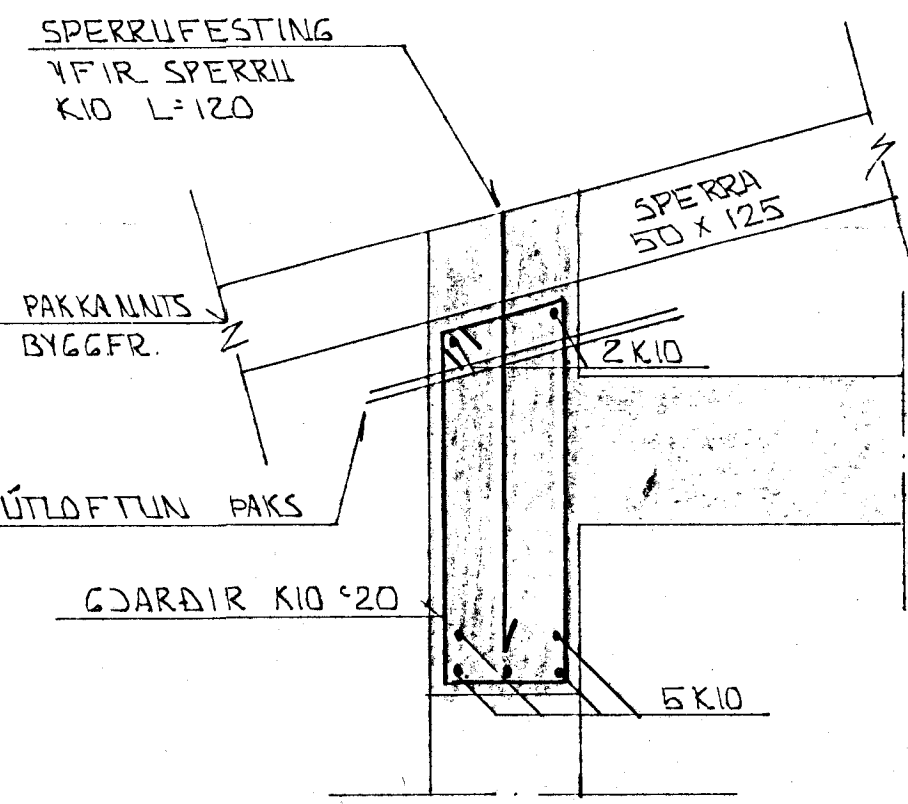

SNID 8-8 • 1:10

SNID 10 VFIK SVLAGLIGGUM • 1:10

SNID 9-9 • 1:10

SKYRINGAR

ALMENNA SKYRINGAR SJA BL. NR. 1-01

BR.NR.	DAGS	EDLI BREVTINGAR	SIGN.
			DAGS SEPT '90
BRATTHOLT 1 HAFNARFIRDI			HANNA
PAKURKI: SNID			TEIKNAD
MALKV. 1:10			VERK NR. 3035
SIGURÐUR ÞORLEIFSSON TEKNIFRÆÐINGUR F.T.F.I.			BLADNR. 1-10
STRANDGÖTU 11 HAFNARFIRDI SÍMI 54751-84855			