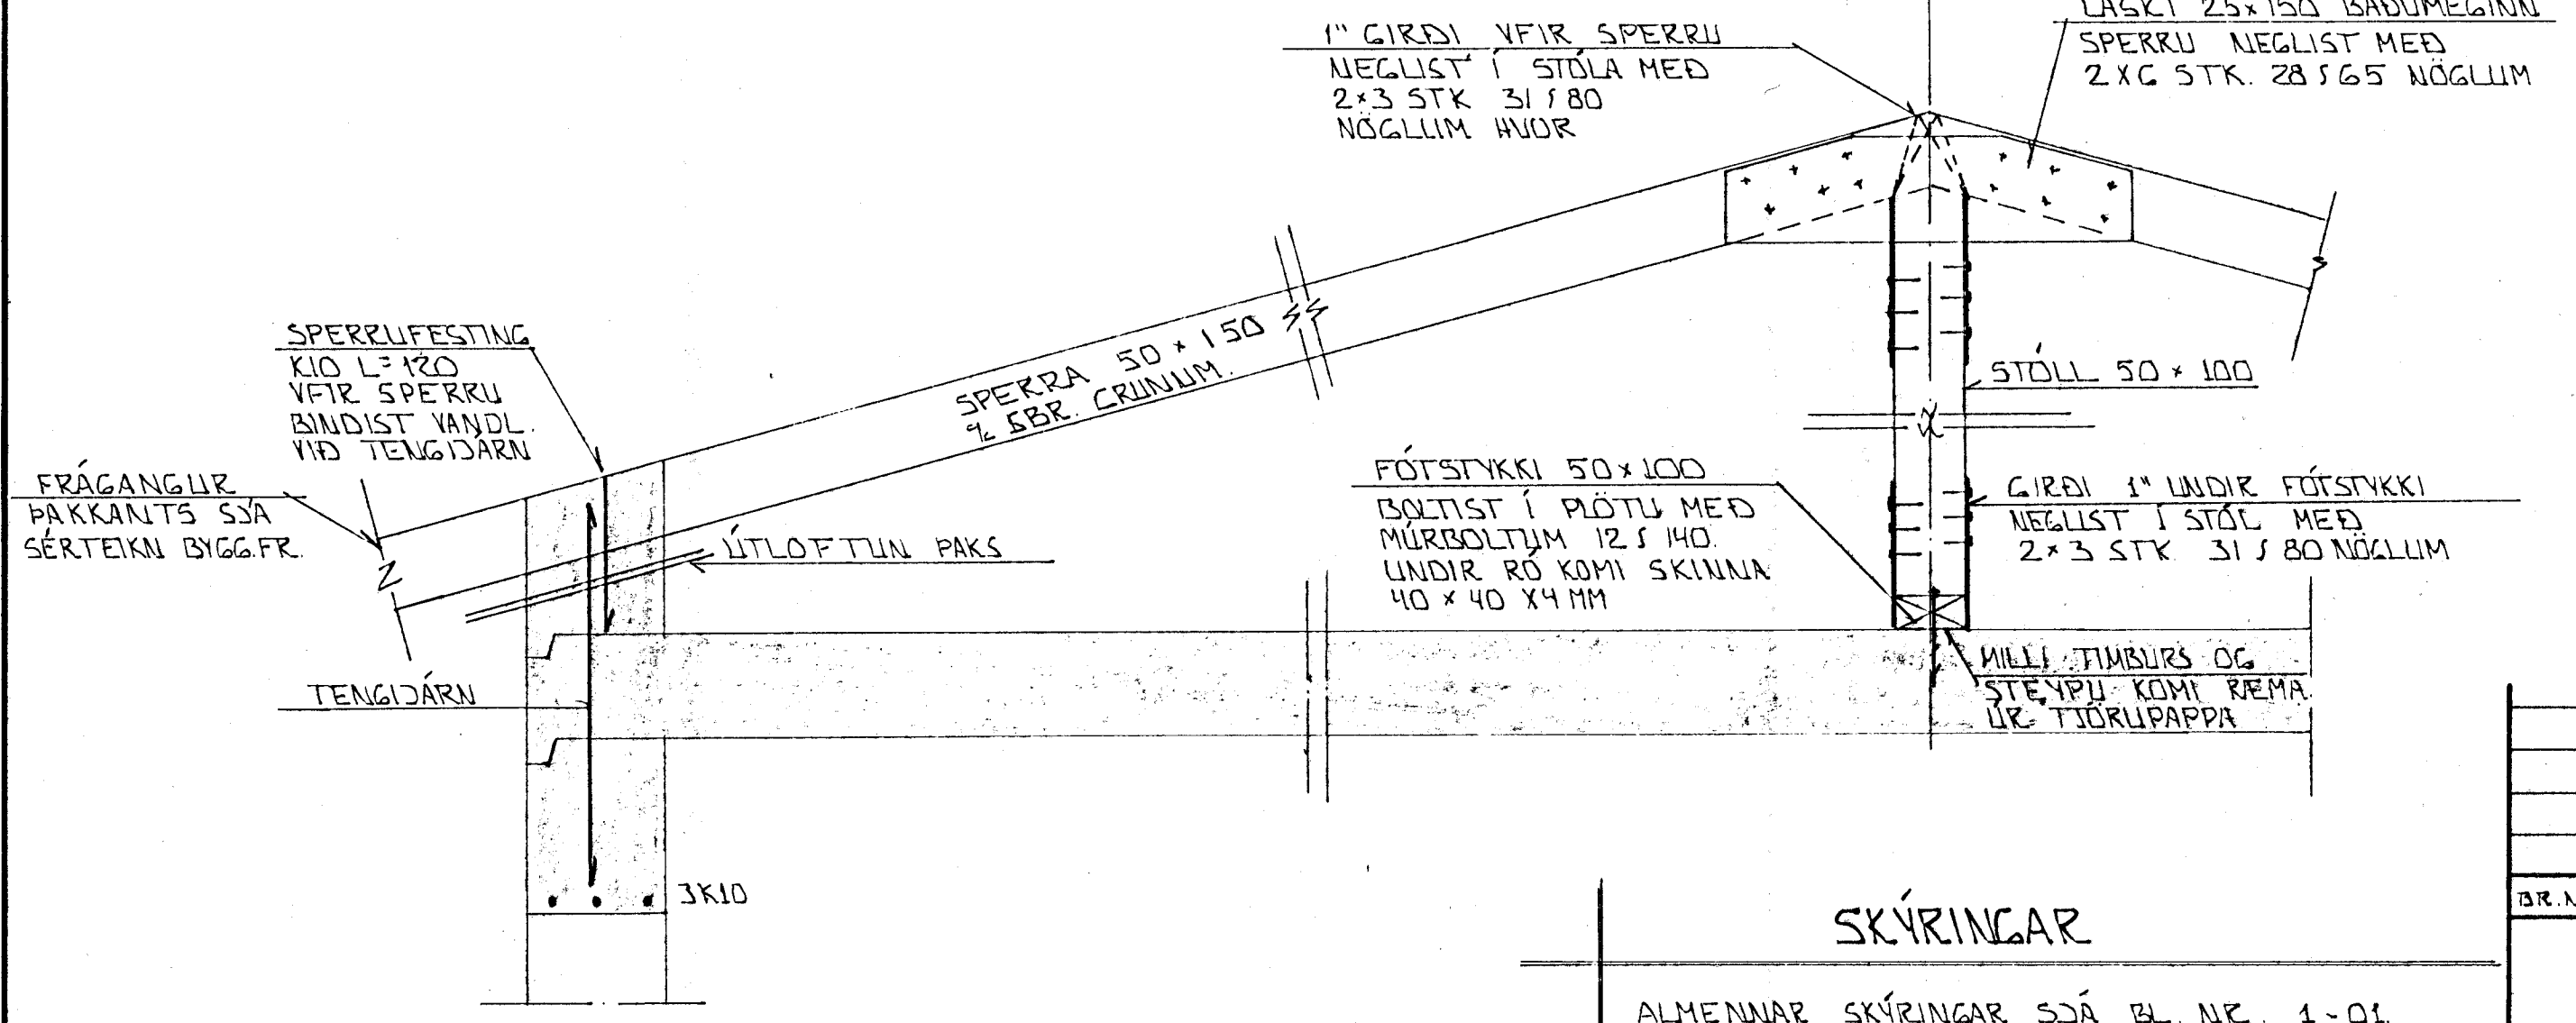

SNID 8-8 • 1:10

SNID 10 YFIR SVALAGLUGGUM • 1:10

SNID 9-9 • 1:10

SKÝRINGAR

ALMENNAR SKÝRINGAR SJÁ BL. NR. 1-01.

12-001 1990

 Sigurður Þorleifsson

DR. NR.	DAGS	EÐLI BREVTINGAR	SIGN.
BRATTHOLT 1 HAFNARFIRÐI			DAGS. SEPT '90
PAKURKI: SNID			HANNAÐ
MELIKV. 1:10			TEIKNAD
SIGURÐUR ÞORLEIFSSON			VERK NR. 9035
STRANDGÖTU 11 HAFNARFIRÐI SÍMI 54751/54755			BLADNR. 1-10