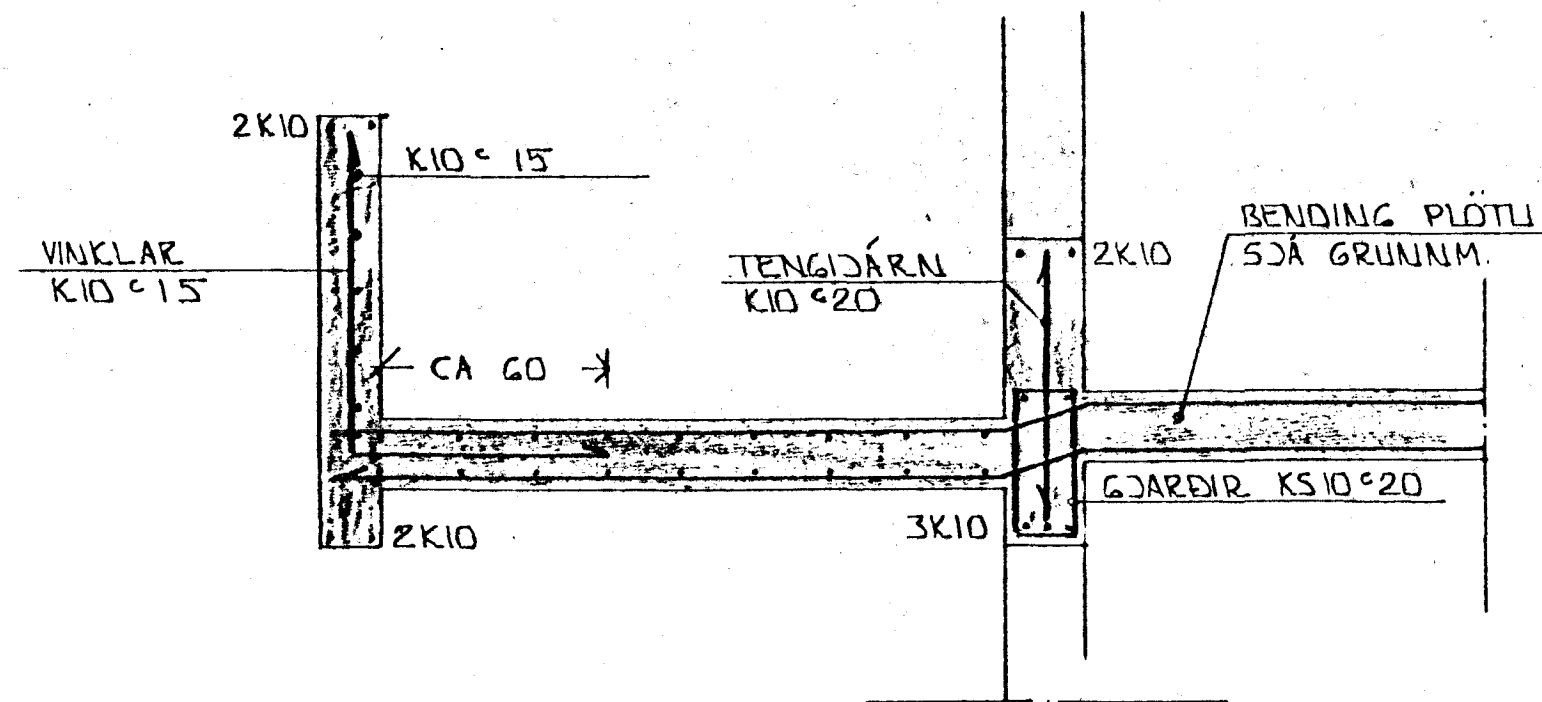

SNID 6-6 · 1:20

SNID 7-7 · 1:20

SKÝRINGAR

ALMENNAR SKÝRINGAR SJÁ ISL. NR. 1-01.

12.06.1990			
BR.NR.	DAGS	EDLI BREVTINGAR	SIGN.
BRÁTTHOLT 1 HAFNARFIRÐI		DAGS SEPT '90	
BURÐARVIRKI - SNID		HAUJAS	
MELIKV. 1:20		TEIKNAD <i>GH</i>	
SIGURÐUR ÞORLEIFSSON TEKNIFRÉÐINGUR F.T.F.I.		VERK NR. 9035	
STRANDGÓTU 11 HAFNARFIRÐI SÍMI 54751		BLAÐNR. 1-08	