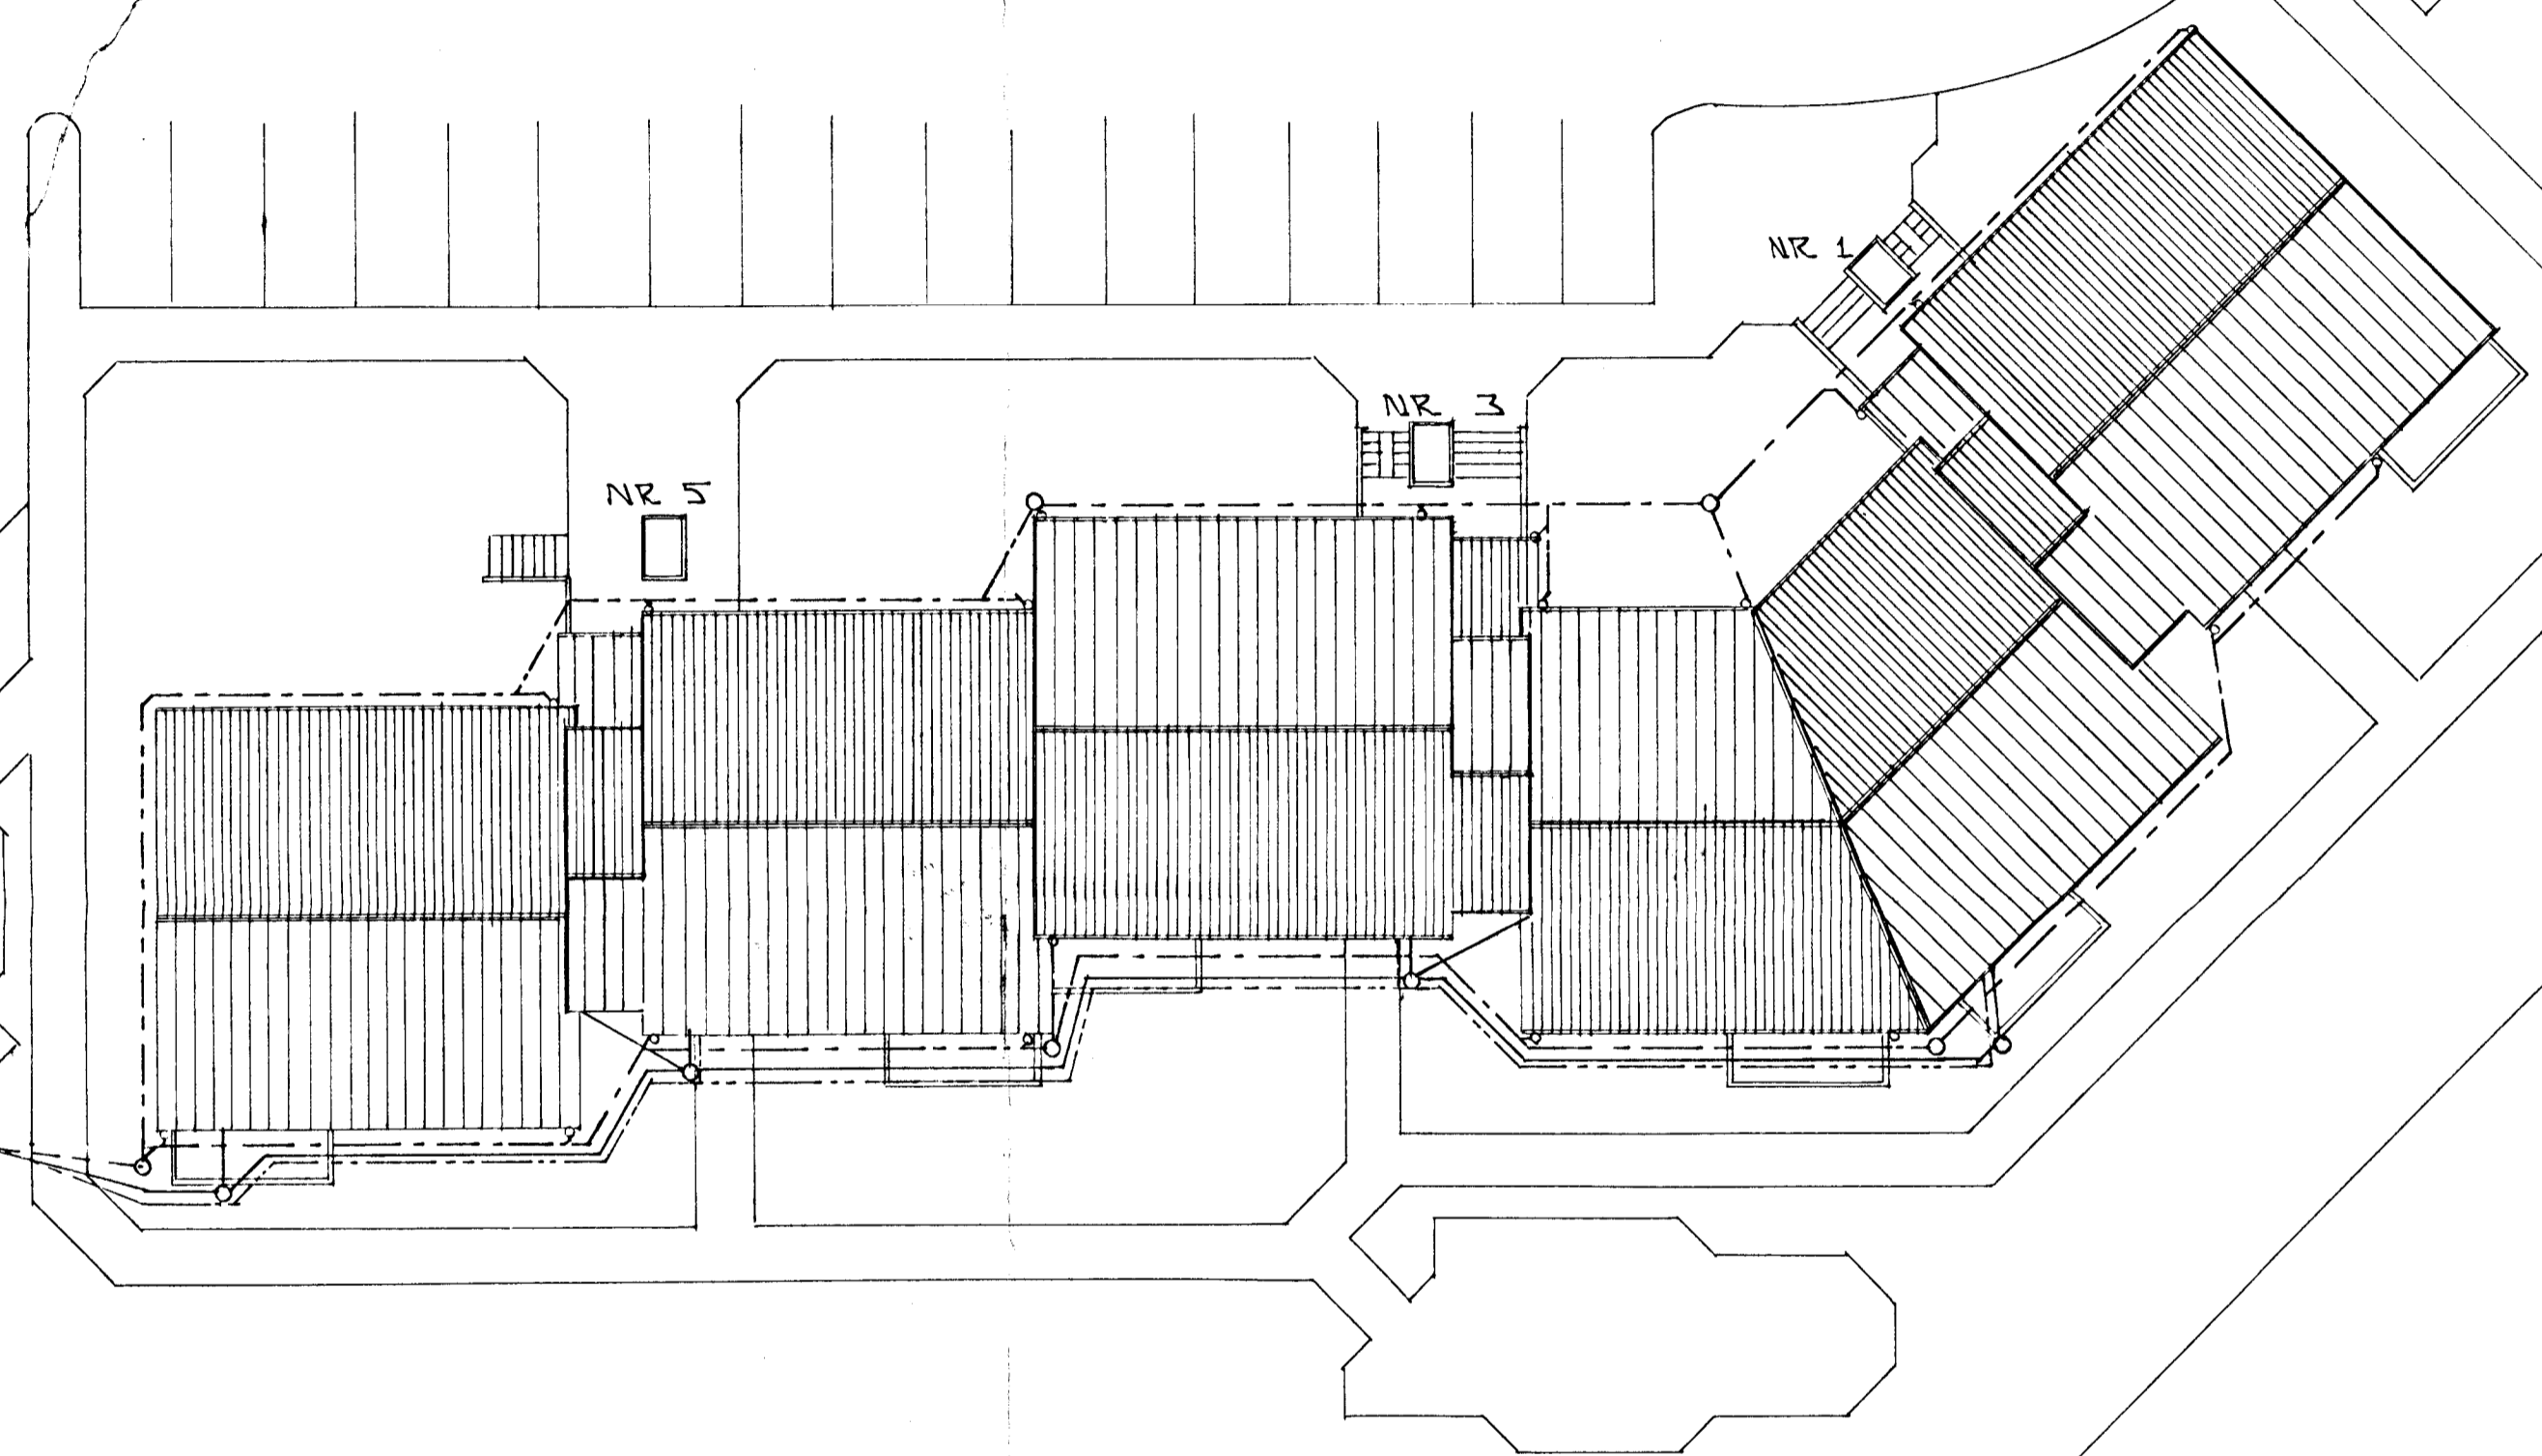

Ø. 63 PEH  
 FR = 32.00  
 FS = 31.70

AFSTÖÐUMYND 1:200

SKÝRINGAR

ALMENNAR SKÝRINGAMYNDIR, SJÁ BL. NR. 2-01  
 GRUNNMÝND GRUNNLAGNA SJÁ BL. NR. 2-02.  
 HJÁ HVERDU HÚSI FYRIR SIG.

BR. NR.	DAGS	EDLI BREVTINGAR	SIGN.
			DAGS OKT '90
			HANNA
			TEIKNAD <i>[Signature]</i>
			VERK NR. 9035
			BLAD NR. 2-02