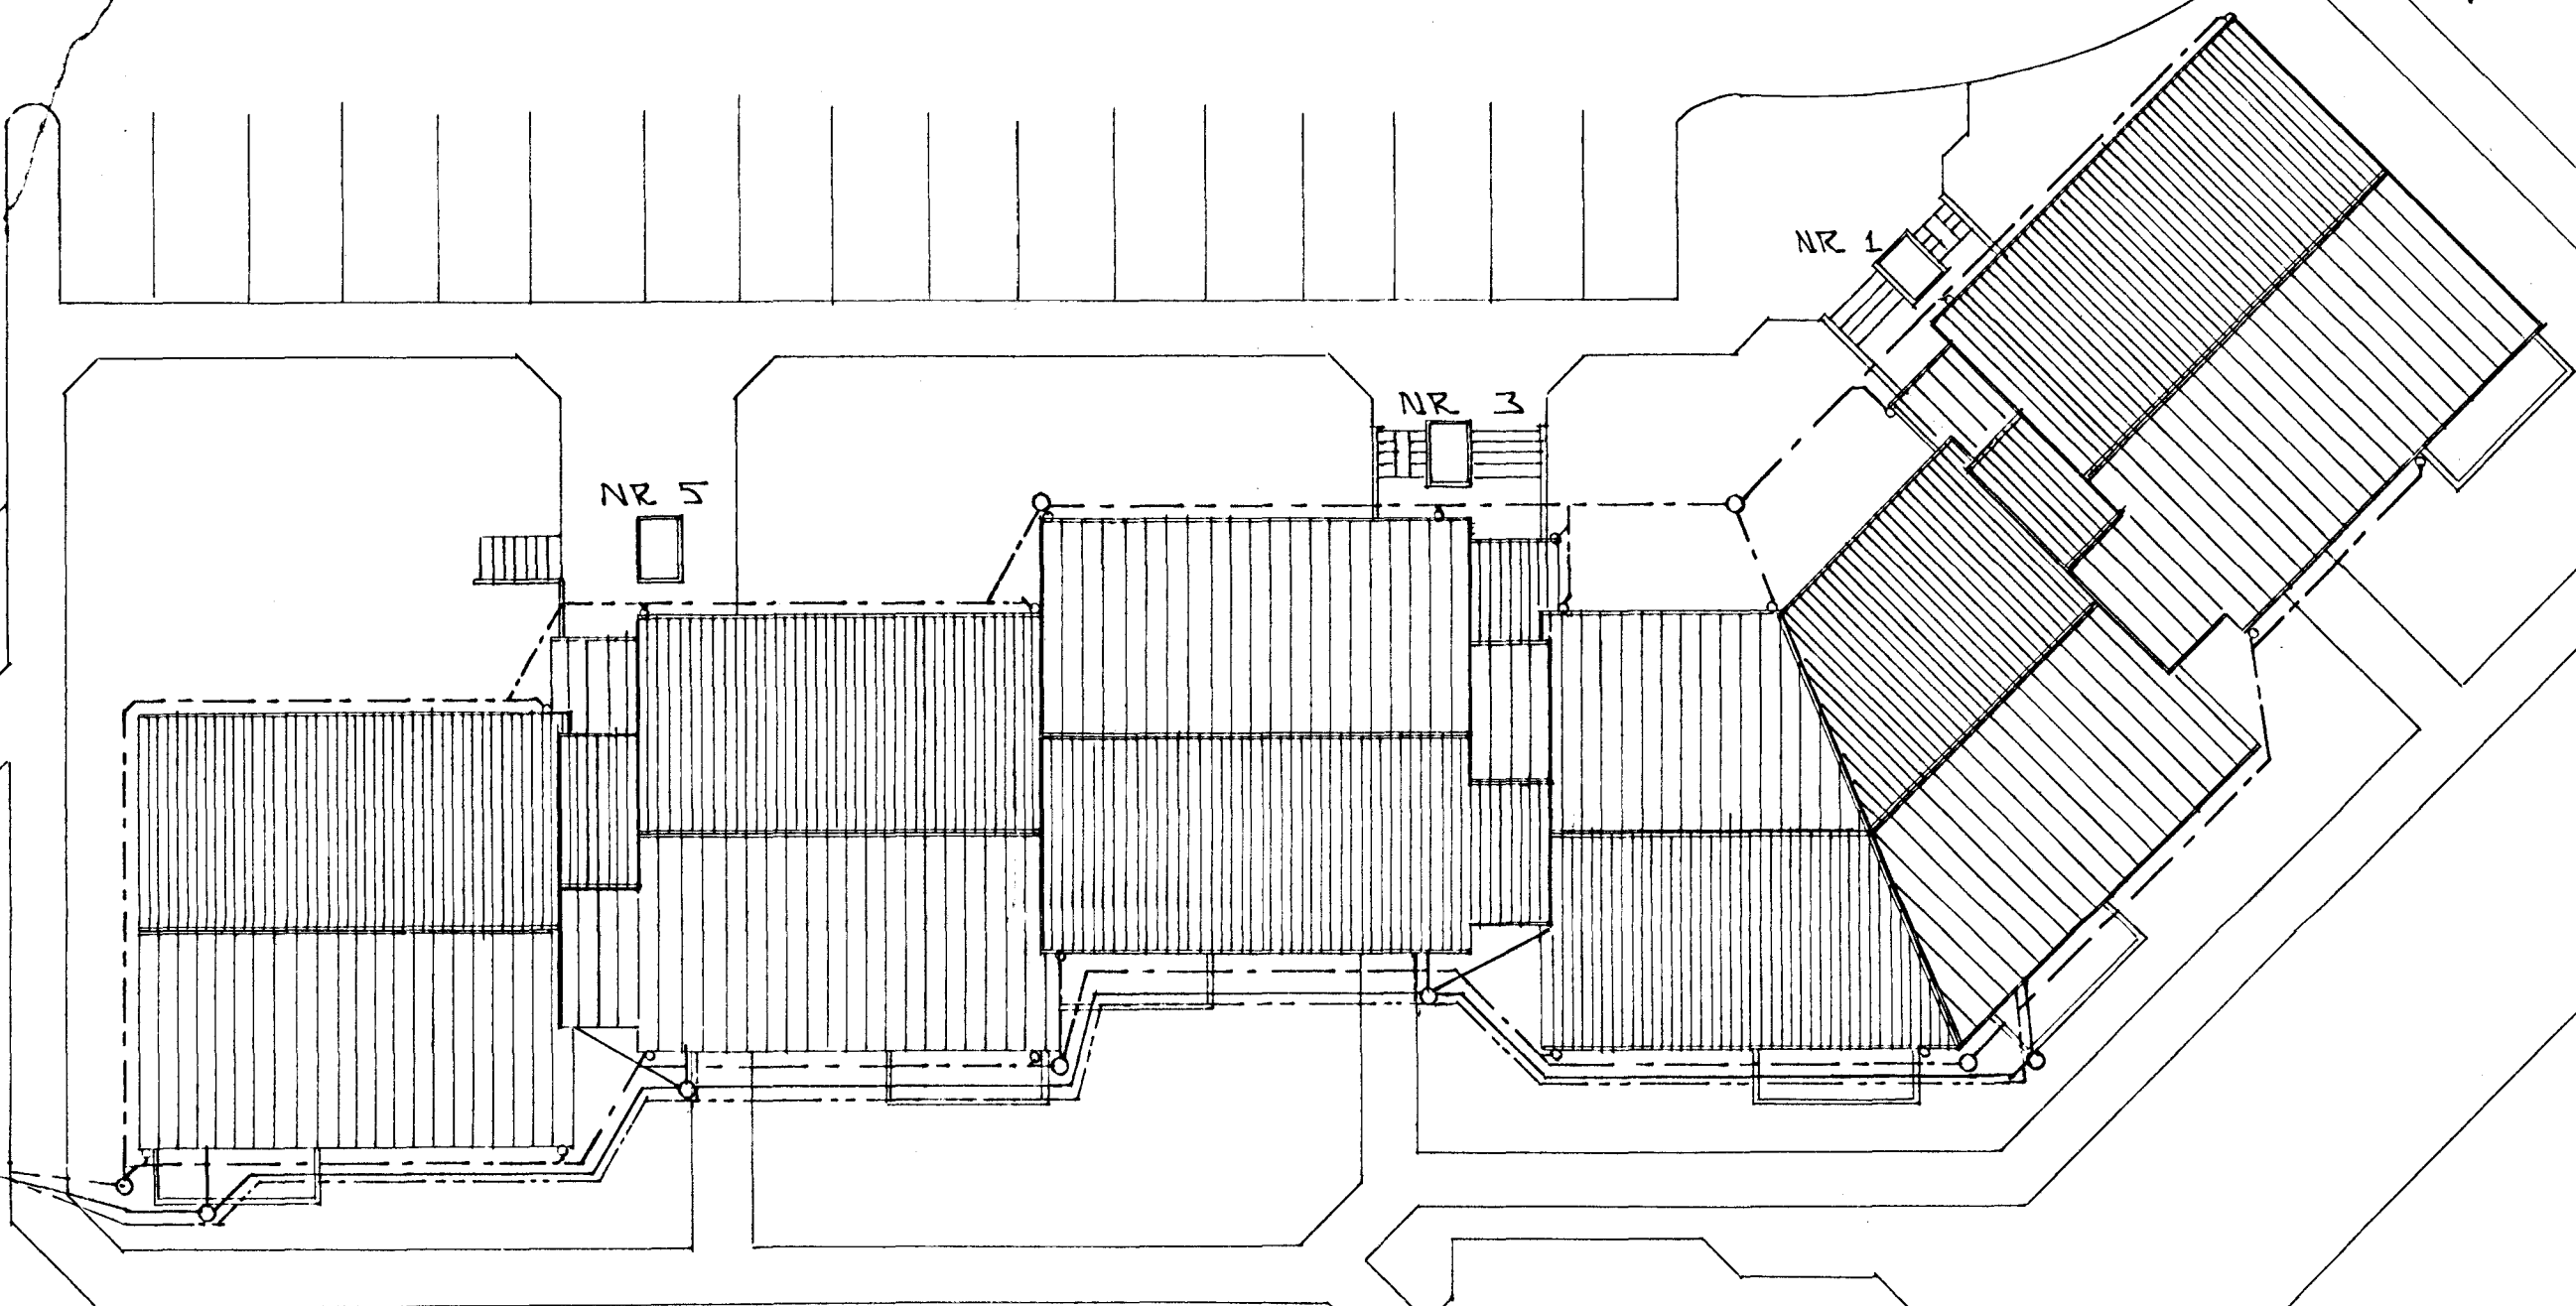

Ø. 63 PEH
 FR = 32.00
 FS = 31.70

AFSTÖÐUMYND • 1 : 200

SKÝRINGAR

ALMENNAR SKÝRINGAMYNDIR, SJÁ BL. NR. 2-01
 GRUNNMYND GRUNNLAGNA SJÁ BL. NR. 2-02.
 HJÁ HVERJU HÚSI FYRIR SIG.

BR. NR.	DAGS	EDLI BREVTINGAR	SIGN.
			DAGS OKT '90
		BRATTHOLT 1. 3 OG 5 HAFNARFJ.	HANNAÐ
		AFSTÖÐUMYND	TEIKNAD <i>GH</i>
		MÆLIKV. • 1 : 200	VERK NR. 9035
		SIGURÐUR ÞORLEIFSSON TEKNIFRÆÐINGUR F.T.F.F.	BLAD NR. 2-02
		STRANDGÖTU 11 HAFNARFJÖRÐI SÍMI 54751/54255	