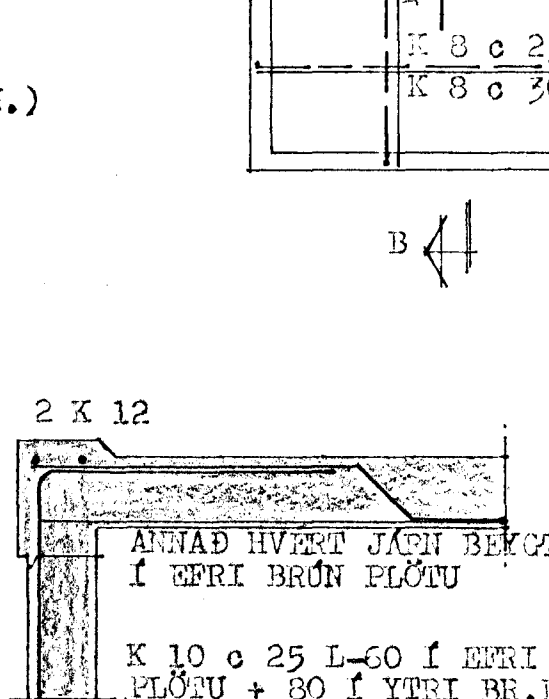

SNID - A 1:20

SNID - B 1:20

SNID - C 1:20

SNID - D 1:20

SNID - E 1:20

SNID - F 1:20

SKÝRINGAR:
 STEYPUGÆÐI S-160 Í VEGGI OG LOFTPL. HÚSS
 S-200 Í LOFTPL. BÍLGHEYMSLU
 STEYPUSTYRKATARSÁL KS 40 MERKT -K
 ST 37 MERKT -Ø
 UNDIR OG UPPMÉÐ GLUGGUM KOMA 2 K 10,
 EINS Í VEGGENDA OG UPPMÉÐ DYRUM,
 YFIR DYR OG GLUGGA KOMA 2 K 12,
 HEMA ANNARS SÖ GÆLD. JARN DESNI GANGA
 MÍNAST 70 CM ÖÐ YFIRIR ÖPIN, EÐA HEIL
 ÖN FLEIRI ÖP.