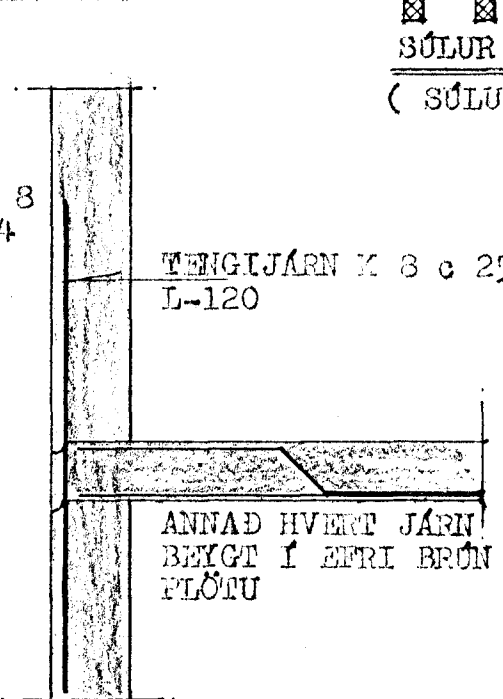

SNID - A 1:20

SNID - B 1:20

SNID - C 1:20

SNID - D 1:20

SNID - E 1:20

SNID - F 1:20

SKÝRINGAR:
 STEYPUGÆÐI S-160 Í VEGGI OG LOFTPL. HÚSS
 S-200 Í LOFTPL. BÍLGHEYMSLU
 STEYPUSTYRKATARSÁL KS 40 MERKT -K
 ST 37 MERKT -Ø
 UNDIR OG UPPMÉÐ GLUGGUM KOMA 2 K 10,
 EINS Í VEGGENDA OG UPPMÉÐ DYRUM,
 YFIR DYR OG GLUGGA KOMA 2 K 12,
 HEMA ANNARS SÖ GÆLD. JARN DESNI GANGA
 MÍNAST 70 CM ÖÐ YFIRIR ÖPIN, EÐA HEIL
 ÖN FLEIRI ÖP.