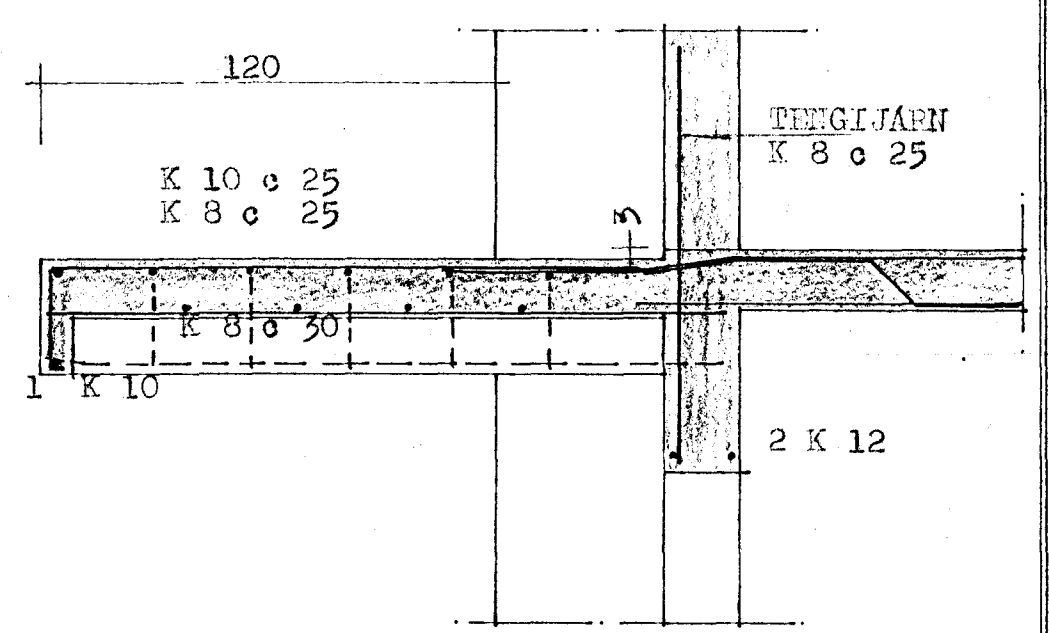

SNID - A 1:20

SNID - B 1:20

SNID - C 1:20

SNID - D 1:20

SNID - E 1:20

SNID - F 1:20

SKÝRINGAR:
 STEYPUGÆÐI S-160 Í VEGGI OG LOFTPL. HÚSS
 S-200 Í LOFTPL. BÍLGHEYMSLU
 STEYPUSTYRKATARSÁL KS 40 MERKT -K
 ST 37 MERKT -Ø
 UNDIR OG UPPMÉÐ GLUGGUM KOMA 2 K 10,
 EINS Í VEGGENDA OG UPPMÉÐ DYRUM,
 YFIR DYR OG GLUGGA KOMA 2 K 12,
 HEMA ANNARS SÖ GÆLD. JARN DESNI GANGA
 MÍNAST 70 CM ÖÐ YFIRIR ÖPIN, EÐA HEIL
 ÖN FLEIRI ÖP.