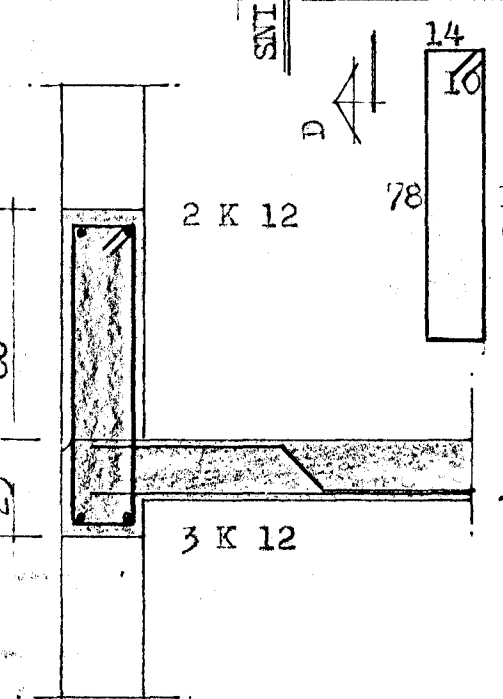

SNID - A 1:20

SNID - B 1:20

SNID - C 1:20

SNID - D 1:20

SNID - E 1:20

SNID - F 1:20

SKÝRINGAR:
 STEYPUGÆÐI S-160 Í VEGGI OG LOFTPL. HÚSS
 S-200 Í LOFTPL. BÍLGHEYMSLU
 STEYPUSTYRKATARSÁL KS 40 MERKT -K
 ST 37 MERKT -Ø
 UNDIR OG UPPMÉÐ GLUGGUM KOMA 2 K 10,
 EINS Í VEGGENDA OG UPPMÉÐ DYRUM,
 YFIR DYR OG GLUGGA KOMA 2 K 12,
 HEMA ANNARS SÖ GÆLD. JARN DESNI GANGA
 MÍNAST 70 CM ÖÐ YFIRIR ÖPIN, EÐA HEIL
 ÖN FLEIRI ÖP.