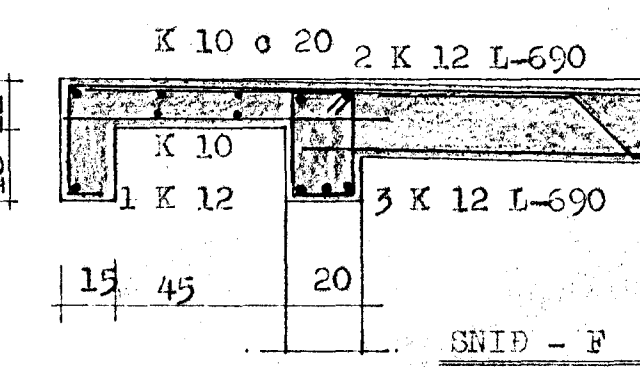

SNID - A 1:20

SNID - B 1:20

SNID - C 1:20

SNID - D 1:20

SNID - E 1:20

SNID - F 1:20

SKÝRINGAR:
 STEYPUGÆÐI S-160 Í VEGGI OG LOFTPL. HÚSS
 S-200 Í LOFTPL. BÍLGHEYMSLU
 STEYPUSTYRKATARSÁL KS 40 MERKT -K
 ST 37 MERKT -Ø
 UNDIR OG UPPMÉÐ GLUGGUM KOMA 2 K 10,
 EINS Í VEGGENDA OG UPPMÉÐ DYRUM,
 YFIR DYR OG GLUGGA KOMA 2 K 12,
 HEMA ANNARS SÖ GÆLD. JARN DESNI GANGA
 MÍNAST 70 CM ÖÐ YFIRIR ÖPIN, EÐA HEIL
 ÖN FLEIRI ÖP.