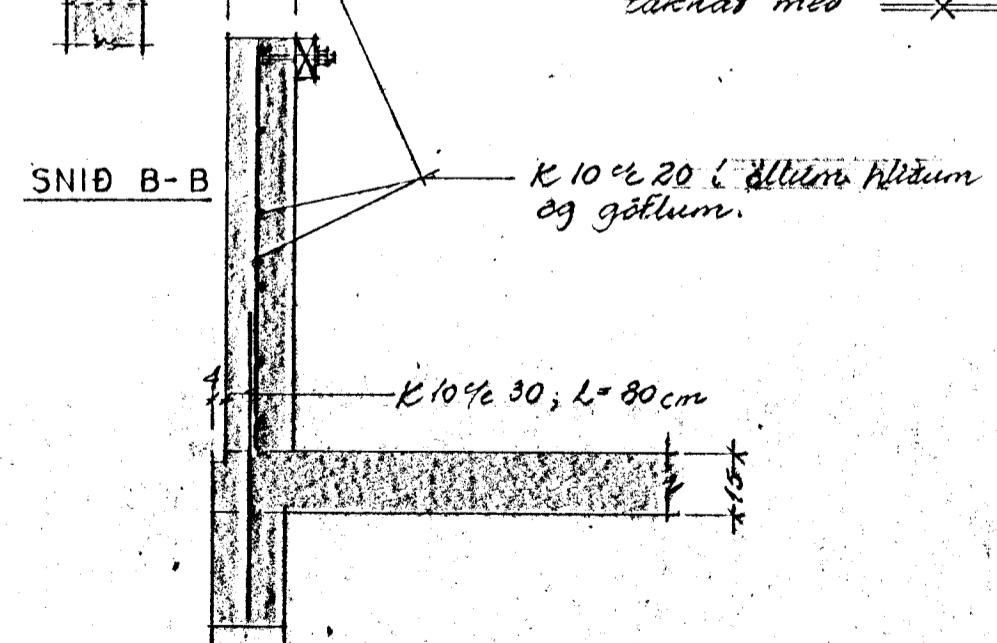

SNID C-C M=1:10

SNID I-I M=1:20

SNID II-II M=1:20

SNID B-B

SNID A-A

SVEINBJÖRN SIGURÐSSON TÆKNIFR.			
MIÐVANGI 116		SÍMI 52256 MTFÍ	
BREIÐVANGUR 50		MKV. 1:50 1:20, 1:10	DAGSETN. 29.03.76
ÞAKSPERRUR		BREYTING	DAGS.
DREGIÐ		HANNAÐ	
Sveinbjörn Sigurðsson		7603-7	