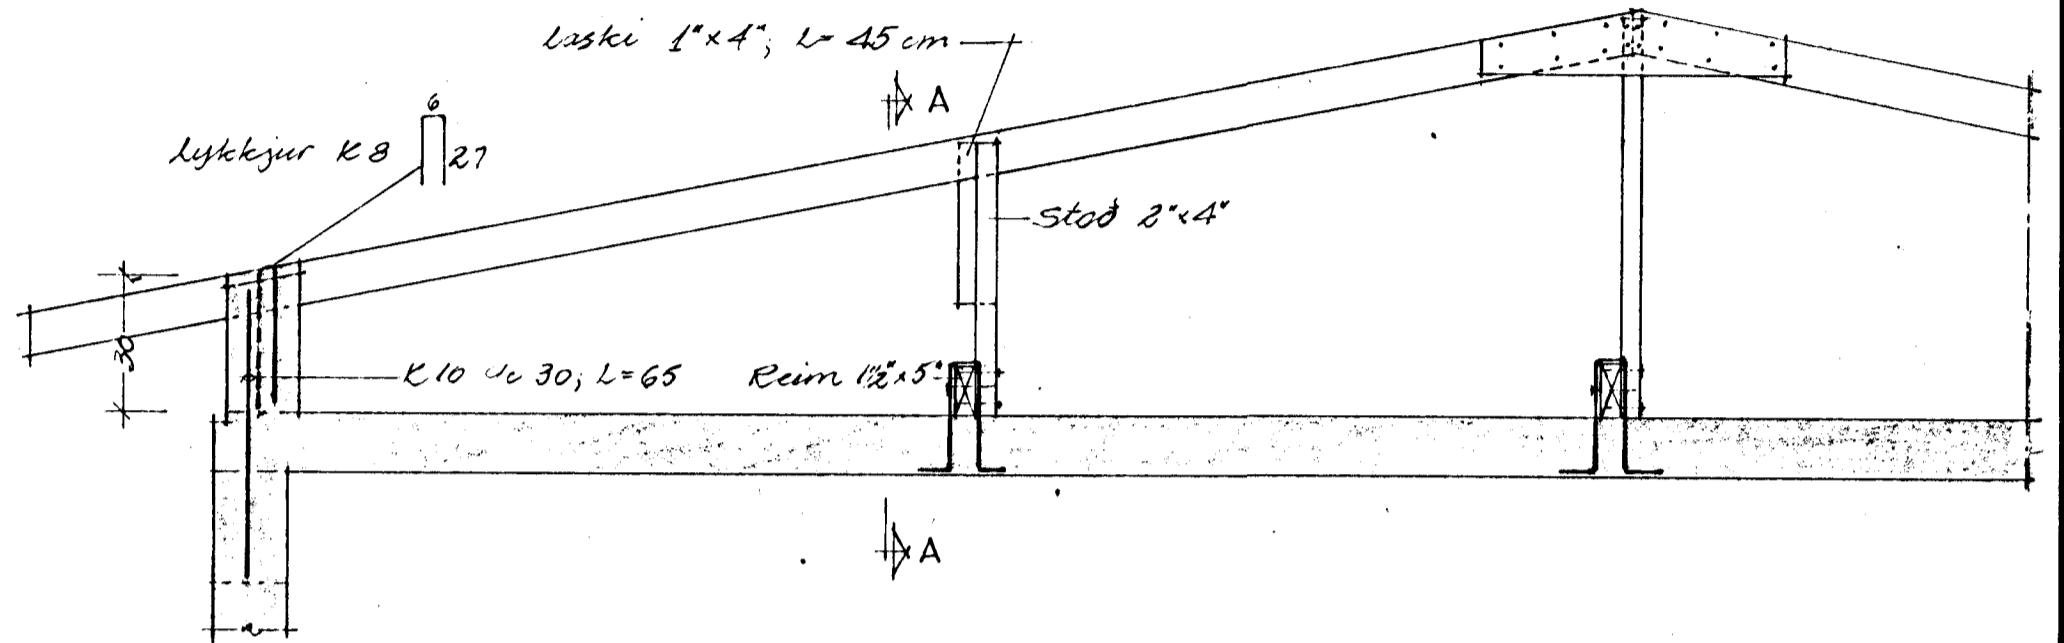

SNID C-C M=1:10

SNID I-I M=1:20

SNID II-II M=1:20

SNID B-B

SNID A-A

SVEINBJÖRN SIGURÐSSON TÆKNIFR.			
MIÐVANGI 116		SÍMI 52256 MTFÍ	
BREIÐVANGUR 50		MKV. 1:50 1:20, 1:10	DAGSETN. 29.03.76
ÞAKSPERRUR		BREYTING	DAGS.
DREGIÐ		HANNAÐ	
Sveinbjörn Sigurðsson		7603-7	