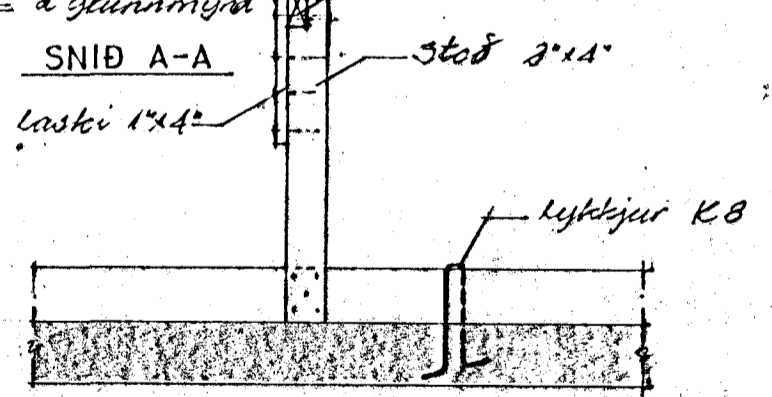

SNID C-C M=1:10

SNID I-I M=1:20

SNID II-II M=1:20

SNID B-B

SNID A-A

SVEINBJÖRN SIGURÐSSON TÆKNIFR.			
MIÐVANGI 116		SÍMI 52256 MTFÍ	
BREIÐVANGUR 50		MKV. 1:50 1:20, 1:10	DAGSETN. 29.03.76
ÞAKSPERRUR		BREYTING	DAGS.
DREGIÐ		HANNAÐ	
Sveinbjörn Sigurðsson		7603-7	