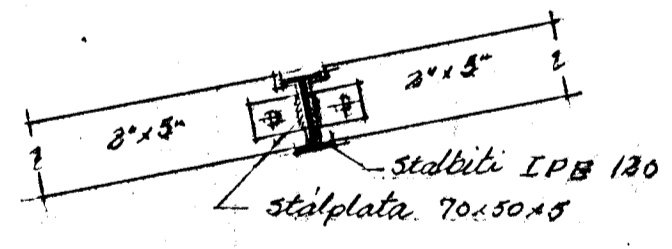

SNID C-C M=1:10

SNID I-I M=1:20

SNID II-II M=1:20

SNID B-B

SNID A-A

SVEINBJÖRN SIGURÐSSON TÆKNIFR.			
MIÐVANGI 116		SÍMI 52256 MTFÍ	
BREIÐVANGUR 50		MKV. 1:50 1:20, 1:10	DAGSETN. 29.03.76
ÞAKSPERRUR		BREYTING	DAGS.
DREGIÐ		HANNAÐ	
Sveinbjörn Sigurðsson		7603-7	