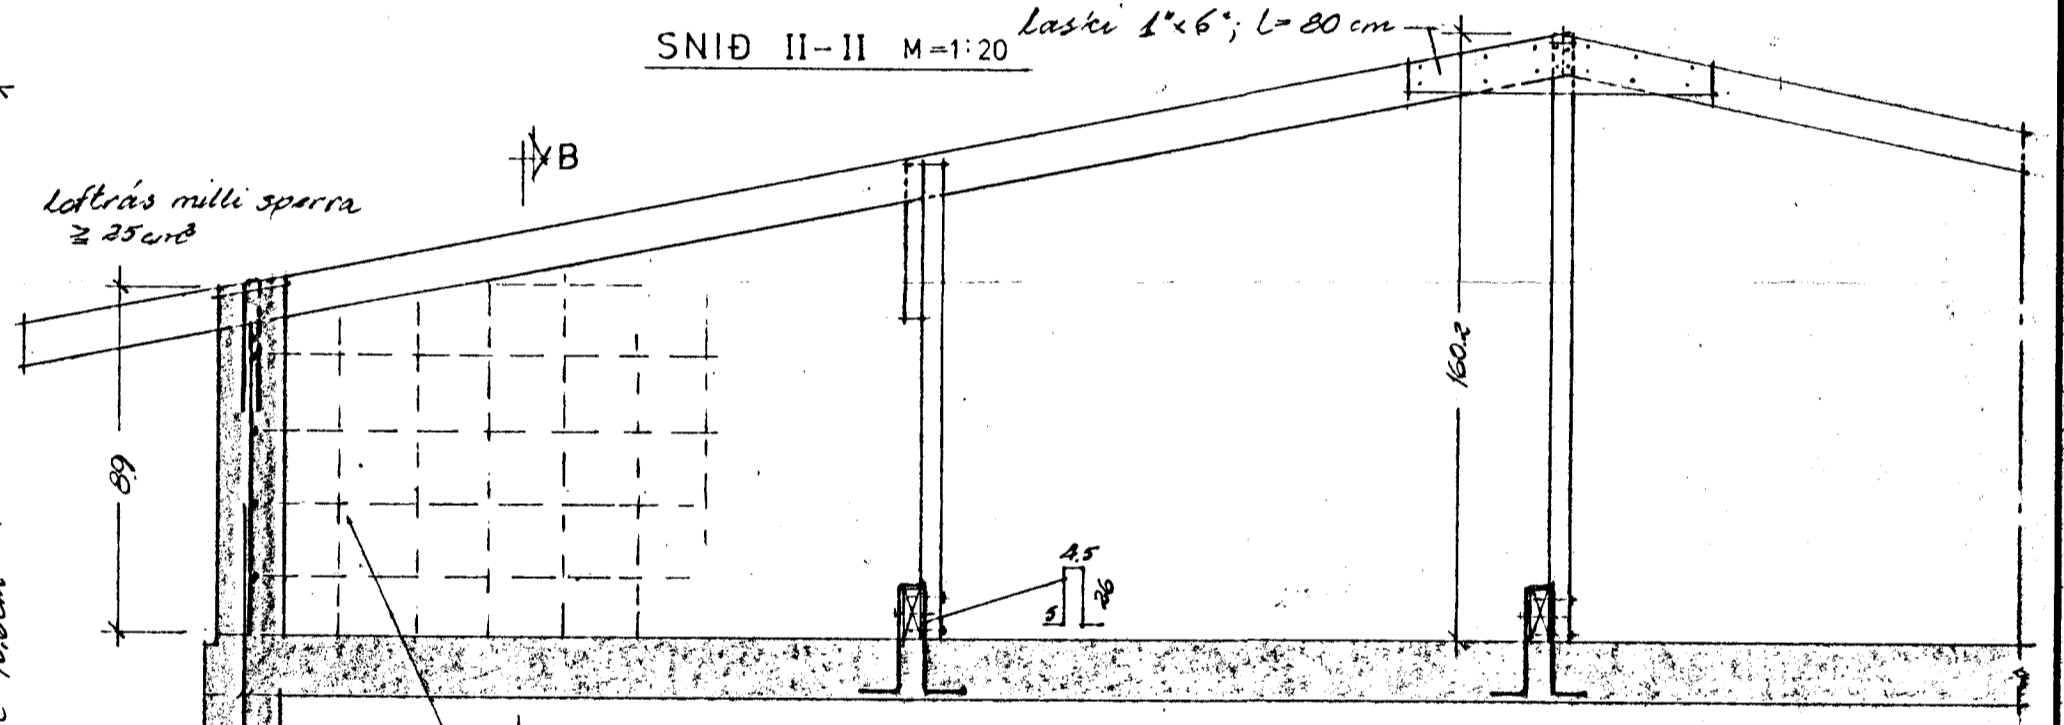

SNID C-C M=1:10

SNID I-I M=1:20

SNID II-II M=1:20

SNID B-B

SNID A-A

SVEINBJÖRN SIGURÐSSON TÆKNIFR.			
MIÐVANGI 116		SÍMI 52256 MTFÍ	
BREIÐVANGUR 50		MKV. 1:50 1:20, 1:10	DAGSETN. 29.03.76
ÞAKSPERRUR		BREYTING	DAGS.
DREGIÐ		HANNAÐ	
Sveinbjörn Sigurðsson		7603-7	