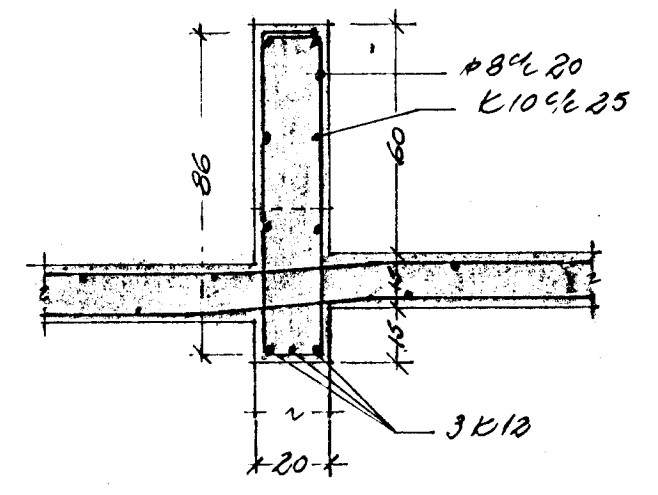

SNIB A, 1:20

SNIB B, 1:20

SNIB B  
SVALIR YFIR 1.HÆÐ

SÚLA S1

SÚLA S2

VEGGUR V1, 1:20

VEGGUR V2

SKÝRINGAR:

- JÁRN Í KJALLARAVEGGI OG Á HÆÐASKILUM, SJÁ BLAÐ 7603-1
- UPP MEÐ ÖLLUM MÚROPUM KOMI 2K10 OG YFIR 2K12
- STÁL Ks 20 TÁKNAD MEÐ K
- ALLAR PLÖTUR ERU 15cm BYKKAR
- STEYPUGÆÐI:
- VEGGUR S-160
- PLÖTUR S-200
- TÁKNAR AÐ ANNARHVORT JÁRN BÉYGJIST UPP
- JÁRN Í EFRI BRÚN PLÖTU
- TÁKNAR JÁRN Í VEGGJUM
- JÁRN LEGGIST FYRST Í ÞESSA ÁTT