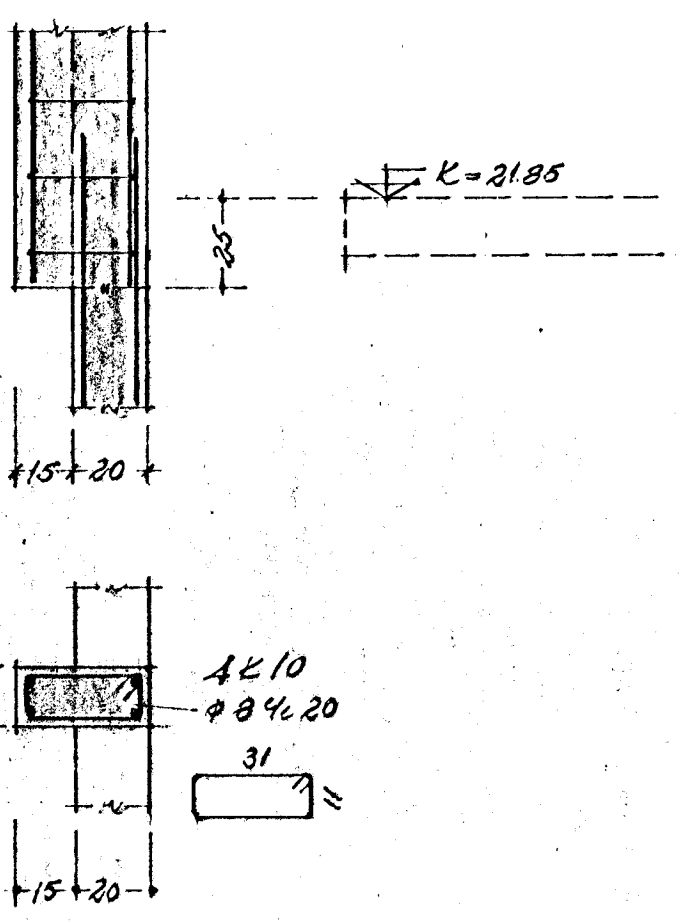

SNIB A, 1:20

SNIB B, 1:20

SNIB B  
SVALIR YFIR 1.HÆÐ

SÚLA S1

SÚLA S2

VEGGUR V1, 1:20

VEGGUR V2

SKÝRINGAR:

- JÁRN Í KJALLARAVEGGI OG Á HÆÐASKILUM, SJÁ BLAÐ 7603-1
- UPP MEÐ ÖLLUM MÚROPUM KOMI 2K10 OG YFIR 2K12
- STÁL Ks 20 TÁKNAD MEÐ K
- ALLAR PLÖTUR ERU 15cm BYKKAR
- STEYPUGÆÐI:
- VEGGUR S-160
- PLÖTUR S-200
- TÁKNAR AÐ ANNARHVORT JÁRN BÉYGJIST UPP
- JÁRN Í EFRI BRÚN PLÖTU
- TÁKNAR JÁRN Í VEGGJUM
- JÁRN LEGGIST FYRST Í ÞESSA ÁTT