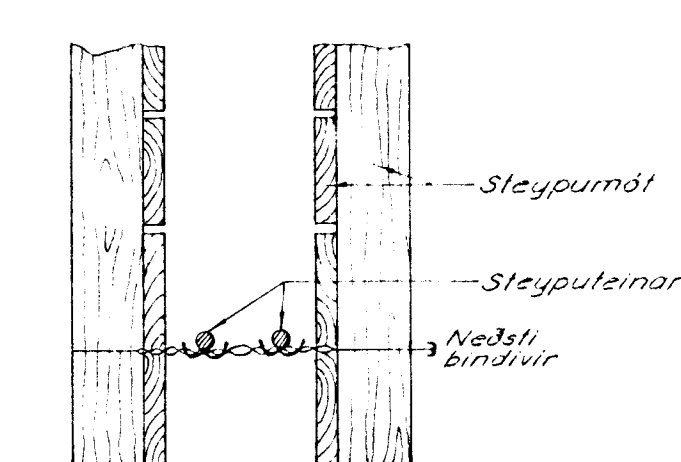

TAFLA T.1  
JBP 113

220/380V

Teinarnir eru einangraðir þar sem þeir fara inn í gegn um töflukassann til hæðarauka við mælingar.  
Hæð á teinaendum upp úr töflukassa 5cm.

Snið í sökkl

Samtenging teina allan hringinn í sökklinum