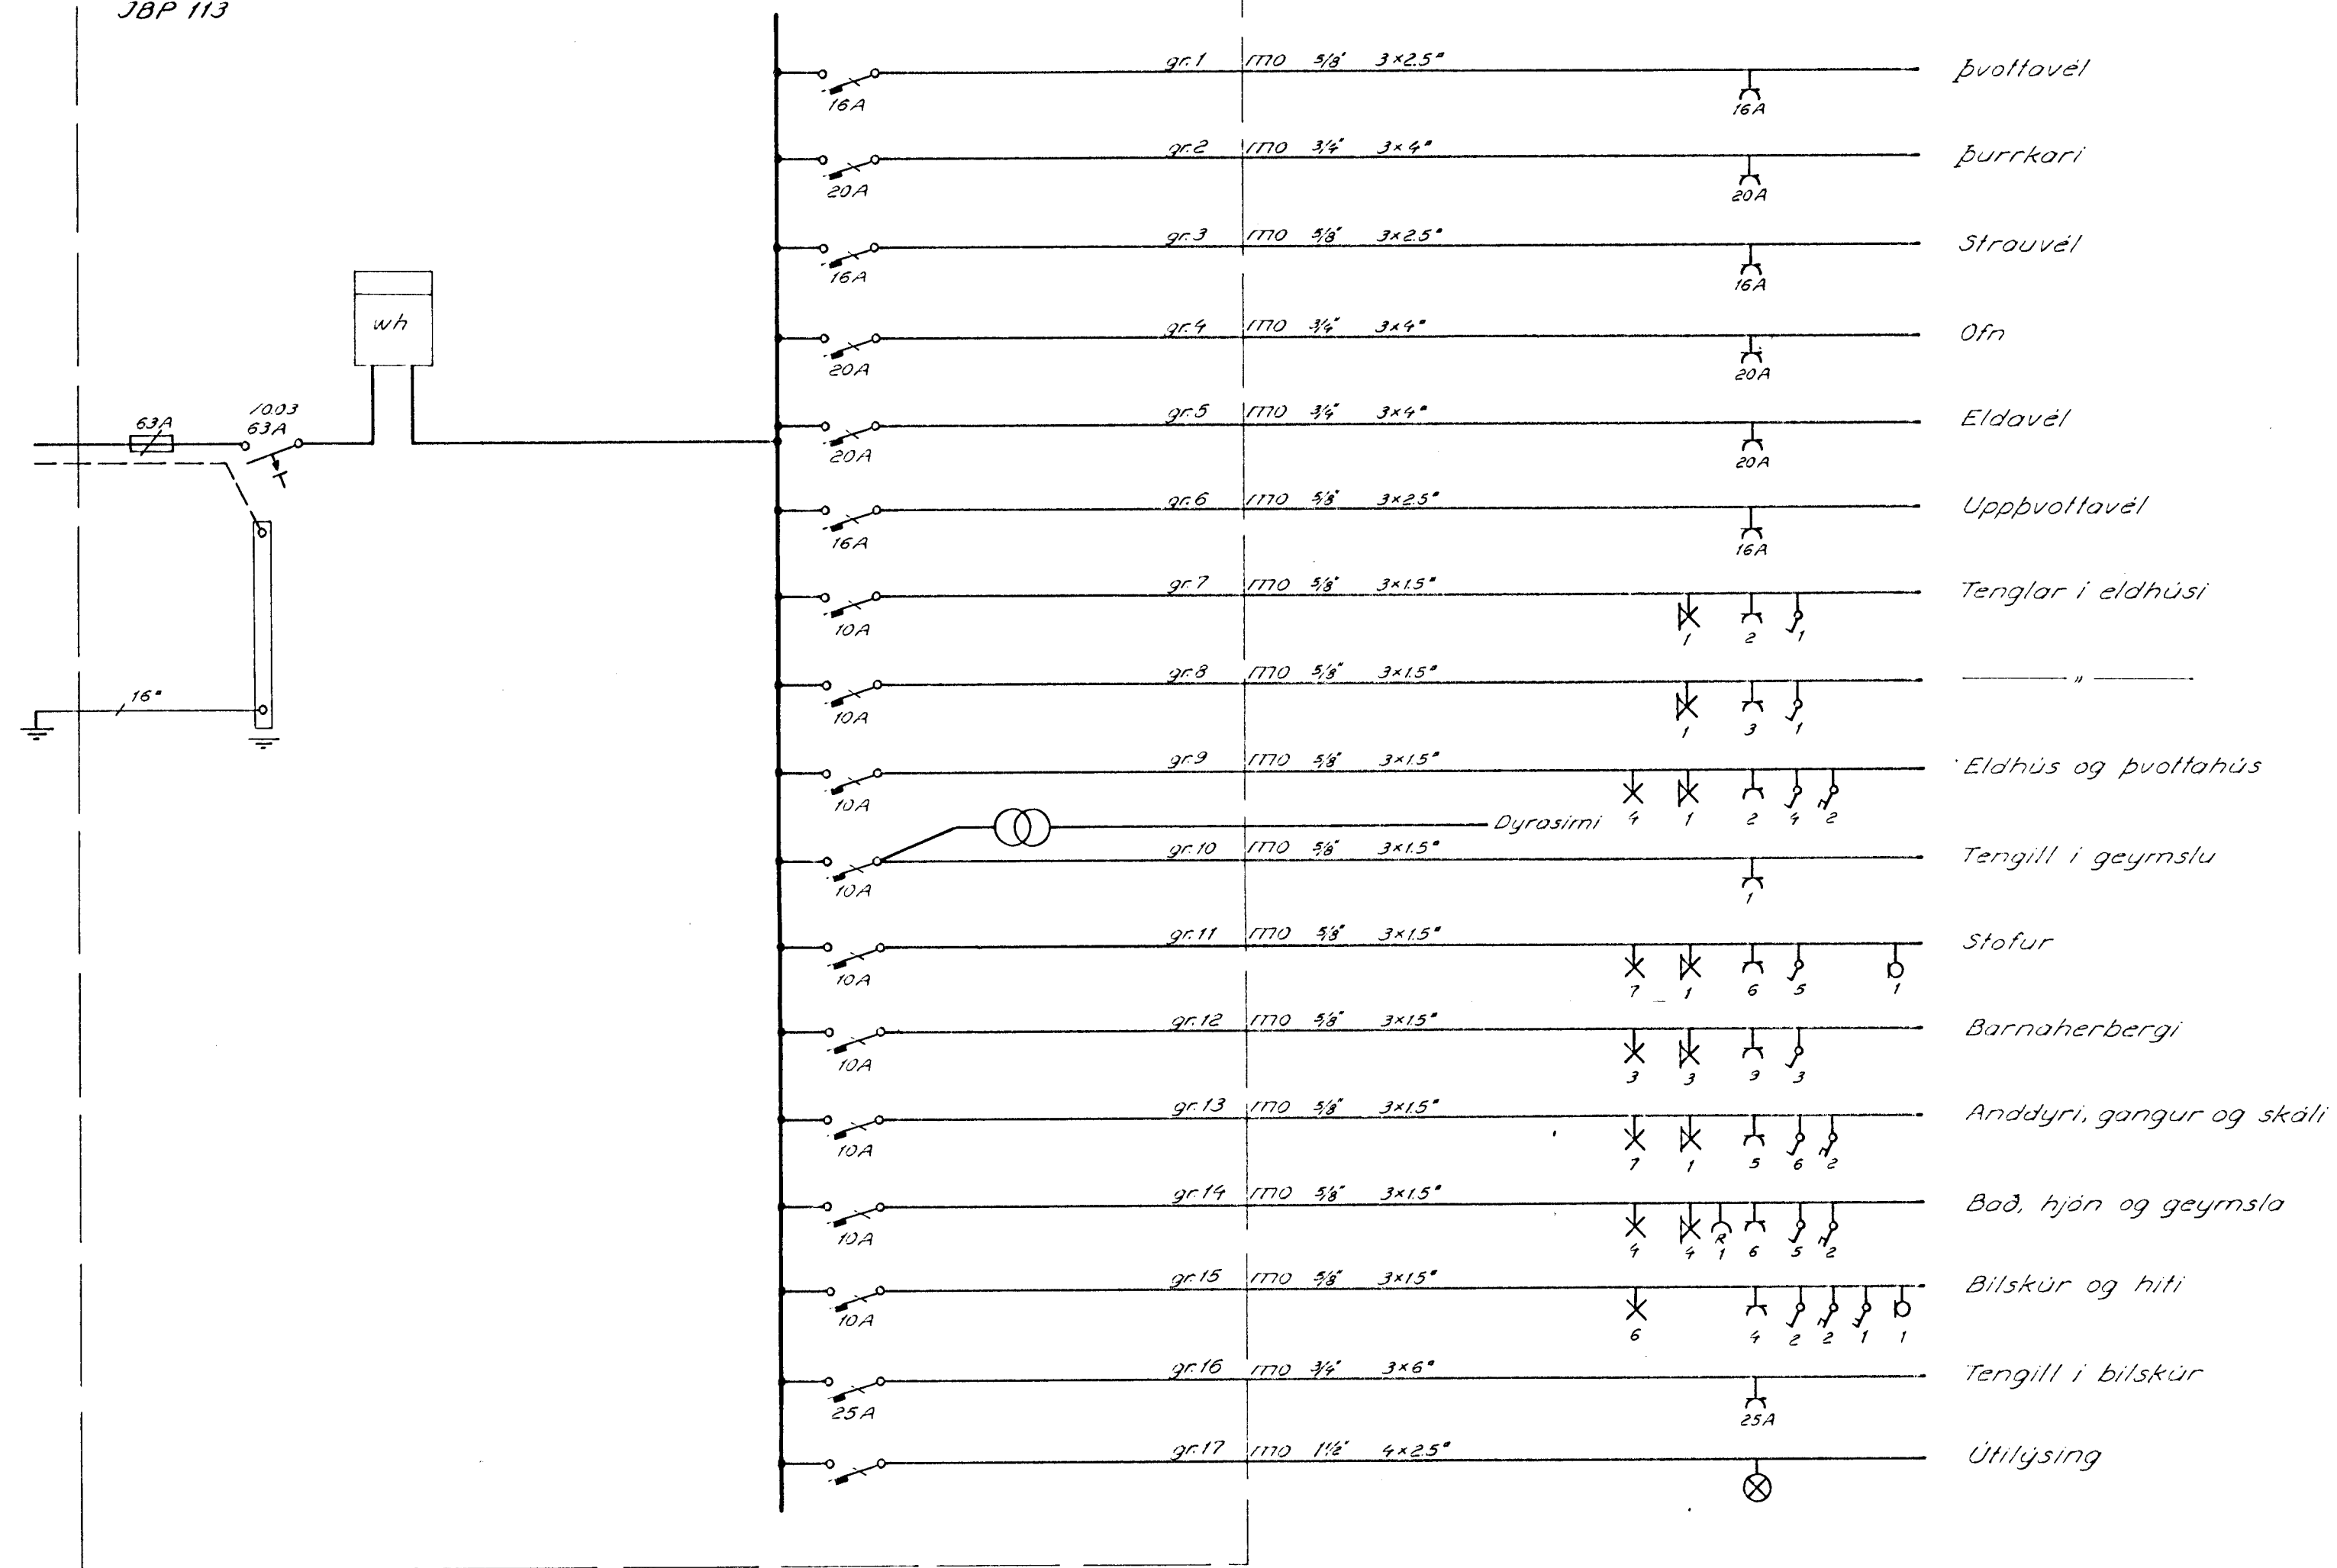

TAFLA T.1  
JBP 113

220/380V

Teinarnir eru einangraðir þar sem þeir fara inn í gegn um töflukassann til hæðarauka við mælingar.  
Hæð á teinaendum upp úr töflukassa 5cm.

Snið í sökkl

Samtenging teina allan hringinn í sökklinum