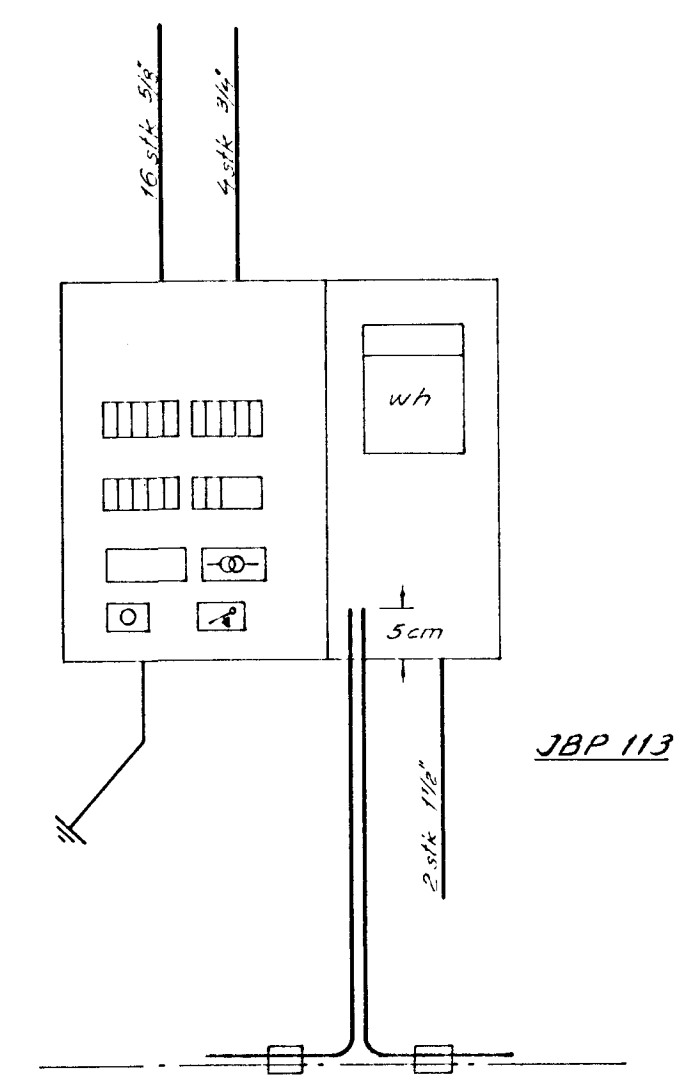

TAFLA T.1  
JBP 113

220/380V

Teinarnir eru einangraðir þar sem þeir fara inn í gegn um töflukassann til hæðarauka við mælingar.  
Hæð á teinaendum upp úr töflukassa 5cm.

Snið í sökkl

Samtenging teina allan hringinn í sökklinum