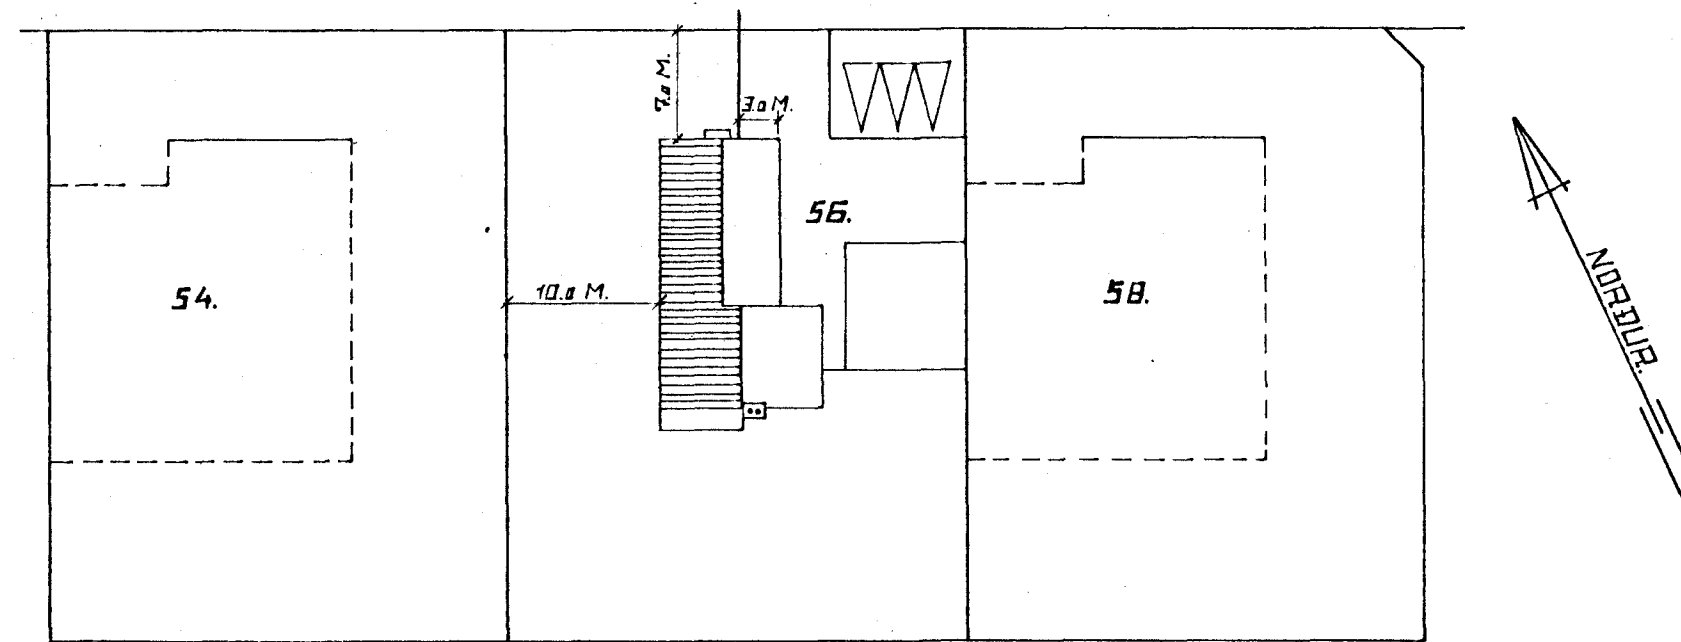

SKÝRINGAR.

- HÆÐ ROFA SÉ 100 SM. FRÁ BÓLFI.
- ÞÍPUR SÉU 5/8" OG VÍR 3*1.5".
- MÁLSTRAUMUR ROFA OG TENGLA SÉ 10A.
- ① JARÐTENGING VATNSLÁSA BAÐS OG STURTU.

NEMA ANNARS SÉ GETIÐ.

AFSTÖÐUMYND. M.K.V. 1:500

BREIÐVANGUR.

ÞVERSKURÐUR. M. 1:50
SNIÐ A-A

TEIKNING NR. 4.	DAGS	NAFN	YFIRF
BREIÐVANGUR 56.	Mælt:		
	Hannað:	Des 76.	Su. Su.
	Teiknað:	Jan 77.	Su. Su.
SNIÐ	AFSTÖÐUMYND		Mælikv 1:500
EINLÍNEMYND	RAFLOGN 2. HÆÐAR.		1:50
Svanlangur Sveinsson.			Samb