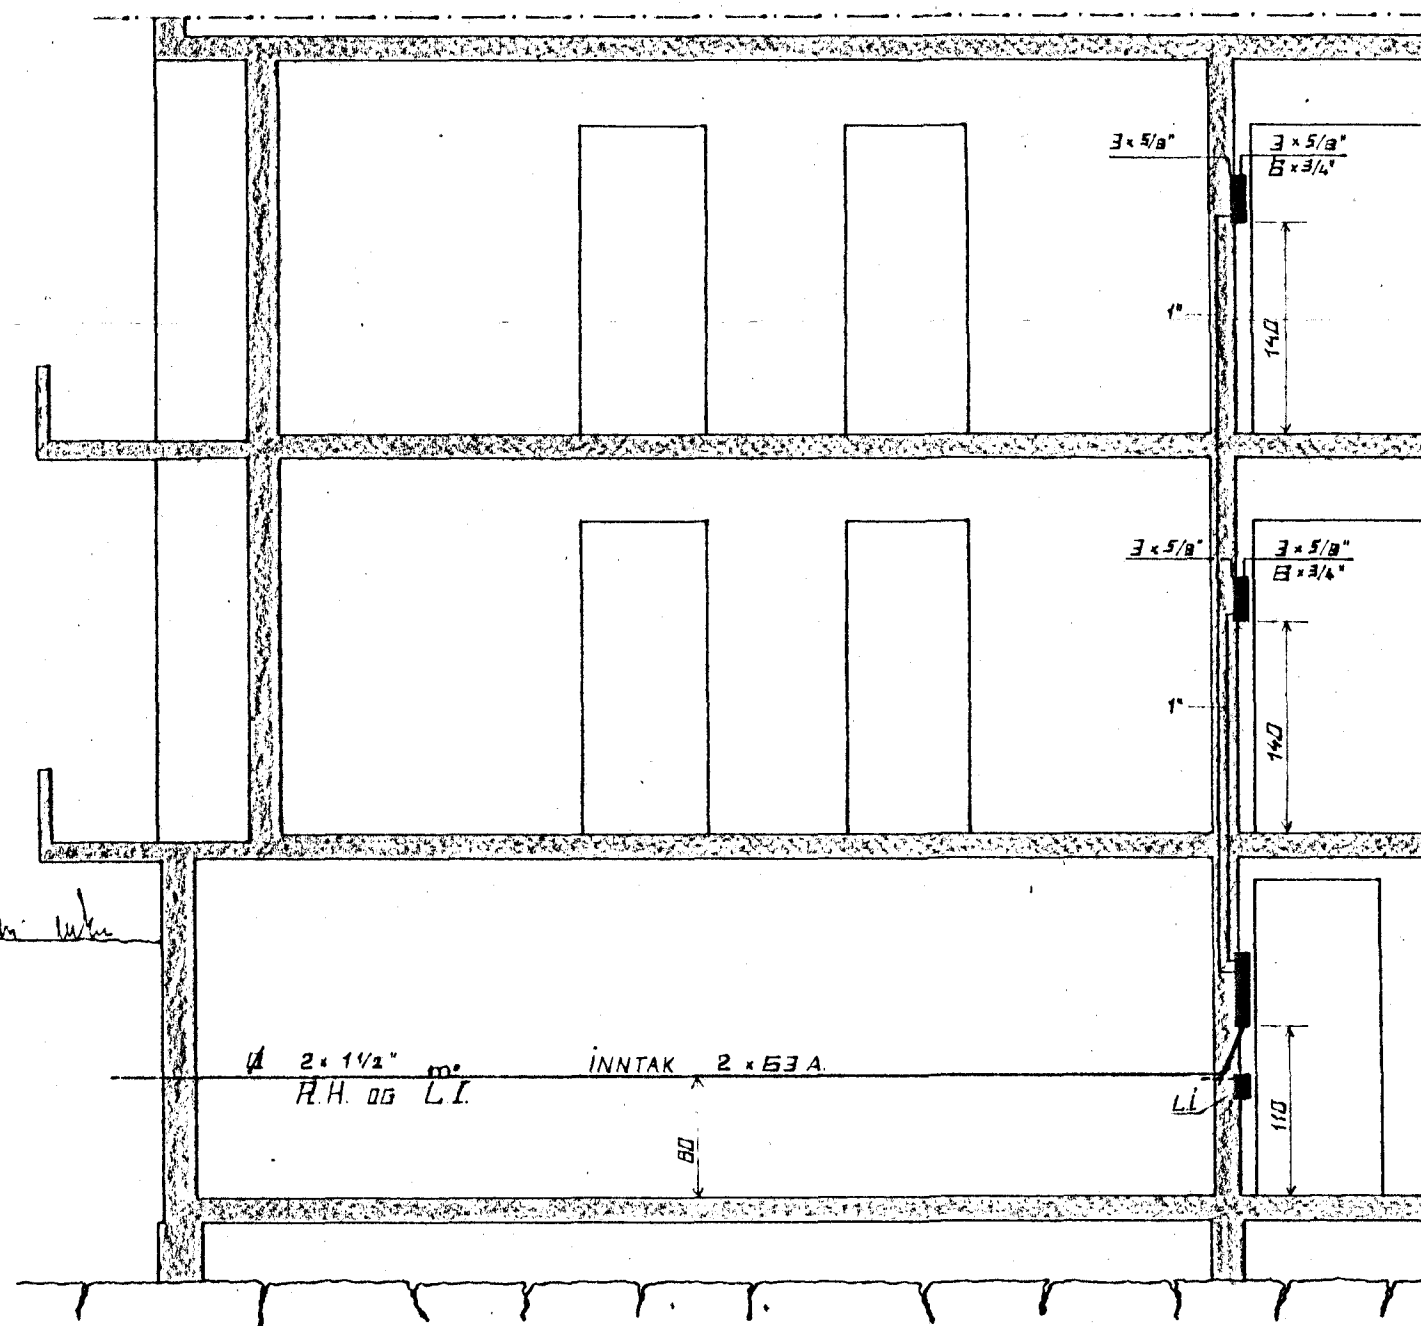

SKÝRINGAR.

- HÆÐ ROFA SÉ 100 SM. FRÁ BÓLFI.
- ÞÍPUR SÉU 5/8" OG VÍR 3*1.5".
- MÁLSTRAUMUR ROFA OG TENGLA SÉ 10A.
- ① JARÐTENGING VATNSLÁSA BAÐS OG STURTU.

NEMA ANNARS SÉ GETIÐ.

AFSTÖÐUMYND. M.K.V. 1:500

BREIÐVANGUR.

ÞVERSKURÐUR. M. 1:50
SNIÐ A-A

TEIKNING NR. 4.	DAGS	NAFN	YFIRF
BREIÐVANGUR 56.	Mælt:		
	Hannað:	Des 76.	Su. Su.
	Teiknað:	Jan 77.	Su. Su.
SNIÐ	AFSTÖÐUMYND		Mælikv 1:500
EINLÍNEMYND	RAFLOGN 2. HÆÐAR.		1:50
Svanlangur Sveinsson.			Samb