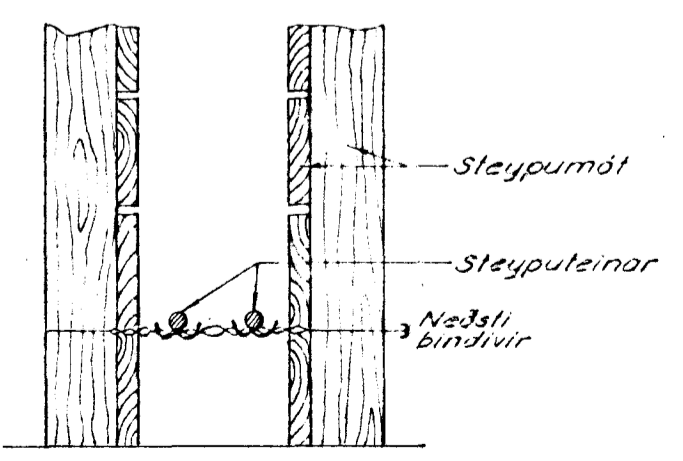

TAFLA T.1  
JBP 113

220/380V

Teinarnir eru einangradir þar sem þeir fara inn í gegn um töflukassann til hæðarauka við mælingar.  
Hæð á teinaendum upp úr töflukassa 5cm.

Snið í sökkul

Samtenging teina allan hringinn í sökklinum