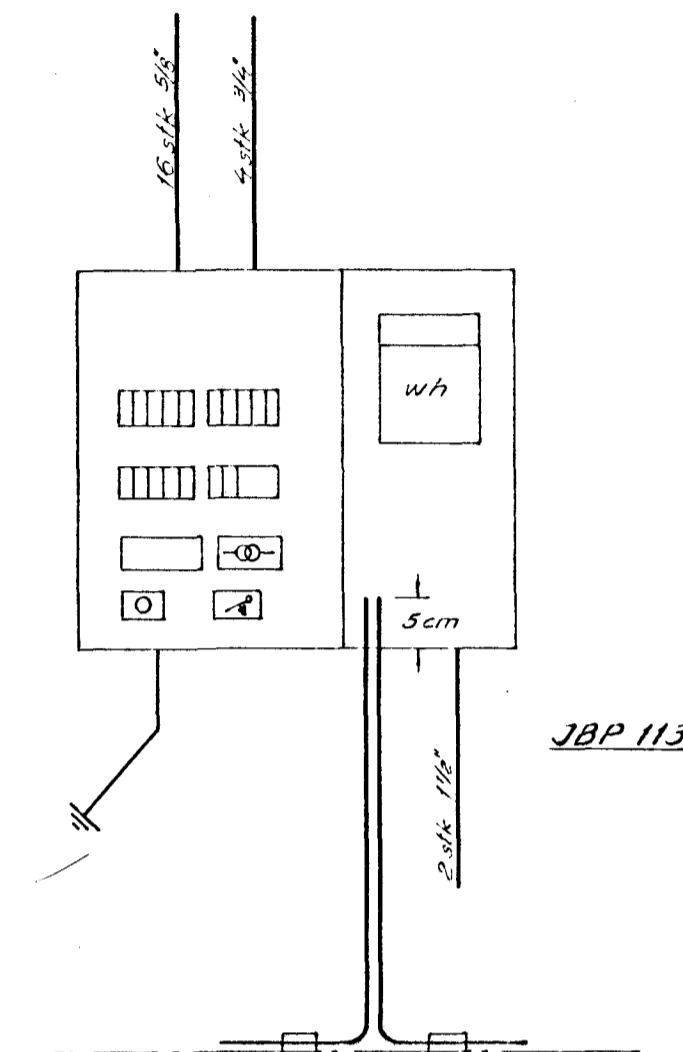

TAFLA T.1  
JBP 113

220/380V

Teinarnir eru einangradir þar sem þeir fara inn í gegn um töflukassann til hæðarauka við mælingar.  
Hæð á teinaendum upp úr töflukassa 5cm.

Snið í sökkul

Samtenging teina allan hringinn í sökklinum