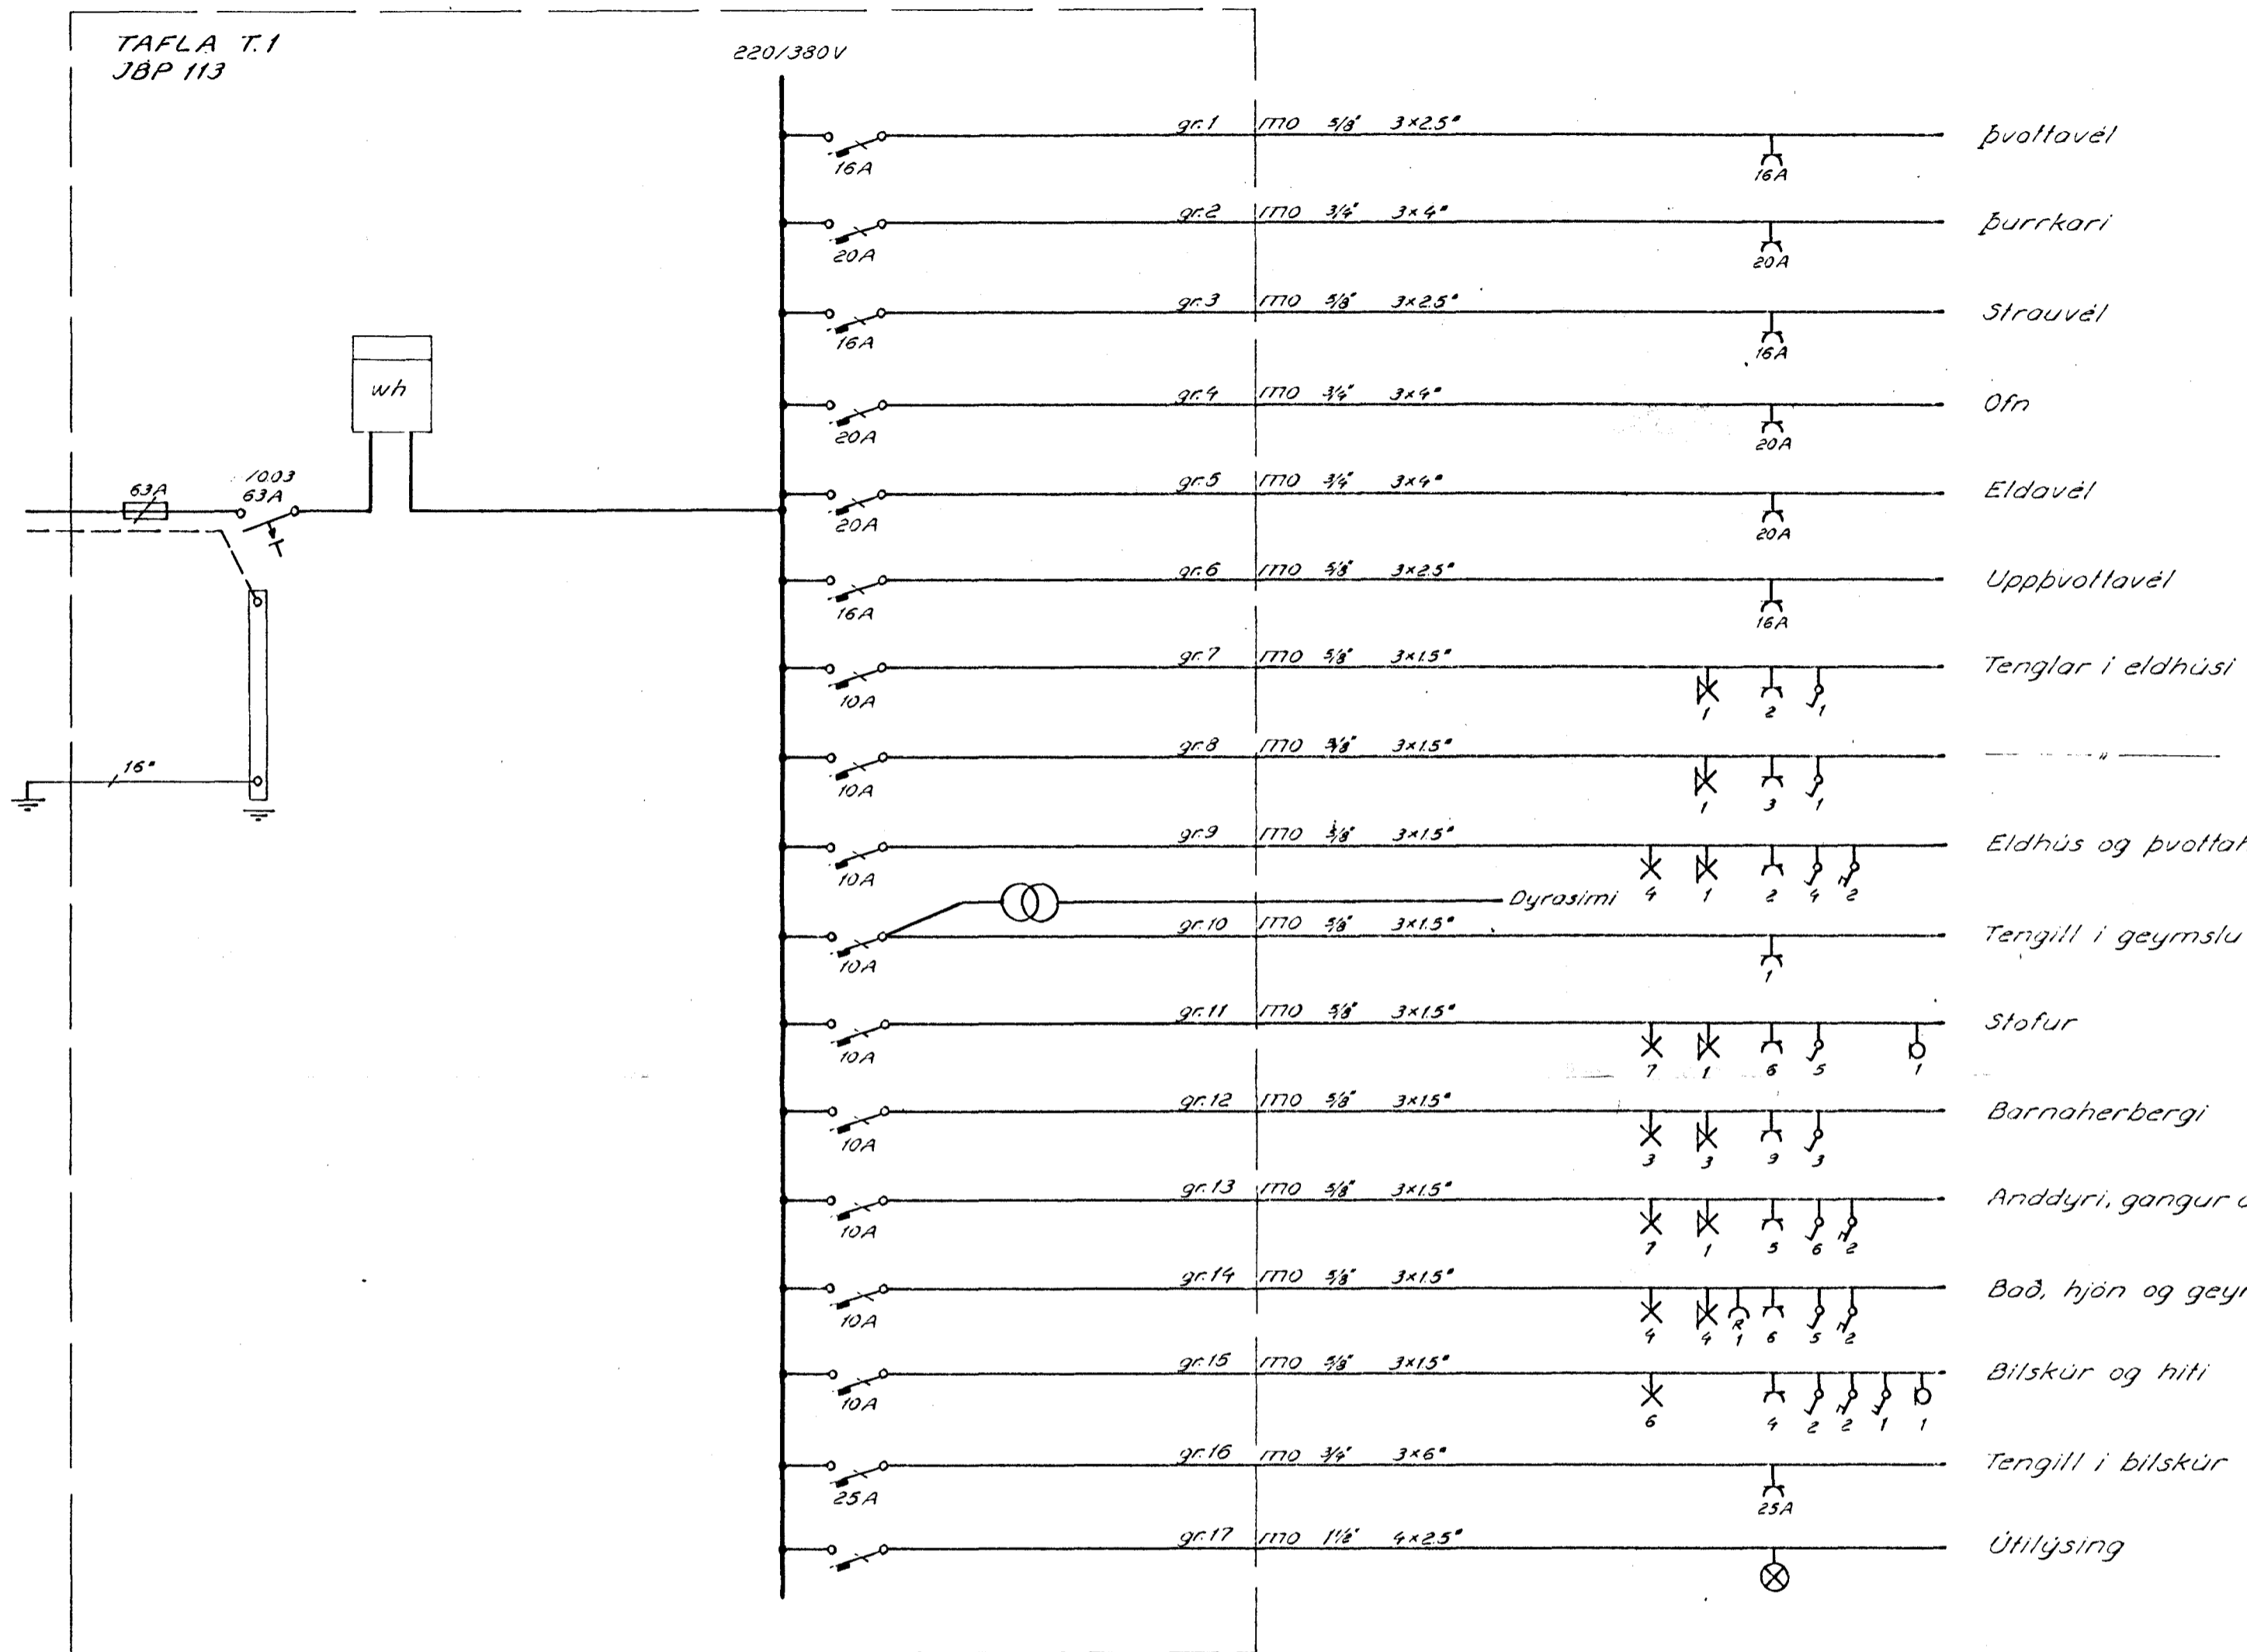

TAFLA T.1  
JBP 113

220/380V

Teinarnir eru einangradir þar sem þeir fara inn í gegn um töflukassann til hæðarauka við mælingar.  
Hæð á teinaendum upp úr töflukassa 5cm.

Snið í sökkul

Samtenging teina allan hringinn í sökklinum