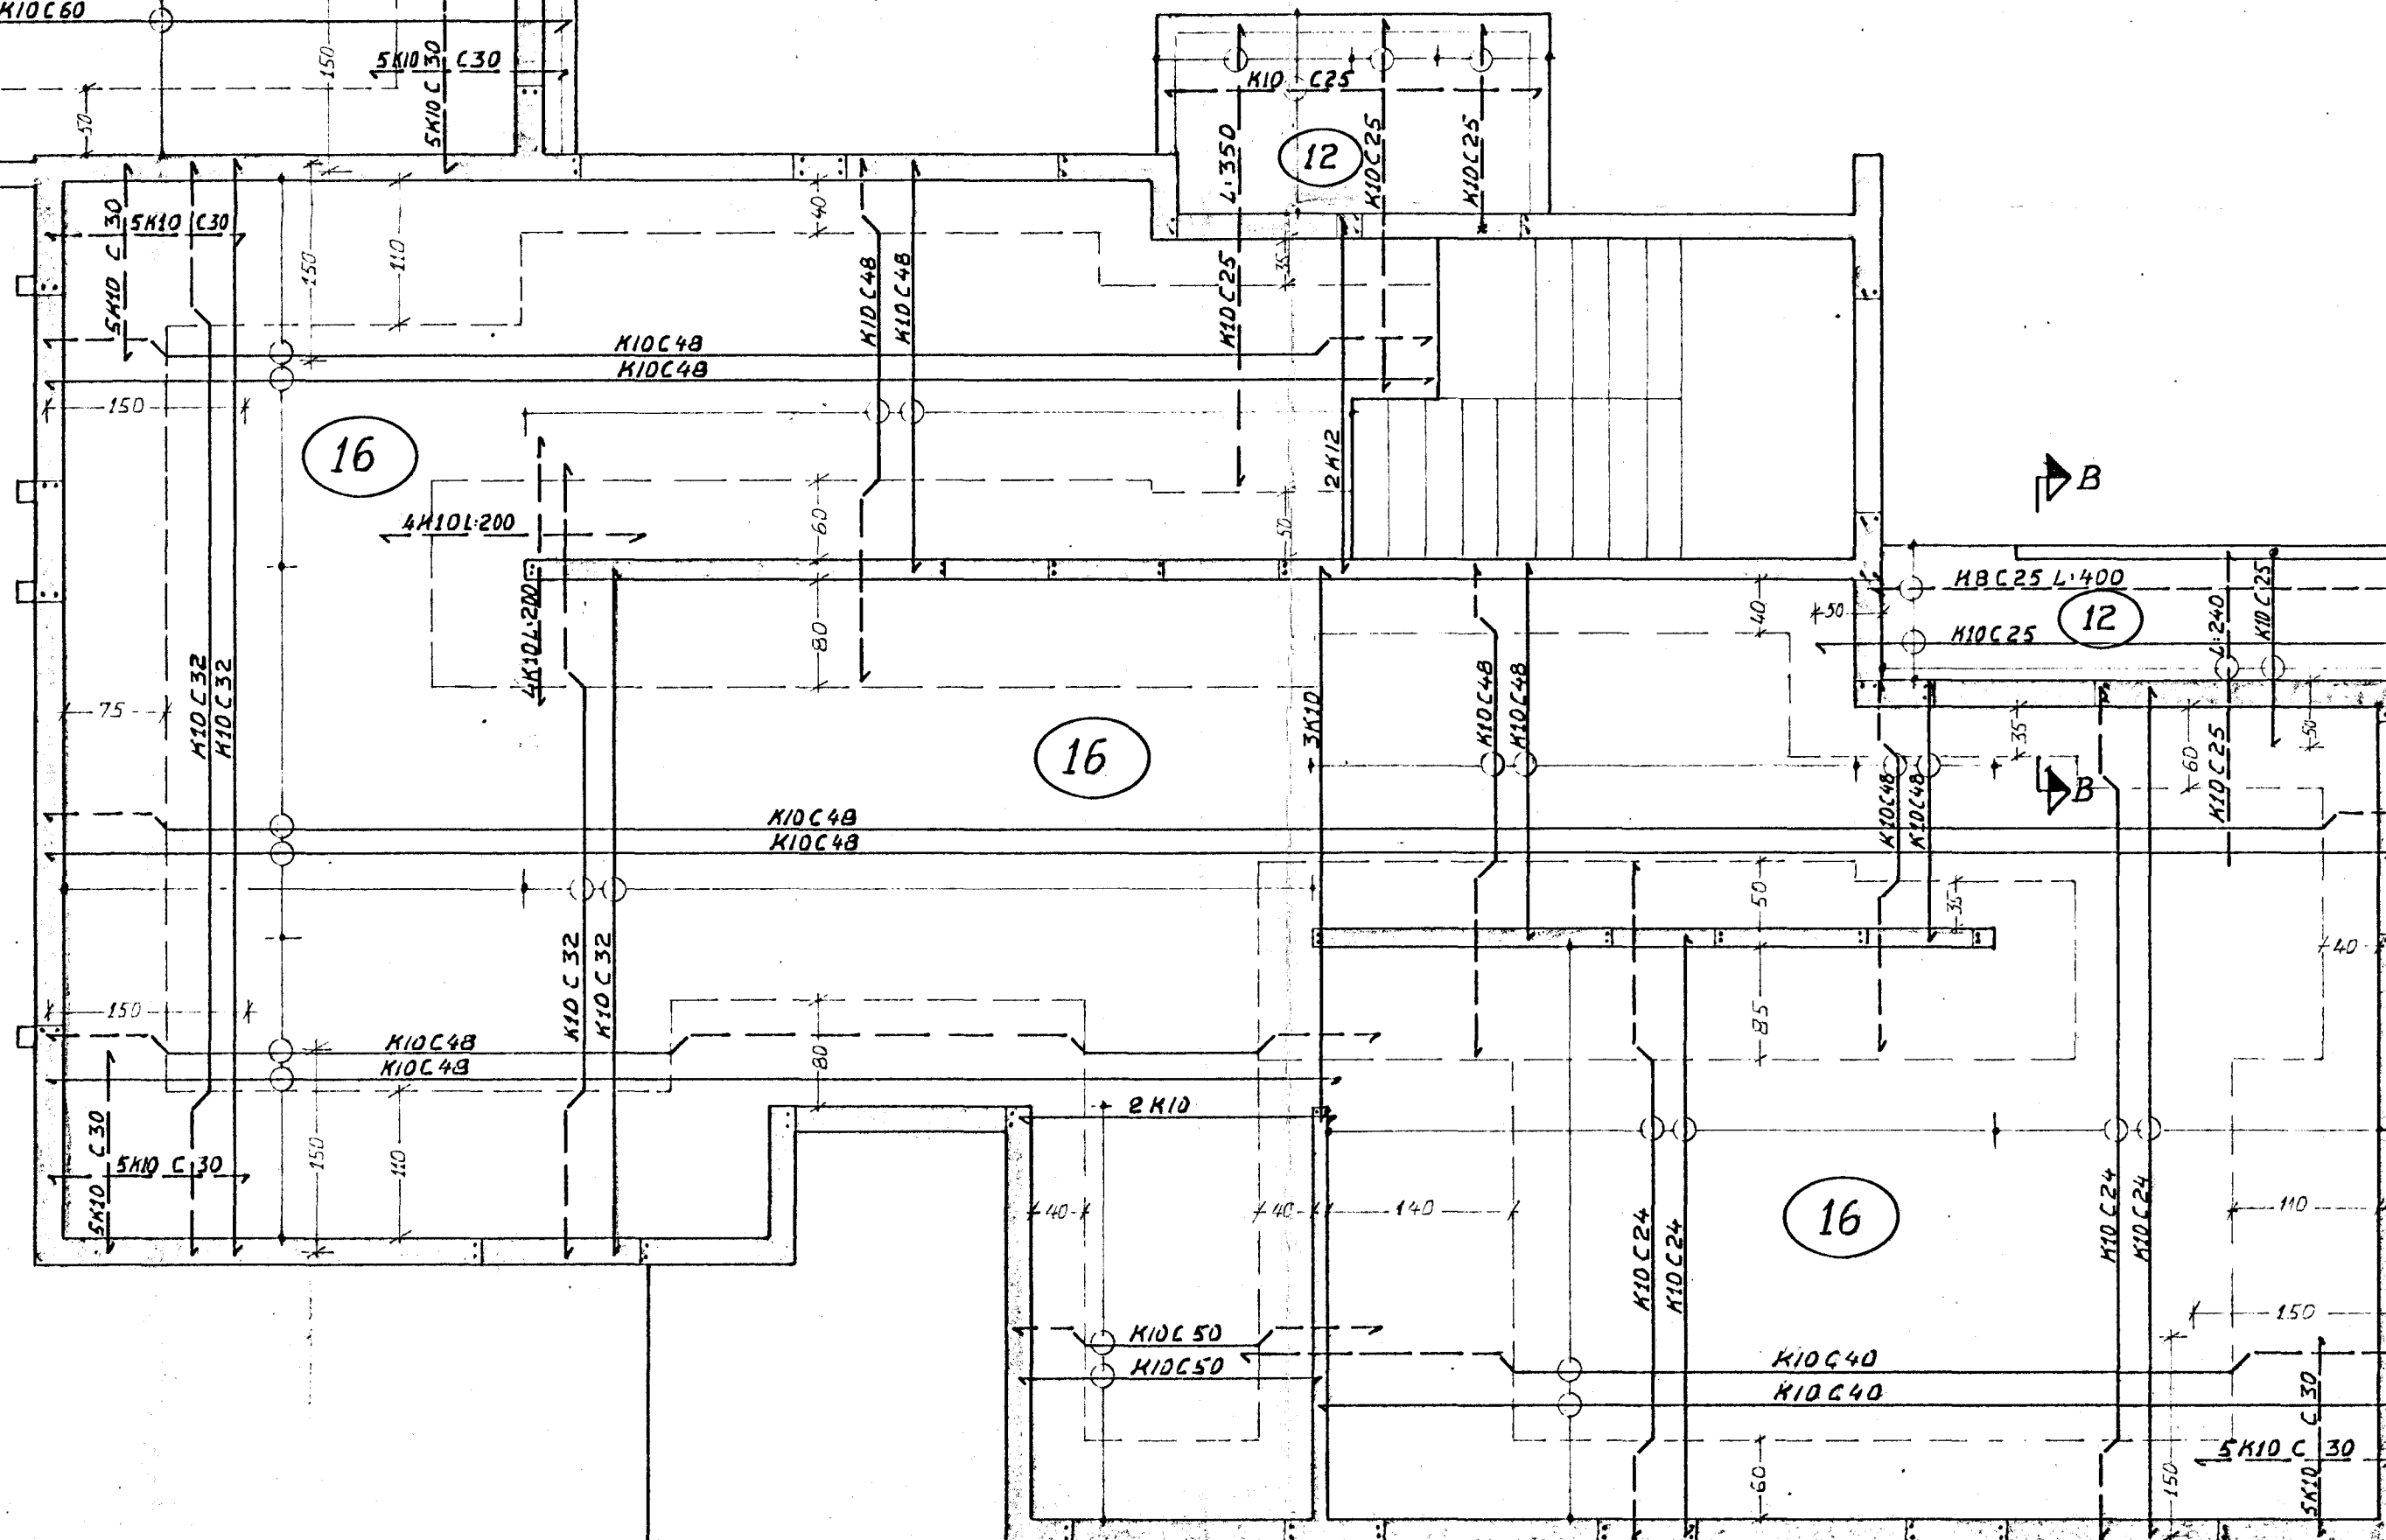

- X — JÄRN BEYGT NIÐUR Í VEGO
- ○ — JÄRN BEYGT UPP
- / — SKYEYTI LENGÐ ER 46 CM
- \ — SKYEYTI LENGÐ
- → — JÄRNENDI
- — — JÄRN Í NEDRI BRÚN PLÖTU
- — — JÄRN Í EFRI BRÚN PLÖTU
- CM — PLÖTUÞYMKT

STEYPA Í PLÖTU SÉ 5200 FLB. SAMKVÆMT Í ST. 10.
 M10 C48 TÁKNAR EITT 10MM KAMBSTÁL Á HVERJA
 48 CM. FJÄRLYGGÐ MILLI JÄRNA Í PLÖTUM ER GEFIN
 FYRIR BEIN JÄRN INNBYRÐIS OG UPPBEYGGD JÄRN
 INNBYRÐIS.
 Í KRING UM GLUGGA OG DYRAGÖT SKAL SETJA 2 K10
 NEMA YFIR GÖT SEM ERU BREIDARI EN 180 CM
 ÞAR SKAL SETJA 3 K10.

BR: 7.2.77 Ma. Sas.

DAGSETNING:	MÆLIKVARÐI:	TEIKNING NO.
9.12. '76	1:50	3.

REIKNAD Magnús Haraldsson, F.T.F.I.
 TEIKNAD: Ma. Sas.

BREIDVANGUR 58 HF.
 PLÖTUJÄRN YFIR 1.h.