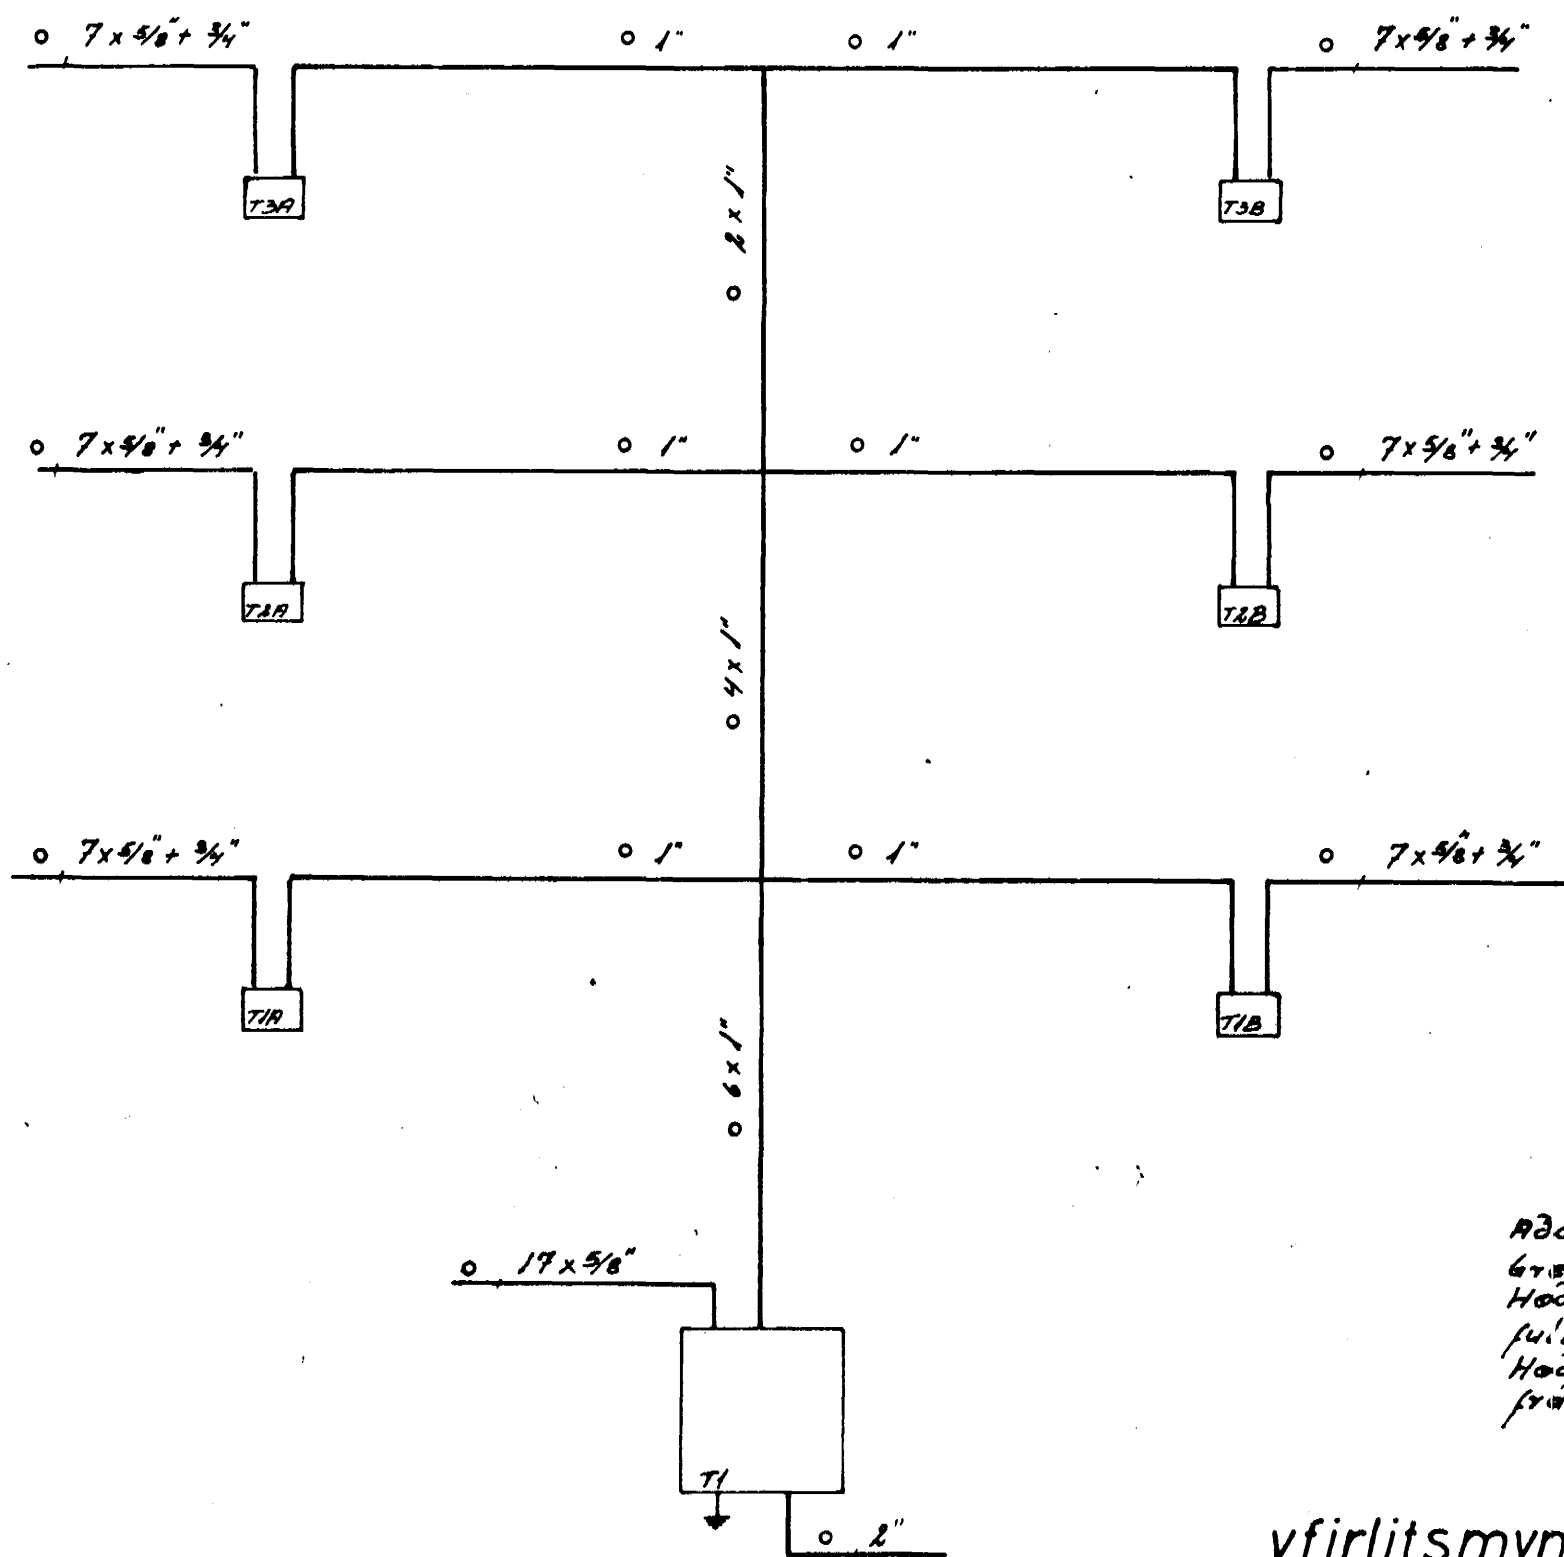

snid a-a

yfirlitsmyna, töflur

Adaltöflu (T1) sé JBP 117.
 4. ein töflur séu JBP 118-5 } eða samsv.
 Höð aðaltöflu sé 100 cm frá
 fullf. agengnu gólfi
 Höð greinitöflu sé 160 cm
 frá fullf. agengnu gólfi

afstöðumynd
1:500

BREIÐVANGUR 11		verk:	no
raflögn		750605	5/6
snid afstada töflur		mál:	1:100, 1:500
		dags:	juni 75
		Guðm. Geir Jónsson	