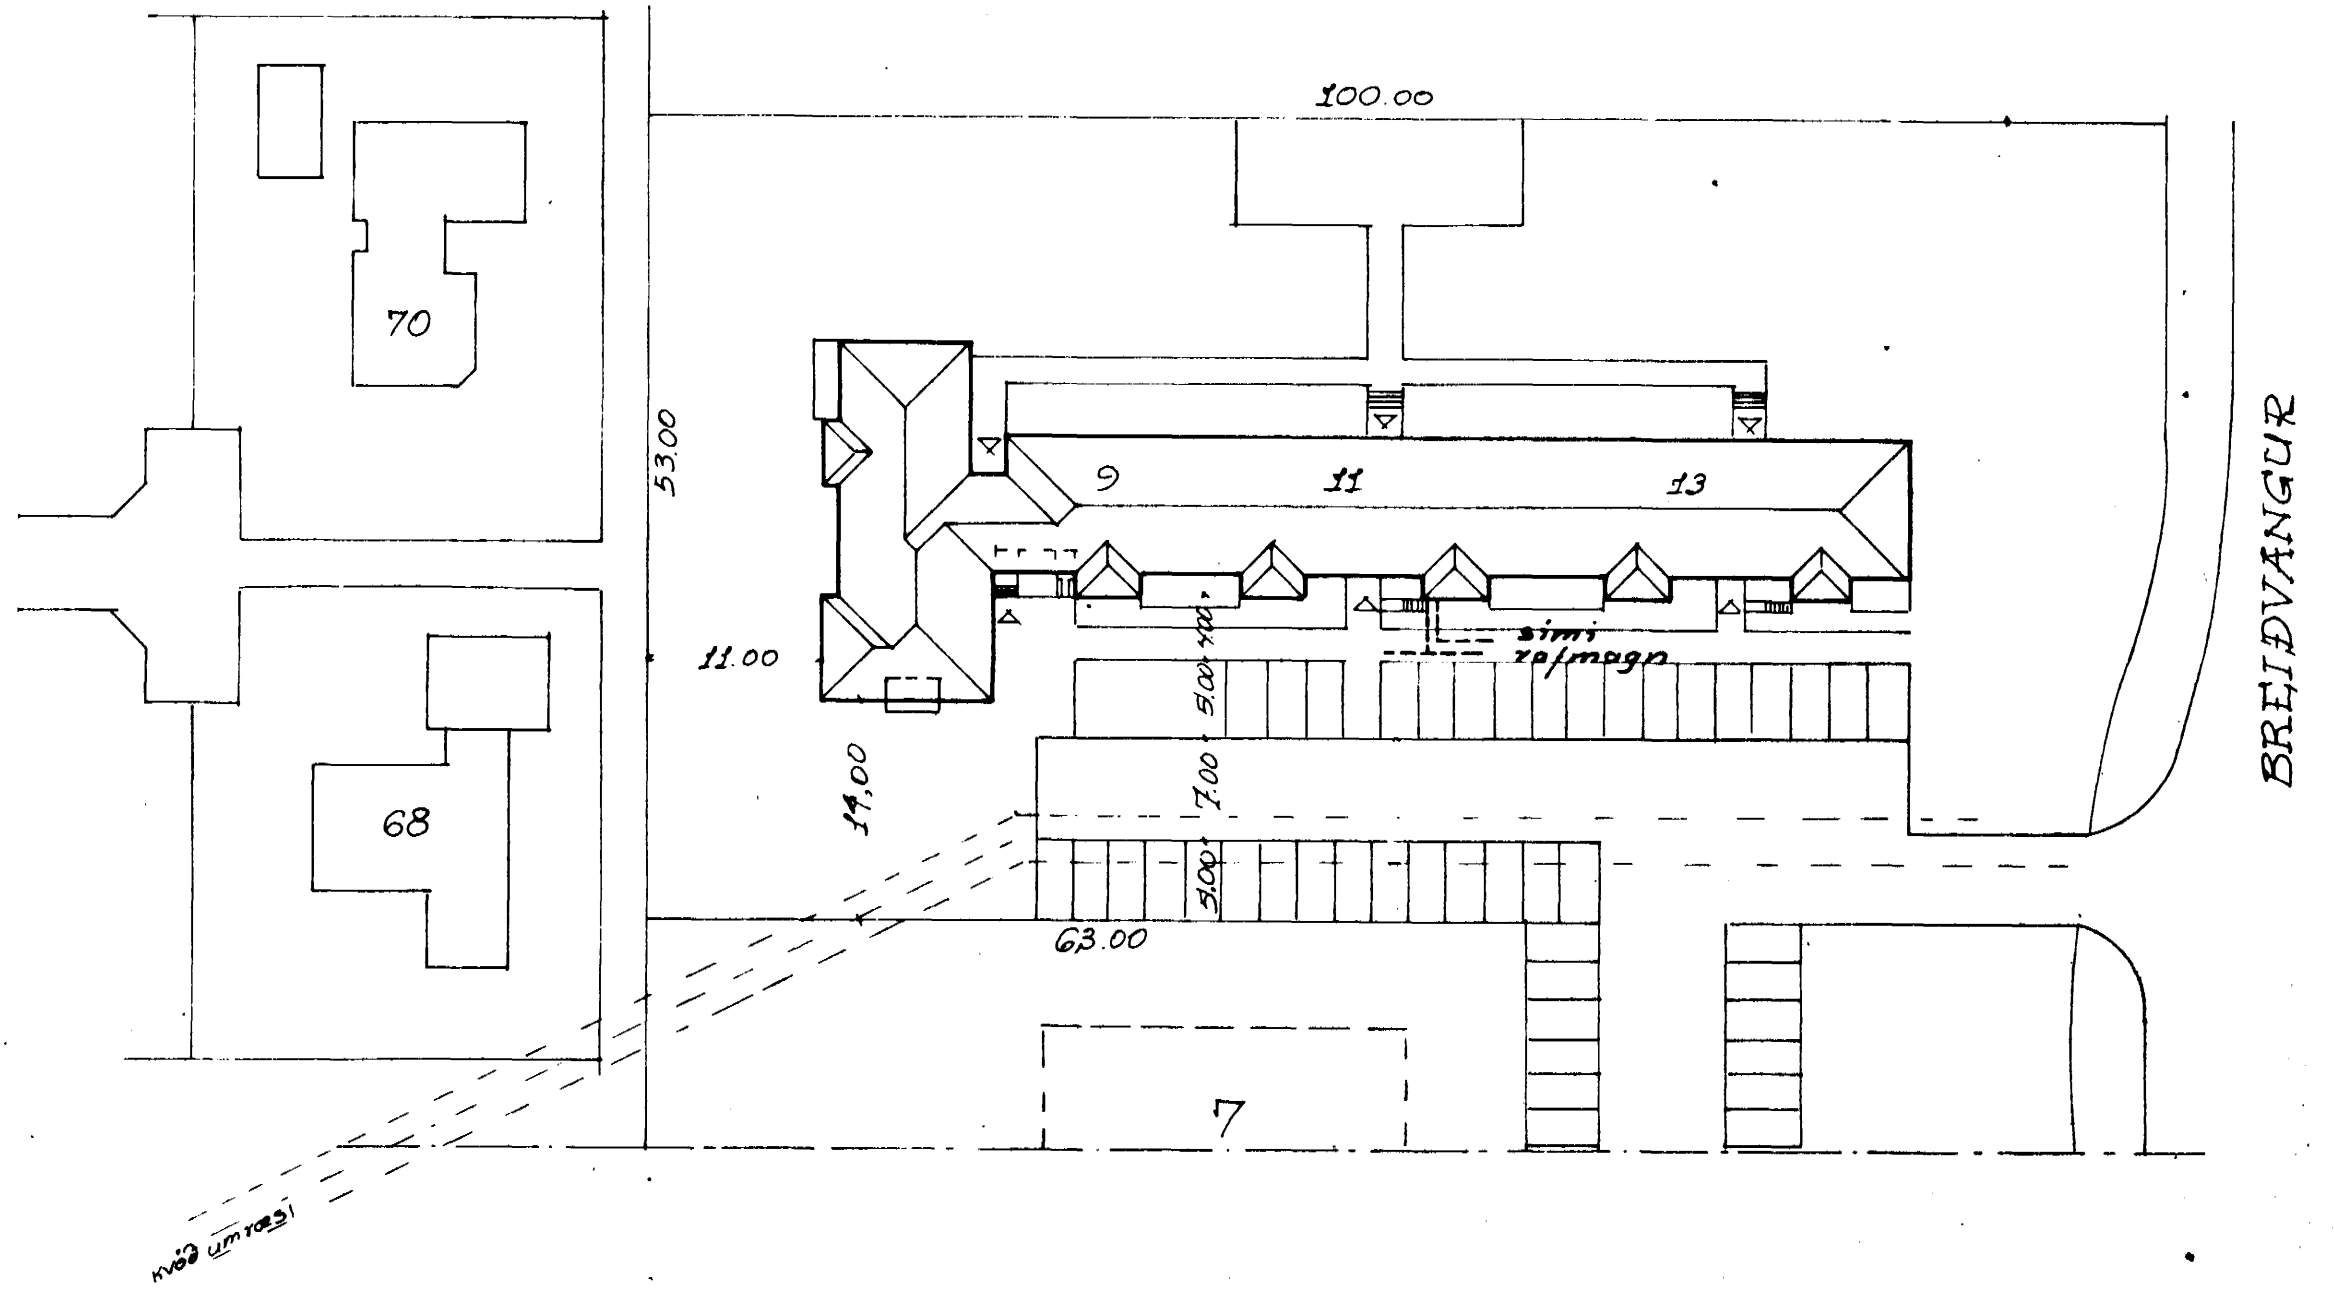

snid a-a

yfirlitsmyna, töflur

Adaltöflu (T1) sé JBP 117.
 4. ein töflur séu JBP 118-5 } eða samsv.
 Höð aðaltöflu sé 100 cm frá
 fullf. agengnu gólfi
 Höð greinitöflu sé 160 cm
 frá fullf. agengnu gólfi

afstöðumynd
1:500

BREIÐVANGUR 11		verk:	no
raflögn		750605	5/6
snid afstada töflur		mál:	1:100, 1:500
		dags:	juni 75
		Guðm. Geir Jónsson	