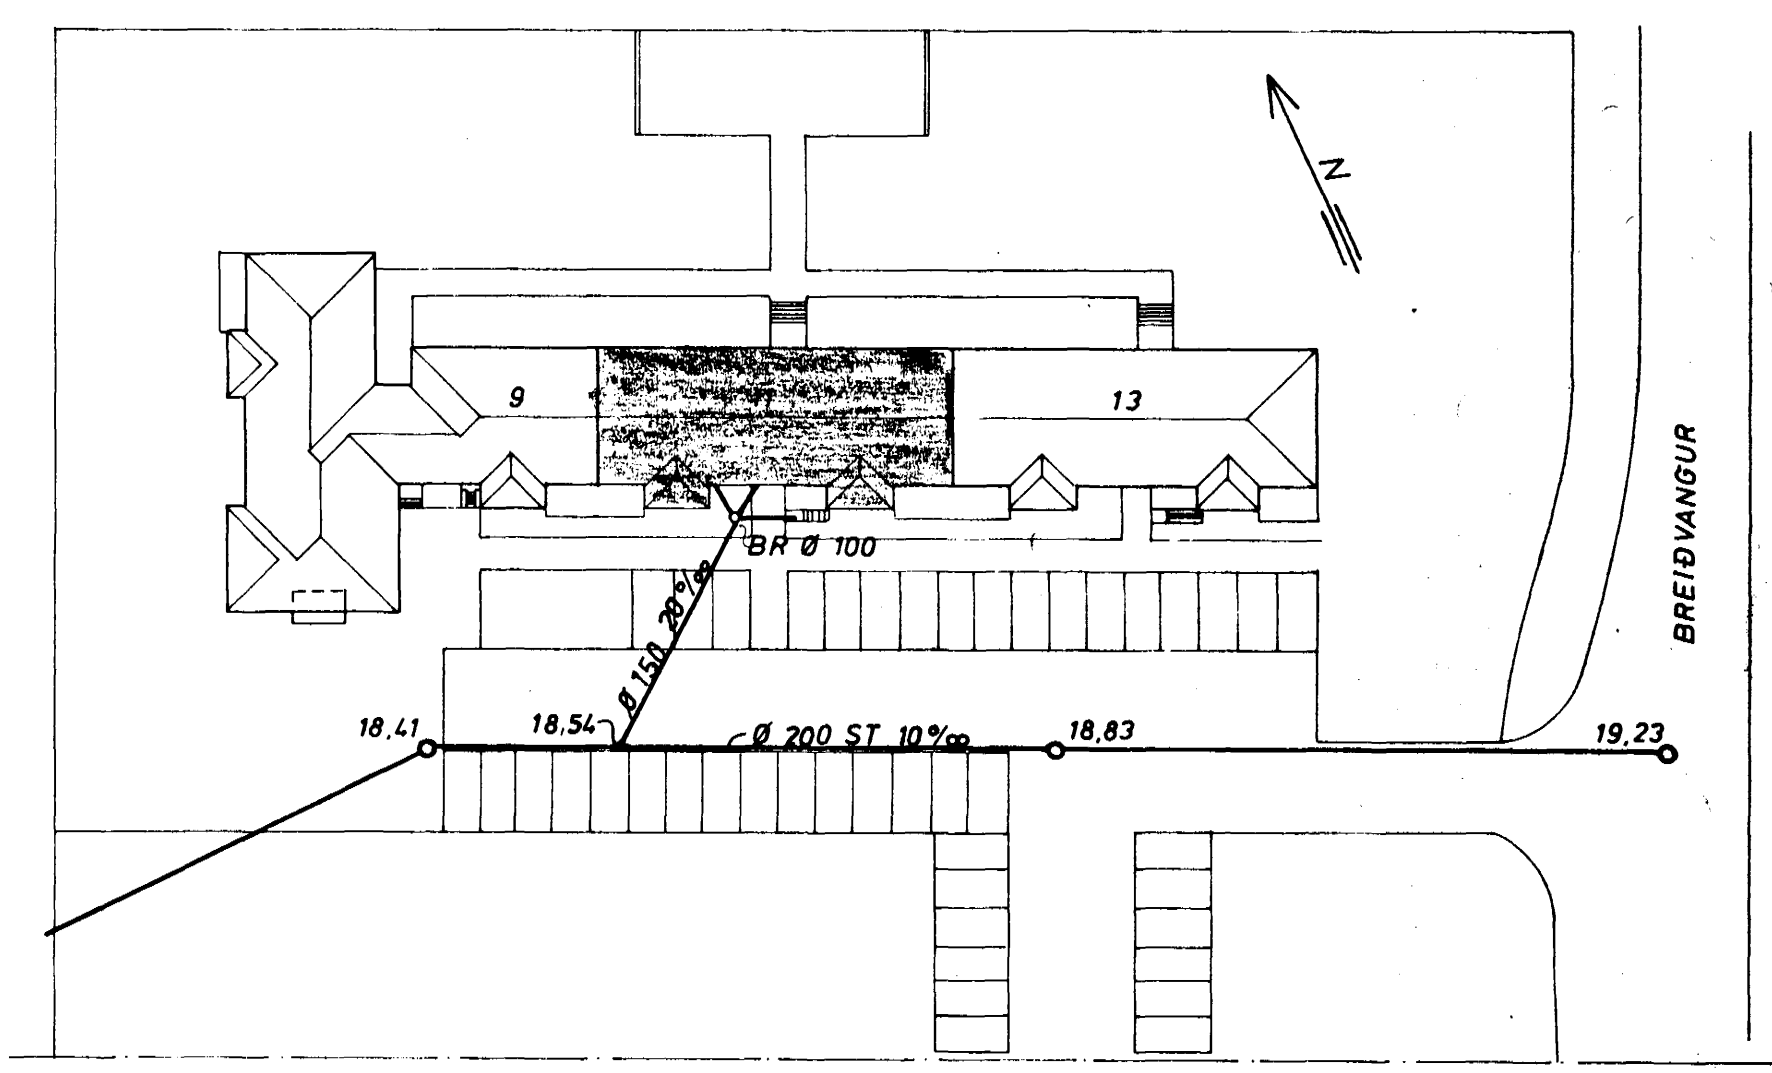

GRUNNMYND KJALLARA
MKV. 1:50

ÖLL PAKNIÐURFÖLL ERU Ø 70

AFSTÖÐUMYND MKV. 1:500

BREIÐVANGUR 11		MÆLIKVARDI 1:50 1:500	VERK 7436	TEIKN NR 2.1
FRÆRENNISLÖGN-KJALLARA GRUNNMYND, AFSTAÐA		Hannað: H.S. Teiknað: IEL.	Yfirfarir: Samb. JPB	DAGS DES 74
JÓHANN GUNNAR BERGPÓRSSON VERKFR MVFI STRANDGÖTU 11 — HAFNARFIRDI — SÍMI 53315		BREYTT		