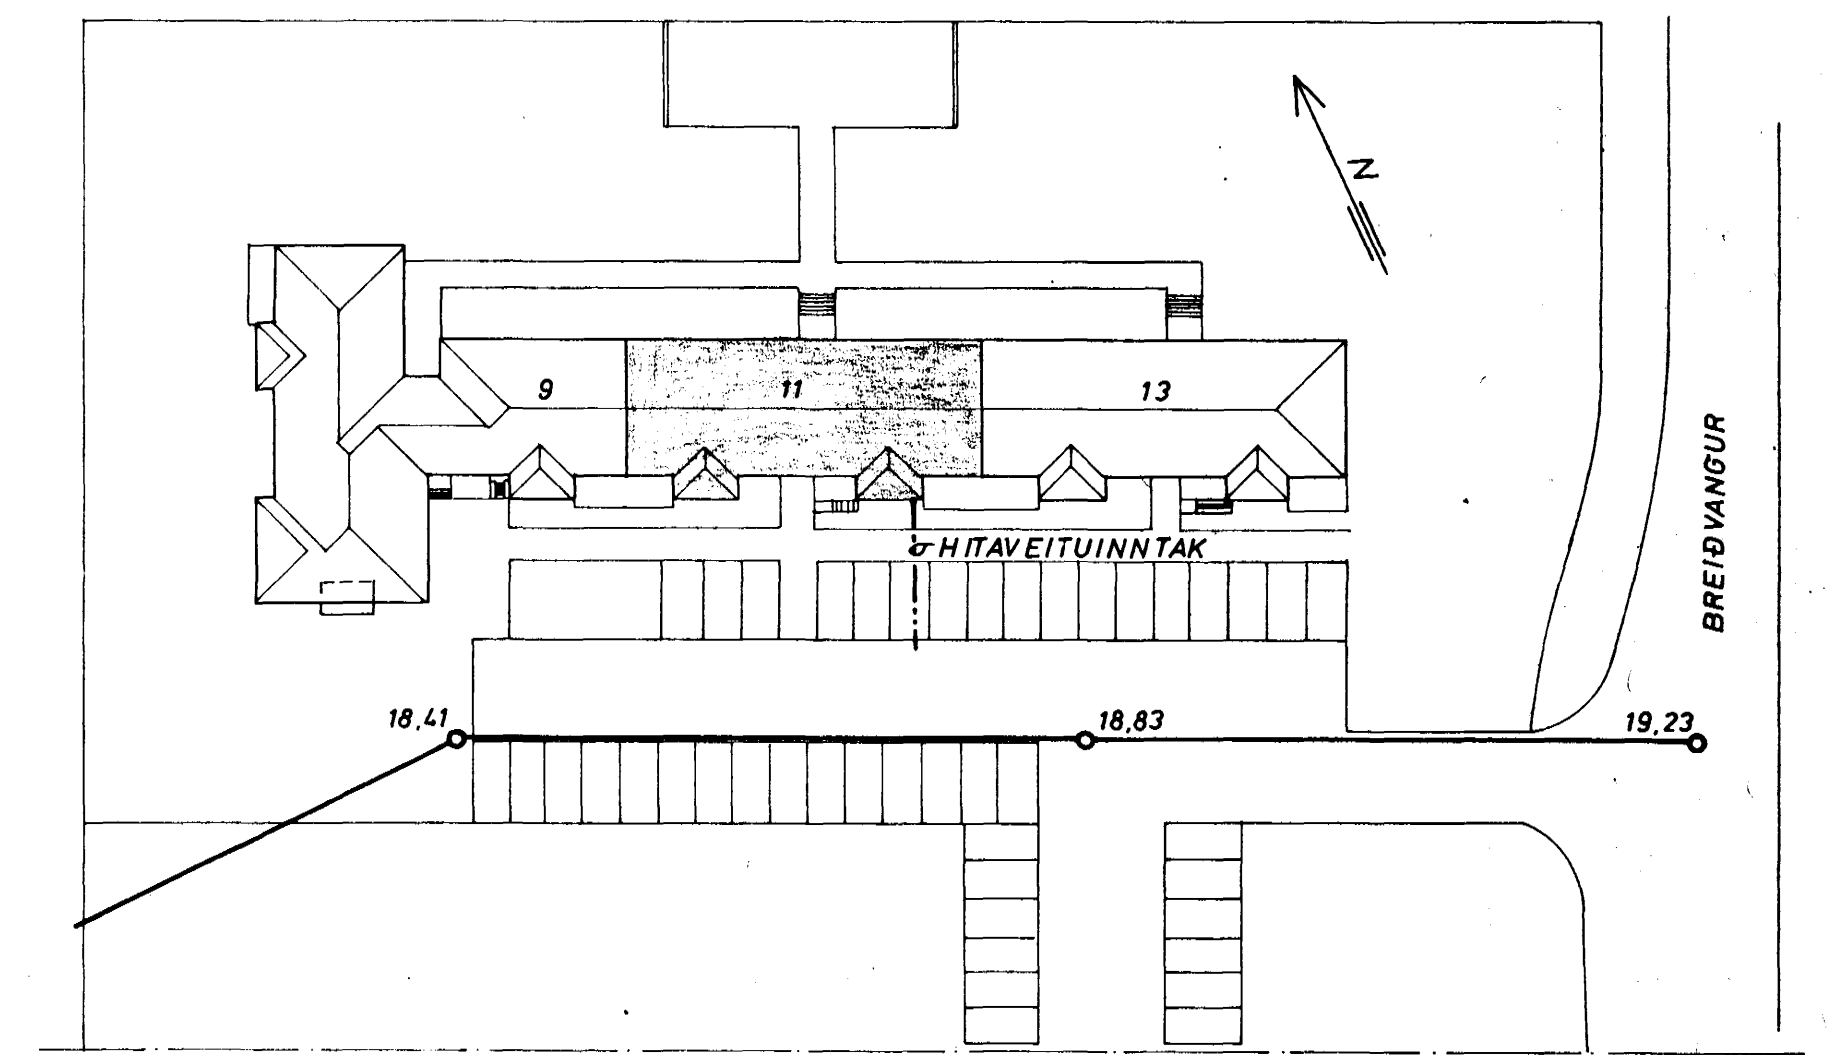

GRUNNMYND KJALLARA MKV. 1:50

AFSTÖÐUMYND MKV. 1:500

BREIÐVANGUR 11		MÆLIKVARÐI 1:50 1:500	VERK 7436	TEIKN NÚM. 3.1
HITALÖGN GRUNNMYND KJALLARA		Hannað af S. Teiknað af IEL.	Yfirfarir af Samb. af B.	DAGS DES. 74
JÓHANN GUNNAR BERGPÓRSSON VERKFR. MVFI STRANDGÖTU 11 - HAFNARFIRDI - SÍMI 53315		BREYTT MARS '76.		