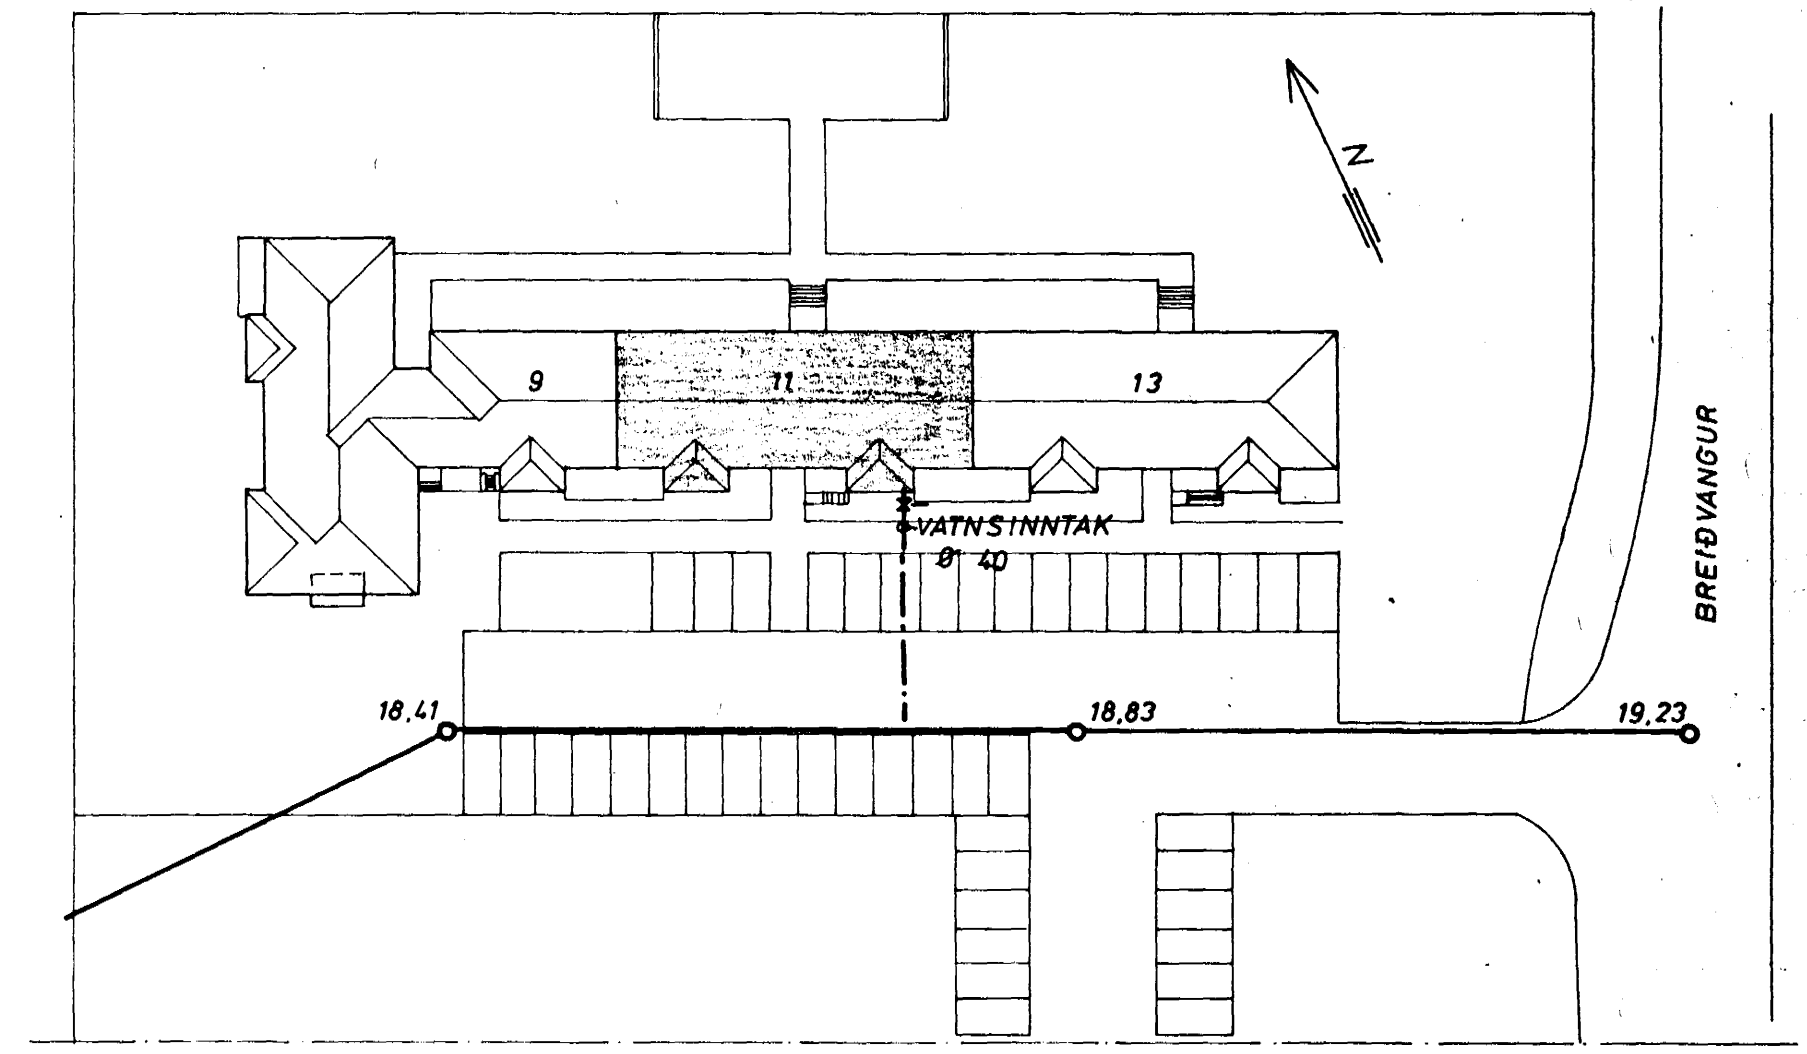

GRUNNMYND KJALLARA MKV 1:50

AFSTÖÐUMYND MKV 1:500

BREIÐVANGUR 11			MÆLIKVARDI 1:50 1:500	VERK 74.36	TEIKN NR 2.4
VATNSLÖGN GRUNNMYND KJALLARA OG AFSTADA			Maðnað: J.S. Teiknað: J.E.L.	Yfirfarir: Samb: J.G.B.	DAGS DES. 74
JÓHANN GUNNAR BERGPÓRSSON VERKFR MVFI STRANDGÖTU 11 — HAFNARFIRDI — SÍMI 53315			BREYTT MARS '76		