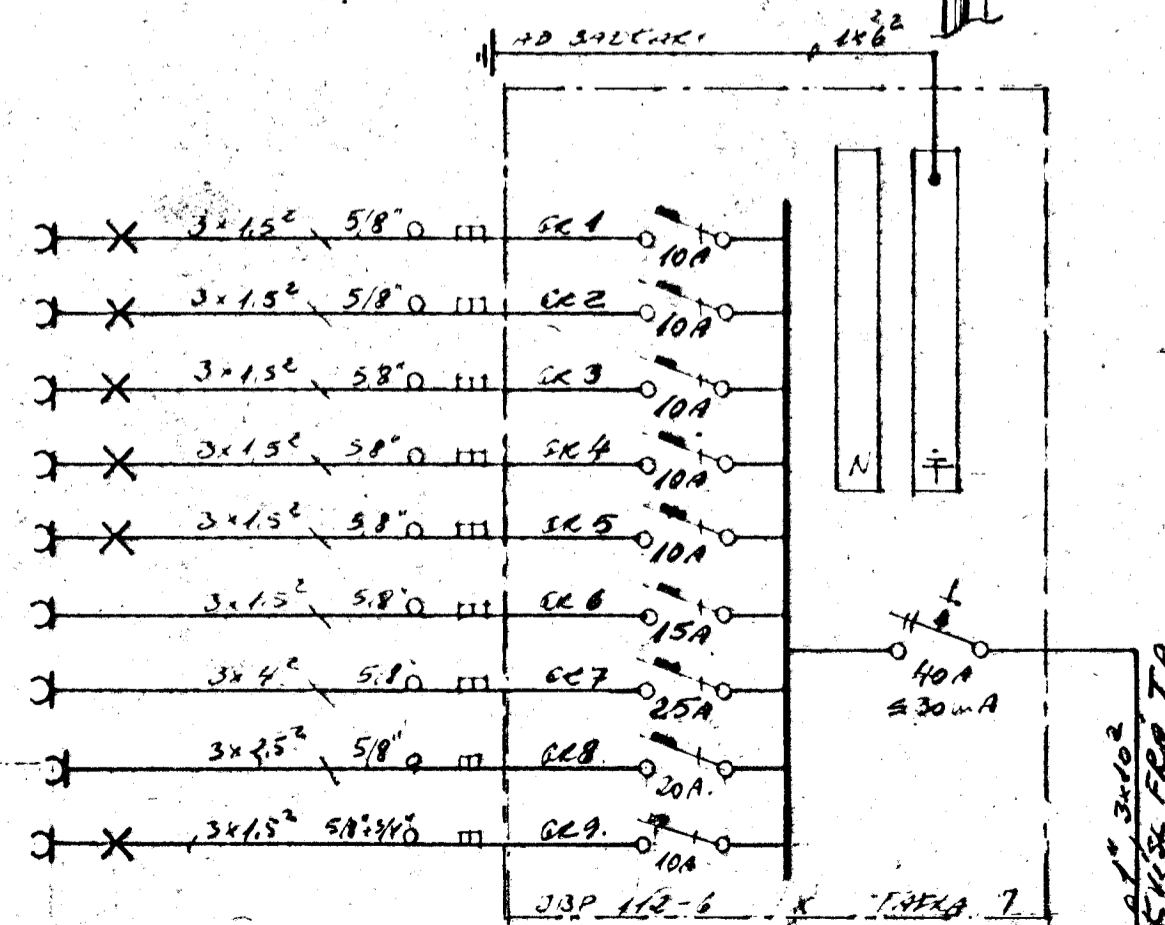

- 2 HERB.
- HJÓN, HERB.
- STOFA, BAD, VS.
- STOFA
- ELDHÚS.
- ISSKÁPUR
- ELDAVEL
- ÞVOTTAVÉL
- GÆYMSLA NR. 2. ET.

SKÝRINGAR.

GEFIN HEDARMÁL SKULU VERA FRA FULLFRAGENGNU GÓLFI AD MIDRI DÖS. HED ROFA SKAL VERA 105 sm. HED TENGLA VID ROFA SE I SÖMU HED OG ROFINN. HED TENGLA I ELDHÚSI BURI ÞVOTTAHÚSI. GÆYMSLUM OG BILGÆYMSLU SE ÖS ADRIF TENGLAR 20 sm FRA GÓLFI. TENGLAR I ELDHÚSI STADSETJIST NANAR SAMKVEMT INNRETTINGARTEIKNINGUM. HED VEGGJÓSA SE 180 sm. PÍPUR SEU 3/8" OG VIR 3 x 15 mm². L ER LOFTNET, HED TENGLA 20 sm. F ER SIMI, HED TENGLA 20 sm. R ER RAKVELATENGLI, HED 105 sm. D ER DYRASIMI, HED TENGLA 140 sm.