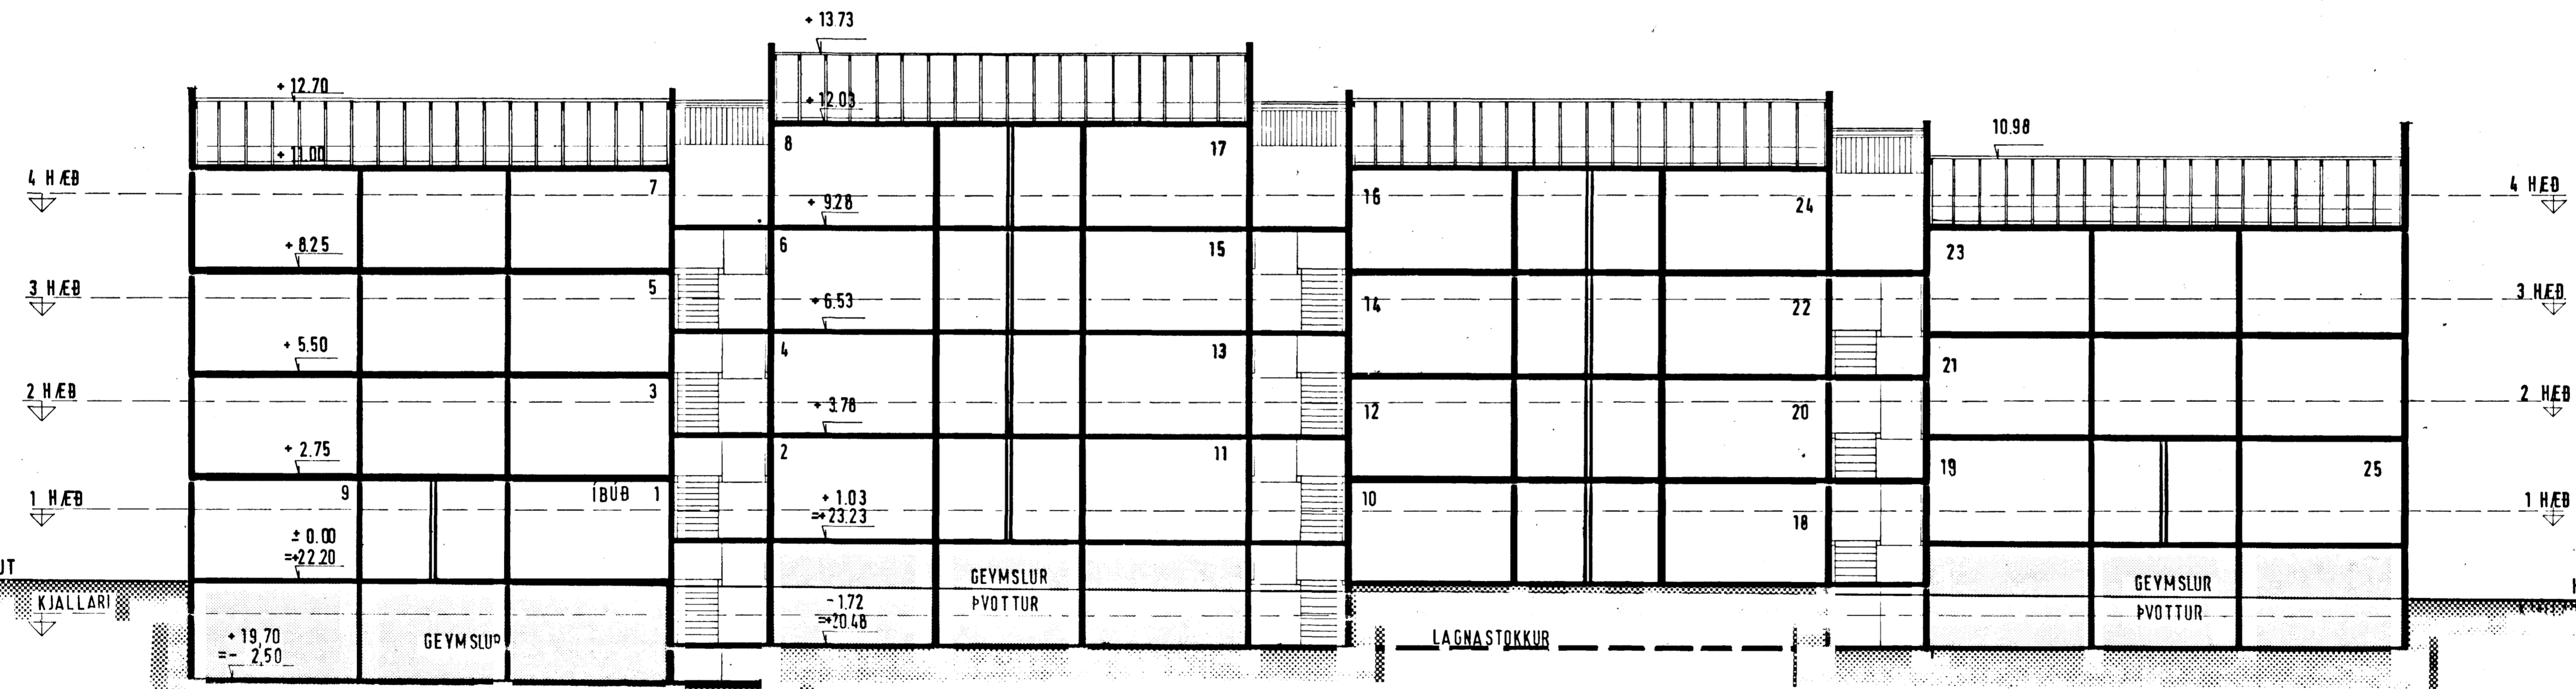

7476
J. Sigurðsson

LANGSNEIÐING

HÚSNÆÐISMÁLASTOFNUN RÍKISINS
 LAUGAVEGI 77 REYKJAVÍK
 Sími 28500

VERKNR. **40.000** BLAÐNR. **1.106**

BREIÐVANGUR 12, 14, 16. HAFNARF.

VERKAM. BÚSTAÐUR

LANGSNEIÐING A-A.

HANNAÐ	SIGYMASÍ	STAÐFERT	
REIKNAD	YFIRFARID	06.04.76	h.
TEIKNAD	A.G.	BREYTT	06.06.76
KVARÐI	1:100		