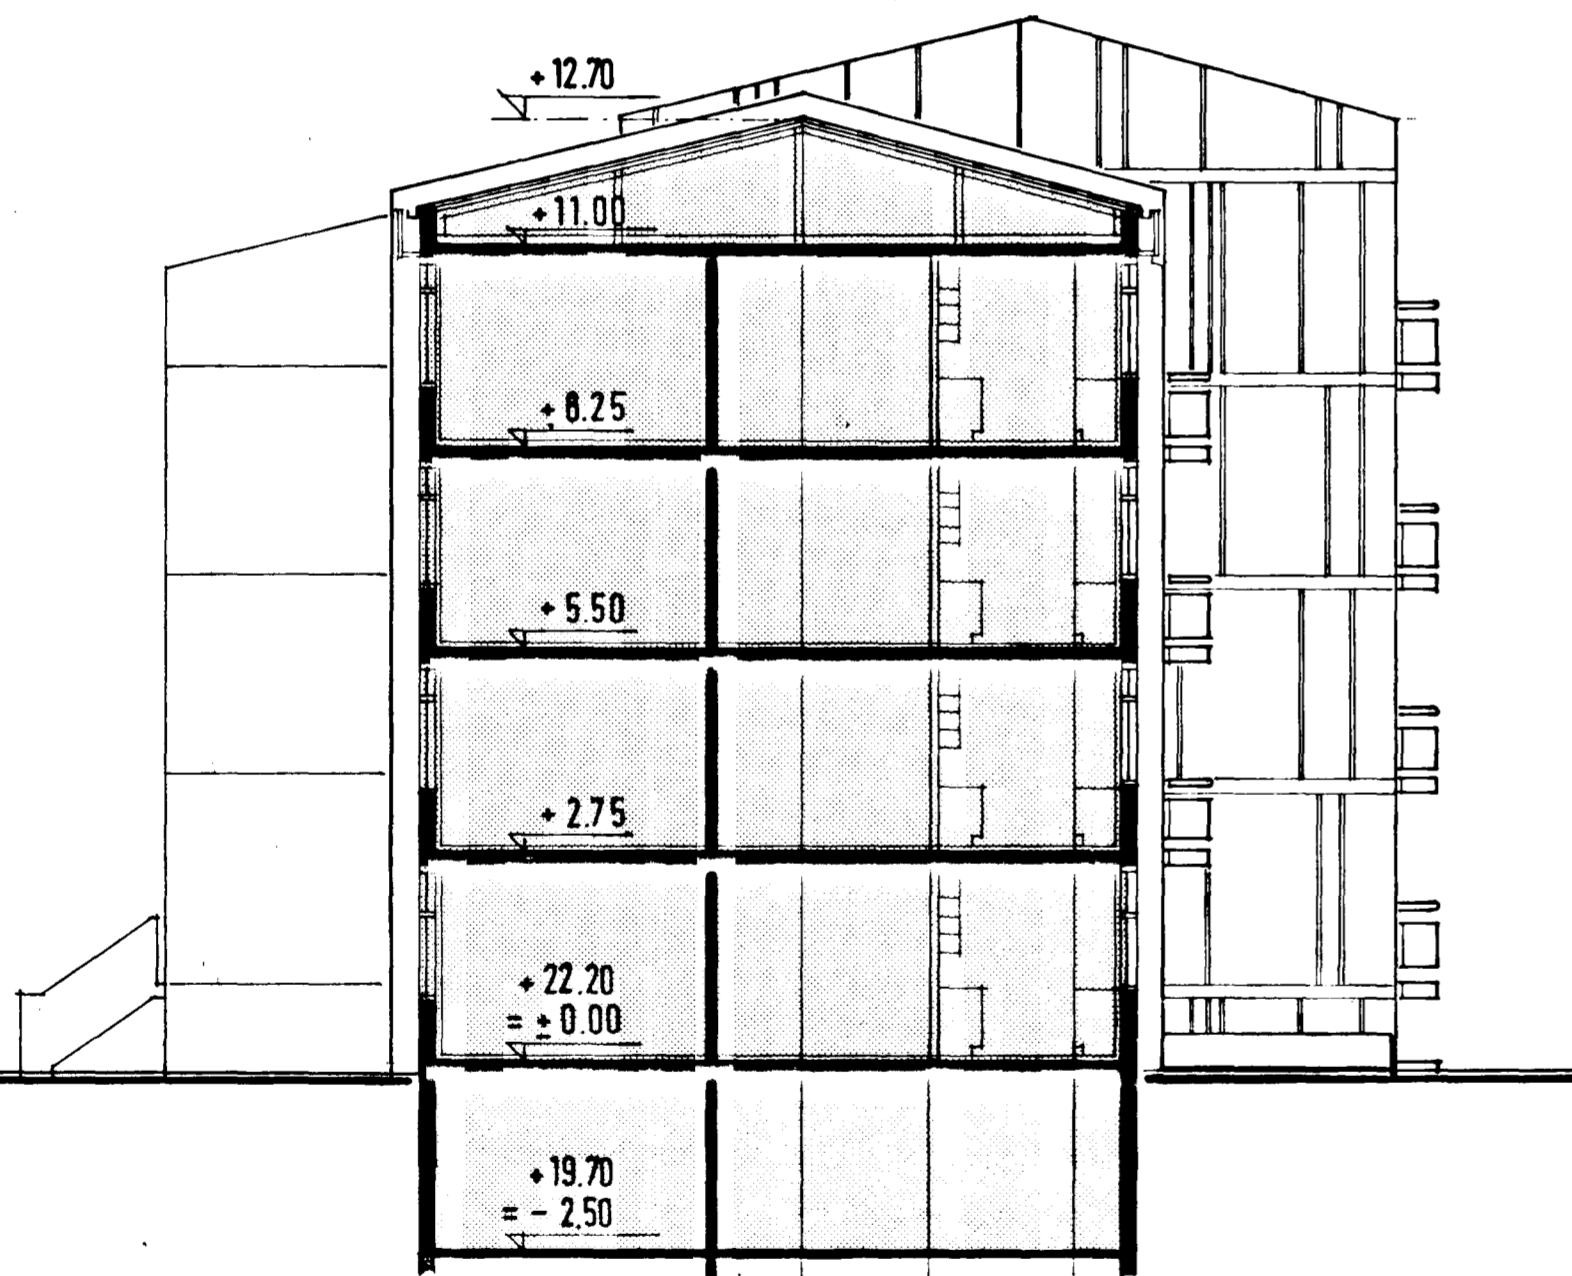

Samþykkt á landi byggis-
notaður p. 7. 4. 76
BYGGINGARFRÆÐINGUR
H. J. JÓHANSSON

SNEIÐING B-B

SNEIÐING C-C

SNEIÐING D-D

**HÚSNÆÐISMÁLASTOFNUN
RÍKISINS**
LAUGAVEGI 77 REYKJAVÍK
SÍMI 28500

VERKNR. **40.000** BLAÐNR. **1.107.**

BREIÐVANGUR 12, 14, 16. HAFNARFIRÐI.

VERKAM. BÚSTABUR
ÞVERSNEIÐINGAR

HANNAÐ	SIGYMASÍ	STAÐFERT	
REIKNAD	YFIRFARIÐ	BREYTT	06.04.76 v.
TEIKNAD	S.A.	BREYTT	06.06.76 k.
KVARÐI	1:100.		

Loftver. Loftver.