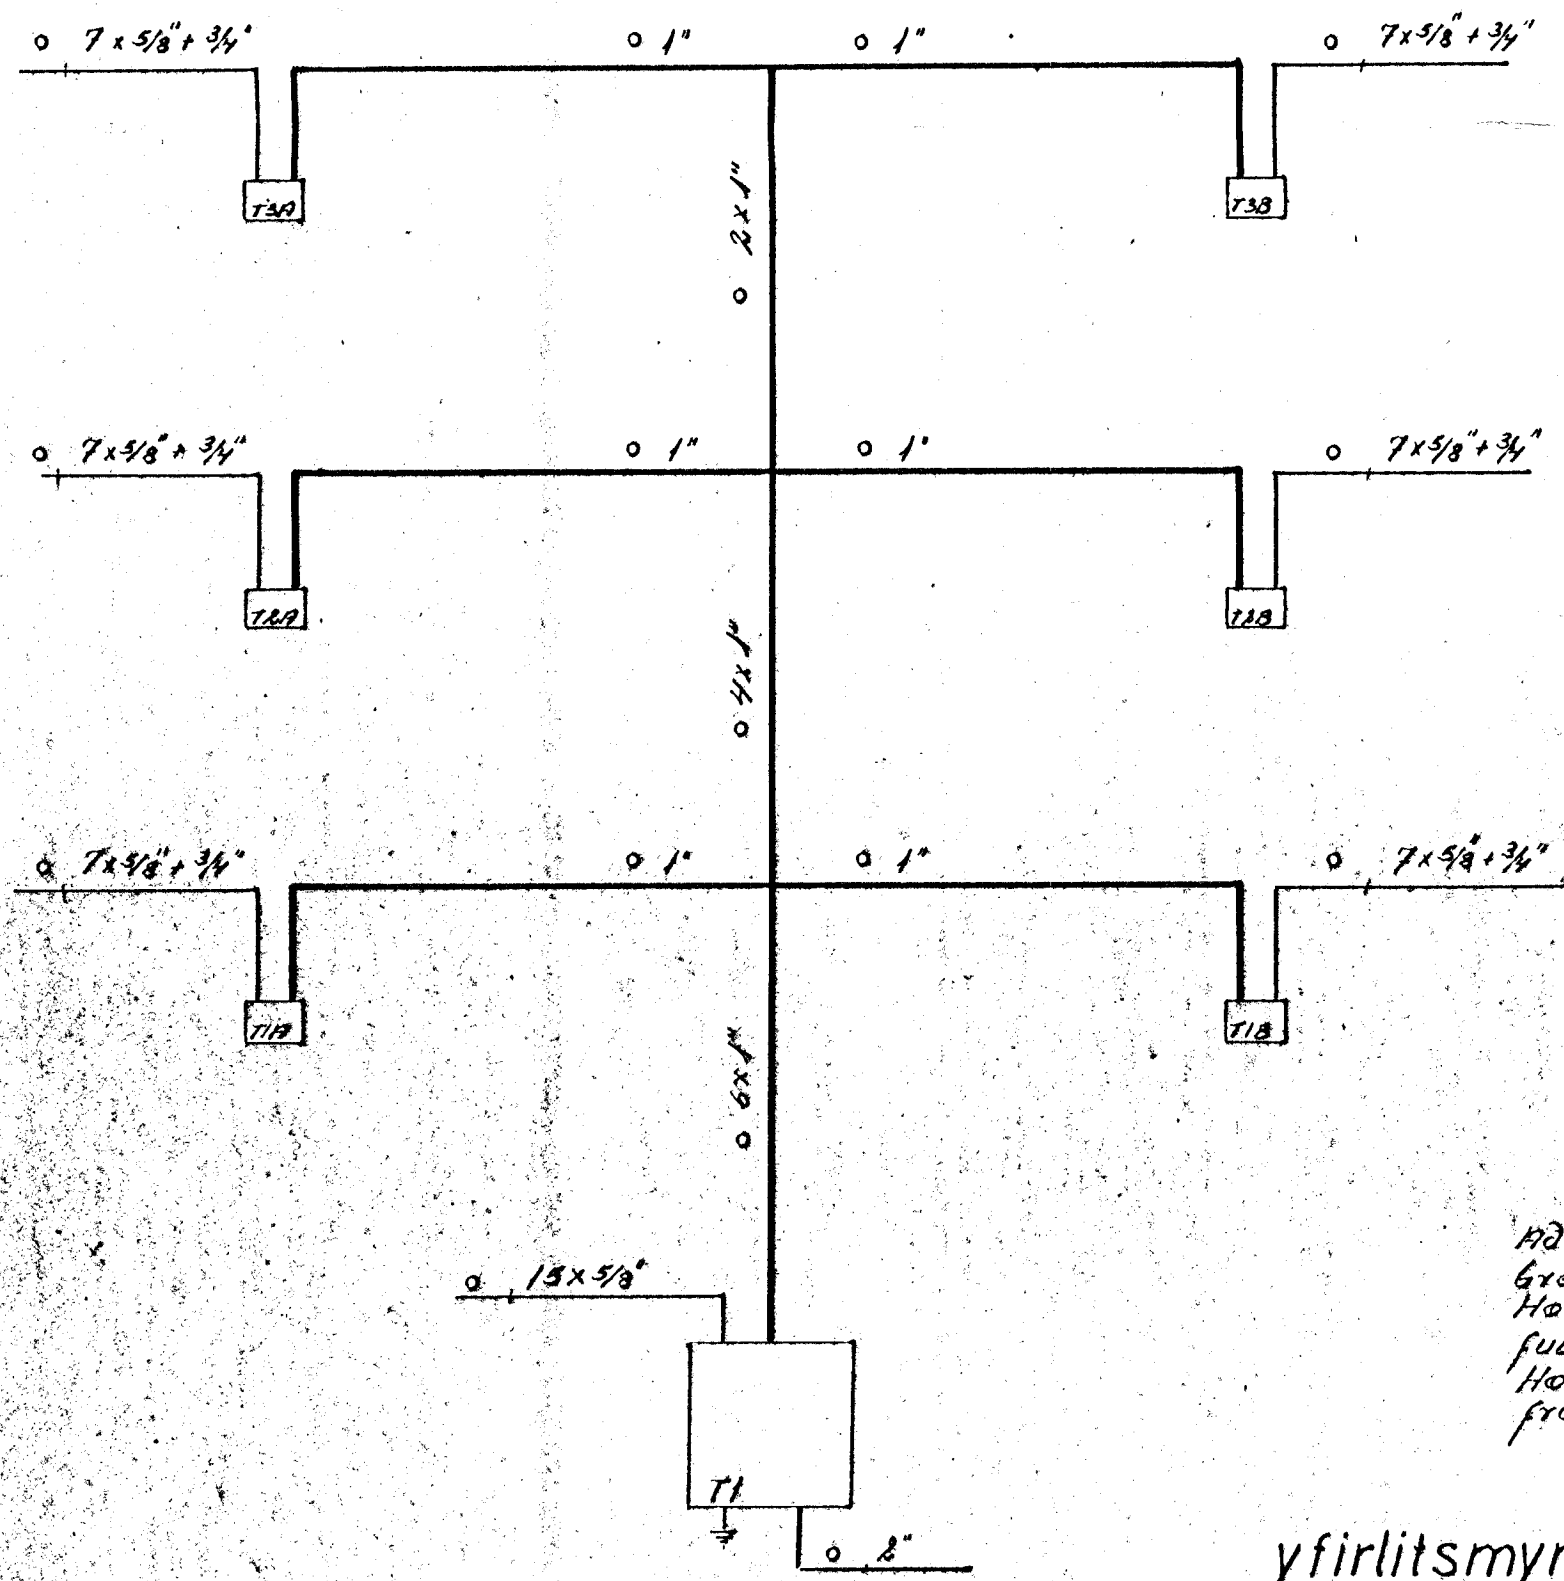

snid a-a

afstöðumynd
1:500

yfirlitsmynd, töflur

Máttafla (T1) sé JBP 111.
 Græniflúx séu JBP 112-5.
 Höð aðblöflu sé 100 cm frá
 fullfrágengnu gólfi.
 Höð greiniþafna sé 160 cm.
 frá fullfrágengnu gólfi.

BREIÐVANGUR 13		verk:	7506	no	5/6
raflögn		mál:	1:100 ; 1:500		
snid afstada töflur		dags:	ágúst .75		
		Guðm. Geir Jónsson			