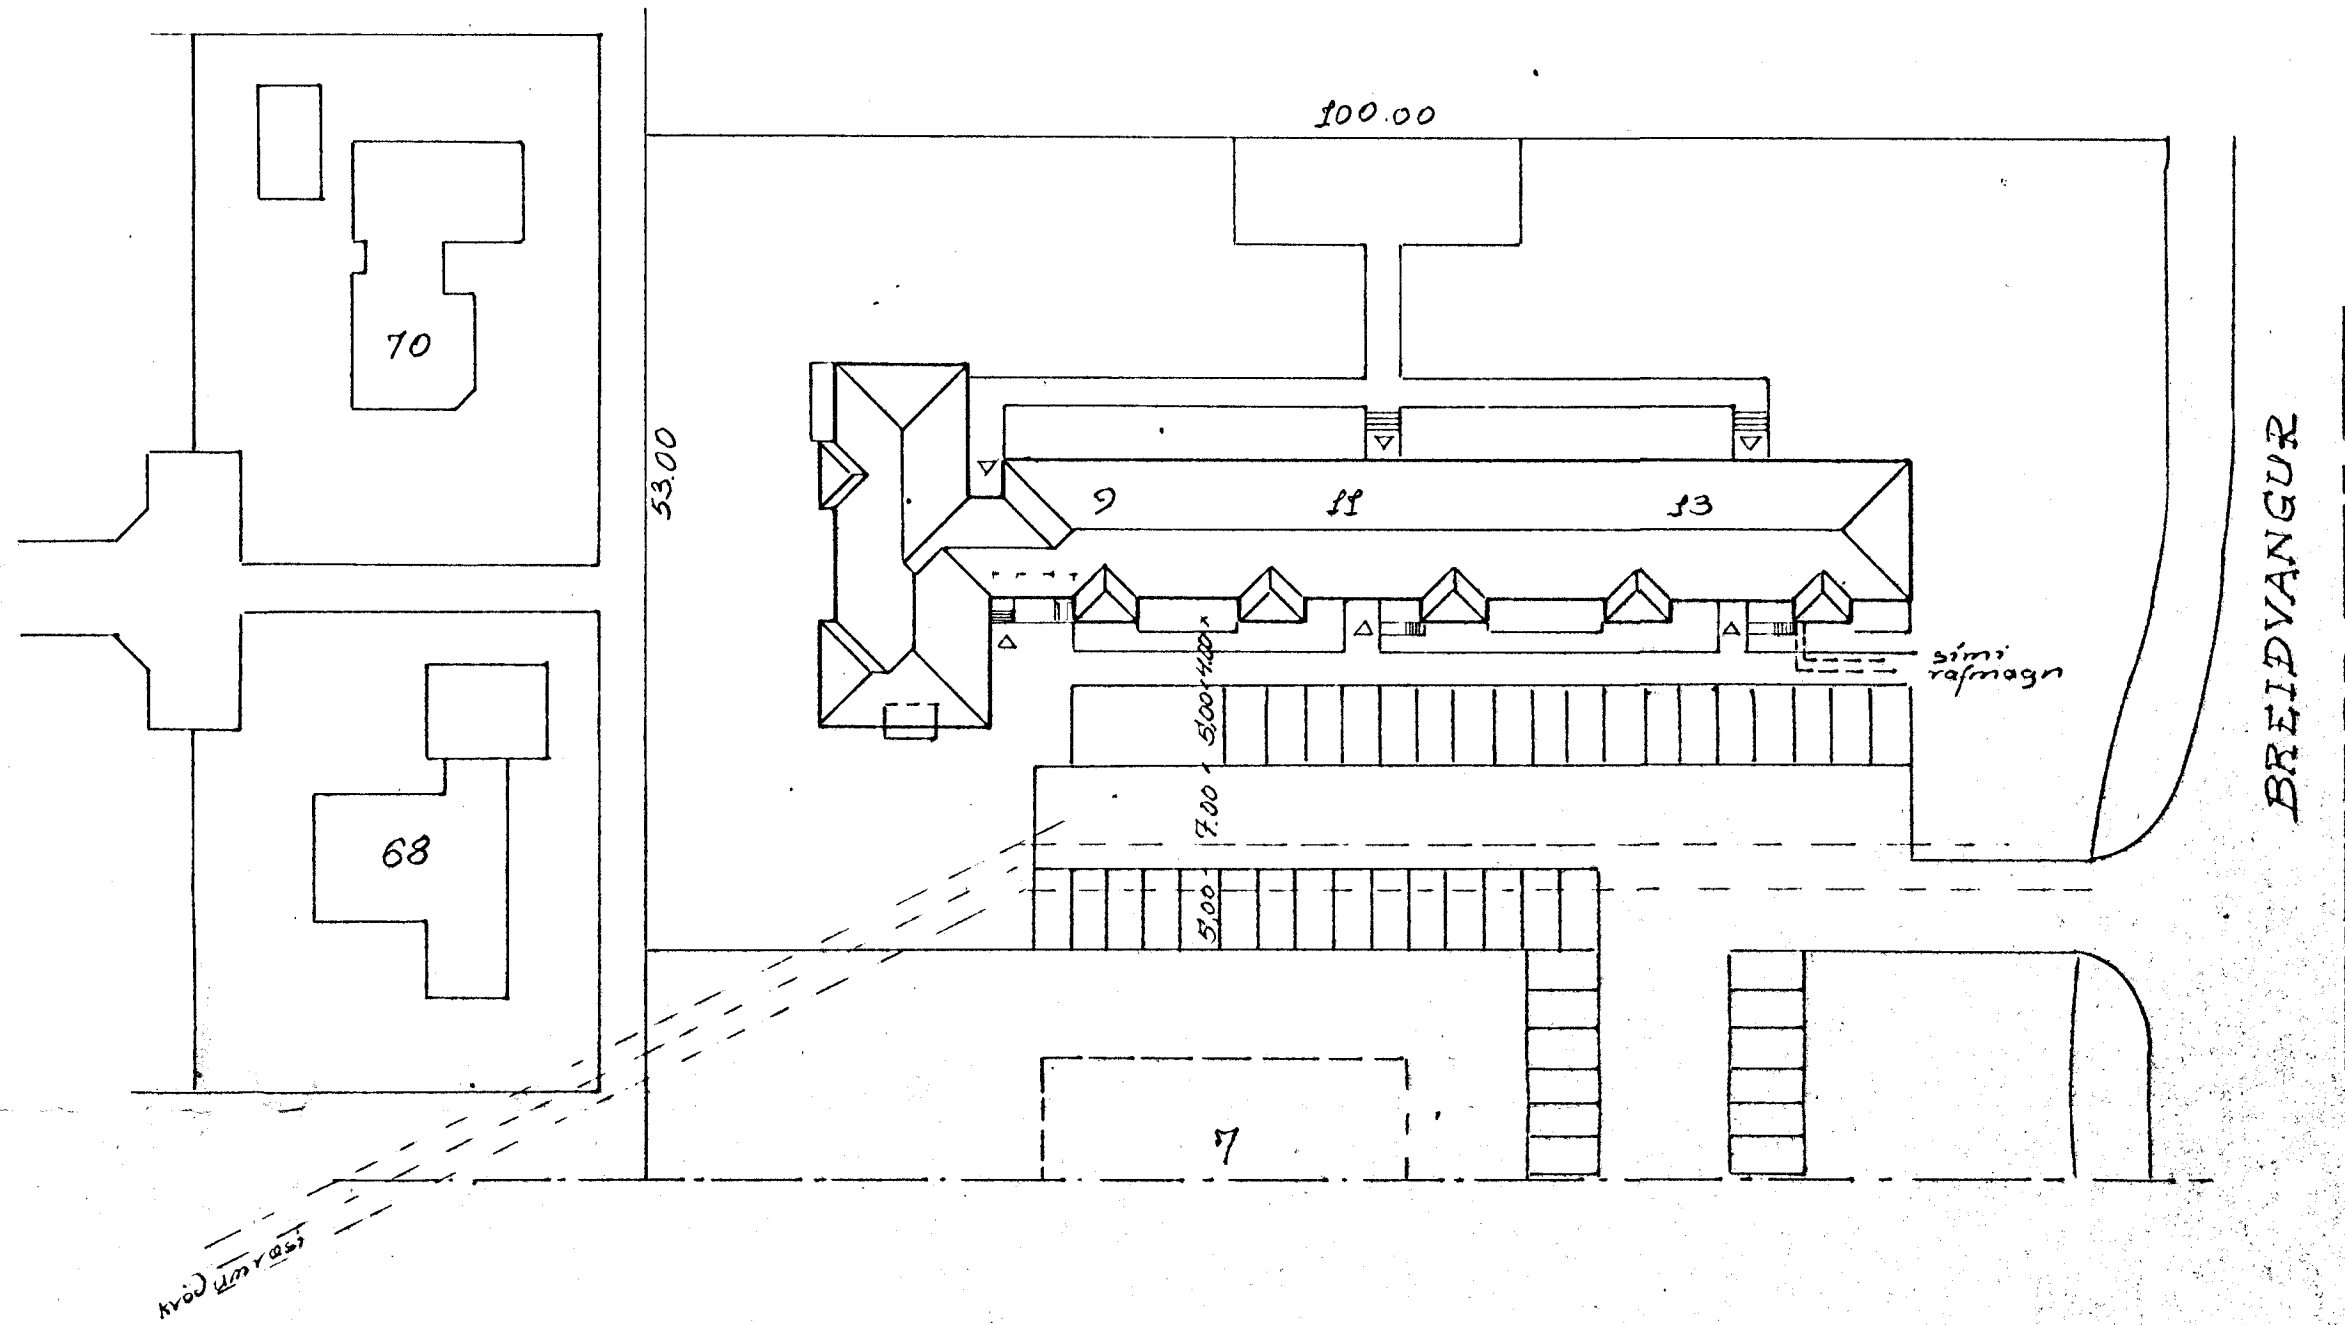

snid a-a

afstöðumynd
1:500

yfirlitsmynd, töflur

Máttafla (T1) sé JBP 111.
 Græniflúx séu JBP 112-5.
 Höð aðblöflu sé 100 cm frá
 fullfrágengnu gólfi.
 Höð greiniþafna sé 160 cm.
 frá fullfrágengnu gólfi.

BREIÐVANGUR 13		verk:	7506	no	5/6
raflögn		mál:	1:100 ; 1:500		
snid afstada töflur		dags:	ágúst .75		
		Guðm. Geir Jónsson			