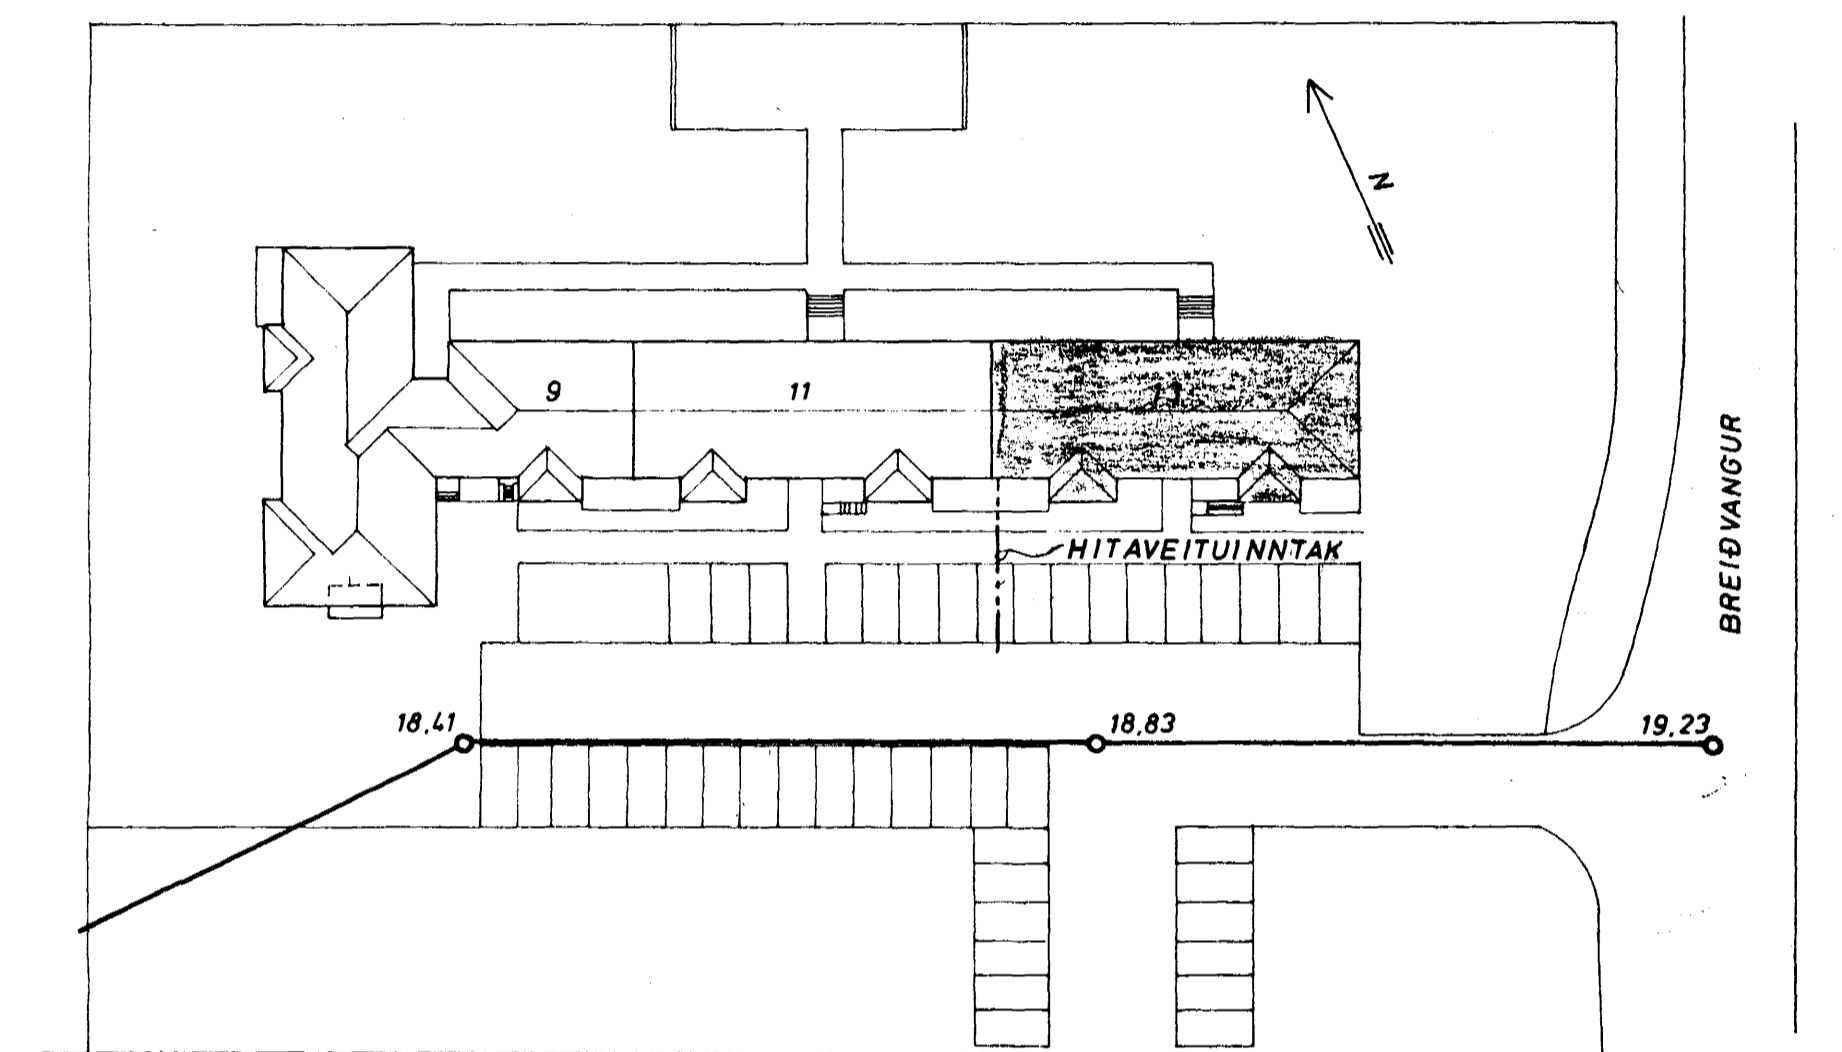

GRUNNMYND KJALLARA MKV. 1:50

AFSTÖÐUMYND MKV. 1:500

| | | | |
|---|------------------------------|-----------------------|------------------|
| BREIÐVANGUR 13 | MÆLIKVARDI 1:50 1:500 | VERK 74.36 B | TEIKN NR 3.1 |
| HITALÖGN GRUNNMYND KJALLARA | Hanna S. AS Teiknað: IEL. | Yfirfarð. Samb. JB | DAGS DES. 74' |
| JÓHANN GUNNAR BERGPÓRSSON STRANDGÖTU 11 - HAFNARFIRÐI - SÍMI 53315 | BREYTT AGÚST '76 | VERKFR. MVFI | |