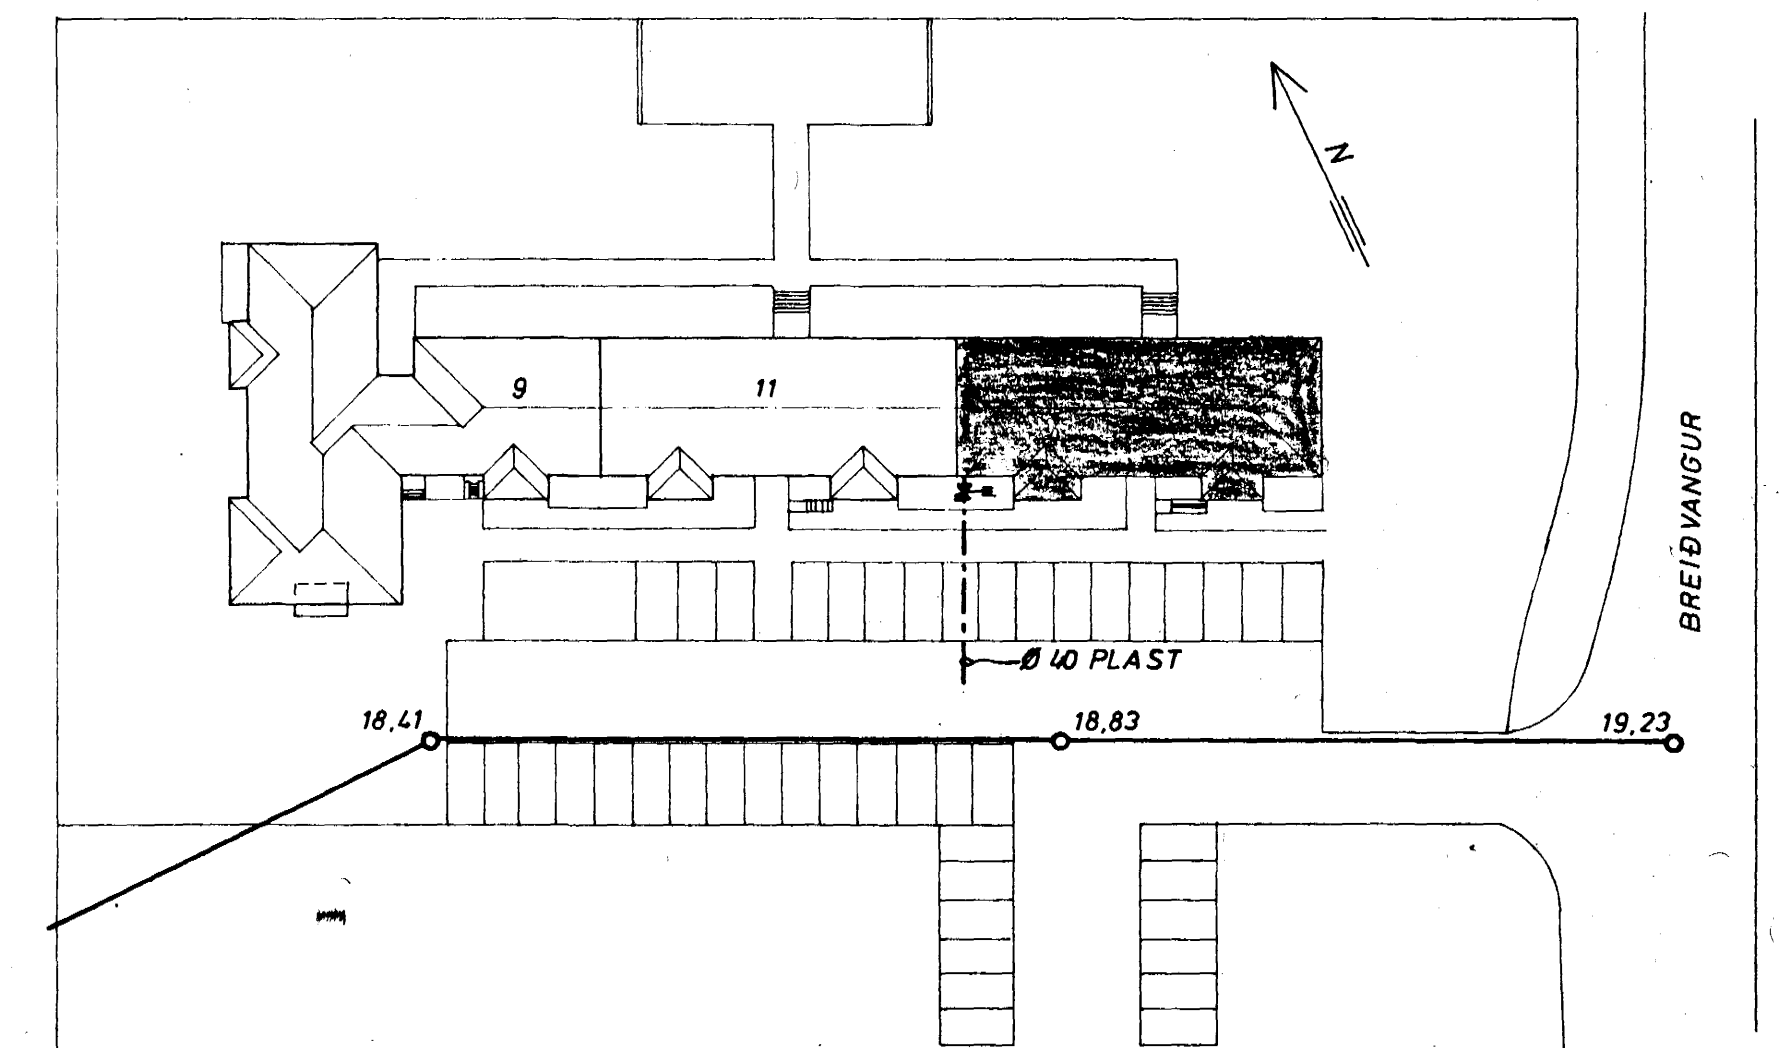

GRUNNMYND KJALLARA MKV 1:50

AFSTÖÐUMYND MKV. 1:500

BREIÐVANGUR 13		MÆLIKVARDI 1:50 1:500	VERK 7436 B	TEIKN NR 2.4
VATNSLÖGN GRUNNMYND KJALLARA OG AFSTAÐA		Hannað: H.S. Teiknað: IEL.	Yfirfarir: B Samb: JAB	DAGS DES. 74
JÓHANN GUNNAR BERGPÓRSSON VERKFR MVFI STRANDGÖTU 11 — HAFNARFIRDI — SÍMI 53315		BREYTT AGÚST '76		