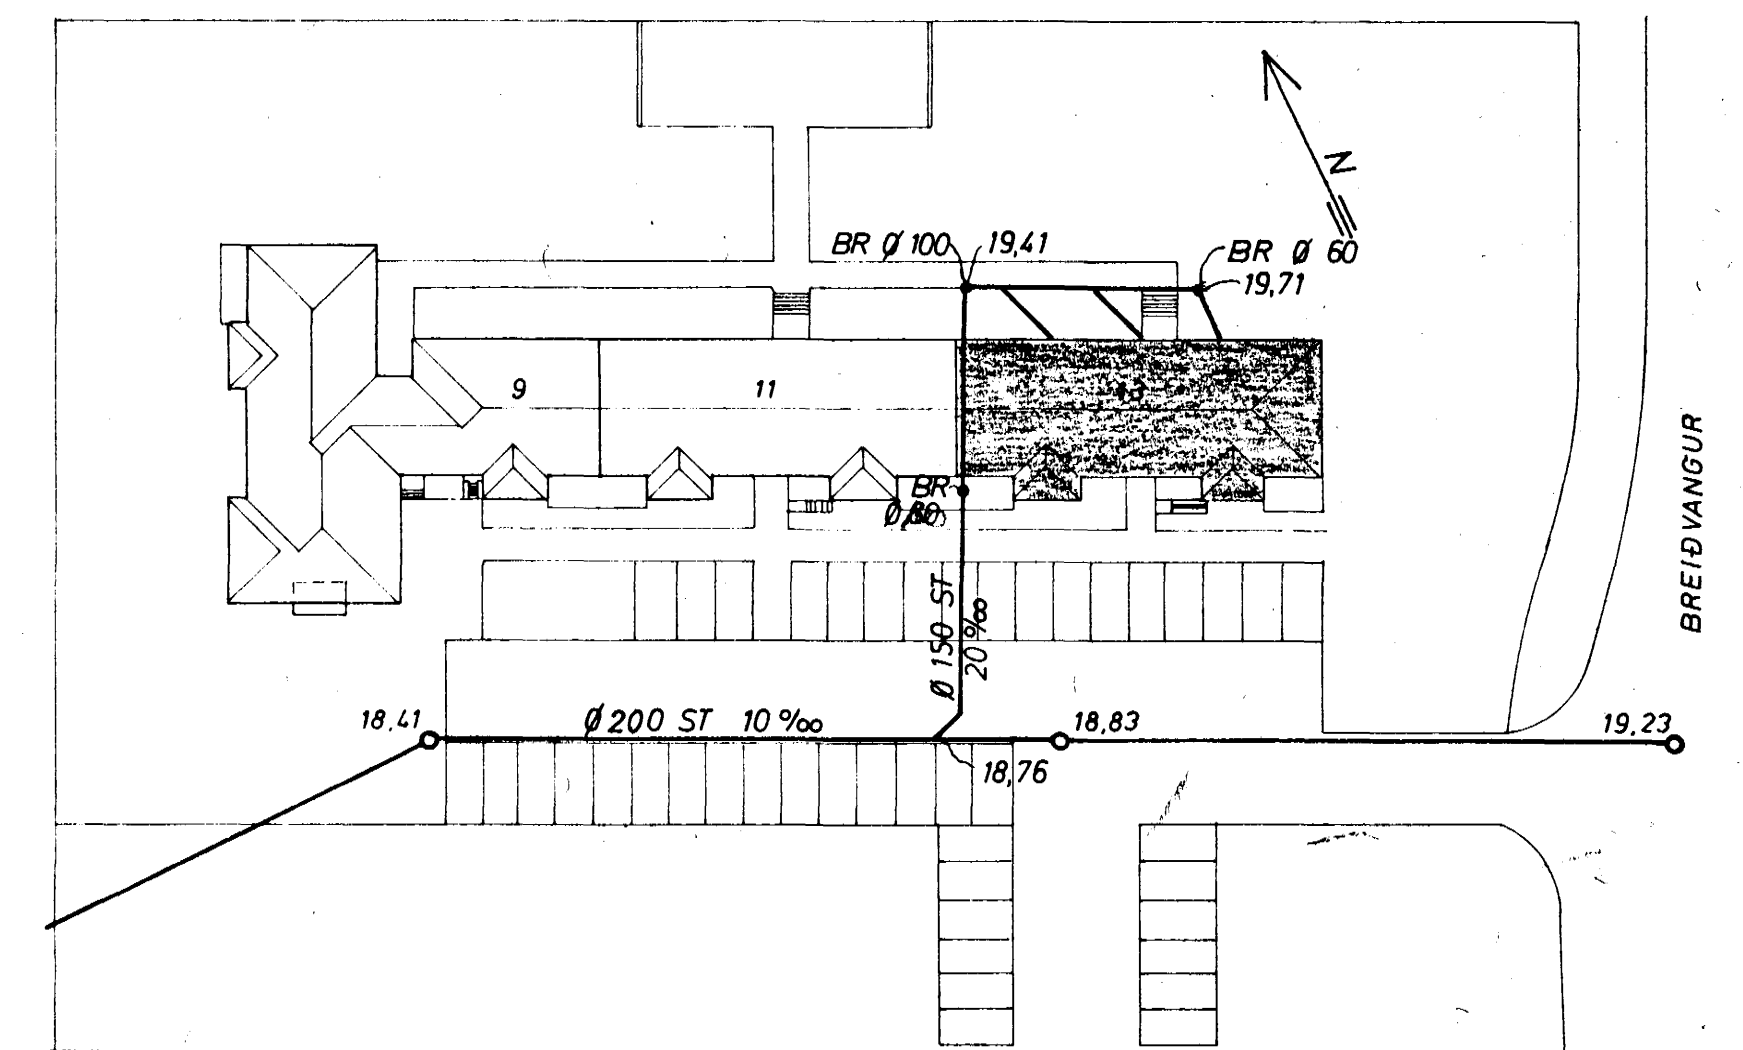

GRUNNMYND KJALLARA MKV. 1:50

ÖLL PAKNIÐURFÖLL Ø 70

AFSTÖÐUMYND MKV. 1:500

A) BREYTT SAMKVÆMT ÓSK BYGGINGARFÚLLTRÚA JAN. '76			
BREIDVANGUR 13	MÆLIKVARÐI 1:50	VERK 7436 B	TEIKN NR 2.1
FRÆRENNSLISLÖGN KJALLARA GRUNNMYND OG AFSTÆÐA	Hannað A.S. Teiknað I.E.L.	Virtanir Samb. J.G.B.	DAGS DES. 76
JÓHANN GUNNAR BERGPÓRSSON VERKFR MVFI STRANDGÖTU 11 - HAFNARFIRÐI - SÍMI 53315	BREYTT A) JAN. '76		