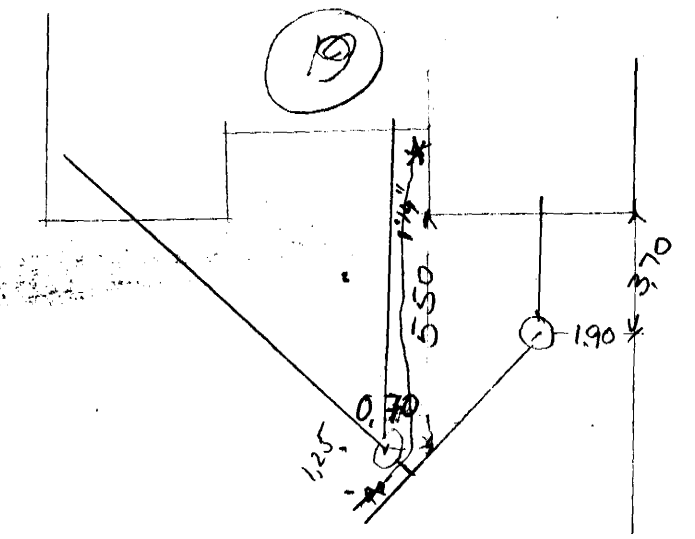

AFSTADA 1:500

FRÆRENNSLI:
 EFNI OG FRAGANGUR LAGNA
 SKAL VERA SAMKVÆMT
 BYGGINGASAMÞYKKT HAFNARFJARDAR
 OG REGLUGERD UM HOLRÆSI
 Í REYKJAVÍK.

GRUNNMYND 1:50

| | | | |
|-----------------------------------------------------------------------------------|-----------------------------|-------------------------|------------------|
| BREIDVANGUR 19 | MÆLIKVARÐI 1:50 1:500 | VERK 7311 | TEIKN NR 4 |
| FRÆRENNSLISLÖGN GRUNNMYND | Hannað: JS Teiknað: JLL | Yfirfarir: Samb: GIB | DAGS JÚLÍ '73 |
| JÓHANN GUNNAR BERGPÓRSSON VERKFR M.V.F. KÖLDUKINN 9 - HAFNARFIRÐI - Sími 52885 | BREYTT | | |