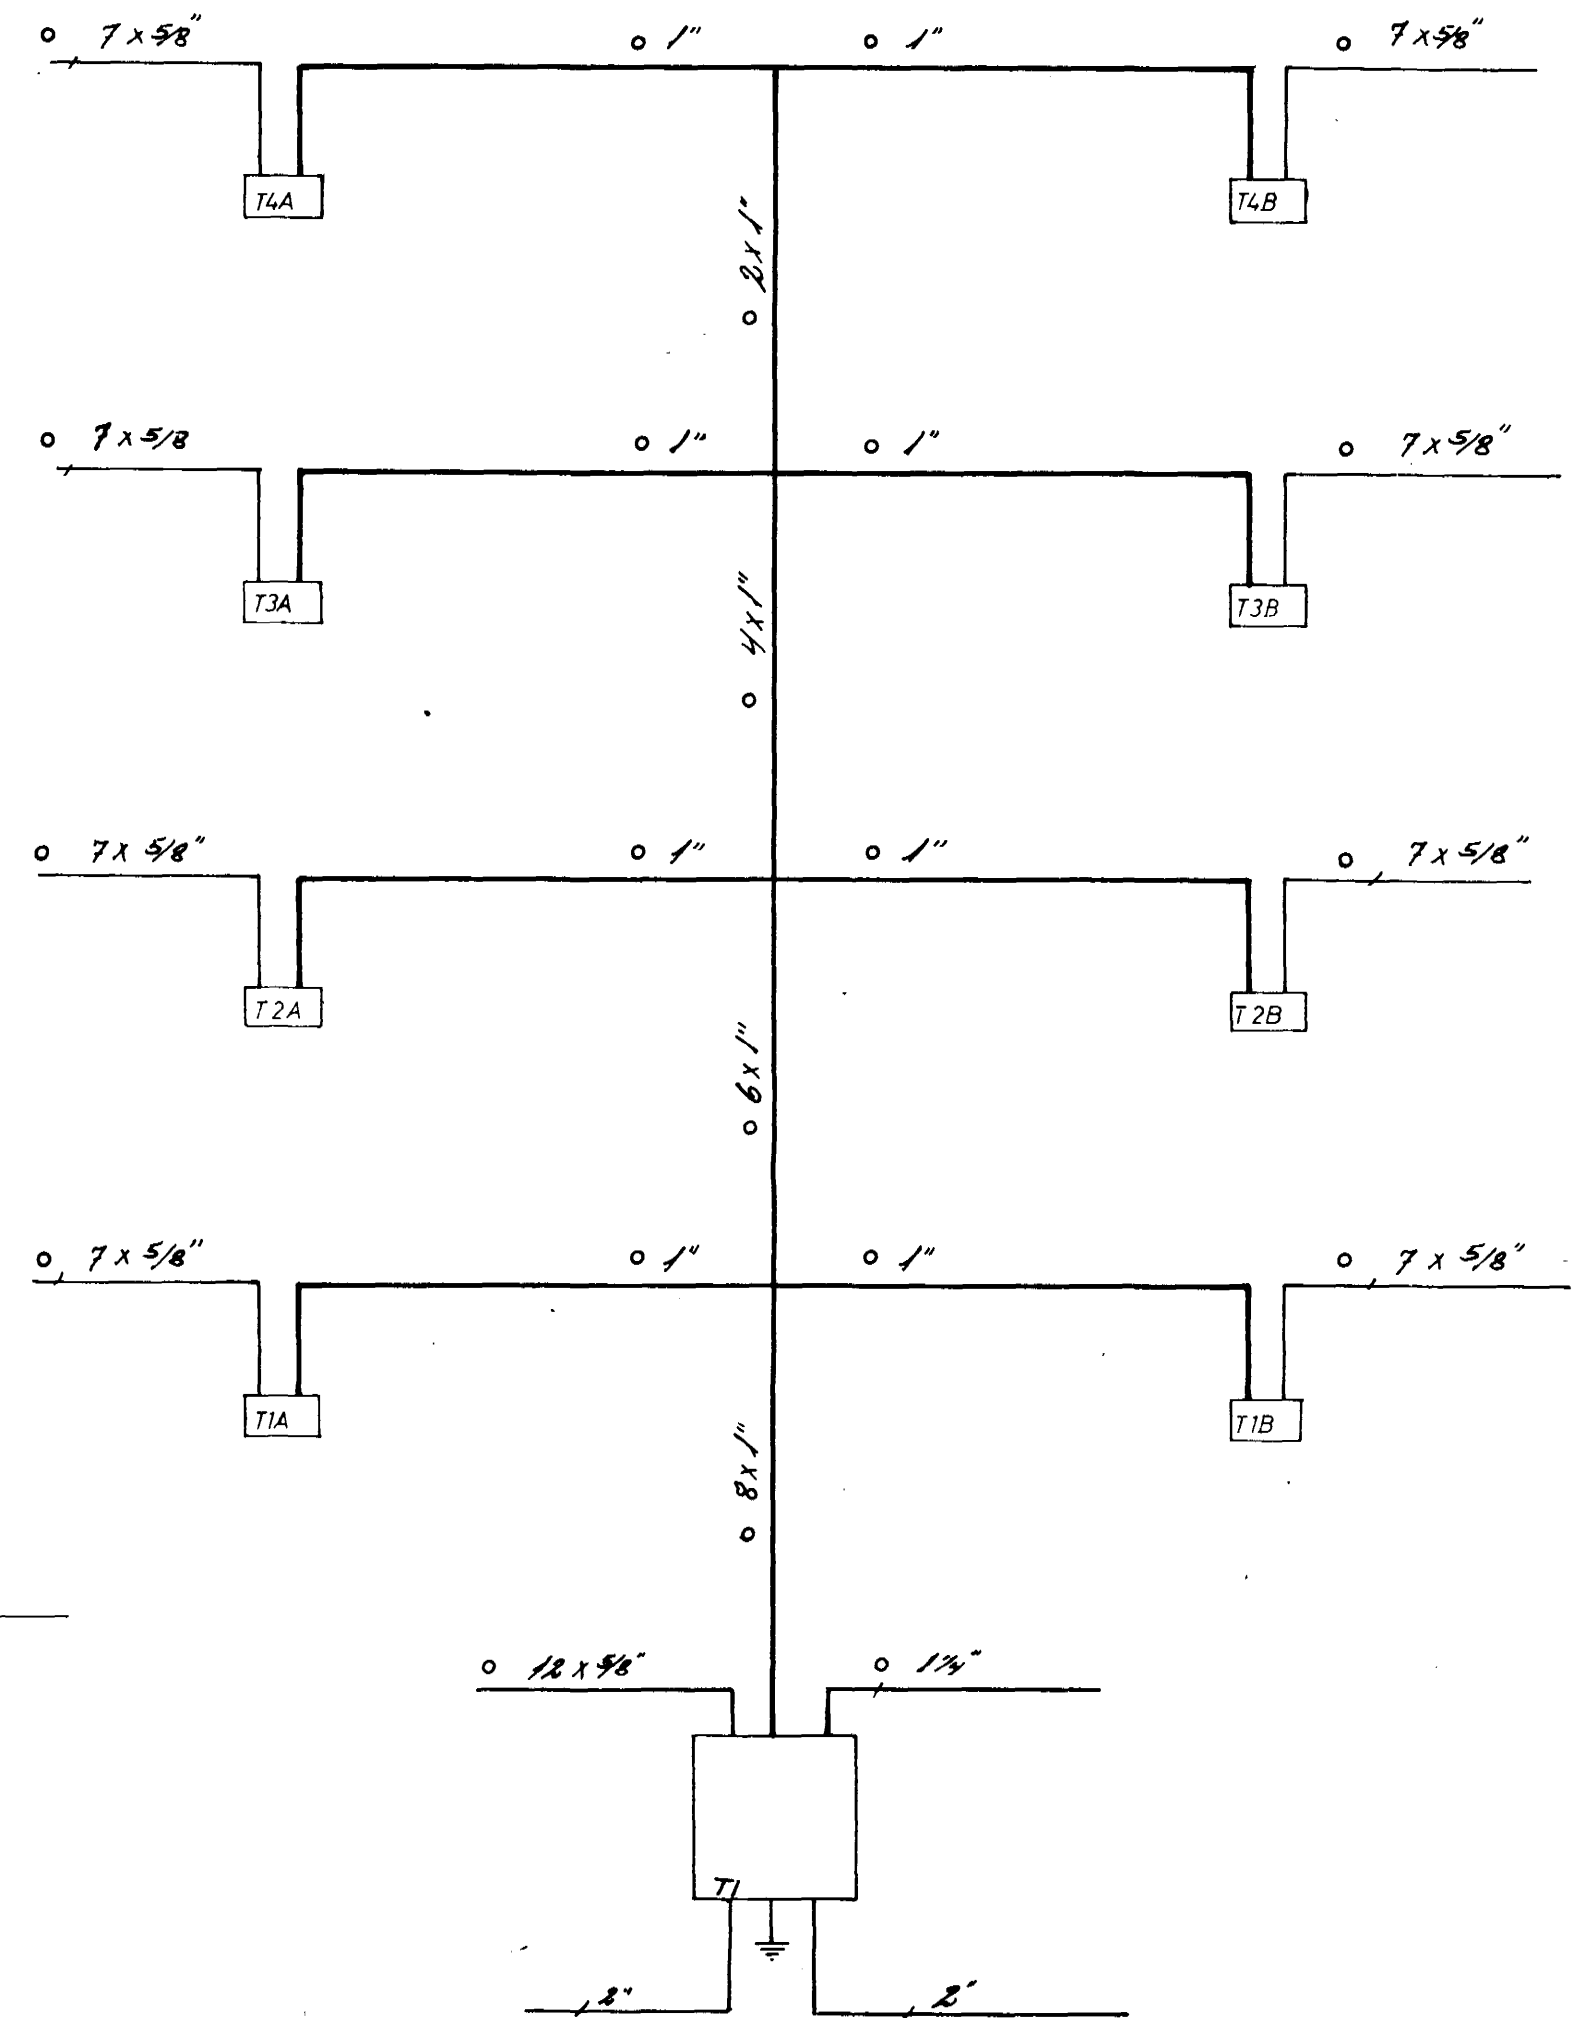

snid A-A

Aðaltafla (T) sé JN-117, en
 athuga ber að í töfluna þurfa
 að komast sex 63A kvísl vör,
 160A lekaliði auk níu mæla.
 Greinitöflur séu JBF 112-5.
 Hæð aðaltöflu sé 100 cm en
 hæð greinitaflna sé 160 cm frá
 fullfrágengnu töfli.

nema annars
 sé getið

yfirlitsmynd töflur

BREIÐVANGUR 20		verk	no
raflögn		7604	7/8
snid		mál	1:100
yfirlitsmynd töflur		dags	apríl '76
		Guðm. Geir Jónsson	