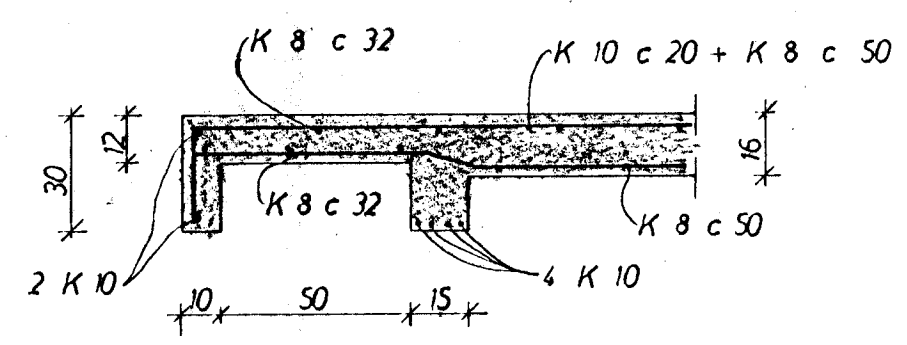

15 311 12 310 12 310 12 310 12 310 12

SNID A 1:20

SKÝRINGAR.
 I VEGGJUM S 160 OG LOFTPLÖTU S 200
 (16) PLÖTUÞYKKI I CM
 - - - - - TÁKNAR JÄRN I EFRI BRÚN PLÖTU
 NEDRI
 UPPMÆD, UNDIR OG YFIR MÚROP KOMI 2K 10,
 60 CM ÚT FYRIR ÖP.