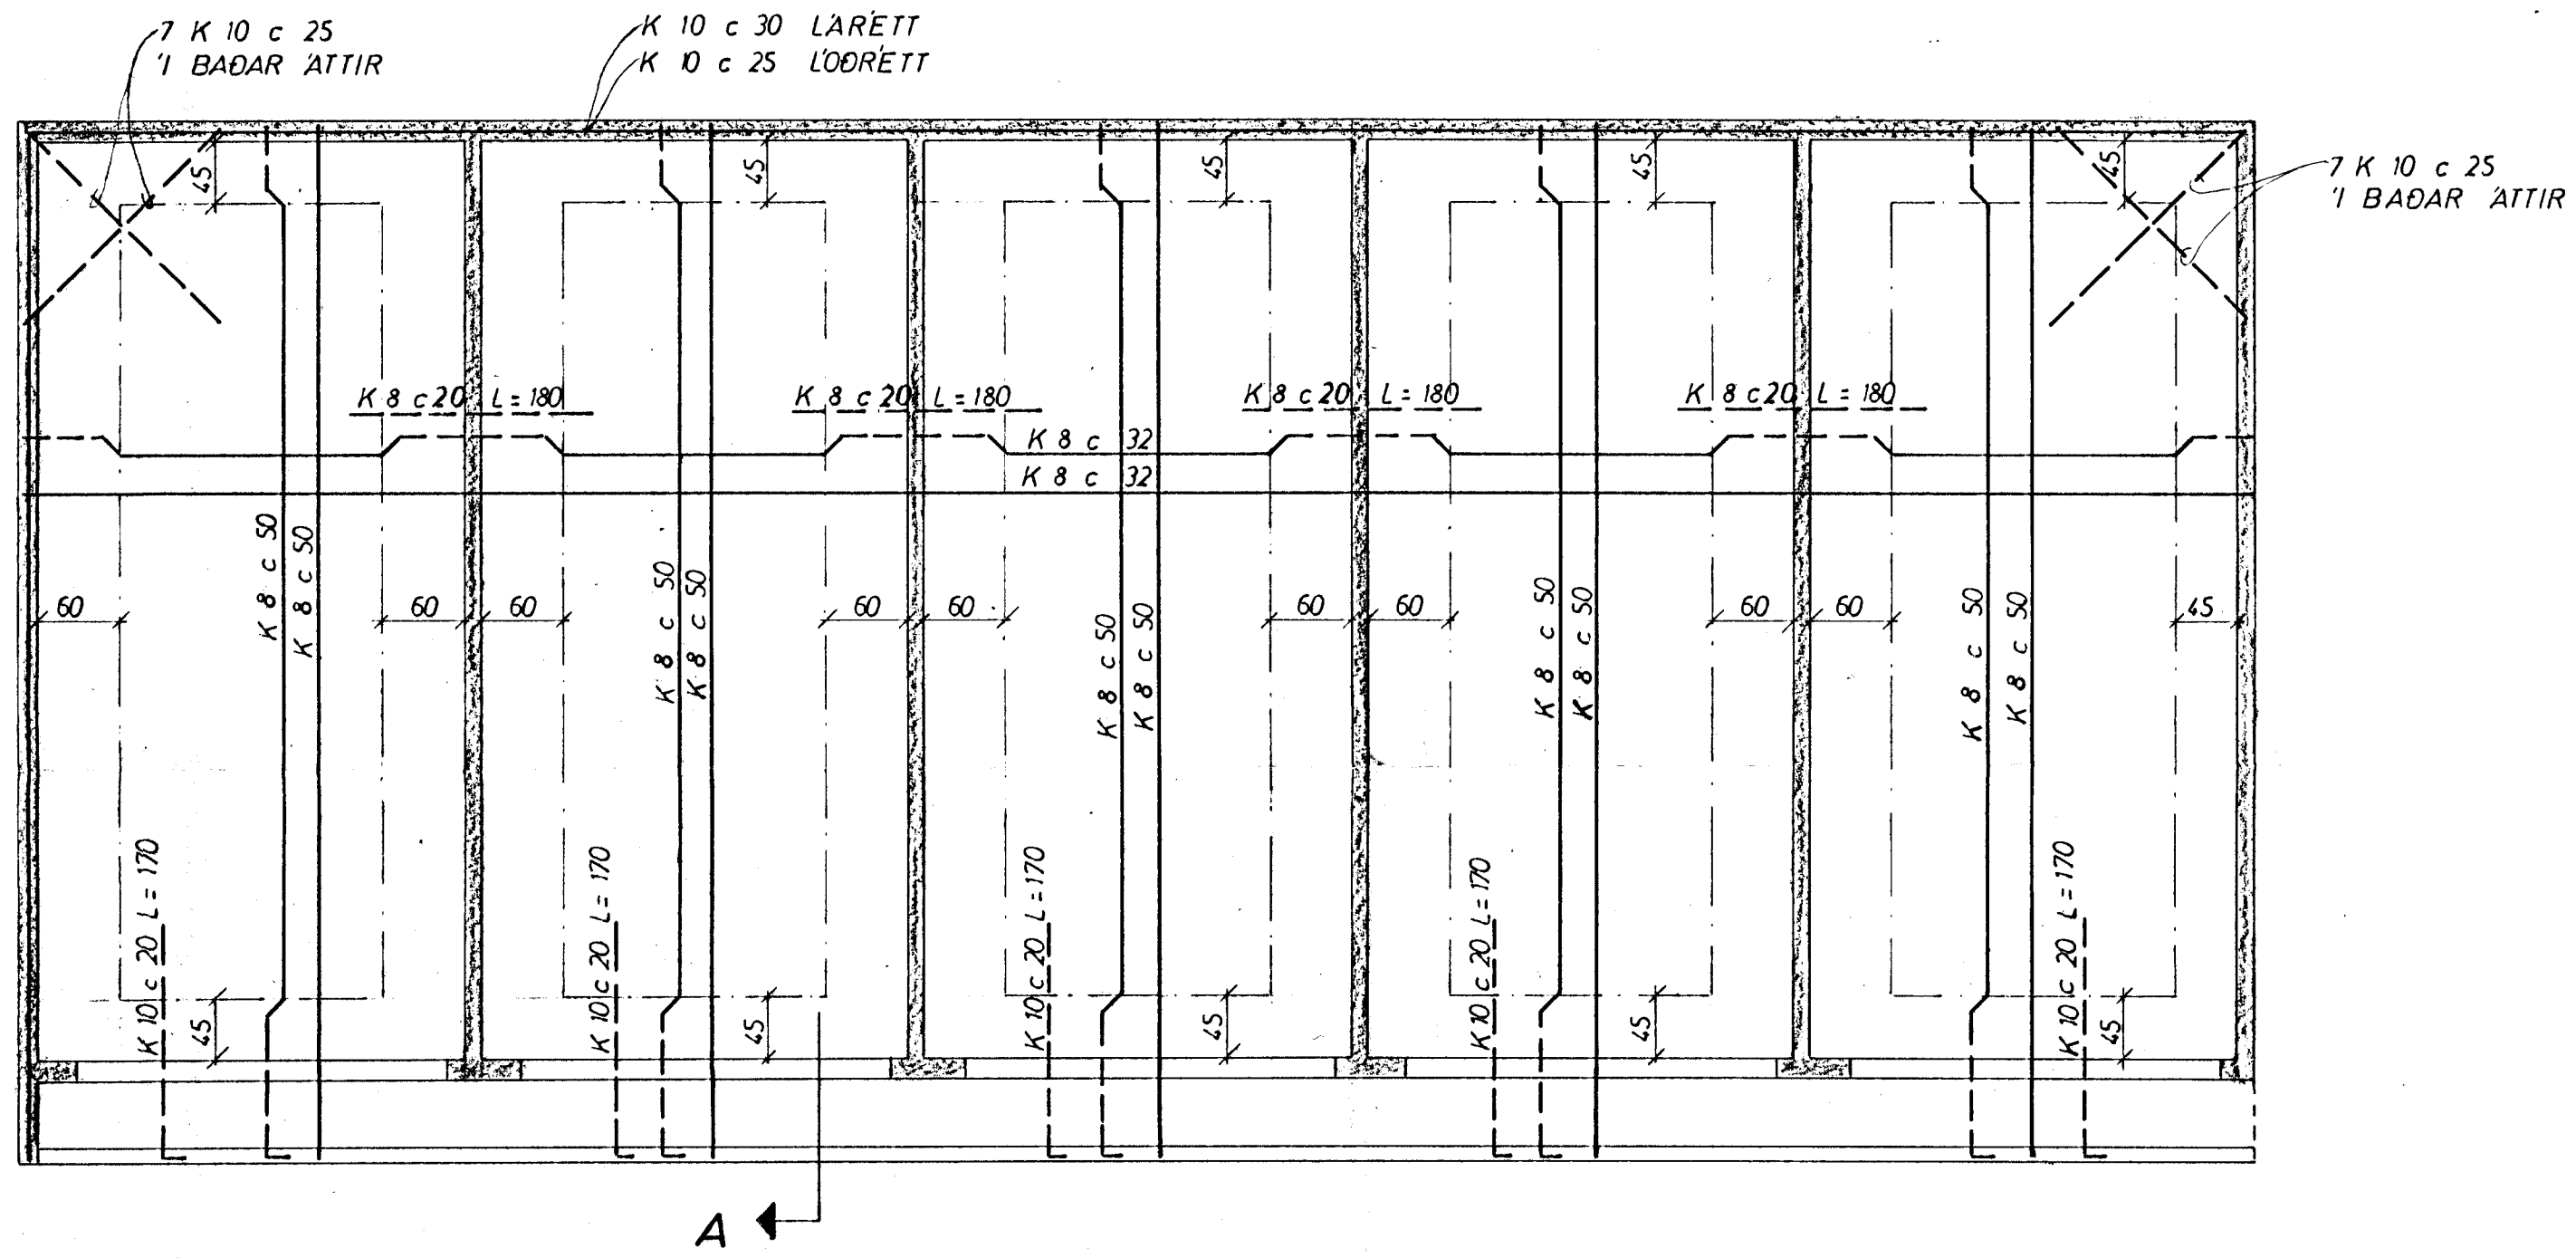

15 311 12 310 12 310 12 310 12 310 12

SNID A 1:20

SKÝRINGAR.
 I VEGGJUM S 160 OG LOFTPLÖTU S 200
 (16) PLÖTUÞYKKI I CM
 - - - - - TÁKNAR JÄRN I EFRI BRÚN PLÖTU
 NEDRI
 UPPMÆD, UNDIR OG YFIR MÚROP KOMI 2K 10,
 60 CM ÚT FYRIR ÖP.