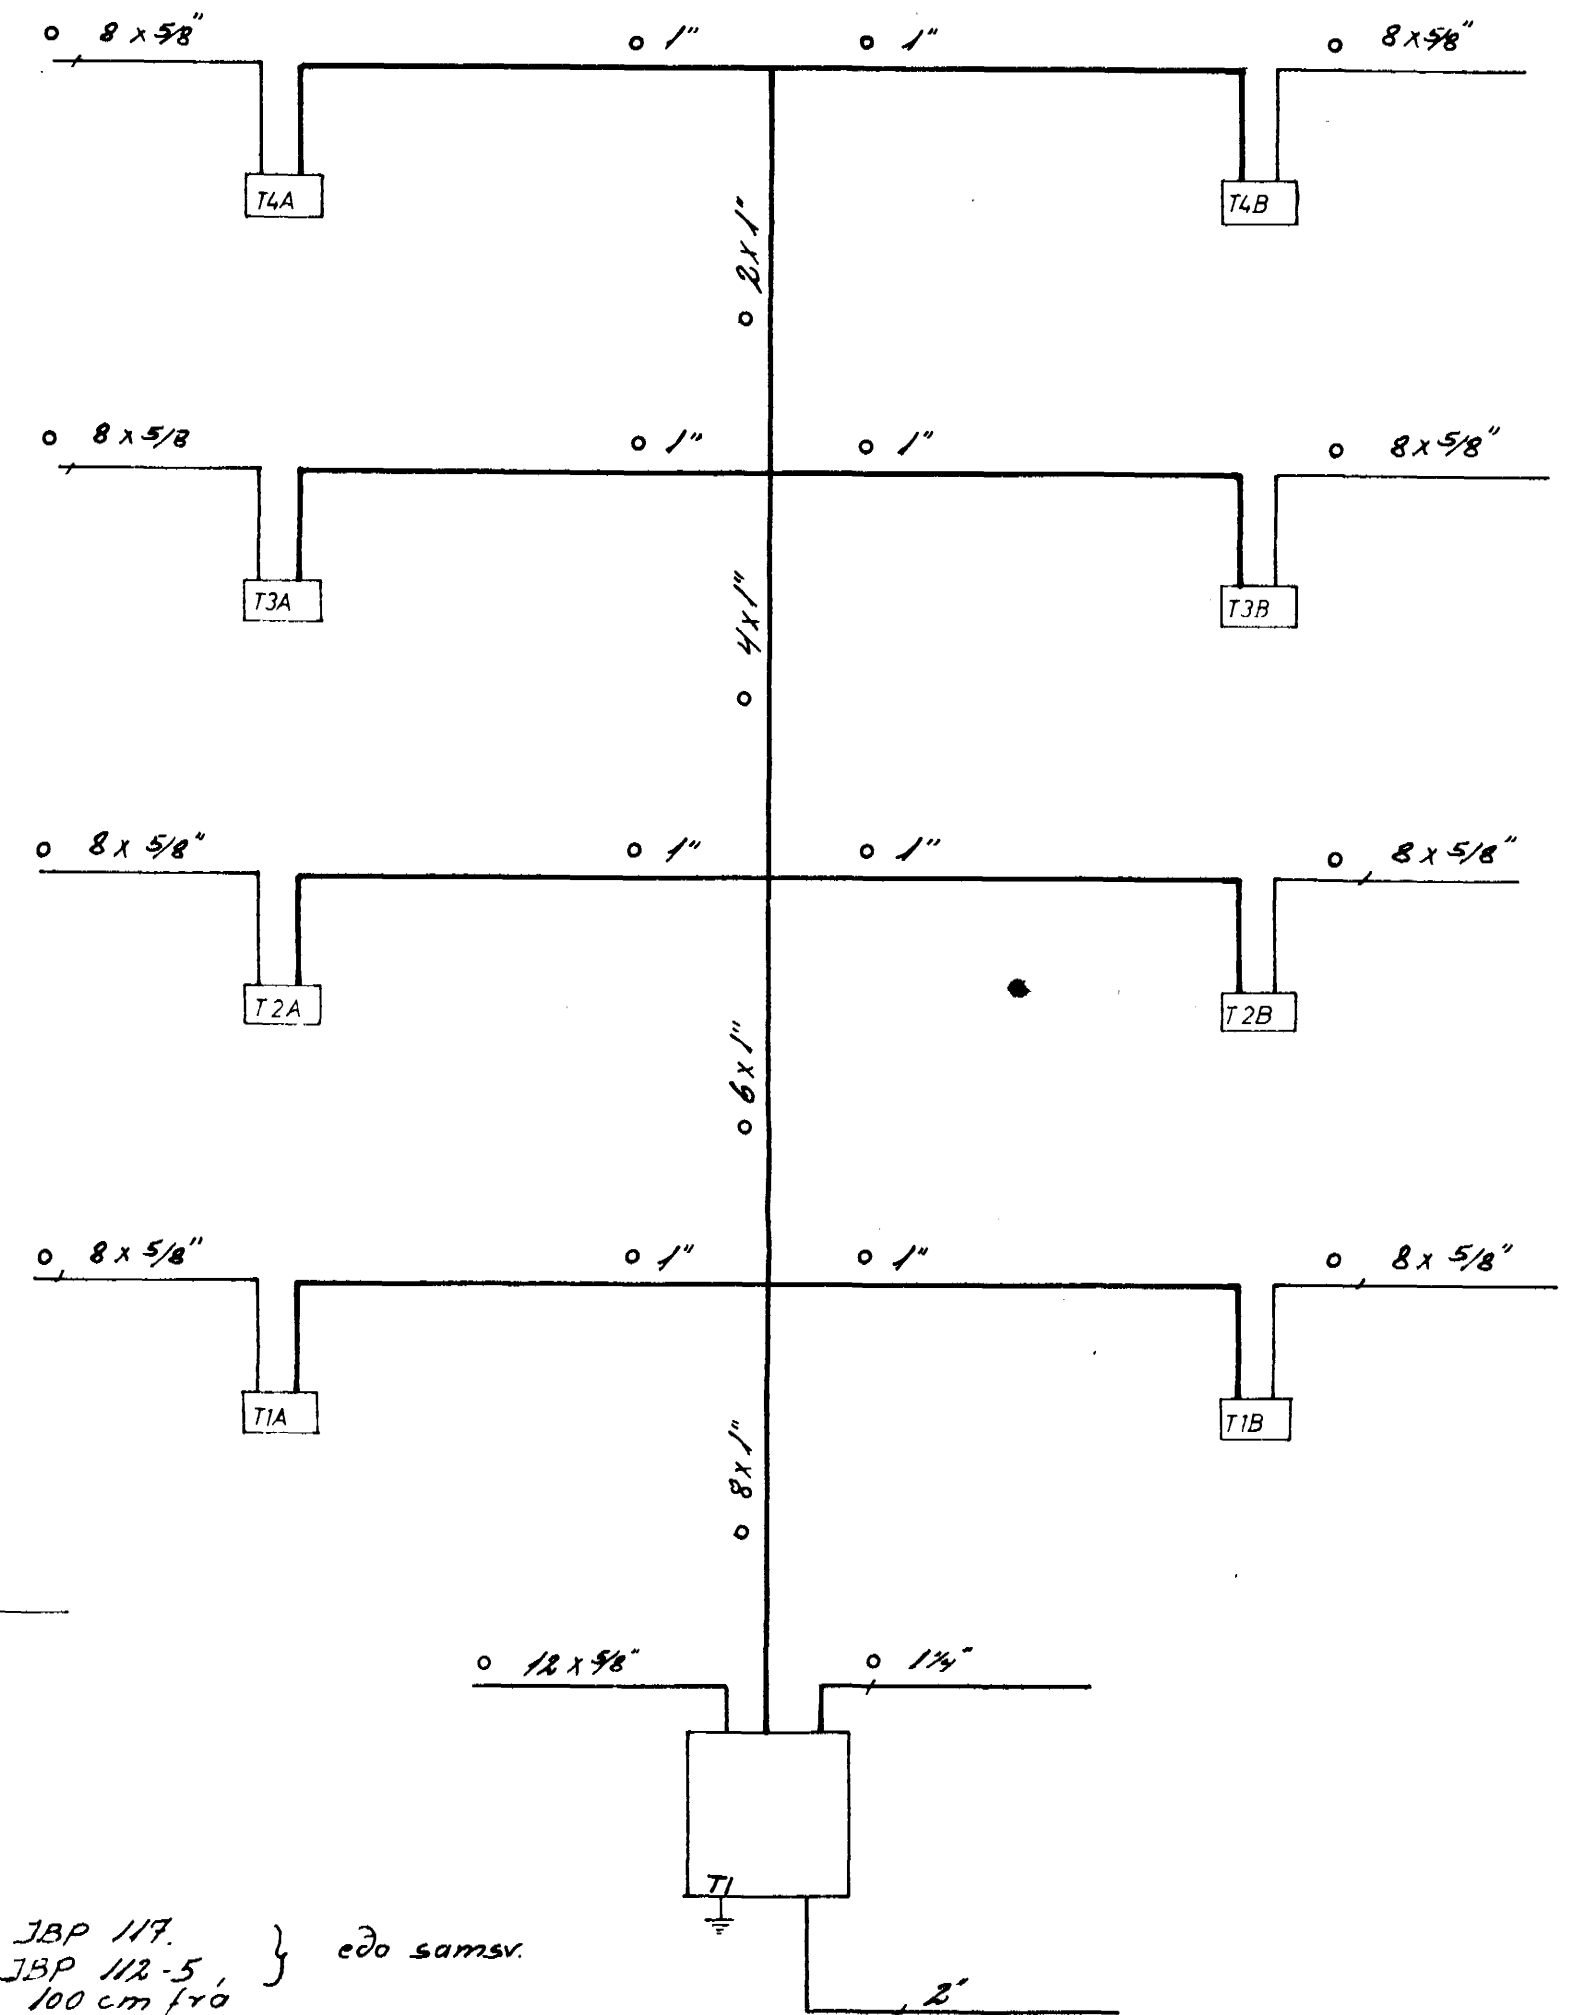

snid A-A

Adalstofo (T1) sé JBP 117.
 Greintöflu sé JBP 112-5 } eða samsv.
 Hæð aðalstöflu sé 100 cm frá
 fullfræghengnu gólfi.
 Hæð greintöflu sé 160 cm
 frá fullfræghengnu gólfi

yfirlitsmynd töflur

BREIÐVANGUR 22		verk	7602	no	7/8
raflögn		mál	1:100		
snid		dags	mars '76		
yfirlitsmynd töflur		Guðm. Geir Jónsson			