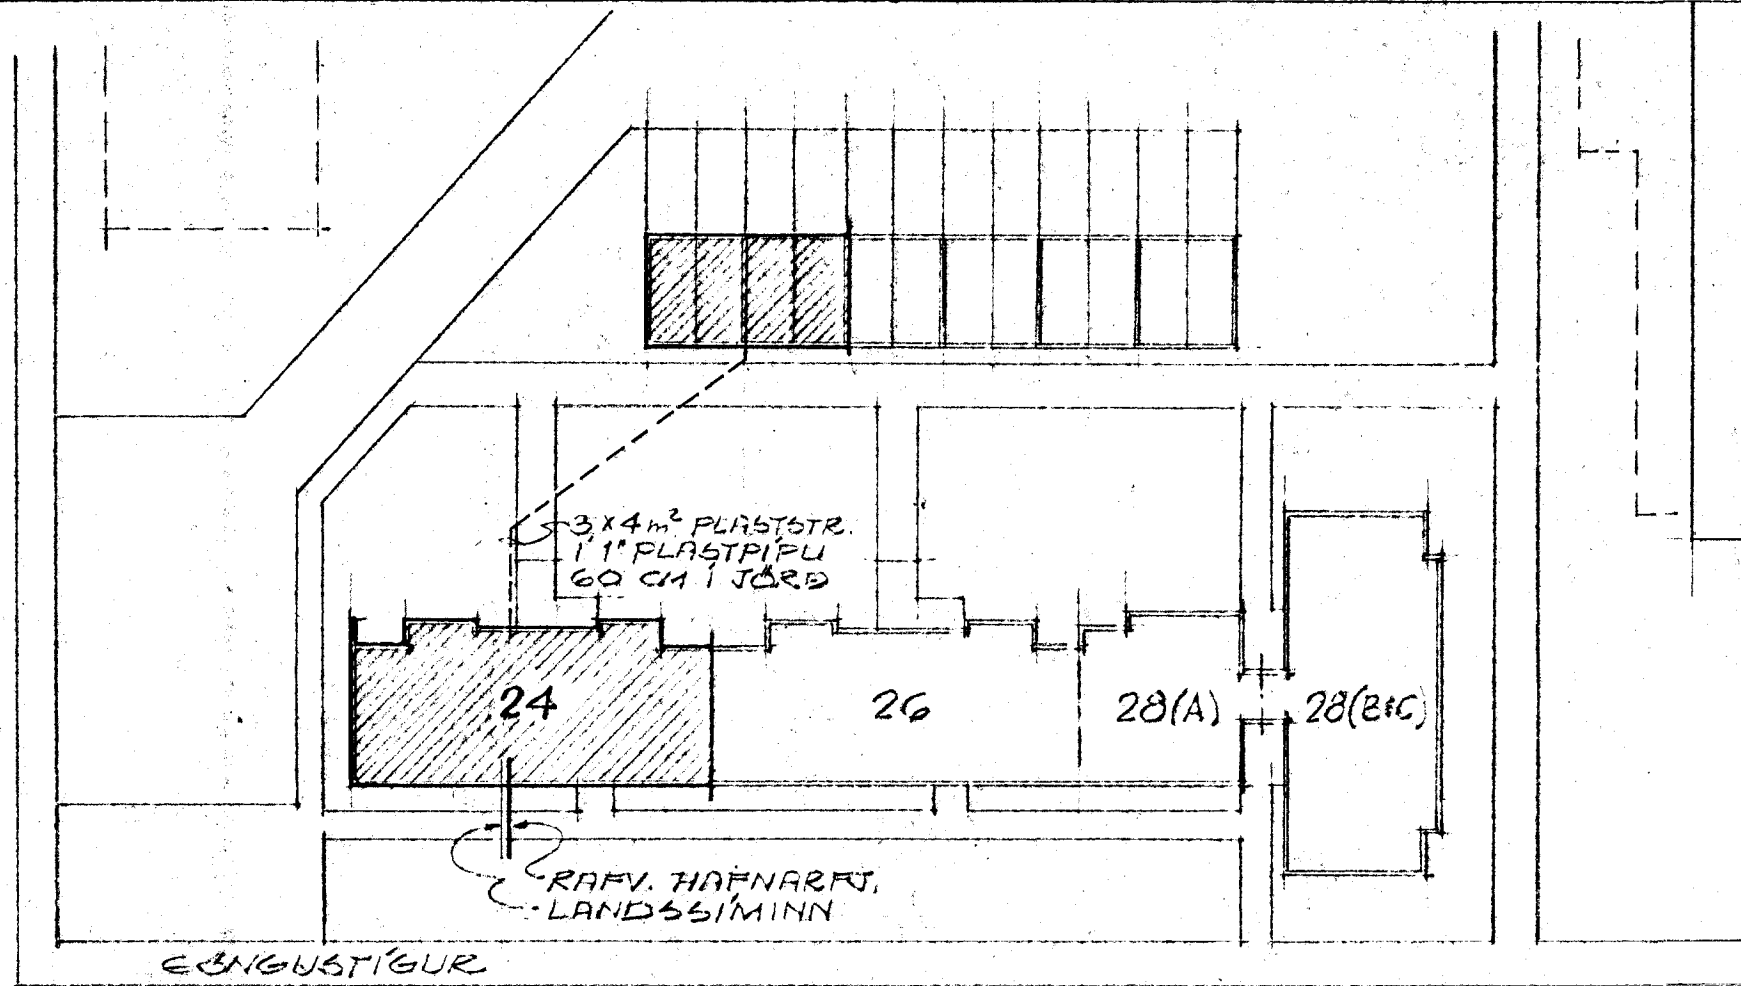

SNEIDING ~ MKV = 1:100

ÞENGUSTÍÐUR

AFSTÖÐUMYND ~ MKV = 1:500

GRUNNMYND - BÍLGEYMSLUR ~ MKV = 1:50

EINLÍNUMYND

BREYTT 10.9.74

TEIKNISTOFA HAFNARFJAREAR-5:51834  
BREIÐVANGUR 24, HAFNARFIRÐI  
RAFLAGNATEIKNING

MKV=1:50, 1:100, 1:500  
EAGS. MAÍ 1974  
TEIKN.NR 11-5-74  
TEIKNARÐI GR6

*Reinmar Þorvaldsson*