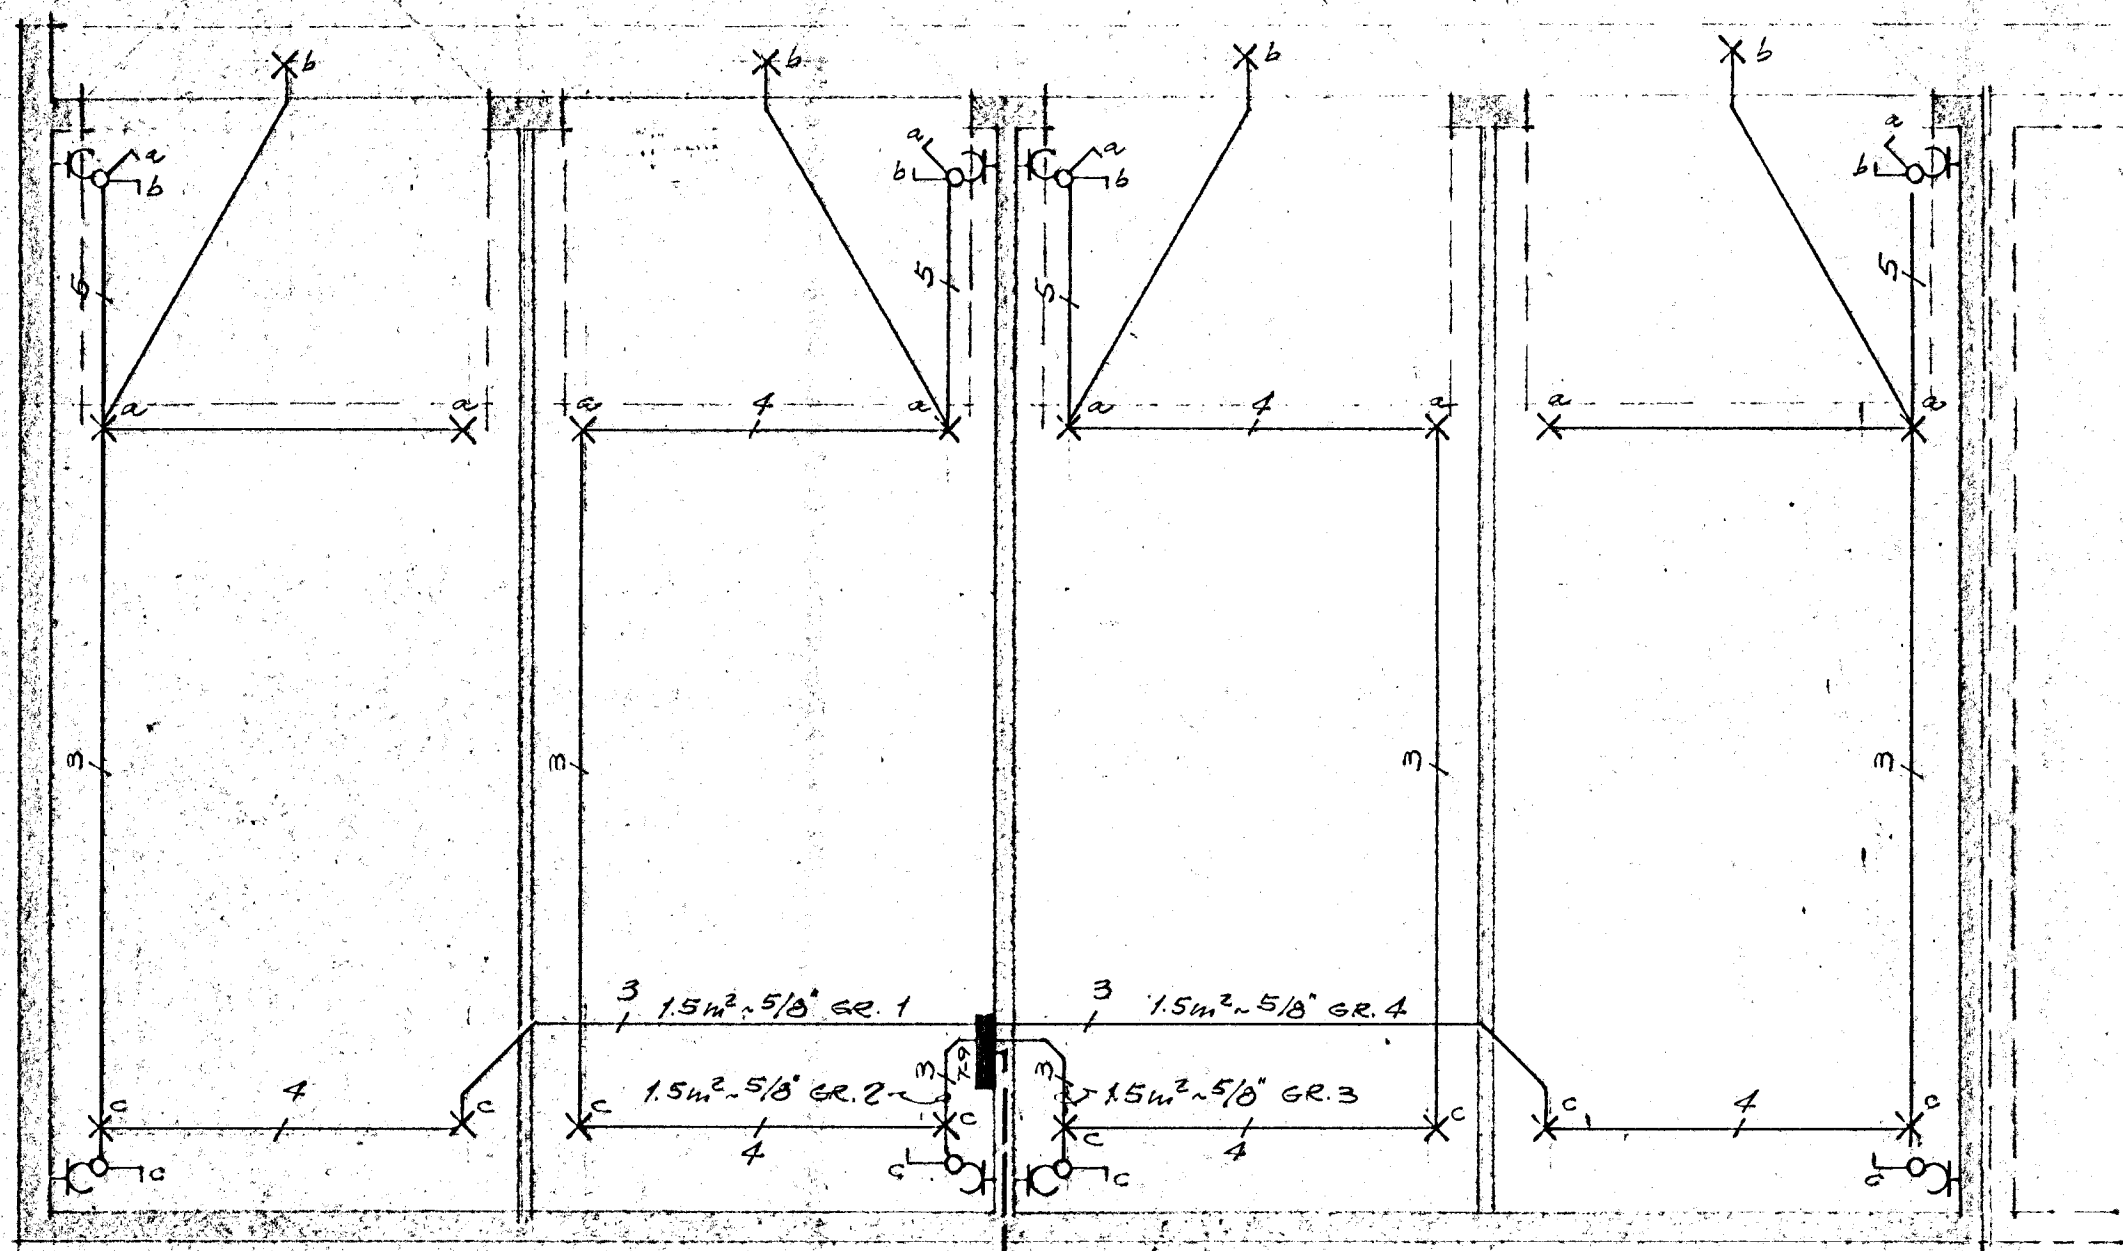

SNEIDING ~ MKV = 1:100

ÞENGUSTÍÐUR

AFSTÖÐUMYND ~ MKV = 1:500

GRUNNMYND - BÍLGEYMSLUR ~ MKV = 1:50

EINLÍNUMYND

BREYTT 10.9.74

TEIKNISTOFA HAFNARFJAREAR-5:51834  
BREIÐVANGUR 24, HAFNARFIRÐI  
RAFLAGNATEIKNING

MKV=1:50, 1:100, 1:500  
EAGS. MAÍ 1974  
TEIKN.NR 11-5-74  
TEIKNARÐI GR6

*Reinmar Þorvaldsson*