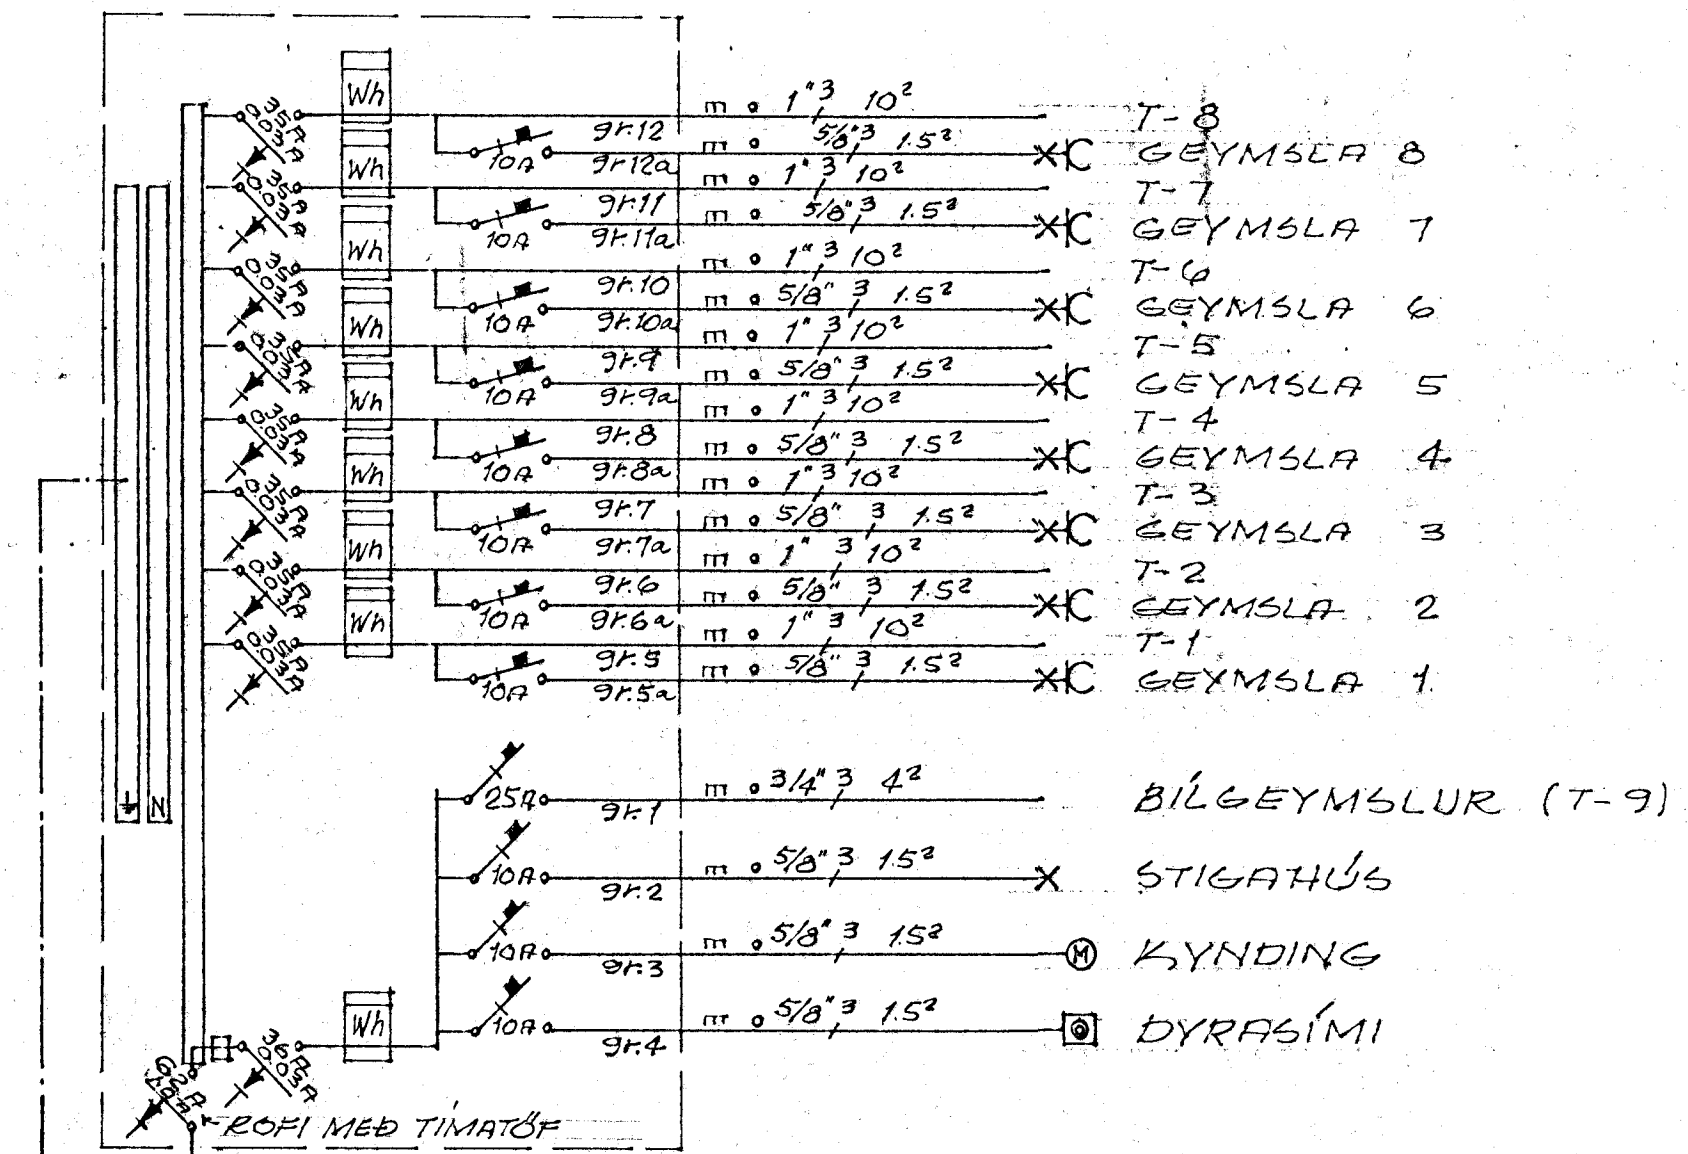

SNEIDING ~ MKV = 1:100

ÞENGUSTÍÐUR

AFSTÖÐUMYND ~ MKV = 1:500

GRUNNMYND - BÍLGEYMSLUR ~ MKV = 1:50

EINLÍNUMYND

BREYTT 10.9.74

TEIKNISTOFA HAFNARFJAREAR-5:51834  
BREIÐVANGUR 24, HAFNARFIRÐI  
RAFLAGNATEIKNING

MKV=1:50, 1:100, 1:500  
EAGS. MAÍ 1974  
TEIKN.NR 11-5-74  
TEIKNARÐI GR6

*Reinmar Þorvaldsson*