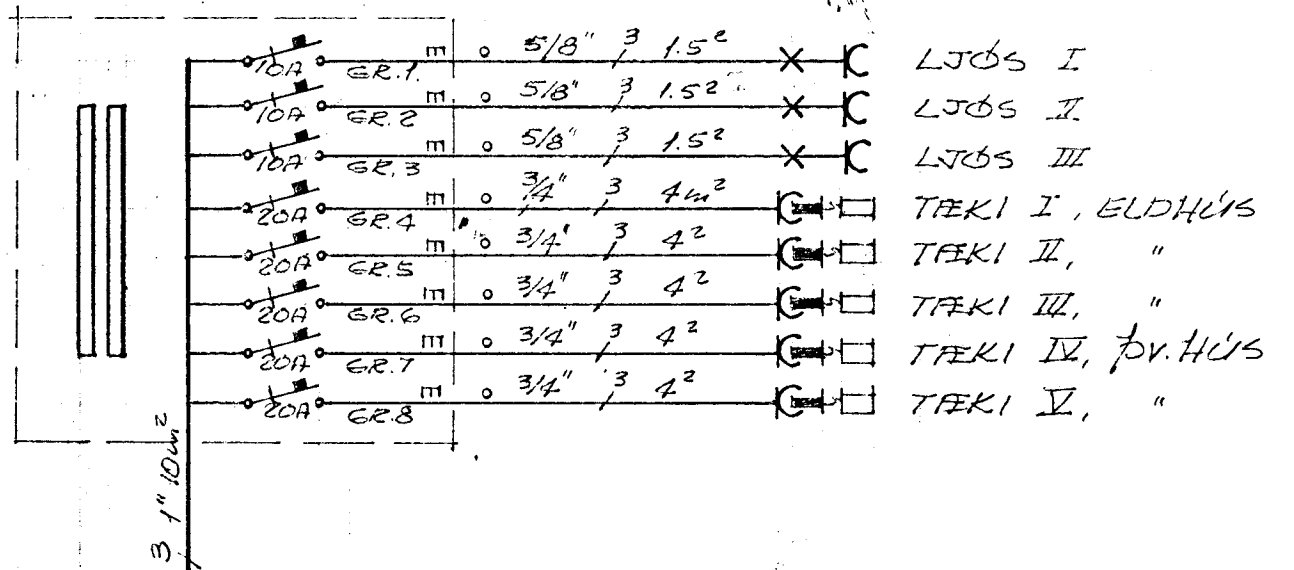

GRUNNMYND 1. LÍFED MKV=1:50

- 10A GR.1 x C LJÓÐS I
- 10A GR.2 x C LJÓÐS II
- 10A GR.3 x C LJÓÐS III
- 20A GR.4 x C TÆKI I, ELDHÚS
- 20A GR.5 x C TÆKI II, "
- 20A GR.6 x C TÆKI III, "
- 20A GR.7 x C TÆKI IV, ÞV. HÚS
- 20A GR.8 x C TÆKI V, "

BREYTT 10. 9. '74

TEIKNISTOFA HAFNARFJARDAR 5:51834
BREIÐVANGUR 24, HAFNARFIRÐI
RAFLAGNATEIKNING

EINLÍNUMYND T-1 & T-2

MKV=1:50
DAGS. MAÍ 1974
TEIKN.NR. 13-5-74
TEIKNAR. GRG

Guðm. Rannsóknir og Teikningar