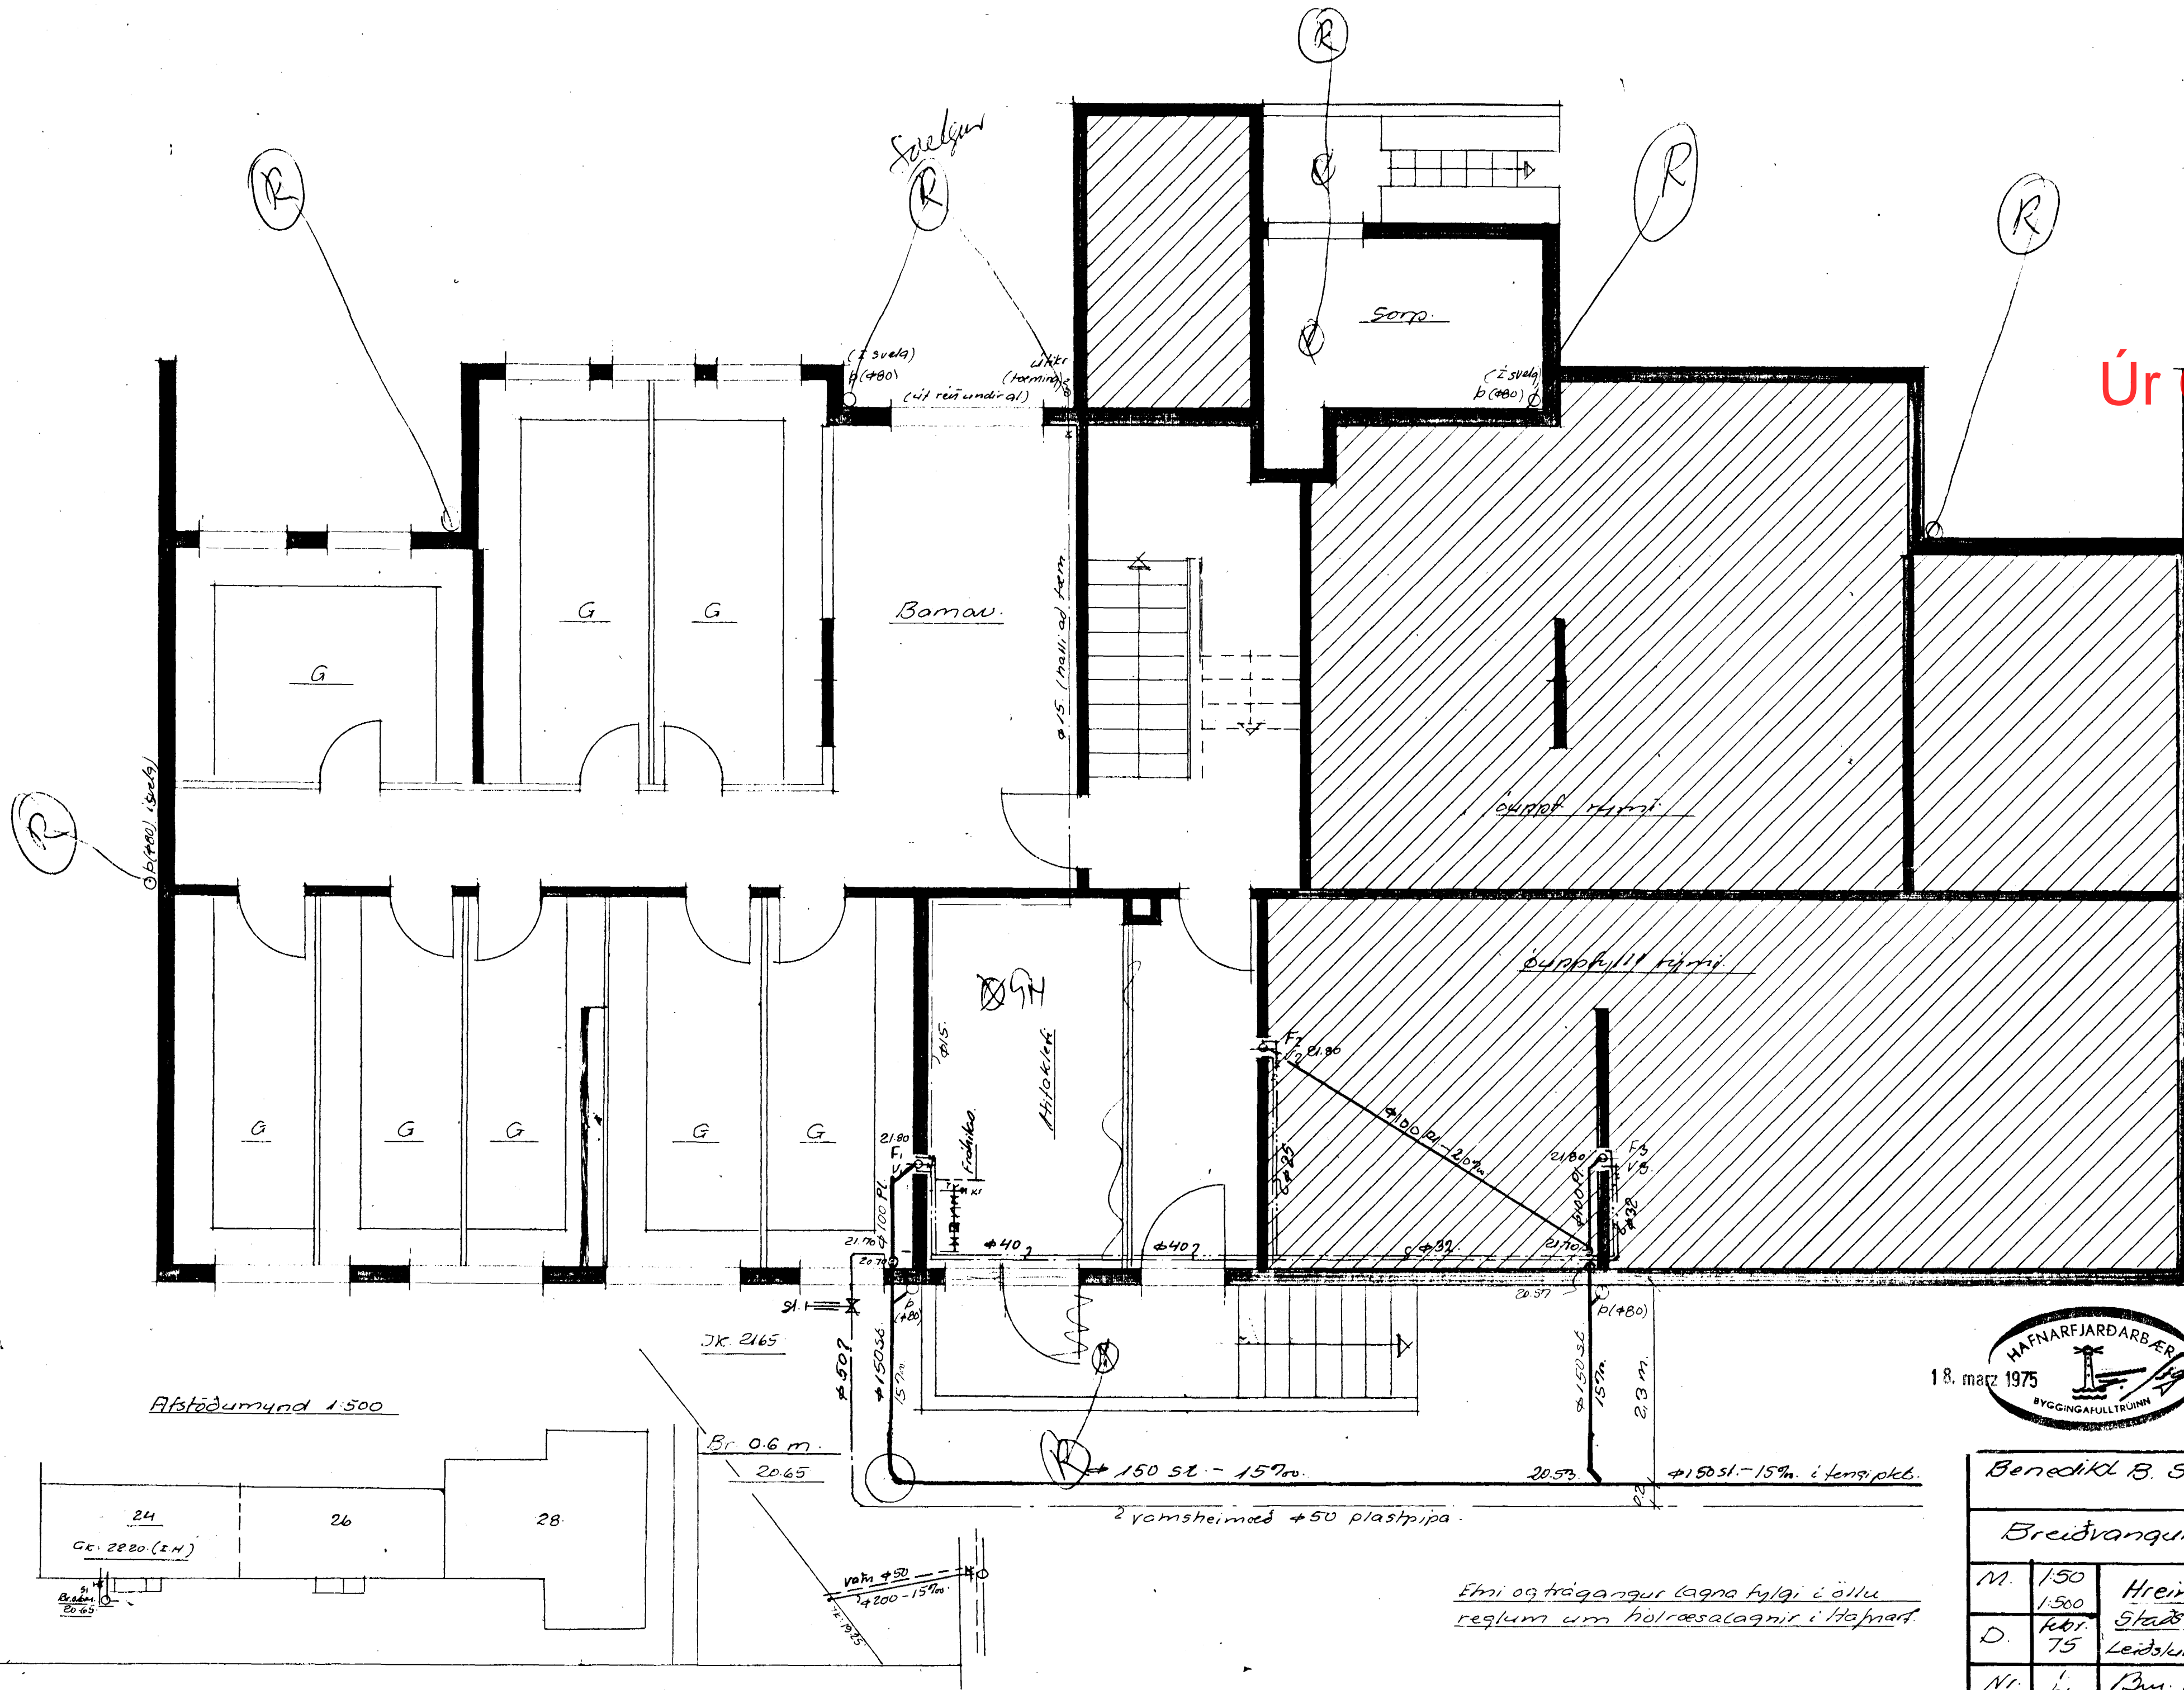

Úr Gildi

18. marz 1975

Benedikt B. Sigurðsson  
verkt.

Breiðvangur 24- Hf.

M.	150	Hreinlætislagur
	1:500	Staðs. tekið kjallara.
D.	kr. 75	Leiðslu í Afst. mynd.
Nr.	61.	Bun. B. Sigurðsson.

Afstöðumynd 1:500

Etni og trágangur lagna fylgi í öllu reglum um húlraesalagnir í höfnart.