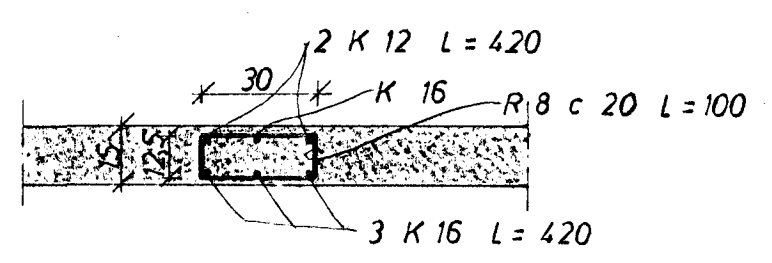

SNID A 1:20

SNID B 1:20

SNID C 1:20

SNID D 1:20

1 SKORSTEIN
8 K 8 L'ODRETT
R 8 c 25 LARETT

BITI UPPUR PLÖTU L=420

BITI UPPUR PLÖTU

JÄRNAMAGN Í VEGGI PLÖTU OG ÞAK
R 8 ~ 100 KG
K 8 ~ 380 KG
K 10 ~ 1000 KG
K 12 ~ 10 KG
K 16 ~ 80 KG

SÚLA 1

FESTING A STALBITA SJA ÞAKTEIKNINGU

SKÝRINGAR:
--- TAKNAR STÁL Í EFRA BORDI PLÖTU
--- NEDRA ---
15 PLÖTUÞYKKI 1 cm
UPPMED DYRUM OG GLUGGUM KOMI 2 K 10, EINS UNDIR GLUGGUM, EN YFIR 3 K 10, NEMA ANNAD SE SYNT JARNIN GANGI MINNST 60 cm ÚT FYRIR OP
Í EFSTU STEYPUSKIL TIL FESTINGAR A SPERRUM R 8 c 20 L=100.
STEYPA S 160
K MERKIR KAMBSTAL KS 40
R --- STEYPUSTYRKJARJARN ST 37
ADRAR SKÝRINGAR SJA TEIKN. NR. UM ÞETTINGU A SAMSKYETINGUM HÚSANNA. SJA FYRIRMÆLI KJ.SV.