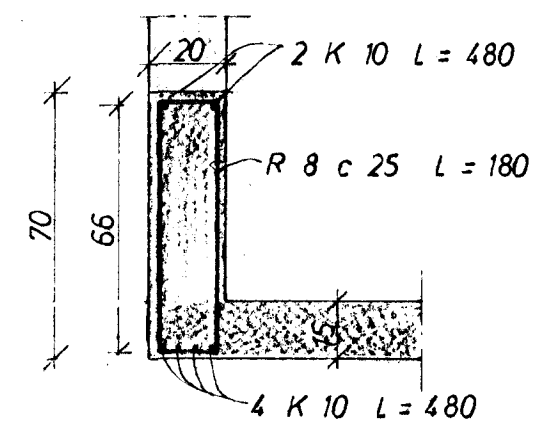

SNID A 1:20

SNID B 1:20

SNID C 1:20

SNID D 1:20

1 SKORSTEIN
8 K 8 L'ODRETT
R 8 c 25 LARETT

BITI UPPUR PLÖTU L=420

BITI UPPUR PLÖTU

JÄRNAMAGN Í VEGGI PLÖTU OG ÞAK
R 8 ~ 100 KG
K 8 ~ 380 KG
K 10 ~ 1000 KG
K 12 ~ 10 KG
K 16 ~ 80 KG

SÚLA 1

FESTING A STALBITA SJA ÞAKTEIKNINGU

SKÝRINGAR:
--- TAKNAR STÁL Í EFRA BORDI PLÖTU
--- NEDRA ---
15 PLÖTUÞYKKI 1 cm
UPPMED DYRUM OG GLUGGUM KOMI 2 K 10, EINS UNDIR GLUGGUM, EN YFIR 3 K 10, NEMA ANNAD SE SYNT JARNIN GANGI MINNST 60 cm ÚT FYRIR OP
Í EFSTU STEYPUSKIL TIL FESTINGAR A SPERRUM R 8 c 20 L=100.
STEYPA S 160
K MERKIR KAMBSTAL KS 40
R --- STEYPUSTYRKJARJARN ST 37
ADRAR SKÝRINGAR SJA TEIKN. NR. UM ÞETTINGU A SAMSKYETINGUM HÚSANNA. SJA FYRIRMÆLI KJ.SV.