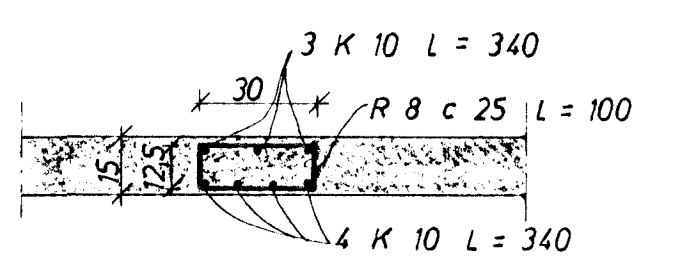

SNID A 1:20

SNID B 1:20

SNID C 1:20

SNID D 1:20

1 SKORSTEIN
8 K 8 L'ODRETT
R 8 c 25 LARETT

BITI UPPUR PLÖTU L=420

BITI UPPUR PLÖTU

JÄRNAMAGN Í VEGGI PLÖTU OG ÞAK
R 8 ~ 100 KG
K 8 ~ 380 KG
K 10 ~ 1000 KG
K 12 ~ 10 KG
K 16 ~ 80 KG

SÚLA 1

FESTING A STALBITA SJA ÞAKTEIKNINGU

SKÝRINGAR:
--- TAKNAR STÁL Í EFRA BORDI PLÖTU
--- NEDRA ---
15 PLÖTUÞYKKI 1 cm
UPPMED DYRUM OG GLUGGUM KOMI 2 K 10, EINS UNDIR GLUGGUM, EN YFIR 3 K 10, NEMA ANNAD SE SYNT JARNIN GANGI MINNST 60 cm ÚT FYRIR OP
Í EFSTU STEYPUSKIL TIL FESTINGAR A SPERRUM R 8 c 20 L=100.
STEYPA S 160
K MERKIR KAMBSTAL KS 40
R --- STEYPUSTYRKJARJARN ST 37
ADRAR SKÝRINGAR SJA TEIKN. NR. UM ÞETTINGU A SAMSKYETINGUM HÚSANNA. SJA FYRIRMÆLI KJ.SV.