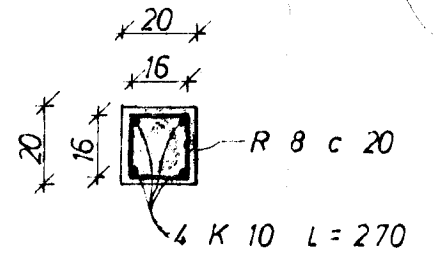

SNID A 1:20

SNID B 1:20

SNID C 1:20

SNID D 1:20

1 SKORSTEIN
8 K 8 L'ODRETT
R 8 c 25 LARETT

BITI UPPUR PLÖTU L=420

BITI UPPUR PLÖTU

JÄRNAMAGN Í VEGGI PLÖTU OG ÞAK
R 8 ~ 100 KG
K 8 ~ 380 KG
K 10 ~ 1000 KG
K 12 ~ 10 KG
K 16 ~ 80 KG

SÚLA 1

FESTING A STALBITA SJA ÞAKTEIKNINGU

SKÝRINGAR:
--- TAKNAR STÁL Í EFRA BORDI PLÖTU
--- NEDRA ---
15 PLÖTUÞYKKI 1 cm
UPPMED DYRUM OG GLUGGUM KOMI 2 K 10, EINS UNDIR GLUGGUM, EN YFIR 3 K 10, NEMA ANNAD SE SYNT JARNIN GANGI MINNST 60 cm ÚT FYRIR OP
Í EFSTU STEYPUSKIL TIL FESTINGAR A SPERRUM R 8 c 20 L=100.
STEYPA S 160
K MERKIR KAMBSTAL KS 40
R --- STEYPUSTYRKJARJARN ST 37
ADRAR SKÝRINGAR SJA TEIKN. NR. UM ÞETTINGU A SAMSKYETINGUM HÚSANNA. SJA FYRIRMÆLI KJ.SV.